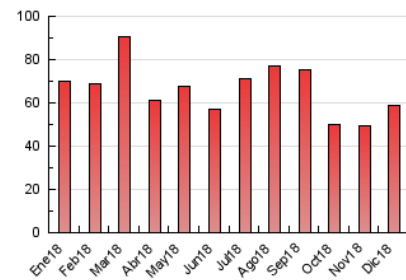

##### 4.1 Por día de la semana (promedio)

N. únicos / Visitas (x 100)

Páginas (x 100)

##### 4.2 Por franja horaria (promedio)

Visitas (x 1000)

Páginas (x 1000)

##### 4.3 Por meses

N. únicos / Visitas (x 1000)

Páginas (x 1000)