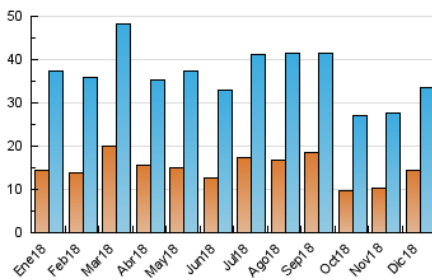

##### 4.1 Por día de la semana (promedio)

N. únicos / Visitas (x 100)

Páginas (x 100)

##### 4.2 Por franja horaria (promedio)

Visitas (x 1000)

Páginas (x 1000)

##### 4.3 Por meses

N. únicos / Visitas (x 1000)

Páginas (x 1000)