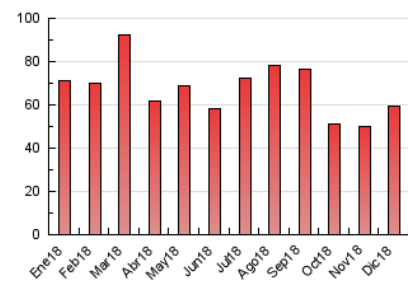

### 3. Por día del mes (Nacional e Internacional)

| Día | N. únicos | Visitas | Páginas | Día | N. únicos | Visitas | Páginas | Día | N. únicos | Visitas | Páginas |
|-----|-----------|---------|---------|-----|-----------|---------|---------|-----|-----------|---------|---------|
| 1   | 478       | 590     | 1.053   | 11  | 682       | 804     | 1.374   | 21  | 935       | 1.066   | 1.791   |
| 2   | 627       | 742     | 1.351   | 12  | 1.341     | 1.564   | 2.759   | 22  | 1.007     | 1.188   | 1.949   |
| 3   | 692       | 842     | 1.816   | 13  | 1.029     | 1.181   | 2.115   | 23  | 781       | 934     | 1.736   |
| 4   | 770       | 931     | 1.805   | 14  | 957       | 1.102   | 1.685   | 24  | 571       | 670     | 1.199   |
| 5   | 611       | 734     | 1.422   | 15  | 632       | 719     | 1.063   | 25  | 664       | 793     | 1.345   |
| 6   | 694       | 820     | 1.687   | 16  | 1.086     | 1.265   | 2.053   | 26  | 940       | 1.107   | 1.976   |
| 7   | 779       | 915     | 1.515   | 17  | 1.532     | 1.729   | 2.857   | 27  | 778       | 940     | 1.665   |
| 8   | 880       | 1.039   | 1.927   | 18  | 1.389     | 1.564   | 2.529   | 28  | 2.718     | 3.187   | 5.125   |
| 9   | 782       | 909     | 1.673   | 19  | 1.194     | 1.329   | 2.070   | 29  | 1.226     | 1.404   | 2.383   |
| 10  | 680       | 798     | 1.406   | 20  | 1.169     | 1.316   | 2.263   | 30  | 1.219     | 1.449   | 2.723   |
|     |           |         |         |     |           |         |         | 31  | 680       | 793     | 1.386   |

##### 4.1 Por día de la semana (promedio)

N. únicos / Visitas (x 100)

Páginas (x 100)

##### 4.2 Por franja horaria (promedio)

Visitas (x 1000)

Páginas (x 1000)

##### 4.3 Por meses

N. únicos / Visitas (x 1000)

Páginas (x 1000)