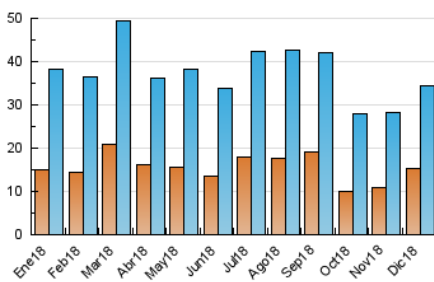

##### 4.1 Por día de la semana (promedio)

N. únicos / Visitas (x 100)

Páginas (x 100)

##### 4.2 Por franja horaria (promedio)

Visitas (x 1000)

Páginas (x 1000)

##### 4.3 Por meses

N. únicos / Visitas (x 1000)

Páginas (x 1000)