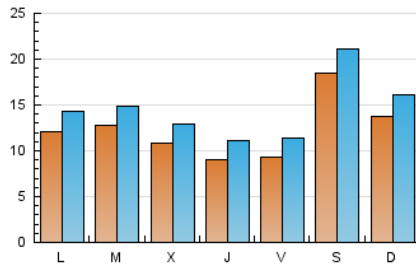

LeónSur Digital

1. Cifras totales y promedios (Nacional)

MES - AÑO	NAVEGADORES UNICOS	VISITAS	PAGINAS
Octubre - 2020	18.561	45.085	67.328
PROMEDIO DIARIO	1.230	1.454	2.172
PROMEDIO LUNES-VIERNES	1.062	1.278	1.952
PROMEDIO SABADO-DOMINGO	1.639	1.885	2.710
PAGINAS / VISITAS	1,49		
DURACION MEDIA VISITAS	0:00:50		
DURACION MEDIA PAGINAS	0:01:42		

2. Secciones (Nacional)

	PAGINAS	%
HOME	29.741	44.17 %
RESTO	37.587	55.83 %

3. Por día del mes (Nacional)

Día	N. únicos	Visitas	Páginas	Día	N. únicos	Visitas	Páginas	Día	N. únicos	Visitas	Páginas
1	987	1.235	1.957	11	850	1.038	1.545	21	1.374	1.602	2.300
2	1.270	1.538	2.344	12	861	1.059	1.745	22	1.228	1.491	2.382
3	2.972	3.432	5.118	13	739	918	1.401	23	1.009	1.233	1.807
4	2.504	2.862	4.285	14	884	1.068	1.684	24	1.174	1.403	2.269
5	1.400	1.717	2.518	15	716	889	1.338	25	963	1.185	1.857
6	1.370	1.613	2.555	16	648	830	1.157	26	1.189	1.413	2.225
7	898	1.099	1.692	17	675	827	1.110	27	2.083	2.342	3.380
8	814	993	1.445	18	1.188	1.358	1.915	28	1.187	1.410	2.163
9	745	936	1.312	19	1.362	1.560	2.276	29	739	923	1.600
10	988	1.181	1.656	20	892	1.094	1.796	30	969	1.153	1.858
								31	3.439	3.683	4.638

4. Gráficas (Nacional)

4.1 Por día de la semana (promedio)

N. únicos / Visitas (x 100)

Páginas (x 100)

4.2 Por franja horaria (promedio)

Visitas (x 1000)

Páginas (x 1000)

4.3 Por meses