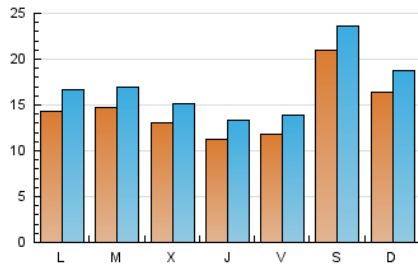

LeónSur Digital

1. Cifras totales y promedios (Nacional e Internacional)

MES - AÑO	NAVEGADORES UNICOS	VISITAS	PAGINAS
Octubre - 2020	25.536	52.464	74.950
PROMEDIO DIARIO	1.464	1.692	2.418
PROMEDIO LUNES-VIERNES	1.289	1.508	2.189
PROMEDIO SABADO-DOMINGO	1.894	2.143	2.977
PAGINAS / VISITAS	1,43		
DURACION MEDIA VISITAS	0:00:44		
DURACION MEDIA PAGINAS	0:01:43		

2. Secciones (Nacional e Internacional)

	PAGINAS	%
HOME	30.268	40.38 %
RESTO	44.682	59.62 %

3. Por día del mes (Nacional e Internacional)

Día	N. únicos	Visitas	Páginas	Día	N. únicos	Visitas	Páginas	Día	N. únicos	Visitas	Páginas
1	1.215	1.465	2.198	11	1.082	1.274	1.787	21	1.612	1.842	2.546
2	1.558	1.833	2.645	12	1.049	1.250	1.945	22	1.485	1.753	2.653
3	3.245	3.710	5.408	13	769	951	1.439	23	1.237	1.466	2.050
4	2.790	3.152	4.599	14	1.033	1.222	1.840	24	1.431	1.663	2.540
5	1.673	1.992	2.794	15	935	1.114	1.569	25	1.219	1.447	2.124
6	1.640	1.884	2.826	16	870	1.053	1.387	26	1.416	1.644	2.472
7	1.138	1.341	1.935	17	912	1.066	1.352	27	2.322	2.584	3.629
8	1.028	1.209	1.667	18	1.466	1.639	2.203	28	1.435	1.659	2.426
9	1.024	1.216	1.607	19	1.596	1.798	2.522	29	969	1.160	1.846
10	1.220	1.414	1.891	20	1.143	1.349	2.056	30	1.202	1.389	2.108
								31	3.679	3.925	4.886

4. Gráficas (Nacional e Internacional)

4.1 Por día de la semana (promedio)

N. únicos / Visitas (x 100)

Páginas (x 100)

4.2 Por franja horaria (promedio)

Visitas (x 1000)

Páginas (x 1000)

4.3 Por meses