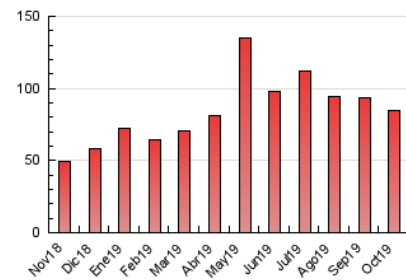

#### 3. Por día del mes (Nacional)

Día	N. únicos	Visitas	Páginas	Día	N. únicos	Visitas	Páginas	Día	N. únicos	Visitas	Páginas
1	917	1.095	2.307	11	690	812	1.756	21	1.644	1.918	3.884
2	1.161	1.362	3.393	12	648	773	1.445	22	1.589	1.834	4.314
3	1.004	1.218	2.542	13	839	961	1.830	23	1.258	1.470	3.292
4	1.042	1.233	2.788	14	1.327	1.575	3.223	24	1.289	1.522	3.528
5	1.074	1.271	2.838	15	1.227	1.459	3.026	25	1.048	1.230	2.977
6	1.091	1.300	2.679	16	2.216	2.550	4.975	26	677	788	1.657
7	1.286	1.539	3.384	17	1.866	2.107	3.806	27	626	759	1.475
8	775	917	2.151	18	1.156	1.326	2.380	28	780	937	1.908
9	834	990	2.284	19	863	1.051	2.059	29	1.005	1.172	2.490
10	839	979	2.169	20	1.701	1.919	3.756	30	962	1.106	2.432
								31	1.212	1.326	2.347

##### 4.1 Por día de la semana (promedio)

N. únicos / Visitas (x 100)

Páginas (x 100)

##### 4.2 Por franja horaria (promedio)

Visitas (x 1000)

Páginas (x 1000)

##### 4.3 Por meses

N. únicos / Visitas (x 1000)

Páginas (x 1000)