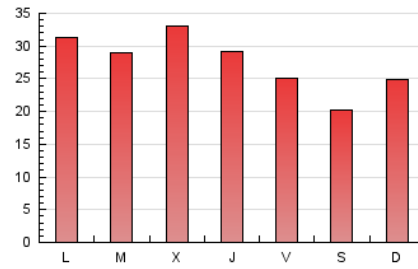

### 3. Por día del mes (Nacional e Internacional)

Día	N. únicos	Visitas	Páginas	Día	N. únicos	Visitas	Páginas	Día	N. únicos	Visitas	Páginas
1	942	1.121	2.338	11	713	835	1.782	21	1.675	1.950	3.925
2	1.186	1.387	3.425	12	664	789	1.465	22	1.624	1.869	4.358
3	1.039	1.255	2.599	13	854	976	1.848	23	1.285	1.499	3.330
4	1.073	1.265	2.825	14	1.356	1.605	3.262	24	1.319	1.552	3.567
5	1.101	1.298	2.873	15	1.262	1.495	3.067	25	1.069	1.252	3.015
6	1.119	1.329	2.728	16	2.251	2.587	5.028	26	695	806	1.679
7	1.313	1.568	3.421	17	1.899	2.142	3.852	27	640	775	1.538
8	792	935	2.179	18	1.186	1.360	2.421	28	799	958	1.936
9	853	1.013	2.310	19	885	1.075	2.089	29	1.026	1.194	2.517
10	862	1.002	2.195	20	1.734	1.953	3.812	30	989	1.135	2.470
								31	1.234	1.350	2.376

4. Gráficas (Nacional e Internacional)

4.1 Por día de la semana (promedio)

N. únicos / Visitas (x 100)

Páginas (x 100)

4.2 Por franja horaria (promedio)

Visitas (x 1000)

Páginas (x 1000)

4.3 Por meses