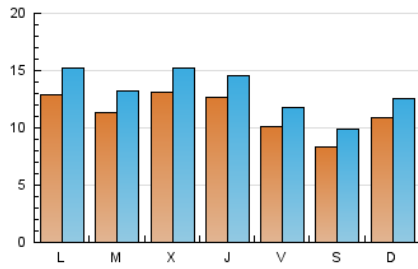

4. Gráficas (Nacional e Internacional)

4.1 Por día de la semana (promedio)

N. únicos / Visitas (x 100)