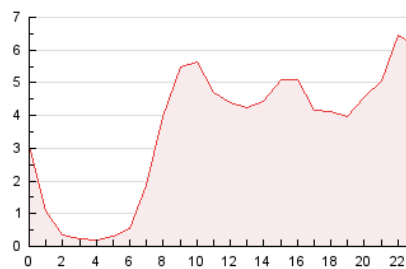

#### 3. Por día del mes (Nacional)

Día	N. únicos	Visitas	Páginas	Día	N. únicos	Visitas	Páginas	Día	N. únicos	Visitas	Páginas
1	917	1.095	2.307	11	690	812	1.756	21	1.644	1.918	3.884
2	1.161	1.362	3.393	12	648	773	1.445	22	1.589	1.834	4.314
3	1.004	1.218	2.542	13	839	961	1.830	23	1.258	1.470	3.292
4	1.042	1.233	2.788	14	1.327	1.575	3.223	24	1.289	1.522	3.528
5	1.074	1.271	2.838	15	1.227	1.459	3.026	25	1.048	1.230	2.977
6	1.091	1.300	2.679	16	2.216	2.550	4.975	26	677	788	1.657
7	1.286	1.539	3.384	17	1.866	2.107	3.806	27	626	759	1.475
8	775	917	2.151	18	1.156	1.326	2.380	28	780	937	1.908
9	834	990	2.284	19	863	1.051	2.059	29	1.005	1.172	2.490
10	839	979	2.169	20	1.701	1.919	3.756	30	962	1.106	2.432
								31	1.212	1.326	2.347

##### 4.1 Por día de la semana (promedio)

N. únicos / Visitas (x 100)

Páginas (x 100)

##### 4.2 Por franja horaria (promedio)

Visitas (x 1000)

Páginas (x 1000)

##### 4.3 Por meses

N. únicos / Visitas (x 1000)

Páginas (x 1000)