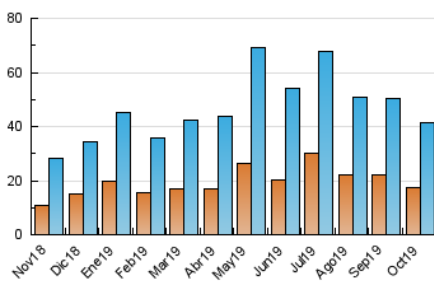

### 3. Por día del mes (Nacional e Internacional)

Día	N. únicos	Visitas	Páginas	Día	N. únicos	Visitas	Páginas	Día	N. únicos	Visitas	Páginas
1	942	1.121	2.338	11	713	835	1.782	21	1.675	1.950	3.925
2	1.186	1.387	3.425	12	664	789	1.465	22	1.624	1.869	4.358
3	1.039	1.255	2.599	13	854	976	1.848	23	1.285	1.499	3.330
4	1.073	1.265	2.825	14	1.356	1.605	3.262	24	1.319	1.552	3.567
5	1.101	1.298	2.873	15	1.262	1.495	3.067	25	1.069	1.252	3.015
6	1.119	1.329	2.728	16	2.251	2.587	5.028	26	695	806	1.679
7	1.313	1.568	3.421	17	1.899	2.142	3.852	27	640	775	1.538
8	792	935	2.179	18	1.186	1.360	2.421	28	799	958	1.936
9	853	1.013	2.310	19	885	1.075	2.089	29	1.026	1.194	2.517
10	862	1.002	2.195	20	1.734	1.953	3.812	30	989	1.135	2.470
								31	1.234	1.350	2.376

4. Gráficas (Nacional e Internacional)

4.1 Por día de la semana (promedio)

N. únicos / Visitas (x 100)

Páginas (x 100)

4.2 Por franja horaria (promedio)

Visitas (x 1000)

Páginas (x 1000)

4.3 Por meses

N. únicos / Visitas (x 1000)

Páginas (x 1000)