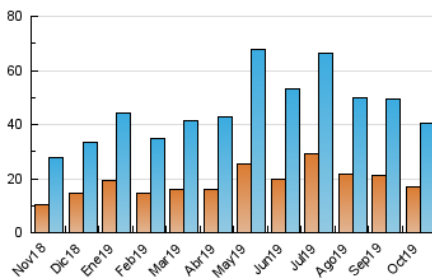

#### 3. Por día del mes (Nacional)

Día	N. únicos	Visitas	Páginas	Día	N. únicos	Visitas	Páginas	Día	N. únicos	Visitas	Páginas
1	917	1.095	2.307	11	690	812	1.756	21	1.644	1.918	3.884
2	1.161	1.362	3.393	12	648	773	1.445	22	1.589	1.834	4.314
3	1.004	1.218	2.542	13	839	961	1.830	23	1.258	1.470	3.292
4	1.042	1.233	2.788	14	1.327	1.575	3.223	24	1.289	1.522	3.528
5	1.074	1.271	2.838	15	1.227	1.459	3.026	25	1.048	1.230	2.977
6	1.091	1.300	2.679	16	2.216	2.550	4.975	26	677	788	1.657
7	1.286	1.539	3.384	17	1.866	2.107	3.806	27	626	759	1.475
8	775	917	2.151	18	1.156	1.326	2.380	28	780	937	1.908
9	834	990	2.284	19	863	1.051	2.059	29	1.005	1.172	2.490
10	839	979	2.169	20	1.701	1.919	3.756	30	962	1.106	2.432
								31	1.212	1.326	2.347

##### 4.1 Por día de la semana (promedio)

N. únicos / Visitas (x 100)

Páginas (x 100)

##### 4.2 Por franja horaria (promedio)

Visitas (x 1000)

Páginas (x 1000)

##### 4.3 Por meses

N. únicos / Visitas (x 1000)

Páginas (x 1000)