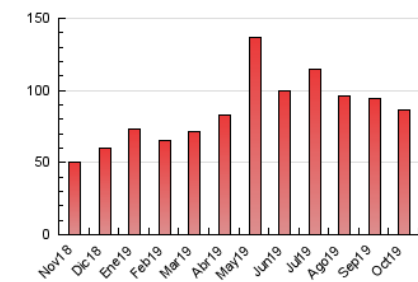

### 3. Por día del mes (Nacional e Internacional)

Día	N. únicos	Visitas	Páginas	Día	N. únicos	Visitas	Páginas	Día	N. únicos	Visitas	Páginas
1	942	1.121	2.338	11	713	835	1.782	21	1.675	1.950	3.925
2	1.186	1.387	3.425	12	664	789	1.465	22	1.624	1.869	4.358
3	1.039	1.255	2.599	13	854	976	1.848	23	1.285	1.499	3.330
4	1.073	1.265	2.825	14	1.356	1.605	3.262	24	1.319	1.552	3.567
5	1.101	1.298	2.873	15	1.262	1.495	3.067	25	1.069	1.252	3.015
6	1.119	1.329	2.728	16	2.251	2.587	5.028	26	695	806	1.679
7	1.313	1.568	3.421	17	1.899	2.142	3.852	27	640	775	1.538
8	792	935	2.179	18	1.186	1.360	2.421	28	799	958	1.936
9	853	1.013	2.310	19	885	1.075	2.089	29	1.026	1.194	2.517
10	862	1.002	2.195	20	1.734	1.953	3.812	30	989	1.135	2.470
								31	1.234	1.350	2.376

4. Gráficas (Nacional e Internacional)

4.1 Por día de la semana (promedio)

N. únicos / Visitas (x 100)

Páginas (x 100)

4.2 Por franja horaria (promedio)

Visitas (x 1000)

Páginas (x 1000)

4.3 Por meses

N. únicos / Visitas (x 1000)

Páginas (x 1000)