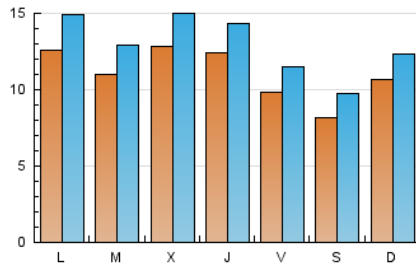

4. Gráficas (Nacional)

4.1 Por día de la semana (promedio)

N. únicos / Visitas (x 100)