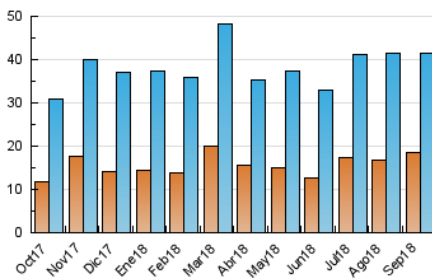

##### 4.1 Por día de la semana (promedio)

N. únicos / Visitas (x 100)

Páginas (x 100)

##### 4.2 Por franja horaria (promedio)

Visitas (x 1000)

Páginas (x 1000)

##### 4.3 Por meses

N. únicos / Visitas (x 1000)

Páginas (x 1000)