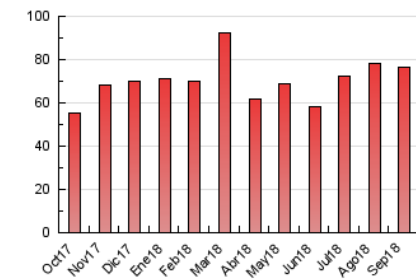

### 3. Por día del mes (Nacional e Internacional)

Día	N. únicos	Visitas	Páginas	Día	N. únicos	Visitas	Páginas	Día	N. únicos	Visitas	Páginas
1	1.037	1.231	2.049	11	1.196	1.411	2.653	21	1.363	1.594	2.870
2	973	1.210	2.195	12	1.088	1.318	2.574	22	921	1.104	2.172
3	1.506	1.827	3.718	13	1.116	1.353	2.973	23	1.023	1.231	2.358
4	1.003	1.180	2.333	14	834	1.000	2.049	24	956	1.147	2.448
5	3.962	4.195	5.346	15	1.142	1.311	2.274	25	1.242	1.428	2.689
6	2.011	2.257	3.566	16	1.014	1.213	2.517	26	846	1.005	1.844
7	1.011	1.169	2.096	17	1.046	1.220	2.340	27	929	1.065	1.800
8	837	1.036	1.799	18	859	1.028	1.716	28	1.993	2.286	3.656
9	1.349	1.595	3.257	19	840	1.015	1.952	29	1.267	1.437	2.576
10	968	1.198	2.727	20	765	930	1.776	30	994	1.166	2.252

4. Gráficas (Nacional e Internacional)

4.1 Por día de la semana (promedio)

N. únicos / Visitas (x 100)

Páginas (x 100)

4.2 Por franja horaria (promedio)

Visitas (x 1000)

Páginas (x 1000)

4.3 Por meses

N. únicos / Visitas (x 1000)

Páginas (x 1000)