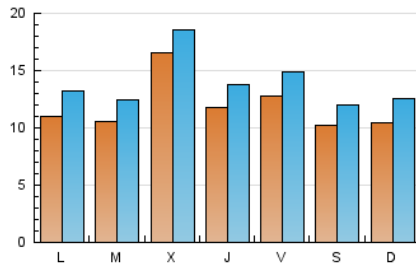

4. Gráficas (Nacional)

4.1 Por día de la semana (promedio)

N. únicos / Visitas (x 100)