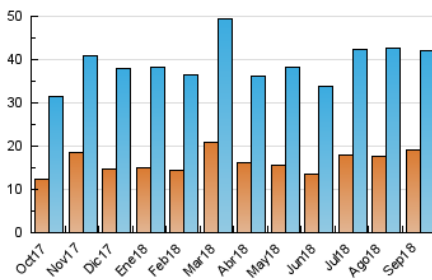

### 3. Por día del mes (Nacional e Internacional)

Día	N. únicos	Visitas	Páginas	Día	N. únicos	Visitas	Páginas	Día	N. únicos	Visitas	Páginas
1	1.037	1.231	2.049	11	1.196	1.411	2.653	21	1.363	1.594	2.870
2	973	1.210	2.195	12	1.088	1.318	2.574	22	921	1.104	2.172
3	1.506	1.827	3.718	13	1.116	1.353	2.973	23	1.023	1.231	2.358
4	1.003	1.180	2.333	14	834	1.000	2.049	24	956	1.147	2.448
5	3.962	4.195	5.346	15	1.142	1.311	2.274	25	1.242	1.428	2.689
6	2.011	2.257	3.566	16	1.014	1.213	2.517	26	846	1.005	1.844
7	1.011	1.169	2.096	17	1.046	1.220	2.340	27	929	1.065	1.800
8	837	1.036	1.799	18	859	1.028	1.716	28	1.993	2.286	3.656
9	1.349	1.595	3.257	19	840	1.015	1.952	29	1.267	1.437	2.576
10	968	1.198	2.727	20	765	930	1.776	30	994	1.166	2.252

4. Gráficas (Nacional e Internacional)

4.1 Por día de la semana (promedio)

N. únicos / Visitas (x 100)

Páginas (x 100)

4.2 Por franja horaria (promedio)

Visitas (x 1000)

Páginas (x 1000)

4.3 Por meses

N. únicos / Visitas (x 1000)

Páginas (x 1000)