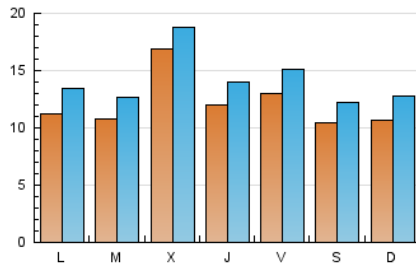

4. Gráficas (Nacional e Internacional)

4.1 Por día de la semana (promedio)

N. únicos / Visitas (x 100)