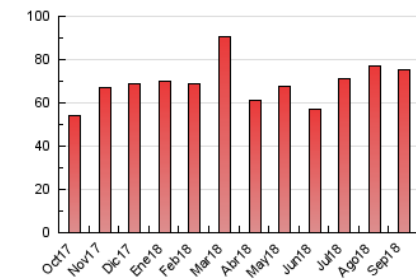

#### 3. Por día del mes (Nacional)

Día	N. únicos	Visitas	Páginas	Día	N. únicos	Visitas	Páginas	Día	N. únicos	Visitas	Páginas
1	1.012	1.202	2.016	11	1.172	1.384	2.616	21	1.338	1.566	2.817
2	954	1.190	2.166	12	1.061	1.287	2.522	22	907	1.089	2.156
3	1.477	1.798	3.670	13	1.091	1.324	2.919	23	1.005	1.210	2.332
4	977	1.154	2.298	14	815	977	2.012	24	940	1.131	2.417
5	3.904	4.136	5.279	15	1.123	1.289	2.230	25	1.225	1.409	2.658
6	1.969	2.211	3.505	16	993	1.188	2.470	26	828	985	1.804
7	992	1.149	2.065	17	1.024	1.197	2.299	27	912	1.047	1.779
8	814	1.012	1.774	18	842	1.011	1.691	28	1.963	2.254	3.612
9	1.310	1.553	3.205	19	830	1.005	1.933	29	1.249	1.419	2.555
10	947	1.175	2.701	20	753	918	1.761	30	977	1.147	2.231

##### 4.1 Por día de la semana (promedio)

N. únicos / Visitas (x 100)

Páginas (x 100)

##### 4.2 Por franja horaria (promedio)

Visitas (x 1000)

Páginas (x 1000)

##### 4.3 Por meses

N. únicos / Visitas (x 1000)

Páginas (x 1000)