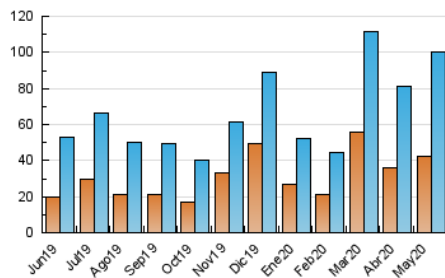

2. Secciones (Nacional)

	PAGINAS	%
HOME	42.888	20.88 %
RESTO	162.512	79.12 %

3. Por día del mes (Nacional)

Día	N. únicos	Visitas	Páginas	Día	N. únicos	Visitas	Páginas	Día	N. únicos	Visitas	Páginas
1	1.837	2.189	4.799	11	1.978	2.324	4.972	21	2.549	2.970	6.391
2	3.332	3.975	9.383	12	2.744	3.229	7.116	22	2.383	2.923	6.506
3	2.304	2.722	6.419	13	5.190	6.051	11.719	23	1.275	1.572	3.225
4	1.900	2.207	4.332	14	4.213	5.017	10.423	24	1.011	1.265	2.480
5	2.341	2.768	6.409	15	2.813	3.308	6.815	25	995	1.248	2.292
6	4.946	5.658	11.732	16	1.672	1.955	3.901	26	1.190	1.439	2.665
7	3.012	3.478	7.448	17	2.888	3.304	7.041	27	2.120	2.515	4.949
8	4.579	5.301	10.633	18	3.276	3.758	7.418	28	2.919	3.374	6.233
9	4.917	5.499	10.309	19	2.515	3.037	6.407	29	4.272	4.736	8.366
10	4.124	4.535	9.245	20	3.234	3.753	7.484	30	2.314	2.623	5.073
								31	1.299	1.519	3.215

4. Gráficas (Nacional)

4.1 Por día de la semana (promedio)

N. únicos / Visitas (x 100)

Páginas (x 100)

4.2 Por franja horaria (promedio)

Visitas (x 1000)

Páginas (x 1000)

4.3 Por meses

N. únicos / Visitas (x 1000)

Páginas (x 1000)

5. Observaciones

Este Medio Electrónico de Comunicación ha sido medido por la herramienta Google Analytics de Google

6. Definiciones básicas (Para más información ver Normas Técnicas para el Control de los Medios Electrónicos de Comunicación)

Visita:

Una secuencia ininterrumpida de páginas servidas a un usuario válido. Si dicho usuario no realiza peticiones de páginas en un periodo de tiempo (30 min) la siguiente petición constituirá el inicio de una nueva visita.