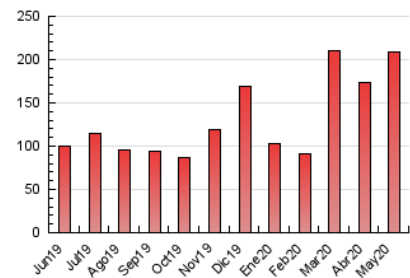

Páginas (x 1000)