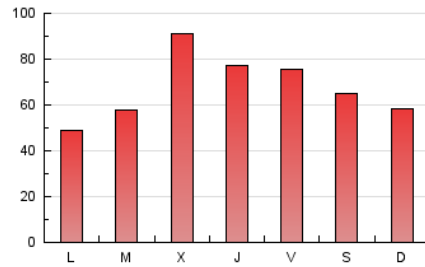

LeónSur Digital

1. Cifras totales y promedios (Nacional e Internacional)

MES - AÑO	NAVEGADORES UNICOS	VISITAS	PAGINAS
Mayo - 2020	44.870	103.048	209.286
PROMEDIO DIARIO	2.864	3.324	6.751
PROMEDIO LUNES-VIERNES	2.990	3.485	7.032
PROMEDIO SABADO-DOMINGO	2.599	2.987	6.161
PAGINAS / VISITAS	2,03		
DURACION MEDIA VISITAS	0:01:12		
DURACION MEDIA PAGINAS	0:01:10		

2. Secciones (Nacional e Internacional)

	PAGINAS	%
HOME	43.901	20.98 %
RESTO	165.385	79.02 %

3. Por día del mes (Nacional e Internacional)

Día	N. únicos	Visitas	Páginas	Día	N. únicos	Visitas	Páginas	Día	N. únicos	Visitas	Páginas
1	1.890	2.248	4.879	11	2.053	2.405	5.085	21	2.632	3.055	6.510
2	3.409	4.058	9.493	12	2.833	3.322	7.244	22	2.458	3.004	6.612
3	2.395	2.817	6.548	13	5.291	6.161	11.868	23	1.330	1.632	3.302
4	1.973	2.288	4.426	14	4.294	5.102	10.553	24	1.055	1.312	2.540
5	2.415	2.851	6.514	15	2.888	3.386	6.937	25	1.034	1.290	2.343
6	5.042	5.760	11.857	16	1.805	2.098	4.157	26	1.252	1.504	2.735
7	3.111	3.583	7.592	17	3.006	3.426	7.266	27	2.193	2.593	5.040
8	4.669	5.393	10.754	18	3.432	3.920	7.701	28	3.005	3.462	6.330
9	5.003	5.589	10.416	19	2.656	3.182	6.631	29	4.352	4.819	8.464
10	4.239	4.658	9.410	20	3.324	3.847	7.604	30	2.379	2.694	5.166
								31	1.365	1.589	3.309

4. Gráficas (Nacional e Internacional)

4.1 Por día de la semana (promedio)

N. únicos / Visitas (x 100)

Páginas (x 100)

4.2 Por franja horaria (promedio)

Visitas (x 1000)

Páginas (x 1000)

4.3 Por meses