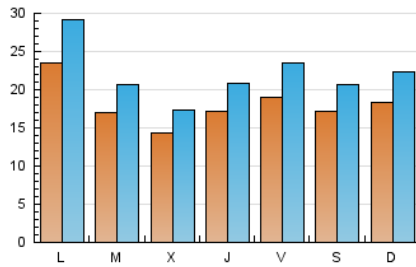

4. Gráficas (Nacional)

4.1 Por día de la semana (promedio)

N. únicos / Visitas (x 100)