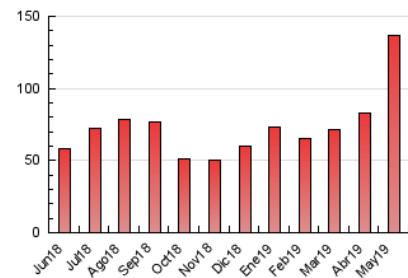

### 3. Por día del mes (Nacional e Internacional)

Día	N. únicos	Visitas	Páginas	Día	N. únicos	Visitas	Páginas	Día	N. únicos	Visitas	Páginas
1	1.070	1.256	2.075	11	1.238	1.456	2.871	21	2.274	2.823	6.400
2	1.337	1.574	3.057	12	1.586	1.912	3.488	22	2.160	2.612	5.126
3	1.408	1.657	3.127	13	2.238	2.667	5.110	23	2.555	3.185	6.410
4	1.504	1.774	3.402	14	1.684	1.996	3.632	24	3.046	3.790	7.078
5	1.278	1.475	2.886	15	1.819	2.213	4.000	25	1.863	2.201	3.939
6	1.011	1.190	2.434	16	1.976	2.432	5.357	26	2.641	3.327	6.140
7	1.544	1.803	3.119	17	2.089	2.585	5.322	27	4.497	5.788	13.781
8	1.176	1.377	2.591	18	2.389	2.956	5.687	28	1.494	1.810	3.700
9	1.050	1.251	2.318	19	1.967	2.392	5.105	29	1.080	1.368	2.448
10	1.919	2.463	4.851	20	1.856	2.285	4.956	30	1.826	2.165	3.589
								31	1.242	1.474	2.349

##### 4.1 Por día de la semana (promedio)

N. únicos / Visitas (x 100)

Páginas (x 100)

##### 4.2 Por franja horaria (promedio)

Visitas (x 1000)

Páginas (x 1000)

##### 4.3 Por meses

N. únicos / Visitas (x 1000)

Páginas (x 1000)