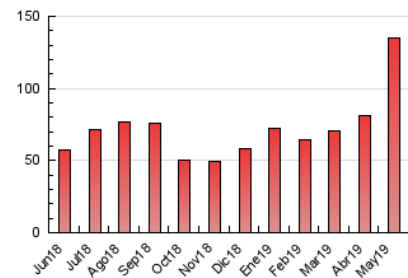

#### 3. Por día del mes (Nacional)

Día	N. únicos	Visitas	Páginas	Día	N. únicos	Visitas	Páginas	Día	N. únicos	Visitas	Páginas
1	1.051	1.233	2.044	11	1.215	1.432	2.845	21	2.230	2.773	6.318
2	1.321	1.555	3.016	12	1.556	1.879	3.433	22	2.113	2.559	5.054
3	1.379	1.626	3.083	13	2.192	2.614	5.046	23	2.483	3.108	6.313
4	1.476	1.736	3.354	14	1.630	1.935	3.554	24	2.989	3.731	6.997
5	1.248	1.443	2.851	15	1.783	2.175	3.959	25	1.833	2.167	3.897
6	987	1.165	2.400	16	1.946	2.401	5.322	26	2.602	3.284	6.070
7	1.513	1.772	3.085	17	2.044	2.538	5.260	27	4.383	5.656	13.545
8	1.150	1.350	2.558	18	2.341	2.902	5.622	28	1.460	1.773	3.648
9	1.033	1.234	2.299	19	1.921	2.345	5.053	29	1.057	1.339	2.414
10	1.884	2.424	4.805	20	1.818	2.240	4.894	30	1.794	2.128	3.541
								31	1.223	1.454	2.324

##### 4.1 Por día de la semana (promedio)

N. únicos / Visitas (x 100)

Páginas (x 100)

##### 4.2 Por franja horaria (promedio)

Visitas (x 1000)

Páginas (x 1000)

##### 4.3 Por meses

N. únicos / Visitas (x 1000)

Páginas (x 1000)