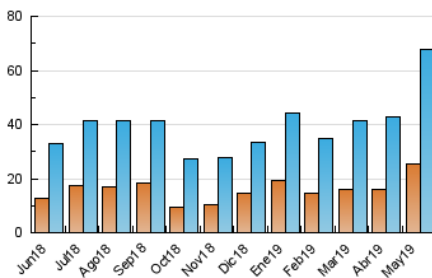

##### 4.1 Por día de la semana (promedio)

N. únicos / Visitas (x 100)

Páginas (x 100)

##### 4.2 Por franja horaria (promedio)

Visitas (x 1000)

Páginas (x 1000)

##### 4.3 Por meses

N. únicos / Visitas (x 1000)

Páginas (x 1000)