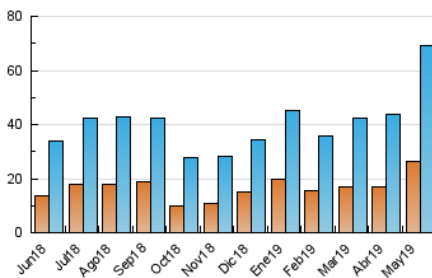

### 3. Por día del mes (Nacional e Internacional)

Día	N. únicos	Visitas	Páginas	Día	N. únicos	Visitas	Páginas	Día	N. únicos	Visitas	Páginas
1	1.070	1.256	2.075	11	1.238	1.456	2.871	21	2.274	2.823	6.400
2	1.337	1.574	3.057	12	1.586	1.912	3.488	22	2.160	2.612	5.126
3	1.408	1.657	3.127	13	2.238	2.667	5.110	23	2.555	3.185	6.410
4	1.504	1.774	3.402	14	1.684	1.996	3.632	24	3.046	3.790	7.078
5	1.278	1.475	2.886	15	1.819	2.213	4.000	25	1.863	2.201	3.939
6	1.011	1.190	2.434	16	1.976	2.432	5.357	26	2.641	3.327	6.140
7	1.544	1.803	3.119	17	2.089	2.585	5.322	27	4.497	5.788	13.781
8	1.176	1.377	2.591	18	2.389	2.956	5.687	28	1.494	1.810	3.700
9	1.050	1.251	2.318	19	1.967	2.392	5.105	29	1.080	1.368	2.448
10	1.919	2.463	4.851	20	1.856	2.285	4.956	30	1.826	2.165	3.589
								31	1.242	1.474	2.349

##### 4.1 Por día de la semana (promedio)

N. únicos / Visitas (x 100)

Páginas (x 100)

##### 4.2 Por franja horaria (promedio)

Visitas (x 1000)

Páginas (x 1000)

##### 4.3 Por meses

N. únicos / Visitas (x 1000)

Páginas (x 1000)