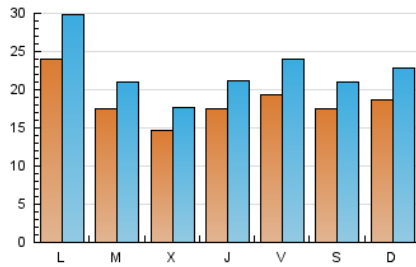

4. Gráficas (Nacional e Internacional)

4.1 Por día de la semana (promedio)

N. únicos / Visitas (x 100)