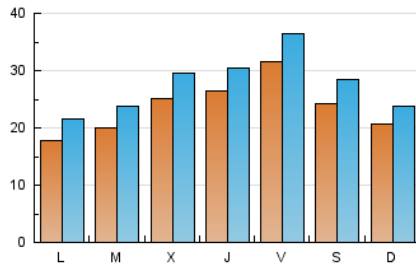

4. Gráficas (Nacional e Internacional)

4.1 Por día de la semana (promedio)

N. únicos / Visitas (x 100)