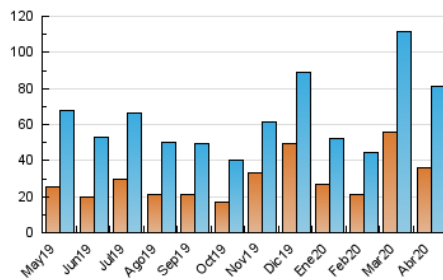

4.3 Por meses

N. únicos / Visitas (x 1000)