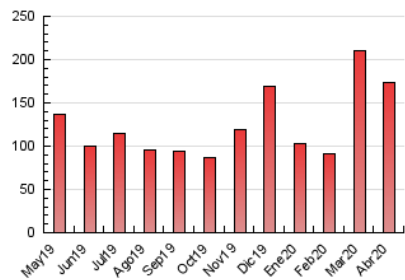

Páginas (x 1000)