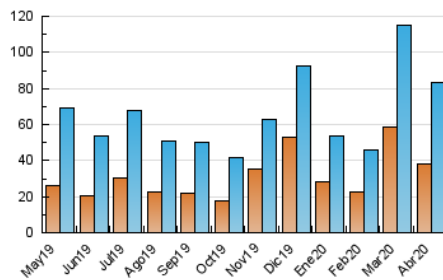

4.3 Por meses

N. únicos / Visitas (x 1000)