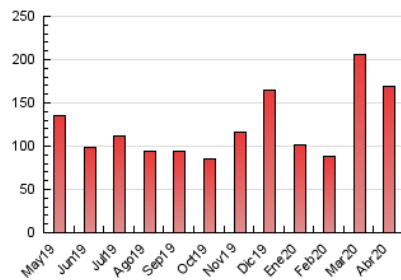

2. Secciones (Nacional)

| | PAGINAS | % |
|--------------|---------|---------|
| HOME | 41.599 | 24.49 % |
| RESTO | 128.252 | 75.51 % |

3. Por día del mes (Nacional)

| Día | N. únicos | Visitas | Páginas | Día | N. únicos | Visitas | Páginas | Día | N. únicos | Visitas | Páginas |
|-----|-----------|---------|---------|-----|-----------|---------|---------|-----|-----------|---------|---------|
| 1 | 2.510 | 3.165 | 7.634 | 11 | 1.924 | 2.286 | 5.452 | 21 | 1.666 | 2.016 | 4.716 |
| 2 | 2.719 | 3.193 | 7.428 | 12 | 2.589 | 2.923 | 5.734 | 22 | 1.001 | 1.251 | 2.606 |
| 3 | 3.877 | 4.559 | 8.808 | 13 | 1.896 | 2.240 | 4.762 | 23 | 1.324 | 1.595 | 3.540 |
| 4 | 3.102 | 3.630 | 7.628 | 14 | 1.553 | 1.874 | 4.497 | 24 | 1.825 | 2.194 | 4.646 |
| 5 | 1.588 | 1.895 | 4.020 | 15 | 2.319 | 2.795 | 6.012 | 25 | 2.083 | 2.453 | 5.233 |
| 6 | 1.499 | 1.841 | 4.099 | 16 | 3.389 | 3.953 | 8.409 | 26 | 1.924 | 2.237 | 4.029 |
| 7 | 1.558 | 1.872 | 3.911 | 17 | 3.420 | 3.893 | 7.930 | 27 | 2.368 | 2.849 | 6.438 |
| 8 | 3.483 | 3.933 | 7.942 | 18 | 2.241 | 2.629 | 6.133 | 28 | 3.019 | 3.486 | 7.524 |
| 9 | 3.235 | 3.589 | 5.941 | 19 | 1.863 | 2.206 | 4.790 | 29 | 2.845 | 3.246 | 6.192 |
| 10 | 3.208 | 3.612 | 6.599 | 20 | 1.110 | 1.389 | 2.845 | 30 | 2.212 | 2.511 | 4.353 |

4. Gráficas (Nacional)

4.1 Por día de la semana (promedio)

N. únicos / Visitas (x 100)

Páginas (x 100)

4.2 Por franja horaria (promedio)

Visitas (x 1000)

Páginas (x 1000)

4.3 Por meses

N. únicos / Visitas (x 1000)

Páginas (x 1000)

5. Observaciones

Este Medio Electrónico de Comunicación ha sido medido por la herramienta Google Analytics de Google

6. Definiciones básicas (Para más información ver Normas Técnicas para el Control de los Medios Electrónicos de Comunicación)

Visita:

Una secuencia ininterrumpida de páginas servidas a un usuario válido. Si dicho usuario no realiza peticiones de páginas en un periodo de tiempo (30 min) la siguiente petición constituirá el inicio de una nueva visita.