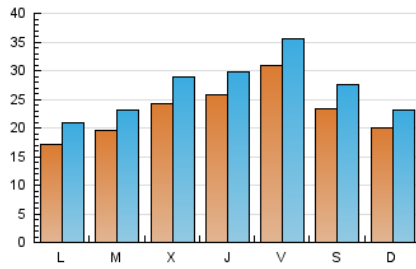

LeónSur Digital

1. Cifras totales y promedios (Nacional)

| MES - AÑO | NAVEGADORES UNICOS | VISITAS | PAGINAS |
|--------------------------------|--------------------|--------------|--------------|
| Abril - 2020 | 36.152 | 81.315 | 169.851 |
| PROMEDIO DIARIO | 2.312 | 2.711 | 5.662 |
| PROMEDIO LUNES-VIERNES | 2.365 | 2.775 | 5.765 |
| PROMEDIO SABADO-DOMINGO | 2.164 | 2.532 | 5.377 |
| PAGINAS / VISITAS | 2,09 | | |
| DURACION MEDIA VISITAS | 0:01:14 | | |
| DURACION MEDIA PAGINAS | 0:01:08 | | |

2. Secciones (Nacional)

| | PAGINAS | % |
|--------------|---------|---------|
| HOME | 41.599 | 24.49 % |
| RESTO | 128.252 | 75.51 % |

3. Por día del mes (Nacional)

| Día | N. únicos | Visitas | Páginas | Día | N. únicos | Visitas | Páginas | Día | N. únicos | Visitas | Páginas |
|-----|-----------|---------|---------|-----|-----------|---------|---------|-----|-----------|---------|---------|
| 1 | 2.510 | 3.165 | 7.634 | 11 | 1.924 | 2.286 | 5.452 | 21 | 1.666 | 2.016 | 4.716 |
| 2 | 2.719 | 3.193 | 7.428 | 12 | 2.589 | 2.923 | 5.734 | 22 | 1.001 | 1.251 | 2.606 |
| 3 | 3.877 | 4.559 | 8.808 | 13 | 1.896 | 2.240 | 4.762 | 23 | 1.324 | 1.595 | 3.540 |
| 4 | 3.102 | 3.630 | 7.628 | 14 | 1.553 | 1.874 | 4.497 | 24 | 1.825 | 2.194 | 4.646 |
| 5 | 1.588 | 1.895 | 4.020 | 15 | 2.319 | 2.795 | 6.012 | 25 | 2.083 | 2.453 | 5.233 |
| 6 | 1.499 | 1.841 | 4.099 | 16 | 3.389 | 3.953 | 8.409 | 26 | 1.924 | 2.237 | 4.029 |
| 7 | 1.558 | 1.872 | 3.911 | 17 | 3.420 | 3.893 | 7.930 | 27 | 2.368 | 2.849 | 6.438 |
| 8 | 3.483 | 3.933 | 7.942 | 18 | 2.241 | 2.629 | 6.133 | 28 | 3.019 | 3.486 | 7.524 |
| 9 | 3.235 | 3.589 | 5.941 | 19 | 1.863 | 2.206 | 4.790 | 29 | 2.845 | 3.246 | 6.192 |
| 10 | 3.208 | 3.612 | 6.599 | 20 | 1.110 | 1.389 | 2.845 | 30 | 2.212 | 2.511 | 4.353 |

4. Gráficas (Nacional)

4.1 Por día de la semana (promedio)

N. únicos / Visitas (x 100)

Páginas (x 100)

4.2 Por franja horaria (promedio)

Visitas (x 1000)

Páginas (x 1000)

4.3 Por meses