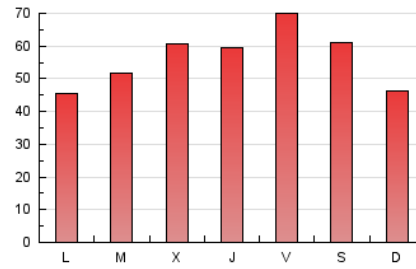

LeónSur Digital

1. Cifras totales y promedios (Nacional)

| MES - AÑO | NAVEGADORES UNICOS | VISITAS | PAGINAS |
|--------------------------------|--------------------|--------------|--------------|
| Abril - 2020 | 36.152 | 81.315 | 169.851 |
| PROMEDIO DIARIO | 2.312 | 2.711 | 5.662 |
| PROMEDIO LUNES-VIERNES | 2.365 | 2.775 | 5.765 |
| PROMEDIO SABADO-DOMINGO | 2.164 | 2.532 | 5.377 |
| PAGINAS / VISITAS | 2,09 | | |
| DURACION MEDIA VISITAS | 0:01:14 | | |
| DURACION MEDIA PAGINAS | 0:01:08 | | |

2. Secciones (Nacional)

| | PAGINAS | % |
|--------------|---------|---------|
| HOME | 41.599 | 24.49 % |
| RESTO | 128.252 | 75.51 % |

3. Por día del mes (Nacional)

| Día | N. únicos | Visitas | Páginas | Día | N. únicos | Visitas | Páginas | Día | N. únicos | Visitas | Páginas |
|-----|-----------|---------|---------|-----|-----------|---------|---------|-----|-----------|---------|---------|
| 1 | 2.510 | 3.165 | 7.634 | 11 | 1.924 | 2.286 | 5.452 | 21 | 1.666 | 2.016 | 4.716 |
| 2 | 2.719 | 3.193 | 7.428 | 12 | 2.589 | 2.923 | 5.734 | 22 | 1.001 | 1.251 | 2.606 |
| 3 | 3.877 | 4.559 | 8.808 | 13 | 1.896 | 2.240 | 4.762 | 23 | 1.324 | 1.595 | 3.540 |
| 4 | 3.102 | 3.630 | 7.628 | 14 | 1.553 | 1.874 | 4.497 | 24 | 1.825 | 2.194 | 4.646 |
| 5 | 1.588 | 1.895 | 4.020 | 15 | 2.319 | 2.795 | 6.012 | 25 | 2.083 | 2.453 | 5.233 |
| 6 | 1.499 | 1.841 | 4.099 | 16 | 3.389 | 3.953 | 8.409 | 26 | 1.924 | 2.237 | 4.029 |
| 7 | 1.558 | 1.872 | 3.911 | 17 | 3.420 | 3.893 | 7.930 | 27 | 2.368 | 2.849 | 6.438 |
| 8 | 3.483 | 3.933 | 7.942 | 18 | 2.241 | 2.629 | 6.133 | 28 | 3.019 | 3.486 | 7.524 |
| 9 | 3.235 | 3.589 | 5.941 | 19 | 1.863 | 2.206 | 4.790 | 29 | 2.845 | 3.246 | 6.192 |
| 10 | 3.208 | 3.612 | 6.599 | 20 | 1.110 | 1.389 | 2.845 | 30 | 2.212 | 2.511 | 4.353 |

4. Gráficas (Nacional)

4.1 Por día de la semana (promedio)

N. únicos / Visitas (x 100)

Páginas (x 100)

4.2 Por franja horaria (promedio)

Visitas (x 1000)

Páginas (x 1000)

4.3 Por meses