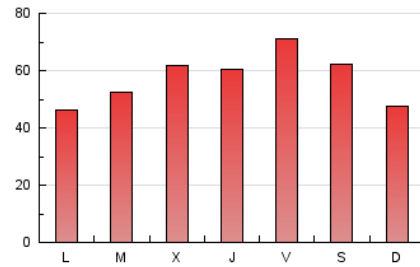

Páginas (x 100)