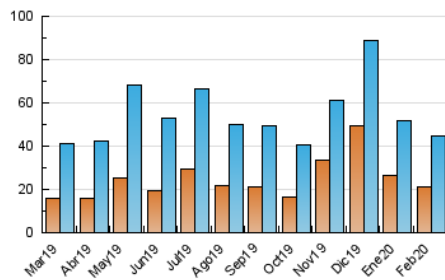

##### 4.1 Por día de la semana (promedio)

N. únicos / Visitas (x 100)

Páginas (x 100)

##### 4.2 Por franja horaria (promedio)

Visitas (x 1000)

Páginas (x 1000)

##### 4.3 Por meses

N. únicos / Visitas (x 1000)

Páginas (x 1000)