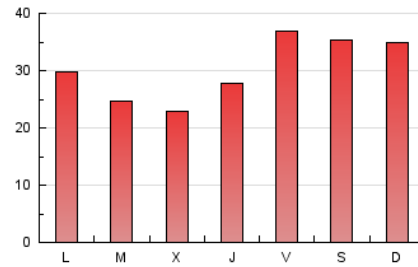

Páginas (x 100)