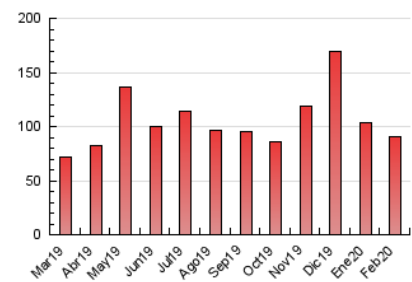

### 3. Por día del mes (Nacional e Internacional)

Día	N. únicos	Visitas	Páginas	Día	N. únicos	Visitas	Páginas	Día	N. únicos	Visitas	Páginas
1	1.850	2.165	4.555	11	1.451	1.641	2.896	21	3.955	4.178	6.540
2	1.008	1.215	2.523	12	928	1.076	2.086	22	4.145	4.382	6.585
3	1.163	1.398	3.221	13	864	1.045	1.860	23	2.476	2.800	5.420
4	1.034	1.204	2.891	14	886	1.056	2.017	24	1.866	2.209	5.026
5	803	973	1.883	15	916	1.086	2.387	25	1.237	1.438	3.001
6	1.011	1.193	3.073	16	721	867	1.695	26	1.115	1.296	2.743
7	1.502	1.741	3.365	17	711	853	1.572	27	1.074	1.266	2.924
8	984	1.128	2.285	18	654	783	1.385	28	1.051	1.278	3.153
9	2.304	2.560	4.598	19	1.104	1.308	2.642	29	791	945	2.210
10	981	1.169	2.326	20	1.614	1.841	3.590				

##### 4.1 Por día de la semana (promedio)

N. únicos / Visitas (x 100)

Páginas (x 100)

##### 4.2 Por franja horaria (promedio)

Visitas (x 1000)

Páginas (x 1000)

##### 4.3 Por meses

N. únicos / Visitas (x 1000)

Páginas (x 1000)