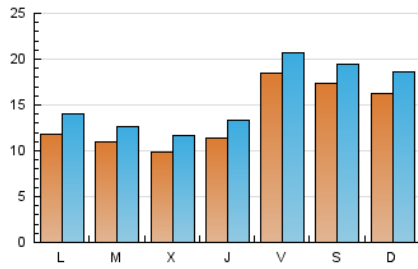

4. Gráficas (Nacional e Internacional)

4.1 Por día de la semana (promedio)

N. únicos / Visitas (x 100)