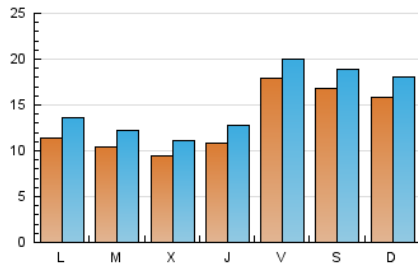

4. Gráficas (Nacional)

4.1 Por día de la semana (promedio)

N. únicos / Visitas (x 100)