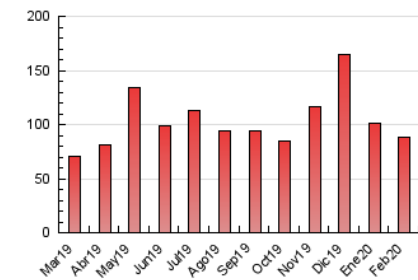

#### 3. Por día del mes (Nacional)

Día	N. únicos	Visitas	Páginas	Día	N. únicos	Visitas	Páginas	Día	N. únicos	Visitas	Páginas
1	1.795	2.105	4.471	11	1.394	1.582	2.806	21	3.888	4.109	6.458
2	965	1.170	2.469	12	884	1.029	2.030	22	4.062	4.294	6.480
3	1.103	1.336	3.152	13	820	997	1.800	23	2.407	2.729	5.320
4	978	1.144	2.807	14	825	988	1.936	24	1.806	2.148	4.947
5	760	927	1.828	15	872	1.039	2.330	25	1.183	1.382	2.931
6	972	1.150	3.009	16	696	839	1.666	26	1.066	1.246	2.687
7	1.447	1.682	3.302	17	689	830	1.549	27	1.006	1.198	2.848
8	936	1.077	2.218	18	629	758	1.360	28	1.002	1.227	3.088
9	2.255	2.505	4.521	19	1.064	1.265	2.581	29	757	908	2.148
10	944	1.125	2.258	20	1.533	1.758	3.485				

##### 4.1 Por día de la semana (promedio)

N. únicos / Visitas (x 100)

Páginas (x 100)

##### 4.2 Por franja horaria (promedio)

Visitas (x 1000)

Páginas (x 1000)

##### 4.3 Por meses

N. únicos / Visitas (x 1000)

Páginas (x 1000)