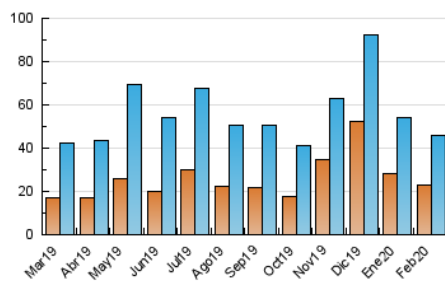

##### 4.1 Por día de la semana (promedio)

N. únicos / Visitas (x 100)

Páginas (x 100)

##### 4.2 Por franja horaria (promedio)

Visitas (x 1000)

Páginas (x 1000)

##### 4.3 Por meses

N. únicos / Visitas (x 1000)

Páginas (x 1000)