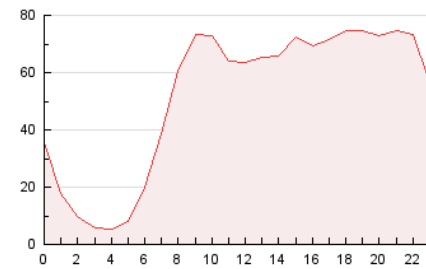

2. Secciones (Nacional)

	PAGINAS	%
HOME	82.875	6.64 %
RESTO	1.164.460	93.36 %

3. Por día del mes (Nacional)

Día	N. únicos	Visitas	Páginas	Día	N. únicos	Visitas	Páginas	Día	N. únicos	Visitas	Páginas
1	19.765	22.269	37.071	11	18.160	22.833	41.101	21	18.809	20.878	34.044
2	15.668	18.864	31.778	12	17.757	22.007	39.583	22	21.334	25.753	43.708
3	29.561	34.172	61.969	13	18.076	21.855	37.587	23	14.265	17.419	28.975
4	24.333	28.494	52.386	14	18.924	21.941	36.109	24	28.867	32.733	53.921
5	22.333	27.001	47.209	15	33.852	40.055	70.013	25	31.939	36.237	59.025
6	20.905	23.701	41.174	16	20.073	23.609	40.314	26	24.506	28.681	47.269
7	20.361	23.871	40.347	17	17.788	21.936	37.604	27	18.827	22.031	37.224
8	12.348	14.570	24.429	18	19.222	23.511	39.813	28	13.660	16.402	26.846
9	13.933	17.433	30.740	19	16.797	20.379	35.093	29	11.659	14.454	24.084
10	15.641	19.306	32.352	20	21.028	24.388	40.209	30	16.415	21.617	36.538
								31	18.033	23.283	38.820

4. Gráficas (Nacional)

4.1 Por día de la semana (promedio)

N. únicos / Visitas (x 100)

Páginas (x 100)

4.2 Por franja horaria (promedio)

Visitas (x 1000)

Páginas (x 1000)

4.3 Por meses