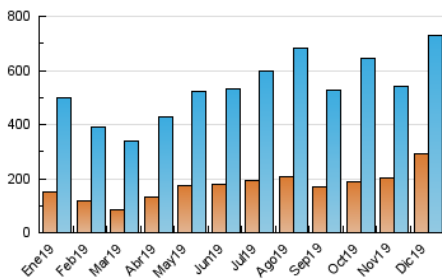

2. Secciones (Nacional)

	PAGINAS	%
HOME	82.875	6.64 %
RESTO	1.164.460	93.36 %

3. Por día del mes (Nacional)

Día	N. únicos	Visitas	Páginas	Día	N. únicos	Visitas	Páginas	Día	N. únicos	Visitas	Páginas
1	19.765	22.269	37.071	11	18.160	22.833	41.101	21	18.809	20.878	34.044
2	15.668	18.864	31.778	12	17.757	22.007	39.583	22	21.334	25.753	43.708
3	29.561	34.172	61.969	13	18.076	21.855	37.587	23	14.265	17.419	28.975
4	24.333	28.494	52.386	14	18.924	21.941	36.109	24	28.867	32.733	53.921
5	22.333	27.001	47.209	15	33.852	40.055	70.013	25	31.939	36.237	59.025
6	20.905	23.701	41.174	16	20.073	23.609	40.314	26	24.506	28.681	47.269
7	20.361	23.871	40.347	17	17.788	21.936	37.604	27	18.827	22.031	37.224
8	12.348	14.570	24.429	18	19.222	23.511	39.813	28	13.660	16.402	26.846
9	13.933	17.433	30.740	19	16.797	20.379	35.093	29	11.659	14.454	24.084
10	15.641	19.306	32.352	20	21.028	24.388	40.209	30	16.415	21.617	36.538
								31	18.033	23.283	38.820

4. Gráficas (Nacional)

4.1 Por día de la semana (promedio)

N. únicos / Visitas (x 100)

Páginas (x 100)

4.2 Por franja horaria (promedio)

Visitas (x 1000)

Páginas (x 1000)

4.3 Por meses

N. únicos / Visitas (x 1000)

Páginas (x 1000)

5. Observaciones

Este Medio Electrónico de Comunicación ha sido medido por la herramienta Google Analytics de Google

6. Definiciones básicas (Para más información ver Normas Técnicas para el Control de los Medios Electrónicos de Comunicación)

Visita:

Una secuencia ininterrumpida de páginas servidas a un usuario válido. Si dicho usuario no realiza peticiones de páginas en un periodo de tiempo (30 min) la siguiente petición constituirá el inicio de una nueva visita.