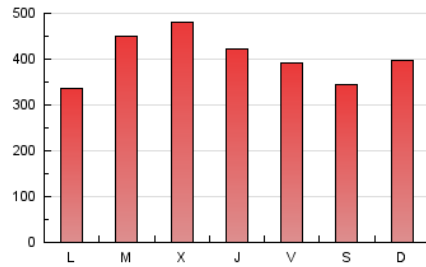

1. Cifras totales y promedios (Nacional)

MES - AÑO	NAVEGADORES UNICOS	VISITAS	PAGINAS
Diciembre - 2019	290.294	731.683	1.247.335
PROMEDIO DIARIO	19.834	23.603	40.237
PROMEDIO LUNES-VIERNES	20.188	24.159	41.395
PROMEDIO SABADO-DOMINGO	18.968	22.244	37.406
PAGINAS / VISITAS	1,70		
DURACION MEDIA VISITAS	0:01:57		
DURACION MEDIA PAGINAS	0:02:45		

2. Secciones (Nacional)

	PAGINAS	%
HOME	82.875	6.64 %
RESTO	1.164.460	93.36 %

3. Por día del mes (Nacional)

Día	N. únicos	Visitas	Páginas	Día	N. únicos	Visitas	Páginas	Día	N. únicos	Visitas	Páginas
1	19.765	22.269	37.071	11	18.160	22.833	41.101	21	18.809	20.878	34.044
2	15.668	18.864	31.778	12	17.757	22.007	39.583	22	21.334	25.753	43.708
3	29.561	34.172	61.969	13	18.076	21.855	37.587	23	14.265	17.419	28.975
4	24.333	28.494	52.386	14	18.924	21.941	36.109	24	28.867	32.733	53.921
5	22.333	27.001	47.209	15	33.852	40.055	70.013	25	31.939	36.237	59.025
6	20.905	23.701	41.174	16	20.073	23.609	40.314	26	24.506	28.681	47.269
7	20.361	23.871	40.347	17	17.788	21.936	37.604	27	18.827	22.031	37.224
8	12.348	14.570	24.429	18	19.222	23.511	39.813	28	13.660	16.402	26.846
9	13.933	17.433	30.740	19	16.797	20.379	35.093	29	11.659	14.454	24.084
10	15.641	19.306	32.352	20	21.028	24.388	40.209	30	16.415	21.617	36.538
								31	18.033	23.283	38.820

4. Gráficas (Nacional)

4.1 Por día de la semana (promedio)

N. únicos / Visitas (x 100)

Páginas (x 100)

4.2 Por franja horaria (promedio)

Visitas (x 1000)

Páginas (x 1000)

4.3 Por meses