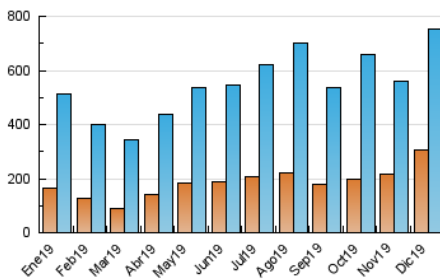

4.3 Por meses

N. únicos / Visitas (x 1000)