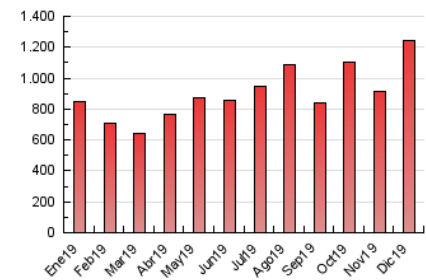

Páginas (x 1000)