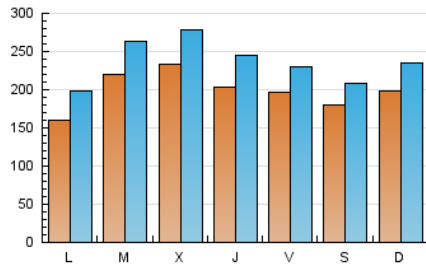

1. Cifras totales y promedios (Nacional)

MES - AÑO	NAVEGADORES UNICOS	VISITAS	PAGINAS
Diciembre - 2019	290.294	731.683	1.247.335
PROMEDIO DIARIO	19.834	23.603	40.237
PROMEDIO LUNES-VIERNES	20.188	24.159	41.395
PROMEDIO SABADO-DOMINGO	18.968	22.244	37.406
PAGINAS / VISITAS	1,70		
DURACION MEDIA VISITAS	0:01:57		
DURACION MEDIA PAGINAS	0:02:45		

2. Secciones (Nacional)

	PAGINAS	%
HOME	82.875	6.64 %
RESTO	1.164.460	93.36 %

3. Por día del mes (Nacional)

Día	N. únicos	Visitas	Páginas	Día	N. únicos	Visitas	Páginas	Día	N. únicos	Visitas	Páginas
1	19.765	22.269	37.071	11	18.160	22.833	41.101	21	18.809	20.878	34.044
2	15.668	18.864	31.778	12	17.757	22.007	39.583	22	21.334	25.753	43.708
3	29.561	34.172	61.969	13	18.076	21.855	37.587	23	14.265	17.419	28.975
4	24.333	28.494	52.386	14	18.924	21.941	36.109	24	28.867	32.733	53.921
5	22.333	27.001	47.209	15	33.852	40.055	70.013	25	31.939	36.237	59.025
6	20.905	23.701	41.174	16	20.073	23.609	40.314	26	24.506	28.681	47.269
7	20.361	23.871	40.347	17	17.788	21.936	37.604	27	18.827	22.031	37.224
8	12.348	14.570	24.429	18	19.222	23.511	39.813	28	13.660	16.402	26.846
9	13.933	17.433	30.740	19	16.797	20.379	35.093	29	11.659	14.454	24.084
10	15.641	19.306	32.352	20	21.028	24.388	40.209	30	16.415	21.617	36.538
								31	18.033	23.283	38.820

4. Gráficas (Nacional)

4.1 Por día de la semana (promedio)

N. únicos / Visitas (x 100)

Páginas (x 100)

4.2 Por franja horaria (promedio)

Visitas (x 1000)

Páginas (x 1000)

4.3 Por meses