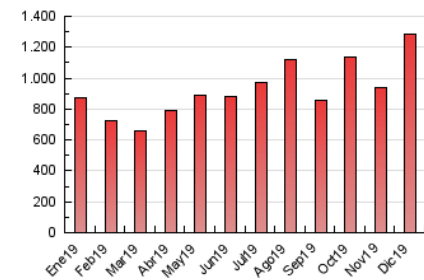

Páginas (x 1000)