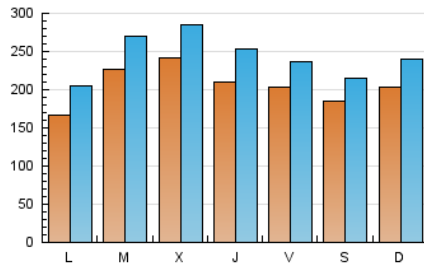

1. Cifras totales y promedios (Nacional e Internacional)

MES - AÑO	NAVEGADORES UNICOS	VISITAS	PAGINAS
Diciembre - 2019	305.083	754.168	1.281.908
PROMEDIO DIARIO	20.493	24.328	41.352
PROMEDIO LUNES-VIERNES	20.879	24.915	42.559
PROMEDIO SABADO-DOMINGO	19.551	22.892	38.401
PAGINAS / VISITAS	1,70		
DURACION MEDIA VISITAS	0:01:56		
DURACION MEDIA PAGINAS	0:02:45		

2. Secciones (Nacional e Internacional)

	PAGINAS	%
HOME	85.412	6.66 %
RESTO	1.196.496	93.34 %

3. Por día del mes (Nacional e Internacional)

Día	N. únicos	Visitas	Páginas	Día	N. únicos	Visitas	Páginas	Día	N. únicos	Visitas	Páginas
1	20.277	22.808	37.832	11	18.895	23.657	42.220	21	19.380	21.542	34.922
2	16.278	19.450	32.612	12	18.487	22.819	41.172	22	21.921	26.453	44.749
3	30.372	35.061	63.381	13	18.839	22.663	38.621	23	14.823	18.037	29.925
4	25.018	29.283	53.611	14	19.624	22.633	37.098	24	29.543	33.418	54.872
5	23.012	27.763	48.602	15	34.630	40.943	71.385	25	32.680	36.989	60.165
6	21.436	24.315	42.396	16	20.783	24.403	41.607	26	25.108	29.367	48.237
7	20.947	24.582	41.562	17	18.532	22.715	38.727	27	19.566	22.813	38.332
8	12.813	15.113	25.311	18	19.931	24.303	40.989	28	14.247	16.962	27.658
9	14.600	18.174	31.946	19	17.452	21.142	36.141	29	12.121	14.996	25.094
10	16.397	20.116	33.565	20	21.732	25.153	41.378	30	17.154	22.410	37.718
								31	18.694	24.085	40.080

4. Gráficas (Nacional e Internacional)

4.1 Por día de la semana (promedio)

N. únicos / Visitas (x 100)

Páginas (x 100)

4.2 Por franja horaria (promedio)

Visitas (x 1000)

Páginas (x 1000)

4.3 Por meses