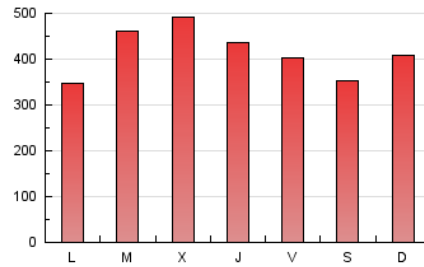

1. Cifras totales y promedios (Nacional e Internacional)

MES - AÑO	NAVEGADORES UNICOS	VISITAS	PAGINAS
Diciembre - 2019	305.083	754.168	1.281.908
PROMEDIO DIARIO	20.493	24.328	41.352
PROMEDIO LUNES-VIERNES	20.879	24.915	42.559
PROMEDIO SABADO-DOMINGO	19.551	22.892	38.401
PAGINAS / VISITAS	1,70		
DURACION MEDIA VISITAS	0:01:56		
DURACION MEDIA PAGINAS	0:02:45		

2. Secciones (Nacional e Internacional)

	PAGINAS	%
HOME	85.412	6.66 %
RESTO	1.196.496	93.34 %

3. Por día del mes (Nacional e Internacional)

Día	N. únicos	Visitas	Páginas	Día	N. únicos	Visitas	Páginas	Día	N. únicos	Visitas	Páginas
1	20.277	22.808	37.832	11	18.895	23.657	42.220	21	19.380	21.542	34.922
2	16.278	19.450	32.612	12	18.487	22.819	41.172	22	21.921	26.453	44.749
3	30.372	35.061	63.381	13	18.839	22.663	38.621	23	14.823	18.037	29.925
4	25.018	29.283	53.611	14	19.624	22.633	37.098	24	29.543	33.418	54.872
5	23.012	27.763	48.602	15	34.630	40.943	71.385	25	32.680	36.989	60.165
6	21.436	24.315	42.396	16	20.783	24.403	41.607	26	25.108	29.367	48.237
7	20.947	24.582	41.562	17	18.532	22.715	38.727	27	19.566	22.813	38.332
8	12.813	15.113	25.311	18	19.931	24.303	40.989	28	14.247	16.962	27.658
9	14.600	18.174	31.946	19	17.452	21.142	36.141	29	12.121	14.996	25.094
10	16.397	20.116	33.565	20	21.732	25.153	41.378	30	17.154	22.410	37.718
								31	18.694	24.085	40.080

4. Gráficas (Nacional e Internacional)

4.1 Por día de la semana (promedio)

N. únicos / Visitas (x 100)

Páginas (x 100)

4.2 Por franja horaria (promedio)

Visitas (x 1000)

Páginas (x 1000)

4.3 Por meses