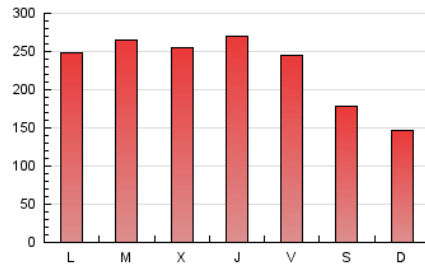

1. Cifras totales y promedios (Nacional e Internacional)

MES - AÑO	NAVEGADORES UNICOS	VISITAS	PAGINAS
Diciembre - 2018	125.643	411.167	701.071
PROMEDIO DIARIO	9.126	13.263	22.615
PROMEDIO LUNES-VIERNES	9.864	14.797	25.636
PROMEDIO SABADO-DOMINGO	7.576	10.043	16.271
PAGINAS / VISITAS	1,71		
DURACION MEDIA VISITAS	0:03:06		
DURACION MEDIA PAGINAS	0:04:24		

2. Secciones (Nacional e Internacional)

	PAGINAS	%
HOME	80.201	11.44 %
RESTO	620.870	88.56 %

3. Por día del mes (Nacional e Internacional)

Día	N. únicos	Visitas	Páginas	Día	N. únicos	Visitas	Páginas	Día	N. únicos	Visitas	Páginas
1	7.304	10.430	17.684	11	10.767	17.150	30.369	21	11.012	18.001	30.772
2	8.697	10.765	16.968	12	11.870	17.041	28.965	22	11.589	16.120	24.732
3	10.191	17.410	32.866	13	11.215	16.704	29.335	23	8.422	10.834	16.904
4	14.748	22.335	38.789	14	9.573	12.452	21.285	24	6.691	9.535	15.518
5	9.908	15.227	26.272	15	9.509	12.368	18.969	25	5.954	7.152	10.952
6	7.731	13.141	23.336	16	5.195	6.687	11.451	26	10.254	13.410	20.468
7	9.299	14.180	24.740	17	9.694	15.125	26.361	27	12.609	17.513	28.738
8	8.209	10.544	16.980	18	9.407	14.660	25.975	28	9.445	12.409	21.042
9	5.870	7.405	12.506	19	9.220	14.398	26.260	29	4.802	6.397	11.094
10	8.153	12.507	22.980	20	9.674	15.593	26.701	30	6.159	8.882	15.424
								31	9.730	14.792	26.635

4. Gráficas (Nacional e Internacional)

4.1 Por día de la semana (promedio)

N. únicos / Visitas (x 100)

Páginas (x 100)

4.2 Por franja horaria (promedio)

Visitas (x 1000)

Páginas (x 1000)

4.3 Por meses