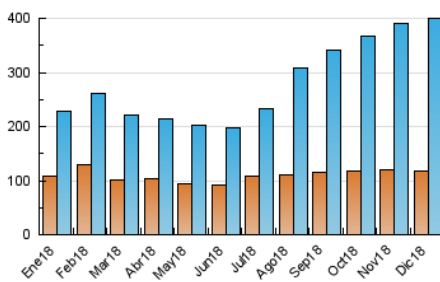

4.3 Por meses

N. únicos / Visitas (x 1000)