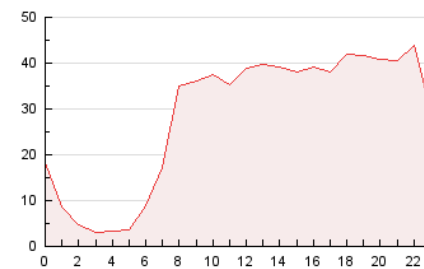

2. Secciones (Nacional)

	PAGINAS	%
HOME	76.641	11.23 %
RESTO	605.966	88.77 %

3. Por día del mes (Nacional)

Día	N. únicos	Visitas	Páginas	Día	N. únicos	Visitas	Páginas	Día	N. únicos	Visitas	Páginas
1	7.062	10.127	17.148	11	10.412	16.723	29.676	21	10.654	17.599	30.160
2	8.423	10.464	16.434	12	11.499	16.599	28.292	22	11.293	15.772	24.234
3	9.777	16.917	32.117	13	10.804	16.275	28.661	23	8.211	10.599	16.557
4	14.312	21.815	37.999	14	9.155	11.977	20.547	24	6.422	9.229	15.008
5	9.571	14.843	25.664	15	9.052	11.860	18.241	25	5.761	6.945	10.603
6	7.432	12.791	22.674	16	4.955	6.422	10.922	26	10.024	13.113	20.016
7	8.917	13.740	23.998	17	9.217	14.608	25.552	27	12.279	17.120	28.174
8	7.871	10.146	16.309	18	9.078	14.268	25.273	28	9.117	12.022	20.482
9	5.590	7.108	12.061	19	8.936	14.051	25.684	29	4.475	6.043	10.652
10	7.832	12.148	22.538	20	9.320	15.173	26.041	30	5.961	8.573	14.997
								31	9.285	14.308	25.893

4. Gráficas (Nacional)

4.1 Por día de la semana (promedio)

N. únicos / Visitas (x 100)

Páginas (x 100)

4.2 Por franja horaria (promedio)

Visitas (x 1000)

Páginas (x 1000)

4.3 Por meses