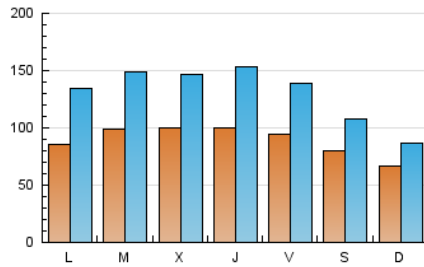

1. Cifras totales y promedios (Nacional)

MES - AÑO	NAVEGADORES UNICOS	VISITAS	PAGINAS
Diciembre - 2018	117.604	399.378	682.607
PROMEDIO DIARIO	8.797	12.883	22.020
PROMEDIO LUNES-VIERNES	9.514	14.394	25.002
PROMEDIO SABADO-DOMINGO	7.289	9.711	15.756
PAGINAS / VISITAS	1,71		
DURACION MEDIA VISITAS	0:03:08		
DURACION MEDIA PAGINAS	0:04:24		

2. Secciones (Nacional)

	PAGINAS	%
HOME	76.641	11.23 %
RESTO	605.966	88.77 %

3. Por día del mes (Nacional)

Día	N. únicos	Visitas	Páginas	Día	N. únicos	Visitas	Páginas	Día	N. únicos	Visitas	Páginas
1	7.062	10.127	17.148	11	10.412	16.723	29.676	21	10.654	17.599	30.160
2	8.423	10.464	16.434	12	11.499	16.599	28.292	22	11.293	15.772	24.234
3	9.777	16.917	32.117	13	10.804	16.275	28.661	23	8.211	10.599	16.557
4	14.312	21.815	37.999	14	9.155	11.977	20.547	24	6.422	9.229	15.008
5	9.571	14.843	25.664	15	9.052	11.860	18.241	25	5.761	6.945	10.603
6	7.432	12.791	22.674	16	4.955	6.422	10.922	26	10.024	13.113	20.016
7	8.917	13.740	23.998	17	9.217	14.608	25.552	27	12.279	17.120	28.174
8	7.871	10.146	16.309	18	9.078	14.268	25.273	28	9.117	12.022	20.482
9	5.590	7.108	12.061	19	8.936	14.051	25.684	29	4.475	6.043	10.652
10	7.832	12.148	22.538	20	9.320	15.173	26.041	30	5.961	8.573	14.997
								31	9.285	14.308	25.893

4. Gráficas (Nacional)

4.1 Por día de la semana (promedio)

N. únicos / Visitas (x 100)

Páginas (x 100)

4.2 Por franja horaria (promedio)

Visitas (x 1000)

Páginas (x 1000)

4.3 Por meses