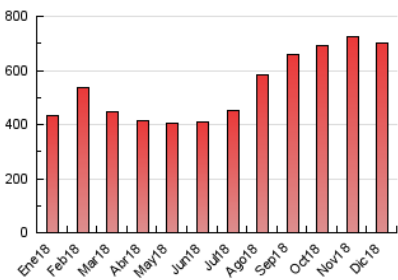

Páginas (x 1000)