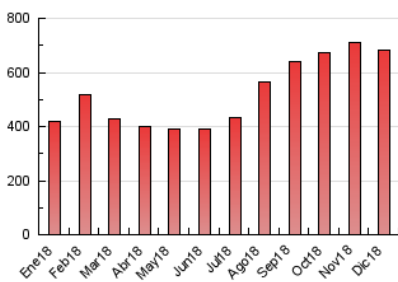

Páginas (x 1000)