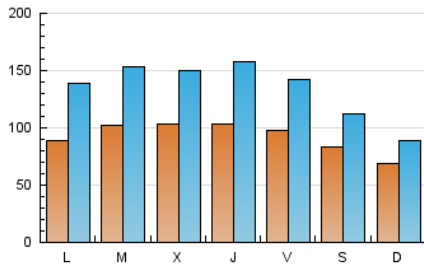

1. Cifras totales y promedios (Nacional e Internacional)

MES - AÑO	NAVEGADORES UNICOS	VISITAS	PAGINAS
Diciembre - 2018	125.643	411.167	701.071
PROMEDIO DIARIO	9.126	13.263	22.615
PROMEDIO LUNES-VIERNES	9.864	14.797	25.636
PROMEDIO SABADO-DOMINGO	7.576	10.043	16.271
PAGINAS / VISITAS	1,71		
DURACION MEDIA VISITAS	0:03:06		
DURACION MEDIA PAGINAS	0:04:24		

2. Secciones (Nacional e Internacional)

	PAGINAS	%
HOME	80.201	11.44 %
RESTO	620.870	88.56 %

3. Por día del mes (Nacional e Internacional)

Día	N. únicos	Visitas	Páginas	Día	N. únicos	Visitas	Páginas	Día	N. únicos	Visitas	Páginas
1	7.304	10.430	17.684	11	10.767	17.150	30.369	21	11.012	18.001	30.772
2	8.697	10.765	16.968	12	11.870	17.041	28.965	22	11.589	16.120	24.732
3	10.191	17.410	32.866	13	11.215	16.704	29.335	23	8.422	10.834	16.904
4	14.748	22.335	38.789	14	9.573	12.452	21.285	24	6.691	9.535	15.518
5	9.908	15.227	26.272	15	9.509	12.368	18.969	25	5.954	7.152	10.952
6	7.731	13.141	23.336	16	5.195	6.687	11.451	26	10.254	13.410	20.468
7	9.299	14.180	24.740	17	9.694	15.125	26.361	27	12.609	17.513	28.738
8	8.209	10.544	16.980	18	9.407	14.660	25.975	28	9.445	12.409	21.042
9	5.870	7.405	12.506	19	9.220	14.398	26.260	29	4.802	6.397	11.094
10	8.153	12.507	22.980	20	9.674	15.593	26.701	30	6.159	8.882	15.424
								31	9.730	14.792	26.635

4. Gráficas (Nacional e Internacional)

4.1 Por día de la semana (promedio)

N. únicos / Visitas (x 100)

Páginas (x 100)

4.2 Por franja horaria (promedio)

Visitas (x 1000)

Páginas (x 1000)

4.3 Por meses