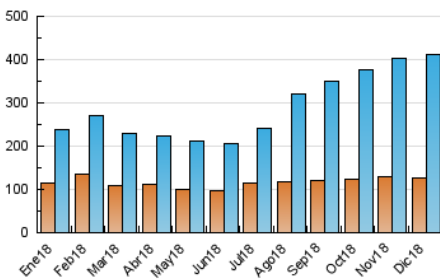

4.3 Por meses

N. únicos / Visitas (x 1000)