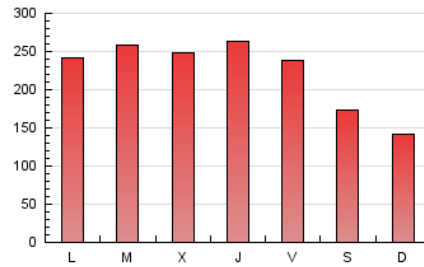

1. Cifras totales y promedios (Nacional)

MES - AÑO	NAVEGADORES UNICOS	VISITAS	PAGINAS
Diciembre - 2018	117.604	399.378	682.607
PROMEDIO DIARIO	8.797	12.883	22.020
PROMEDIO LUNES-VIERNES	9.514	14.394	25.002
PROMEDIO SABADO-DOMINGO	7.289	9.711	15.756
PAGINAS / VISITAS	1,71		
DURACION MEDIA VISITAS	0:03:08		
DURACION MEDIA PAGINAS	0:04:24		

2. Secciones (Nacional)

	PAGINAS	%
HOME	76.641	11.23 %
RESTO	605.966	88.77 %

3. Por día del mes (Nacional)

Día	N. únicos	Visitas	Páginas	Día	N. únicos	Visitas	Páginas	Día	N. únicos	Visitas	Páginas
1	7.062	10.127	17.148	11	10.412	16.723	29.676	21	10.654	17.599	30.160
2	8.423	10.464	16.434	12	11.499	16.599	28.292	22	11.293	15.772	24.234
3	9.777	16.917	32.117	13	10.804	16.275	28.661	23	8.211	10.599	16.557
4	14.312	21.815	37.999	14	9.155	11.977	20.547	24	6.422	9.229	15.008
5	9.571	14.843	25.664	15	9.052	11.860	18.241	25	5.761	6.945	10.603
6	7.432	12.791	22.674	16	4.955	6.422	10.922	26	10.024	13.113	20.016
7	8.917	13.740	23.998	17	9.217	14.608	25.552	27	12.279	17.120	28.174
8	7.871	10.146	16.309	18	9.078	14.268	25.273	28	9.117	12.022	20.482
9	5.590	7.108	12.061	19	8.936	14.051	25.684	29	4.475	6.043	10.652
10	7.832	12.148	22.538	20	9.320	15.173	26.041	30	5.961	8.573	14.997
								31	9.285	14.308	25.893

4. Gráficas (Nacional)

4.1 Por día de la semana (promedio)

N. únicos / Visitas (x 100)

Páginas (x 100)

4.2 Por franja horaria (promedio)

Visitas (x 1000)

Páginas (x 1000)

4.3 Por meses