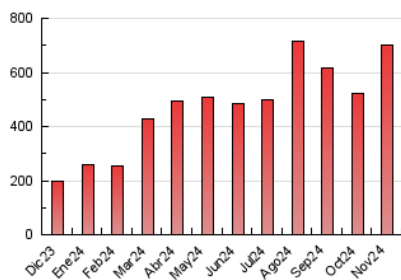

#### 3. Por día del mes (Nacional)

Día	N. únicos	Visitas	Páginas	Día	N. únicos	Visitas	Páginas	Día	N. únicos	Visitas	Páginas
<b>1</b>	20.302	24.661	37.293	<b>11</b>	8.259	9.704	16.756	<b>21</b>	20.052	23.123	35.440
<b>2</b>	16.190	18.631	28.694	<b>12</b>	21.118	25.052	40.947	<b>22</b>	14.118	16.277	24.652
<b>3</b>	16.796	20.270	31.540	<b>13</b>	21.349	27.409	44.096	<b>23</b>	8.382	9.722	15.225
<b>4</b>	29.477	37.969	60.900	<b>14</b>	8.990	10.791	17.178	<b>24</b>	6.171	7.279	11.619
<b>5</b>	15.362	18.044	27.962	<b>15</b>	7.591	8.997	15.197	<b>25</b>	8.242	9.468	15.591
<b>6</b>	13.939	16.408	26.321	<b>16</b>	7.633	8.880	13.924	<b>26</b>	12.865	15.815	23.953
<b>7</b>	14.208	16.995	25.067	<b>17</b>	5.023	6.251	10.229	<b>27</b>	10.583	12.671	20.739
<b>8</b>	8.602	10.483	16.510	<b>18</b>	5.233	6.575	12.026	<b>28</b>	8.966	10.592	17.729
<b>9</b>	6.282	7.745	12.127	<b>19</b>	9.150	11.001	18.150	<b>29</b>	11.572	13.223	20.243
<b>10</b>	13.264	14.787	21.524	<b>20</b>	10.078	11.872	18.872	<b>30</b>	10.469	12.277	18.352

### 4.1 Por día de la semana (promedio)

N. únicos / Visitas (x 100)

Páginas (x 100)

### 4.2 Por franja horaria (promedio)

Visitas\_ (x 1000)

Páginas (x 1000)

### 4.3 Por meses

N. únicos / Visitas (x 1000)

Páginas (x 1000)