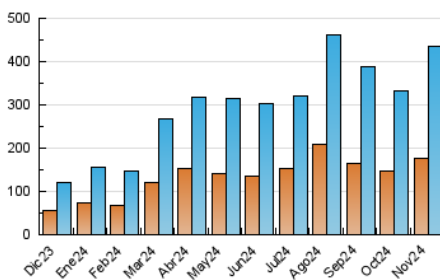

#### 3. Por día del mes (Nacional)

Día	N. únicos	Visitas	Páginas	Día	N. únicos	Visitas	Páginas	Día	N. únicos	Visitas	Páginas
<b>1</b>	20.302	24.661	37.293	<b>11</b>	8.259	9.704	16.756	<b>21</b>	20.052	23.123	35.440
<b>2</b>	16.190	18.631	28.694	<b>12</b>	21.118	25.052	40.947	<b>22</b>	14.118	16.277	24.652
<b>3</b>	16.796	20.270	31.540	<b>13</b>	21.349	27.409	44.096	<b>23</b>	8.382	9.722	15.225
<b>4</b>	29.477	37.969	60.900	<b>14</b>	8.990	10.791	17.178	<b>24</b>	6.171	7.279	11.619
<b>5</b>	15.362	18.044	27.962	<b>15</b>	7.591	8.997	15.197	<b>25</b>	8.242	9.468	15.591
<b>6</b>	13.939	16.408	26.321	<b>16</b>	7.633	8.880	13.924	<b>26</b>	12.865	15.815	23.953
<b>7</b>	14.208	16.995	25.067	<b>17</b>	5.023	6.251	10.229	<b>27</b>	10.583	12.671	20.739
<b>8</b>	8.602	10.483	16.510	<b>18</b>	5.233	6.575	12.026	<b>28</b>	8.966	10.592	17.729
<b>9</b>	6.282	7.745	12.127	<b>19</b>	9.150	11.001	18.150	<b>29</b>	11.572	13.223	20.243
<b>10</b>	13.264	14.787	21.524	<b>20</b>	10.078	11.872	18.872	<b>30</b>	10.469	12.277	18.352

### 4.1 Por día de la semana (promedio)

N. únicos / Visitas (x 100)

Páginas (x 100)

### 4.2 Por franja horaria (promedio)

Visitas\_ (x 1000)

Páginas (x 1000)

### 4.3 Por meses

N. únicos / Visitas (x 1000)

Páginas (x 1000)