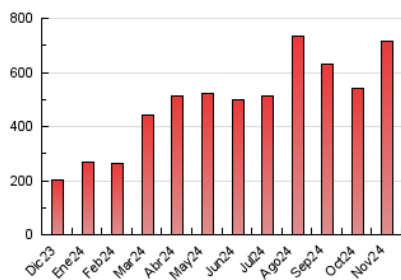

### 3. Por día del mes (Nacional e Internacional)

Día	N. únicos	Visitas	Páginas	Día	N. únicos	Visitas	Páginas	Día	N. únicos	Visitas	Páginas
1	20.752	24.974	38.027	11	8.541	10.008	17.204	21	20.426	23.512	35.965
2	16.559	19.033	29.380	12	21.620	25.699	41.663	22	14.446	16.718	25.175
3	17.112	20.591	32.074	13	21.977	28.087	45.033	23	8.600	9.975	15.595
4	30.227	38.986	62.229	14	9.384	11.241	17.710	24	6.345	7.474	11.878
5	15.796	18.663	28.642	15	7.881	9.301	15.631	25	8.501	9.800	15.995
6	14.346	16.880	26.907	16	7.853	9.108	14.185	26	13.177	16.113	24.451
7	14.523	17.317	25.559	17	5.173	6.410	10.481	27	10.942	13.035	21.302
8	8.926	10.892	16.961	18	5.525	6.872	12.442	28	9.257	10.968	18.200
9	6.505	7.994	12.458	19	9.493	11.384	18.662	29	11.877	13.588	20.651
10	13.510	15.055	21.845	20	10.418	12.262	19.365	30	10.665	12.534	18.658

##### 4.1 Por día de la semana (promedio)

N. únicos / Visitas (x 100)

Páginas (x 100)

##### 4.2 Por franja horaria (promedio)

Visitas\_ (x 1000)

Páginas (x 1000)

##### 4.3 Por meses

N. únicos / Visitas (x 1000)

Páginas (x 1000)