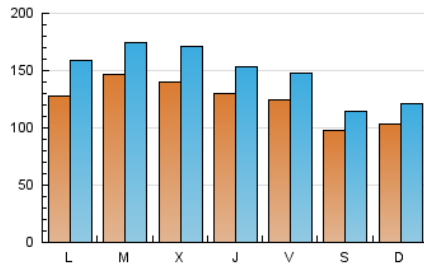

4. Gráficas (Nacional)

4.1 Por día de la semana (promedio)

N. únicos / Visitas (x 100)