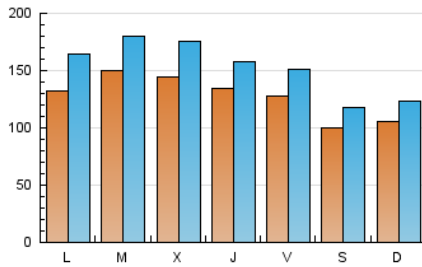

4. Gráficas (Nacional e Internacional)

4.1 Por día de la semana (promedio)

N. únicos / Visitas (x 100)