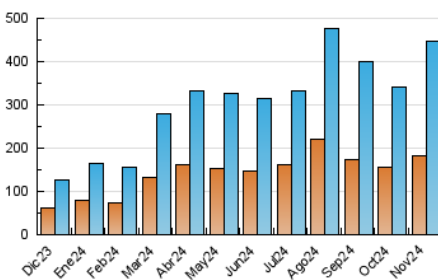

### 3. Por día del mes (Nacional e Internacional)

Día	N. únicos	Visitas	Páginas	Día	N. únicos	Visitas	Páginas	Día	N. únicos	Visitas	Páginas
1	20.752	24.974	38.027	11	8.541	10.008	17.204	21	20.426	23.512	35.965
2	16.559	19.033	29.380	12	21.620	25.699	41.663	22	14.446	16.718	25.175
3	17.112	20.591	32.074	13	21.977	28.087	45.033	23	8.600	9.975	15.595
4	30.227	38.986	62.229	14	9.384	11.241	17.710	24	6.345	7.474	11.878
5	15.796	18.663	28.642	15	7.881	9.301	15.631	25	8.501	9.800	15.995
6	14.346	16.880	26.907	16	7.853	9.108	14.185	26	13.177	16.113	24.451
7	14.523	17.317	25.559	17	5.173	6.410	10.481	27	10.942	13.035	21.302
8	8.926	10.892	16.961	18	5.525	6.872	12.442	28	9.257	10.968	18.200
9	6.505	7.994	12.458	19	9.493	11.384	18.662	29	11.877	13.588	20.651
10	13.510	15.055	21.845	20	10.418	12.262	19.365	30	10.665	12.534	18.658

##### 4.1 Por día de la semana (promedio)

N. únicos / Visitas (x 100)

Páginas (x 100)

##### 4.2 Por franja horaria (promedio)

Visitas\_ (x 1000)

Páginas (x 1000)

##### 4.3 Por meses

N. únicos / Visitas (x 1000)

Páginas (x 1000)