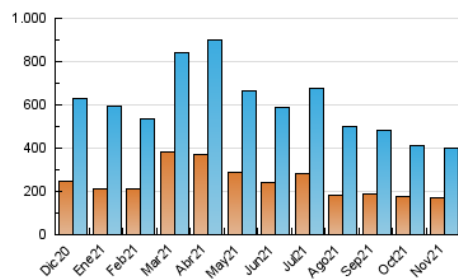

4.3 Por meses

N. únicos / Visitas (x 1000)