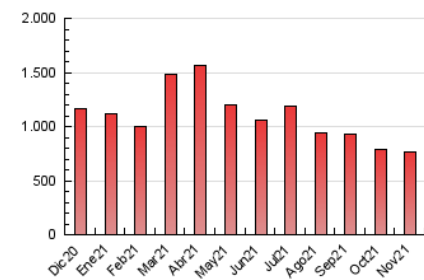

Páginas (x 1000)