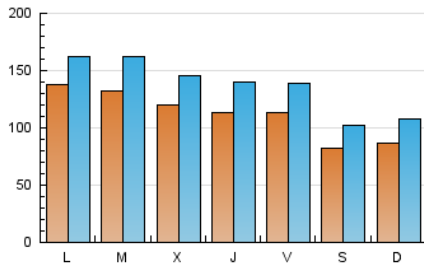

1. Cifras totales y promedios (Nacional e Internacional)

MES - AÑO	NAVEGADORES UNICOS	VISITAS	PAGINAS
Noviembre - 2021	185.335	416.384	768.650
PROMEDIO DIARIO	11.367	13.879	25.622
PROMEDIO LUNES-VIERNES	12.431	15.120	28.283
PROMEDIO SABADO-DOMINGO	8.439	10.468	18.302
PAGINAS / VISITAS	1,85		
DURACION MEDIA VISITAS	0:03:19		
DURACION MEDIA PAGINAS	0:03:56		

2. Secciones (Nacional e Internacional)

	PAGINAS	%
HOME	118.946	15.47 %
RESTO	649.704	84.53 %

3. Por día del mes (Nacional e Internacional)

Día	N. únicos	Visitas	Páginas	Día	N. únicos	Visitas	Páginas	Día	N. únicos	Visitas	Páginas
1	9.654	11.507	20.708	11	12.573	15.245	29.200	21	8.987	11.161	19.730
2	13.156	16.454	32.056	12	14.234	17.086	30.779	22	29.225	32.923	55.275
3	13.037	15.727	30.913	13	9.623	11.523	19.977	23	22.824	27.494	49.394
4	11.020	13.735	26.283	14	9.342	11.420	20.429	24	16.441	19.639	35.338
5	10.534	12.949	23.681	15	9.437	11.686	23.212	25	12.750	15.980	29.382
6	7.567	9.510	16.375	16	9.089	11.290	22.622	26	10.236	13.099	24.601
7	8.538	10.617	18.796	17	7.529	9.285	18.807	27	7.417	9.495	16.364
8	10.069	12.132	24.506	18	8.792	10.932	20.778	28	7.717	9.832	17.456
9	9.665	11.861	23.406	19	10.275	12.630	23.432	29	10.344	13.023	24.520
10	11.024	13.774	26.544	20	8.323	10.185	17.288	30	11.577	14.190	26.798

4. Gráficas (Nacional e Internacional)

4.1 Por día de la semana (promedio)

N. únicos / Visitas (x 100)

Páginas (x 100)

4.2 Por franja horaria (promedio)

Visitas_ (x 1000)

Páginas (x 1000)

4.3 Por meses