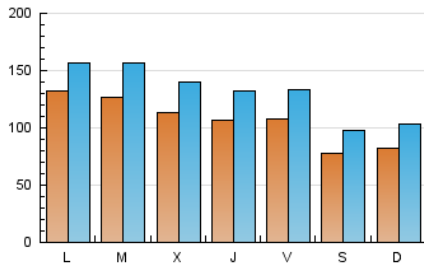

1. Cifras totales y promedios (Nacional)

MES - AÑO	NAVEGADORES UNICOS	VISITAS	PAGINAS
Noviembre - 2021	172.482	398.999	742.993
PROMEDIO DIARIO	10.816	13.300	24.766
PROMEDIO LUNES-VIERNES	11.829	14.485	27.332
PROMEDIO SABADO-DOMINGO	8.031	10.040	17.712
PAGINAS / VISITAS	1,86		
DURACION MEDIA VISITAS	0:03:22		
DURACION MEDIA PAGINAS	0:03:55		

2. Secciones (Nacional)

	PAGINAS	%
HOME	116.114	15.63 %
RESTO	626.879	84.37 %

3. Por día del mes (Nacional)

Día	N. únicos	Visitas	Páginas	Día	N. únicos	Visitas	Páginas	Día	N. únicos	Visitas	Páginas
1	9.324	11.157	20.158	11	11.886	14.537	28.204	21	8.570	10.744	19.148
2	12.637	15.885	31.244	12	13.561	16.368	29.868	22	28.592	32.276	54.318
3	12.339	14.999	29.837	13	9.201	11.072	19.391	23	22.140	26.784	48.395
4	10.320	12.967	24.935	14	8.936	10.991	19.875	24	15.894	18.998	34.462
5	9.984	12.344	22.766	15	8.861	11.088	22.395	25	12.050	15.251	28.168
6	7.156	9.080	15.782	16	8.489	10.680	21.709	26	9.703	12.505	23.550
7	8.115	10.171	18.197	17	6.927	8.676	17.854	27	6.984	9.048	15.656
8	9.439	11.513	23.596	18	8.194	10.277	19.790	28	7.384	9.475	16.953
9	9.016	11.189	22.323	19	9.663	11.974	22.574	29	9.839	12.486	23.708
10	10.359	13.115	25.630	20	7.903	9.739	16.691	30	11.022	13.610	25.816

4. Gráficas (Nacional)

4.1 Por día de la semana (promedio)

N. únicos / Visitas (x 100)

Páginas (x 100)

4.2 Por franja horaria (promedio)

Visitas_ (x 1000)

Páginas (x 1000)

4.3 Por meses