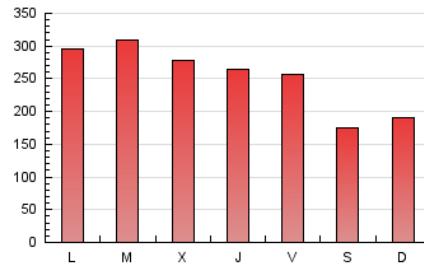

1. Cifras totales y promedios (Nacional e Internacional)

MES - AÑO	NAVEGADORES UNICOS	VISITAS	PAGINAS
Noviembre - 2021	185.335	416.384	768.650
PROMEDIO DIARIO	11.367	13.879	25.622
PROMEDIO LUNES-VIERNES	12.431	15.120	28.283
PROMEDIO SABADO-DOMINGO	8.439	10.468	18.302
PAGINAS / VISITAS	1,85		
DURACION MEDIA VISITAS	0:03:19		
DURACION MEDIA PAGINAS	0:03:56		

2. Secciones (Nacional e Internacional)

	PAGINAS	%
HOME	118.946	15.47 %
RESTO	649.704	84.53 %

3. Por día del mes (Nacional e Internacional)

Día	N. únicos	Visitas	Páginas	Día	N. únicos	Visitas	Páginas	Día	N. únicos	Visitas	Páginas
1	9.654	11.507	20.708	11	12.573	15.245	29.200	21	8.987	11.161	19.730
2	13.156	16.454	32.056	12	14.234	17.086	30.779	22	29.225	32.923	55.275
3	13.037	15.727	30.913	13	9.623	11.523	19.977	23	22.824	27.494	49.394
4	11.020	13.735	26.283	14	9.342	11.420	20.429	24	16.441	19.639	35.338
5	10.534	12.949	23.681	15	9.437	11.686	23.212	25	12.750	15.980	29.382
6	7.567	9.510	16.375	16	9.089	11.290	22.622	26	10.236	13.099	24.601
7	8.538	10.617	18.796	17	7.529	9.285	18.807	27	7.417	9.495	16.364
8	10.069	12.132	24.506	18	8.792	10.932	20.778	28	7.717	9.832	17.456
9	9.665	11.861	23.406	19	10.275	12.630	23.432	29	10.344	13.023	24.520
10	11.024	13.774	26.544	20	8.323	10.185	17.288	30	11.577	14.190	26.798

4. Gráficas (Nacional e Internacional)

4.1 Por día de la semana (promedio)

N. únicos / Visitas (x 100)

Páginas (x 100)

4.2 Por franja horaria (promedio)

Visitas_ (x 1000)

Páginas (x 1000)

4.3 Por meses