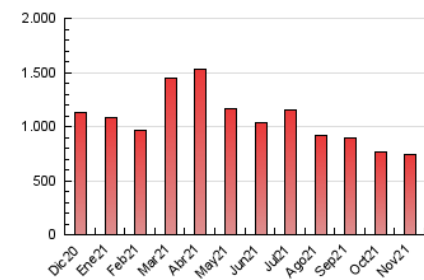

Páginas (x 1000)