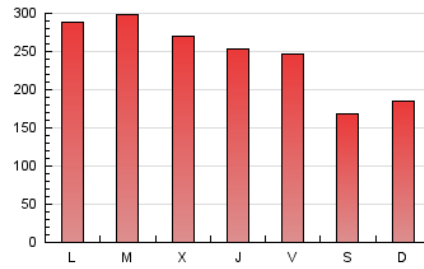

1. Cifras totales y promedios (Nacional)

MES - AÑO	NAVEGADORES UNICOS	VISITAS	PAGINAS
Noviembre - 2021	172.482	398.999	742.993
PROMEDIO DIARIO	10.816	13.300	24.766
PROMEDIO LUNES-VIERNES	11.829	14.485	27.332
PROMEDIO SABADO-DOMINGO	8.031	10.040	17.712
PAGINAS / VISITAS	1,86		
DURACION MEDIA VISITAS	0:03:22		
DURACION MEDIA PAGINAS	0:03:55		

2. Secciones (Nacional)

	PAGINAS	%
HOME	116.114	15.63 %
RESTO	626.879	84.37 %

3. Por día del mes (Nacional)

Día	N. únicos	Visitas	Páginas	Día	N. únicos	Visitas	Páginas	Día	N. únicos	Visitas	Páginas
1	9.324	11.157	20.158	11	11.886	14.537	28.204	21	8.570	10.744	19.148
2	12.637	15.885	31.244	12	13.561	16.368	29.868	22	28.592	32.276	54.318
3	12.339	14.999	29.837	13	9.201	11.072	19.391	23	22.140	26.784	48.395
4	10.320	12.967	24.935	14	8.936	10.991	19.875	24	15.894	18.998	34.462
5	9.984	12.344	22.766	15	8.861	11.088	22.395	25	12.050	15.251	28.168
6	7.156	9.080	15.782	16	8.489	10.680	21.709	26	9.703	12.505	23.550
7	8.115	10.171	18.197	17	6.927	8.676	17.854	27	6.984	9.048	15.656
8	9.439	11.513	23.596	18	8.194	10.277	19.790	28	7.384	9.475	16.953
9	9.016	11.189	22.323	19	9.663	11.974	22.574	29	9.839	12.486	23.708
10	10.359	13.115	25.630	20	7.903	9.739	16.691	30	11.022	13.610	25.816

4. Gráficas (Nacional)

4.1 Por día de la semana (promedio)

N. únicos / Visitas (x 100)

Páginas (x 100)

4.2 Por franja horaria (promedio)

Visitas_ (x 1000)

Páginas (x 1000)

4.3 Por meses