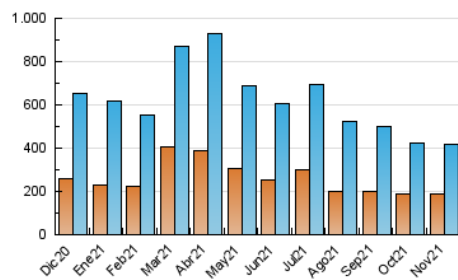

4.3 Por meses

N. únicos / Visitas (x 1000)