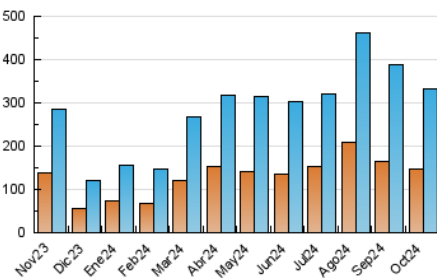

2. Secciones (Nacional)

	PAGINAS	%
HOME	87.217	16.63 %
RESTO	437.295	83.37 %

3. Por día del mes (Nacional)

Día	N. únicos	Visitas	Páginas	Día	N. únicos	Visitas	Páginas	Día	N. únicos	Visitas	Páginas
1	6.014	7.245	12.217	11	11.299	12.680	19.336	21	7.723	9.078	15.429
2	5.101	6.046	10.700	12	6.789	7.918	11.761	22	6.194	7.593	12.892
3	7.097	8.237	13.582	13	4.965	5.884	9.568	23	5.790	7.062	11.991
4	9.425	11.175	18.164	14	11.136	12.917	20.053	24	7.210	8.841	13.987
5	5.945	7.051	10.204	15	12.681	15.421	22.476	25	5.058	6.314	10.753
6	4.227	5.226	8.889	16	11.341	13.513	21.921	26	6.510	7.807	11.670
7	6.890	8.362	14.241	17	10.633	12.169	19.580	27	6.927	8.331	12.411
8	7.570	9.050	15.305	18	11.000	12.899	20.454	28	8.664	10.082	16.087
9	10.046	11.779	19.272	19	5.705	6.671	11.048	29	13.201	14.625	22.428
10	11.112	12.551	19.871	20	4.894	5.962	9.575	30	22.366	26.420	40.017
								31	27.200	32.955	48.630

4. Gráficas (Nacional)

4.1 Por día de la semana (promedio)

N. únicos / Visitas (x 100)

Páginas (x 100)

4.2 Por franja horaria (promedio)

Visitas_ (x 1000)

Páginas (x 1000)

4.3 Por meses

N. únicos / Visitas (x 1000)

Páginas (x 1000)

5. Observaciones

Este Medio Electrónico de Comunicación ha sido medido por la herramienta Google Analytics de Google (GA4).

6. Definiciones básicas (Para más información ver Normas Técnicas para el Control de los Medios Electrónicos de Comunicación)

Visita:

Una secuencia ininterrumpida de páginas servidas a un usuario válido. Si dicho usuario no realiza peticiones de páginas en un periodo de tiempo (30 min) la siguiente petición constituirá el inicio de una nueva visita.