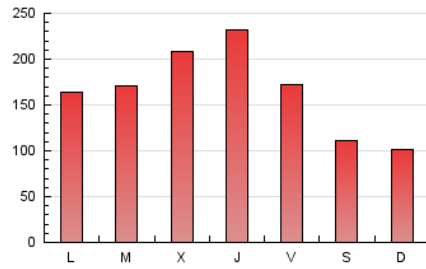

1. Cifras totales y promedios (Nacional)

MES - AÑO	NAVEGADORES UNICOS	VISITAS	PAGINAS
Octubre - 2024	147.829	331.864	524.512
PROMEDIO DIARIO	9.055	10.705	16.920
PROMEDIO LUNES-VIERNES	10.207	12.044	19.104
PROMEDIO SABADO-DOMINGO	5.745	6.856	10.641
PAGINAS / VISITAS	1,58		
DURACION MEDIA VISITAS	0:01:19		
TIEMPO INTERACCIÓN MEDIO	-		

2. Secciones (Nacional)

	PAGINAS	%
HOME	87.217	16.63 %
RESTO	437.295	83.37 %

3. Por día del mes (Nacional)

Día	N. únicos	Visitas	Páginas	Día	N. únicos	Visitas	Páginas	Día	N. únicos	Visitas	Páginas
1	6.014	7.245	12.217	11	11.299	12.680	19.336	21	7.723	9.078	15.429
2	5.101	6.046	10.700	12	6.789	7.918	11.761	22	6.194	7.593	12.892
3	7.097	8.237	13.582	13	4.965	5.884	9.568	23	5.790	7.062	11.991
4	9.425	11.175	18.164	14	11.136	12.917	20.053	24	7.210	8.841	13.987
5	5.945	7.051	10.204	15	12.681	15.421	22.476	25	5.058	6.314	10.753
6	4.227	5.226	8.889	16	11.341	13.513	21.921	26	6.510	7.807	11.670
7	6.890	8.362	14.241	17	10.633	12.169	19.580	27	6.927	8.331	12.411
8	7.570	9.050	15.305	18	11.000	12.899	20.454	28	8.664	10.082	16.087
9	10.046	11.779	19.272	19	5.705	6.671	11.048	29	13.201	14.625	22.428
10	11.112	12.551	19.871	20	4.894	5.962	9.575	30	22.366	26.420	40.017
								31	27.200	32.955	48.630

4. Gráficas (Nacional)

4.1 Por día de la semana (promedio)

N. únicos / Visitas (x 100)

Páginas (x 100)

4.2 Por franja horaria (promedio)

Visitas_ (x 1000)

Páginas (x 1000)

4.3 Por meses