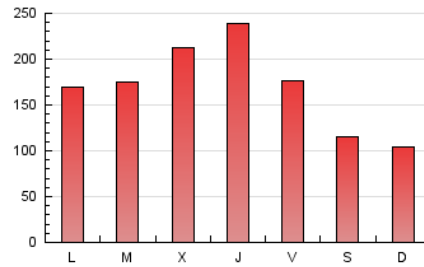

1. Cifras totales y promedios (Nacional e Internacional)

MES - AÑO	NAVEGADORES UNICOS	VISITAS	PAGINAS
Octubre - 2024	156.302	341.712	538.839
PROMEDIO DIARIO	9.367	11.023	17.382
PROMEDIO LUNES-VIERNES	10.555	12.392	19.621
PROMEDIO SABADO-DOMINGO	5.951	7.088	10.944
PAGINAS / VISITAS	1,58		
DURACION MEDIA VISITAS	0:01:18		
TIEMPO INTERACCIÓN MEDIO	-		

2. Secciones (Nacional e Internacional)

	PAGINAS	%
HOME	89.655	16.64 %
RESTO	449.184	83.36 %

3. Por día del mes (Nacional e Internacional)

Día	N. únicos	Visitas	Páginas	Día	N. únicos	Visitas	Páginas	Día	N. únicos	Visitas	Páginas
1	6.344	7.618	12.672	11	11.601	12.922	19.762	21	7.994	9.356	15.826
2	5.402	6.351	11.112	12	7.030	8.192	12.129	22	6.498	7.905	13.310
3	7.360	8.524	14.000	13	5.161	6.125	9.874	23	6.059	7.352	12.420
4	9.746	11.521	18.589	14	11.477	13.291	20.499	24	7.469	9.111	14.438
5	6.181	7.346	10.534	15	13.068	15.811	22.974	25	5.351	6.594	11.120
6	4.444	5.469	9.185	16	11.714	13.791	22.424	26	6.707	7.972	11.988
7	7.251	8.736	14.721	17	10.983	12.564	20.106	27	7.124	8.545	12.733
8	7.907	9.337	15.736	18	11.333	13.268	20.960	28	8.931	10.404	16.470
9	10.376	12.089	19.728	19	5.918	6.924	11.324	29	13.550	14.989	22.904
10	11.483	12.868	20.356	20	5.039	6.128	9.783	30	22.847	26.856	40.782
								31	28.017	33.753	50.380

4. Gráficas (Nacional e Internacional)

4.1 Por día de la semana (promedio)

N. únicos / Visitas (x 100)

Páginas (x 100)

4.2 Por franja horaria (promedio)

Visitas_ (x 1000)

Páginas (x 1000)

4.3 Por meses