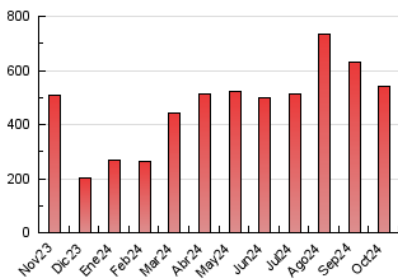

Páginas (x 1000)