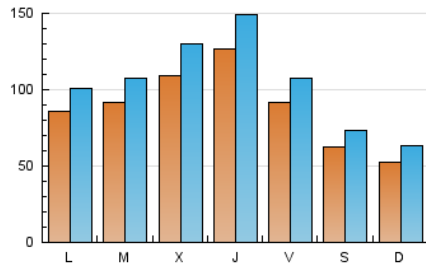

1. Cifras totales y promedios (Nacional)

MES - AÑO	NAVEGADORES UNICOS	VISITAS	PAGINAS
Octubre - 2024	147.829	331.864	524.512
PROMEDIO DIARIO	9.055	10.705	16.920
PROMEDIO LUNES-VIERNES	10.207	12.044	19.104
PROMEDIO SABADO-DOMINGO	5.745	6.856	10.641
PAGINAS / VISITAS	1,58		
DURACION MEDIA VISITAS	0:01:19		
TIEMPO INTERACCIÓN MEDIO	-		

2. Secciones (Nacional)

	PAGINAS	%
HOME	87.217	16.63 %
RESTO	437.295	83.37 %

3. Por día del mes (Nacional)

Día	N. únicos	Visitas	Páginas	Día	N. únicos	Visitas	Páginas	Día	N. únicos	Visitas	Páginas
1	6.014	7.245	12.217	11	11.299	12.680	19.336	21	7.723	9.078	15.429
2	5.101	6.046	10.700	12	6.789	7.918	11.761	22	6.194	7.593	12.892
3	7.097	8.237	13.582	13	4.965	5.884	9.568	23	5.790	7.062	11.991
4	9.425	11.175	18.164	14	11.136	12.917	20.053	24	7.210	8.841	13.987
5	5.945	7.051	10.204	15	12.681	15.421	22.476	25	5.058	6.314	10.753
6	4.227	5.226	8.889	16	11.341	13.513	21.921	26	6.510	7.807	11.670
7	6.890	8.362	14.241	17	10.633	12.169	19.580	27	6.927	8.331	12.411
8	7.570	9.050	15.305	18	11.000	12.899	20.454	28	8.664	10.082	16.087
9	10.046	11.779	19.272	19	5.705	6.671	11.048	29	13.201	14.625	22.428
10	11.112	12.551	19.871	20	4.894	5.962	9.575	30	22.366	26.420	40.017
								31	27.200	32.955	48.630

4. Gráficas (Nacional)

4.1 Por día de la semana (promedio)

N. únicos / Visitas (x 100)

Páginas (x 100)

4.2 Por franja horaria (promedio)

Visitas_ (x 1000)

Páginas (x 1000)

4.3 Por meses