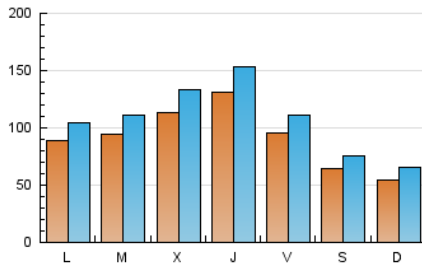

1. Cifras totales y promedios (Nacional e Internacional)

MES - AÑO	NAVEGADORES UNICOS	VISITAS	PAGINAS
Octubre - 2024	156.302	341.712	538.839
PROMEDIO DIARIO	9.367	11.023	17.382
PROMEDIO LUNES-VIERNES	10.555	12.392	19.621
PROMEDIO SABADO-DOMINGO	5.951	7.088	10.944
PAGINAS / VISITAS	1,58		
DURACION MEDIA VISITAS	0:01:18		
TIEMPO INTERACCIÓN MEDIO	-		

2. Secciones (Nacional e Internacional)

	PAGINAS	%
HOME	89.655	16.64 %
RESTO	449.184	83.36 %

3. Por día del mes (Nacional e Internacional)

Día	N. únicos	Visitas	Páginas	Día	N. únicos	Visitas	Páginas	Día	N. únicos	Visitas	Páginas
1	6.344	7.618	12.672	11	11.601	12.922	19.762	21	7.994	9.356	15.826
2	5.402	6.351	11.112	12	7.030	8.192	12.129	22	6.498	7.905	13.310
3	7.360	8.524	14.000	13	5.161	6.125	9.874	23	6.059	7.352	12.420
4	9.746	11.521	18.589	14	11.477	13.291	20.499	24	7.469	9.111	14.438
5	6.181	7.346	10.534	15	13.068	15.811	22.974	25	5.351	6.594	11.120
6	4.444	5.469	9.185	16	11.714	13.791	22.424	26	6.707	7.972	11.988
7	7.251	8.736	14.721	17	10.983	12.564	20.106	27	7.124	8.545	12.733
8	7.907	9.337	15.736	18	11.333	13.268	20.960	28	8.931	10.404	16.470
9	10.376	12.089	19.728	19	5.918	6.924	11.324	29	13.550	14.989	22.904
10	11.483	12.868	20.356	20	5.039	6.128	9.783	30	22.847	26.856	40.782
								31	28.017	33.753	50.380

4. Gráficas (Nacional e Internacional)

4.1 Por día de la semana (promedio)

N. únicos / Visitas (x 100)

Páginas (x 100)

4.2 Por franja horaria (promedio)

Visitas_ (x 1000)

Páginas (x 1000)

4.3 Por meses