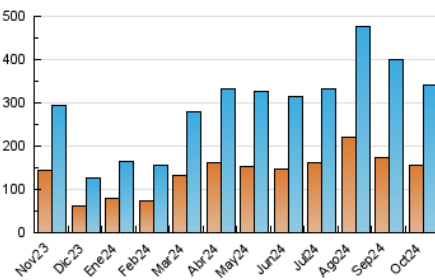

4.3 Por meses

N. únicos / Visitas (x 1000)