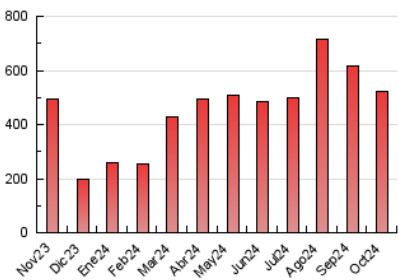

1. Cifras totales y promedios (Nacional)

MES - AÑO	NAVEGADORES UNICOS	VISITAS	PAGINAS
Octubre - 2024	147.829	331.864	524.512
PROMEDIO DIARIO	9.055	10.705	16.920
PROMEDIO LUNES-VIERNES	10.207	12.044	19.104
PROMEDIO SABADO-DOMINGO	5.745	6.856	10.641
PAGINAS / VISITAS	1,58		
DURACION MEDIA VISITAS	0:01:19		
TIEMPO INTERACCIÓN MEDIO	-		

2. Secciones (Nacional)

	PAGINAS	%
HOME	87.217	16.63 %
RESTO	437.295	83.37 %

3. Por día del mes (Nacional)

Día	N. únicos	Visitas	Páginas	Día	N. únicos	Visitas	Páginas	Día	N. únicos	Visitas	Páginas
1	6.014	7.245	12.217	11	11.299	12.680	19.336	21	7.723	9.078	15.429
2	5.101	6.046	10.700	12	6.789	7.918	11.761	22	6.194	7.593	12.892
3	7.097	8.237	13.582	13	4.965	5.884	9.568	23	5.790	7.062	11.991
4	9.425	11.175	18.164	14	11.136	12.917	20.053	24	7.210	8.841	13.987
5	5.945	7.051	10.204	15	12.681	15.421	22.476	25	5.058	6.314	10.753
6	4.227	5.226	8.889	16	11.341	13.513	21.921	26	6.510	7.807	11.670
7	6.890	8.362	14.241	17	10.633	12.169	19.580	27	6.927	8.331	12.411
8	7.570	9.050	15.305	18	11.000	12.899	20.454	28	8.664	10.082	16.087
9	10.046	11.779	19.272	19	5.705	6.671	11.048	29	13.201	14.625	22.428
10	11.112	12.551	19.871	20	4.894	5.962	9.575	30	22.366	26.420	40.017
								31	27.200	32.955	48.630

4. Gráficas (Nacional)

4.1 Por día de la semana (promedio)

N. únicos / Visitas (x 100)

Páginas (x 100)

4.2 Por franja horaria (promedio)

Visitas_ (x 1000)

Páginas (x 1000)

4.3 Por meses

N. únicos / Visitas (x 1000)

Páginas (x 1000)

5. Observaciones

Este Medio Electrónico de Comunicación ha sido medido por la herramienta Google Analytics de Google (GA4).

6. Definiciones básicas (Para más información ver Normas Técnicas para el Control de los Medios Electrónicos de Comunicación)