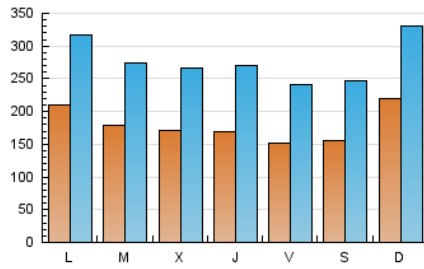

1. Cifras totales y promedios (Nacional)

MES - AÑO	NAVEGADORES UNICOS	VISITAS	PAGINAS
Septiembre - 2020	246.905	831.884	1.510.187
PROMEDIO DIARIO	17.929	27.729	50.340
PROMEDIO LUNES-VIERNES	17.611	27.337	49.803
PROMEDIO SABADO-DOMINGO	18.804	28.810	51.817
PAGINAS / VISITAS	1,82		
DURACION MEDIA VISITAS	0:03:11		
DURACION MEDIA PAGINAS	0:03:55		

2. Secciones (Nacional)

	PAGINAS	%
HOME	150.662	9.98 %
RESTO	1.359.525	90.02 %

3. Por día del mes (Nacional)

Día	N. únicos	Visitas	Páginas	Día	N. únicos	Visitas	Páginas	Día	N. únicos	Visitas	Páginas
1	16.335	25.886	47.436	11	13.203	19.657	33.730	21	24.720	35.643	66.192
2	17.278	27.803	50.472	12	13.178	21.371	38.670	22	22.505	30.954	57.584
3	15.916	25.869	47.162	13	19.755	30.690	57.209	23	16.173	23.466	43.671
4	14.322	24.901	43.993	14	18.439	29.345	57.786	24	16.316	24.681	45.107
5	15.578	27.494	48.117	15	16.212	25.951	47.729	25	15.441	23.405	41.609
6	20.412	31.724	56.592	16	15.293	25.530	47.873	26	20.448	27.526	47.664
7	22.854	34.751	60.909	17	17.976	28.470	52.090	27	18.978	29.736	52.059
8	18.911	30.417	56.041	18	17.679	28.191	49.653	28	18.012	26.887	49.066
9	21.495	31.667	57.002	19	13.383	22.203	40.330	29	15.506	24.249	45.342
10	17.227	28.715	50.452	20	28.700	39.734	73.891	30	15.632	24.968	44.756

4. Gráficas (Nacional)

4.1 Por día de la semana (promedio)

N. únicos / Visitas (x 100)

Páginas (x 100)

4.2 Por franja horaria (promedio)

Visitas (x 1000)

Páginas (x 1000)

4.3 Por meses