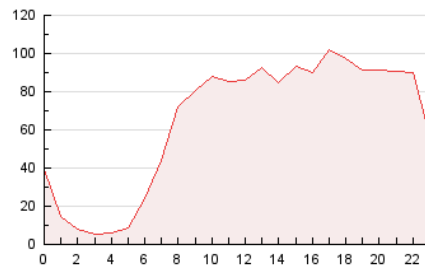

2. Secciones (Nacional e Internacional)

	PAGINAS	%
HOME	154.439	10.01 %
RESTO	1.388.593	89.99 %

3. Por día del mes (Nacional e Internacional)

Día	N. únicos	Visitas	Páginas	Día	N. únicos	Visitas	Páginas	Día	N. únicos	Visitas	Páginas
1	16.894	26.559	48.470	11	13.674	20.146	34.714	21	25.350	36.360	67.230
2	17.908	28.509	51.614	12	13.593	21.876	39.442	22	23.032	31.630	58.561
3	16.466	26.537	48.205	13	20.314	31.282	58.077	23	16.687	23.985	44.679
4	14.797	25.508	45.045	14	18.888	29.970	58.979	24	16.838	25.253	45.894
5	16.078	28.128	49.135	15	16.695	26.546	48.645	25	15.934	23.960	42.411
6	21.075	32.525	57.826	16	15.751	26.072	48.797	26	21.881	29.109	50.256
7	23.507	35.504	62.164	17	18.510	29.109	53.061	27	19.660	30.576	53.456
8	19.656	31.208	57.479	18	18.370	28.901	50.573	28	18.697	27.661	50.284
9	22.181	32.465	58.210	19	13.842	22.720	41.040	29	16.063	25.009	46.515
10	17.885	29.458	51.750	20	29.127	40.253	74.674	30	16.290	25.735	45.846

4. Gráficas (Nacional e Internacional)

4.1 Por día de la semana (promedio)

N. únicos / Visitas (x 100)

Páginas (x 100)

4.2 Por franja horaria (promedio)

Visitas (x 1000)

Páginas (x 1000)

4.3 Por meses