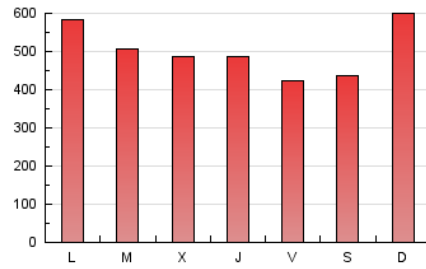

1. Cifras totales y promedios (Nacional)

MES - AÑO	NAVEGADORES UNICOS	VISITAS	PAGINAS
Septiembre - 2020	246.905	831.884	1.510.187
PROMEDIO DIARIO	17.929	27.729	50.340
PROMEDIO LUNES-VIERNES	17.611	27.337	49.803
PROMEDIO SABADO-DOMINGO	18.804	28.810	51.817
PAGINAS / VISITAS	1,82		
DURACION MEDIA VISITAS	0:03:11		
DURACION MEDIA PAGINAS	0:03:55		

2. Secciones (Nacional)

	PAGINAS	%
HOME	150.662	9.98 %
RESTO	1.359.525	90.02 %

3. Por día del mes (Nacional)

Día	N. únicos	Visitas	Páginas	Día	N. únicos	Visitas	Páginas	Día	N. únicos	Visitas	Páginas
1	16.335	25.886	47.436	11	13.203	19.657	33.730	21	24.720	35.643	66.192
2	17.278	27.803	50.472	12	13.178	21.371	38.670	22	22.505	30.954	57.584
3	15.916	25.869	47.162	13	19.755	30.690	57.209	23	16.173	23.466	43.671
4	14.322	24.901	43.993	14	18.439	29.345	57.786	24	16.316	24.681	45.107
5	15.578	27.494	48.117	15	16.212	25.951	47.729	25	15.441	23.405	41.609
6	20.412	31.724	56.592	16	15.293	25.530	47.873	26	20.448	27.526	47.664
7	22.854	34.751	60.909	17	17.976	28.470	52.090	27	18.978	29.736	52.059
8	18.911	30.417	56.041	18	17.679	28.191	49.653	28	18.012	26.887	49.066
9	21.495	31.667	57.002	19	13.383	22.203	40.330	29	15.506	24.249	45.342
10	17.227	28.715	50.452	20	28.700	39.734	73.891	30	15.632	24.968	44.756

4. Gráficas (Nacional)

4.1 Por día de la semana (promedio)

N. únicos / Visitas (x 100)

Páginas (x 100)

4.2 Por franja horaria (promedio)

Visitas (x 1000)

Páginas (x 1000)

4.3 Por meses