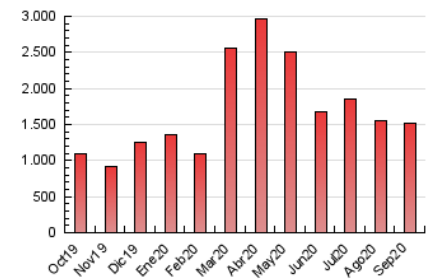

Páginas (x 1000)