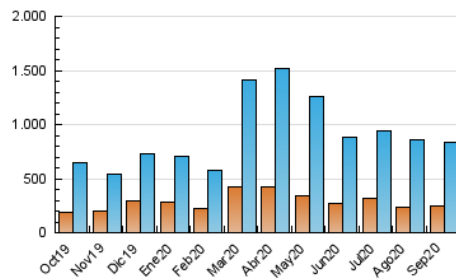

2. Secciones (Nacional)

	PAGINAS	%
HOME	150.662	9.98 %
RESTO	1.359.525	90.02 %

3. Por día del mes (Nacional)

Día	N. únicos	Visitas	Páginas	Día	N. únicos	Visitas	Páginas	Día	N. únicos	Visitas	Páginas
1	16.335	25.886	47.436	11	13.203	19.657	33.730	21	24.720	35.643	66.192
2	17.278	27.803	50.472	12	13.178	21.371	38.670	22	22.505	30.954	57.584
3	15.916	25.869	47.162	13	19.755	30.690	57.209	23	16.173	23.466	43.671
4	14.322	24.901	43.993	14	18.439	29.345	57.786	24	16.316	24.681	45.107
5	15.578	27.494	48.117	15	16.212	25.951	47.729	25	15.441	23.405	41.609
6	20.412	31.724	56.592	16	15.293	25.530	47.873	26	20.448	27.526	47.664
7	22.854	34.751	60.909	17	17.976	28.470	52.090	27	18.978	29.736	52.059
8	18.911	30.417	56.041	18	17.679	28.191	49.653	28	18.012	26.887	49.066
9	21.495	31.667	57.002	19	13.383	22.203	40.330	29	15.506	24.249	45.342
10	17.227	28.715	50.452	20	28.700	39.734	73.891	30	15.632	24.968	44.756

4. Gráficas (Nacional)

4.1 Por día de la semana (promedio)

N. únicos / Visitas (x 100)

Páginas (x 100)

4.2 Por franja horaria (promedio)

Visitas (x 1000)

Páginas (x 1000)

4.3 Por meses

N. únicos / Visitas (x 1000)

Páginas (x 1000)

5. Observaciones

Este Medio Electrónico de Comunicación ha sido medido por la herramienta Google Analytics de Google

6. Definiciones básicas (Para más información ver Normas Técnicas para el Control de los Medios Electrónicos de Comunicación)

Visita:

Una secuencia ininterrumpida de páginas servidas a un usuario válido. Si dicho usuario no realiza peticiones de páginas en un periodo de tiempo (30 min) la siguiente petición constituirá el inicio de una nueva visita.