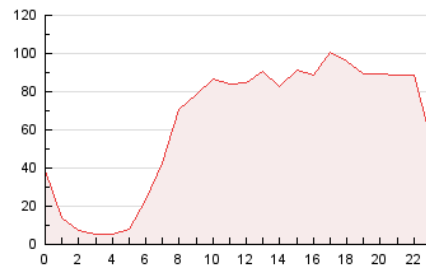

2. Secciones (Nacional)

	PAGINAS	%
HOME	150.662	9.98 %
RESTO	1.359.525	90.02 %

3. Por día del mes (Nacional)

Día	N. únicos	Visitas	Páginas	Día	N. únicos	Visitas	Páginas	Día	N. únicos	Visitas	Páginas
1	16.335	25.886	47.436	11	13.203	19.657	33.730	21	24.720	35.643	66.192
2	17.278	27.803	50.472	12	13.178	21.371	38.670	22	22.505	30.954	57.584
3	15.916	25.869	47.162	13	19.755	30.690	57.209	23	16.173	23.466	43.671
4	14.322	24.901	43.993	14	18.439	29.345	57.786	24	16.316	24.681	45.107
5	15.578	27.494	48.117	15	16.212	25.951	47.729	25	15.441	23.405	41.609
6	20.412	31.724	56.592	16	15.293	25.530	47.873	26	20.448	27.526	47.664
7	22.854	34.751	60.909	17	17.976	28.470	52.090	27	18.978	29.736	52.059
8	18.911	30.417	56.041	18	17.679	28.191	49.653	28	18.012	26.887	49.066
9	21.495	31.667	57.002	19	13.383	22.203	40.330	29	15.506	24.249	45.342
10	17.227	28.715	50.452	20	28.700	39.734	73.891	30	15.632	24.968	44.756

4. Gráficas (Nacional)

4.1 Por día de la semana (promedio)

N. únicos / Visitas (x 100)

Páginas (x 100)

4.2 Por franja horaria (promedio)

Visitas (x 1000)

Páginas (x 1000)

4.3 Por meses