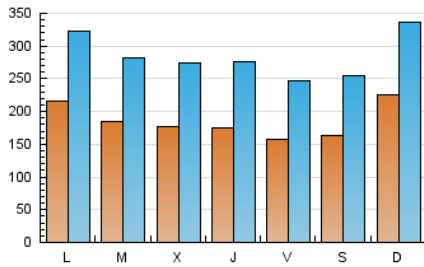

1. Cifras totales y promedios (Nacional e Internacional)

MES - AÑO	NAVEGADORES UNICOS	VISITAS	PAGINAS
Septiembre - 2020	262.177	852.554	1.543.032
PROMEDIO DIARIO	18.521	28.418	51.434
PROMEDIO LUNES-VIERNES	18.185	28.004	50.869
PROMEDIO SABADO-DOMINGO	19.446	29.559	52.988
PAGINAS / VISITAS	1,81		
DURACION MEDIA VISITAS	0:03:10		
DURACION MEDIA PAGINAS	0:03:55		

2. Secciones (Nacional e Internacional)

	PAGINAS	%
HOME	154.439	10.01 %
RESTO	1.388.593	89.99 %

3. Por día del mes (Nacional e Internacional)

Día	N. únicos	Visitas	Páginas	Día	N. únicos	Visitas	Páginas	Día	N. únicos	Visitas	Páginas
1	16.894	26.559	48.470	11	13.674	20.146	34.714	21	25.350	36.360	67.230
2	17.908	28.509	51.614	12	13.593	21.876	39.442	22	23.032	31.630	58.561
3	16.466	26.537	48.205	13	20.314	31.282	58.077	23	16.687	23.985	44.679
4	14.797	25.508	45.045	14	18.888	29.970	58.979	24	16.838	25.253	45.894
5	16.078	28.128	49.135	15	16.695	26.546	48.645	25	15.934	23.960	42.411
6	21.075	32.525	57.826	16	15.751	26.072	48.797	26	21.881	29.109	50.256
7	23.507	35.504	62.164	17	18.510	29.109	53.061	27	19.660	30.576	53.456
8	19.656	31.208	57.479	18	18.370	28.901	50.573	28	18.697	27.661	50.284
9	22.181	32.465	58.210	19	13.842	22.720	41.040	29	16.063	25.009	46.515
10	17.885	29.458	51.750	20	29.127	40.253	74.674	30	16.290	25.735	45.846

4. Gráficas (Nacional e Internacional)

4.1 Por día de la semana (promedio)

N. únicos / Visitas (x 100)

Páginas (x 100)

4.2 Por franja horaria (promedio)

Visitas (x 1000)

Páginas (x 1000)

4.3 Por meses