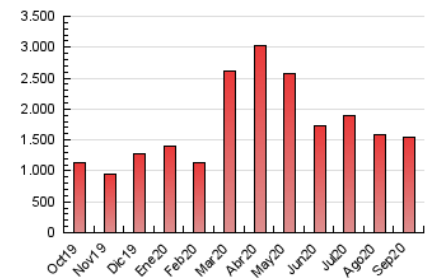

Páginas (x 1000)