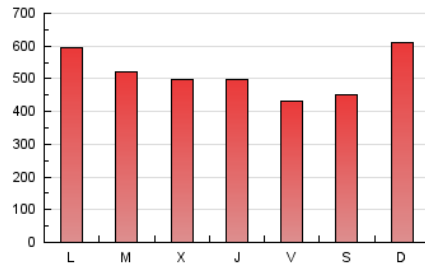

1. Cifras totales y promedios (Nacional e Internacional)

MES - AÑO	NAVEGADORES UNICOS	VISITAS	PAGINAS
Septiembre - 2020	262.177	852.554	1.543.032
PROMEDIO DIARIO	18.521	28.418	51.434
PROMEDIO LUNES-VIERNES	18.185	28.004	50.869
PROMEDIO SABADO-DOMINGO	19.446	29.559	52.988
PAGINAS / VISITAS	1,81		
DURACION MEDIA VISITAS	0:03:10		
DURACION MEDIA PAGINAS	0:03:55		

2. Secciones (Nacional e Internacional)

	PAGINAS	%
HOME	154.439	10.01 %
RESTO	1.388.593	89.99 %

3. Por día del mes (Nacional e Internacional)

Día	N. únicos	Visitas	Páginas	Día	N. únicos	Visitas	Páginas	Día	N. únicos	Visitas	Páginas
1	16.894	26.559	48.470	11	13.674	20.146	34.714	21	25.350	36.360	67.230
2	17.908	28.509	51.614	12	13.593	21.876	39.442	22	23.032	31.630	58.561
3	16.466	26.537	48.205	13	20.314	31.282	58.077	23	16.687	23.985	44.679
4	14.797	25.508	45.045	14	18.888	29.970	58.979	24	16.838	25.253	45.894
5	16.078	28.128	49.135	15	16.695	26.546	48.645	25	15.934	23.960	42.411
6	21.075	32.525	57.826	16	15.751	26.072	48.797	26	21.881	29.109	50.256
7	23.507	35.504	62.164	17	18.510	29.109	53.061	27	19.660	30.576	53.456
8	19.656	31.208	57.479	18	18.370	28.901	50.573	28	18.697	27.661	50.284
9	22.181	32.465	58.210	19	13.842	22.720	41.040	29	16.063	25.009	46.515
10	17.885	29.458	51.750	20	29.127	40.253	74.674	30	16.290	25.735	45.846

4. Gráficas (Nacional e Internacional)

4.1 Por día de la semana (promedio)

N. únicos / Visitas (x 100)

Páginas (x 100)

4.2 Por franja horaria (promedio)

Visitas (x 1000)

Páginas (x 1000)

4.3 Por meses