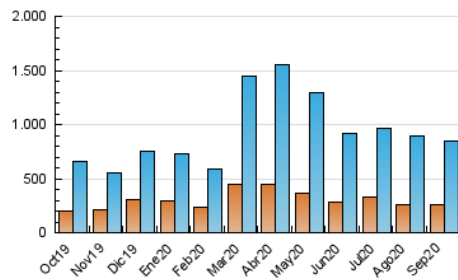

4.3 Por meses

N. únicos / Visitas (x 1000)