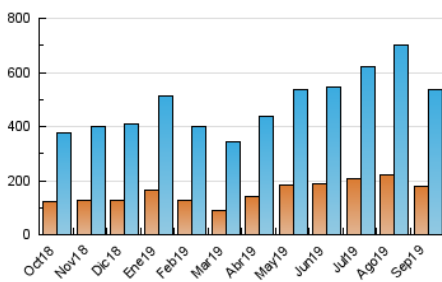

4.3 Por meses

N. únicos / Visitas (x 1000)