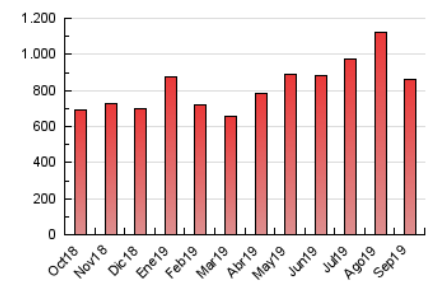

Páginas (x 1000)