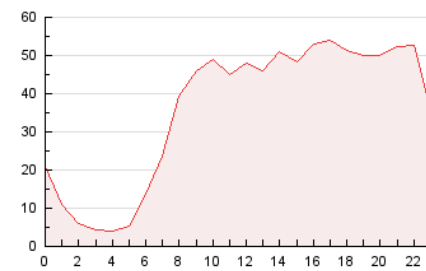

2. Secciones (Nacional e Internacional)

	PAGINAS	%
HOME	90.284	10.51 %
RESTO	769.127	89.49 %

3. Por día del mes (Nacional e Internacional)

Día	N. únicos	Visitas	Páginas	Día	N. únicos	Visitas	Páginas	Día	N. únicos	Visitas	Páginas
1	13.692	17.971	27.971	11	12.283	17.426	26.593	21	9.552	12.548	19.206
2	16.839	20.968	30.491	12	11.846	17.115	28.649	22	10.629	14.276	22.046
3	13.963	18.545	28.258	13	12.889	18.860	29.848	23	12.313	17.888	29.985
4	16.378	22.874	35.959	14	11.782	14.894	22.186	24	15.177	21.617	37.703
5	19.605	23.498	36.595	15	7.627	10.339	17.028	25	12.349	17.973	30.878
6	18.480	25.204	37.931	16	11.134	15.484	26.699	26	9.914	13.778	23.726
7	11.741	14.506	21.359	17	14.882	20.440	33.934	27	16.666	23.055	35.947
8	12.495	15.835	22.926	18	16.845	22.269	35.974	28	8.983	11.434	17.280
9	14.096	19.558	29.395	19	16.827	24.223	42.098	29	8.756	11.776	18.458
10	12.086	17.149	27.063	20	13.948	18.995	33.288	30	12.537	17.738	29.937

4. Gráficas (Nacional e Internacional)

4.1 Por día de la semana (promedio)

N. únicos / Visitas (x 100)

Páginas (x 100)

4.2 Por franja horaria (promedio)

Visitas (x 1000)

Páginas (x 1000)

4.3 Por meses