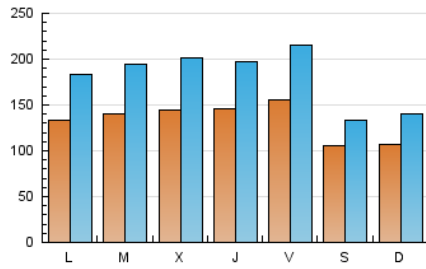

1. Cifras totales y promedios (Nacional e Internacional)

MES - AÑO	NAVEGADORES UNICOS	VISITAS	PAGINAS
Septiembre - 2019	176.783	538.236	859.411
PROMEDIO DIARIO	13.210	17.941	28.647
PROMEDIO LUNES-VIERNES	14.336	19.746	31.950
PROMEDIO SABADO-DOMINGO	10.584	13.731	20.940
PAGINAS / VISITAS	1,60		
DURACION MEDIA VISITAS	0:02:45		
DURACION MEDIA PAGINAS	0:04:37		

2. Secciones (Nacional e Internacional)

	PAGINAS	%
HOME	90.284	10.51 %
RESTO	769.127	89.49 %

3. Por día del mes (Nacional e Internacional)

Día	N. únicos	Visitas	Páginas	Día	N. únicos	Visitas	Páginas	Día	N. únicos	Visitas	Páginas
1	13.692	17.971	27.971	11	12.283	17.426	26.593	21	9.552	12.548	19.206
2	16.839	20.968	30.491	12	11.846	17.115	28.649	22	10.629	14.276	22.046
3	13.963	18.545	28.258	13	12.889	18.860	29.848	23	12.313	17.888	29.985
4	16.378	22.874	35.959	14	11.782	14.894	22.186	24	15.177	21.617	37.703
5	19.605	23.498	36.595	15	7.627	10.339	17.028	25	12.349	17.973	30.878
6	18.480	25.204	37.931	16	11.134	15.484	26.699	26	9.914	13.778	23.726
7	11.741	14.506	21.359	17	14.882	20.440	33.934	27	16.666	23.055	35.947
8	12.495	15.835	22.926	18	16.845	22.269	35.974	28	8.983	11.434	17.280
9	14.096	19.558	29.395	19	16.827	24.223	42.098	29	8.756	11.776	18.458
10	12.086	17.149	27.063	20	13.948	18.995	33.288	30	12.537	17.738	29.937

4. Gráficas (Nacional e Internacional)

4.1 Por día de la semana (promedio)

N. únicos / Visitas (x 100)

Páginas (x 100)

4.2 Por franja horaria (promedio)

Visitas (x 1000)

Páginas (x 1000)

4.3 Por meses