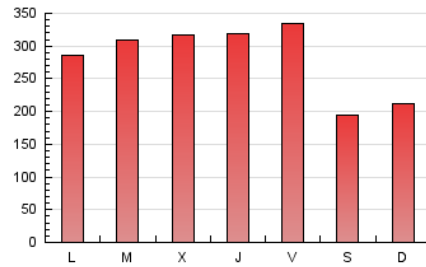

1. Cifras totales y promedios (Nacional)

MES - AÑO	NAVEGADORES UNICOS	VISITAS	PAGINAS
Septiembre - 2019	169.284	524.837	837.451
PROMEDIO DIARIO	12.841	17.495	27.915
PROMEDIO LUNES-VIERNES	13.924	19.251	31.148
PROMEDIO SABADO-DOMINGO	10.314	13.396	20.372
PAGINAS / VISITAS	1,60		
DURACION MEDIA VISITAS	0:02:45		
DURACION MEDIA PAGINAS	0:04:37		

2. Secciones (Nacional)

	PAGINAS	%
HOME	86.984	10.39 %
RESTO	750.467	89.61 %

3. Por día del mes (Nacional)

Día	N. únicos	Visitas	Páginas	Día	N. únicos	Visitas	Páginas	Día	N. únicos	Visitas	Páginas
1	13.350	17.542	27.213	11	11.923	17.026	25.940	21	9.299	12.237	18.686
2	16.265	20.346	29.506	12	11.441	16.642	27.788	22	10.371	13.981	21.621
3	13.523	18.013	27.485	13	12.435	18.345	28.998	23	11.977	17.449	29.273
4	15.943	22.320	35.090	14	11.478	14.525	21.436	24	14.778	21.128	36.821
5	18.992	22.858	35.510	15	7.402	10.063	16.316	25	11.988	17.542	30.052
6	17.967	24.528	36.877	16	10.804	15.065	25.941	26	9.615	13.435	23.158
7	11.443	14.093	20.742	17	14.472	19.937	33.074	27	16.247	22.544	35.226
8	12.224	15.464	22.403	18	16.461	21.833	35.331	28	8.717	11.147	16.860
9	13.717	19.084	28.708	19	16.405	23.663	41.159	29	8.538	11.510	18.074
10	11.735	16.684	26.338	20	13.504	18.488	32.565	30	12.206	17.345	29.260

4. Gráficas (Nacional)

4.1 Por día de la semana (promedio)

N. únicos / Visitas (x 100)

Páginas (x 100)

4.2 Por franja horaria (promedio)

Visitas (x 1000)

Páginas (x 1000)

4.3 Por meses