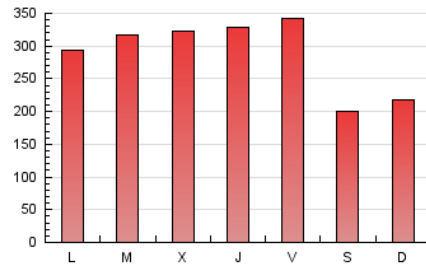

1. Cifras totales y promedios (Nacional e Internacional)

MES - AÑO	NAVEGADORES UNICOS	VISITAS	PAGINAS
Septiembre - 2019	176.783	538.236	859.411
PROMEDIO DIARIO	13.210	17.941	28.647
PROMEDIO LUNES-VIERNES	14.336	19.746	31.950
PROMEDIO SABADO-DOMINGO	10.584	13.731	20.940
PAGINAS / VISITAS	1,60		
DURACION MEDIA VISITAS	0:02:45		
DURACION MEDIA PAGINAS	0:04:37		

2. Secciones (Nacional e Internacional)

	PAGINAS	%
HOME	90.284	10.51 %
RESTO	769.127	89.49 %

3. Por día del mes (Nacional e Internacional)

Día	N. únicos	Visitas	Páginas	Día	N. únicos	Visitas	Páginas	Día	N. únicos	Visitas	Páginas
1	13.692	17.971	27.971	11	12.283	17.426	26.593	21	9.552	12.548	19.206
2	16.839	20.968	30.491	12	11.846	17.115	28.649	22	10.629	14.276	22.046
3	13.963	18.545	28.258	13	12.889	18.860	29.848	23	12.313	17.888	29.985
4	16.378	22.874	35.959	14	11.782	14.894	22.186	24	15.177	21.617	37.703
5	19.605	23.498	36.595	15	7.627	10.339	17.028	25	12.349	17.973	30.878
6	18.480	25.204	37.931	16	11.134	15.484	26.699	26	9.914	13.778	23.726
7	11.741	14.506	21.359	17	14.882	20.440	33.934	27	16.666	23.055	35.947
8	12.495	15.835	22.926	18	16.845	22.269	35.974	28	8.983	11.434	17.280
9	14.096	19.558	29.395	19	16.827	24.223	42.098	29	8.756	11.776	18.458
10	12.086	17.149	27.063	20	13.948	18.995	33.288	30	12.537	17.738	29.937

4. Gráficas (Nacional e Internacional)

4.1 Por día de la semana (promedio)

N. únicos / Visitas (x 100)

Páginas (x 100)

4.2 Por franja horaria (promedio)

Visitas (x 1000)

Páginas (x 1000)

4.3 Por meses