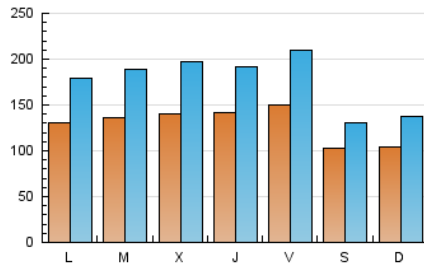

1. Cifras totales y promedios (Nacional)

MES - AÑO	NAVEGADORES UNICOS	VISITAS	PAGINAS
Septiembre - 2019	169.284	524.837	837.451
PROMEDIO DIARIO	12.841	17.495	27.915
PROMEDIO LUNES-VIERNES	13.924	19.251	31.148
PROMEDIO SABADO-DOMINGO	10.314	13.396	20.372
PAGINAS / VISITAS	1,60		
DURACION MEDIA VISITAS	0:02:45		
DURACION MEDIA PAGINAS	0:04:37		

2. Secciones (Nacional)

	PAGINAS	%
HOME	86.984	10.39 %
RESTO	750.467	89.61 %

3. Por día del mes (Nacional)

Día	N. únicos	Visitas	Páginas	Día	N. únicos	Visitas	Páginas	Día	N. únicos	Visitas	Páginas
1	13.350	17.542	27.213	11	11.923	17.026	25.940	21	9.299	12.237	18.686
2	16.265	20.346	29.506	12	11.441	16.642	27.788	22	10.371	13.981	21.621
3	13.523	18.013	27.485	13	12.435	18.345	28.998	23	11.977	17.449	29.273
4	15.943	22.320	35.090	14	11.478	14.525	21.436	24	14.778	21.128	36.821
5	18.992	22.858	35.510	15	7.402	10.063	16.316	25	11.988	17.542	30.052
6	17.967	24.528	36.877	16	10.804	15.065	25.941	26	9.615	13.435	23.158
7	11.443	14.093	20.742	17	14.472	19.937	33.074	27	16.247	22.544	35.226
8	12.224	15.464	22.403	18	16.461	21.833	35.331	28	8.717	11.147	16.860
9	13.717	19.084	28.708	19	16.405	23.663	41.159	29	8.538	11.510	18.074
10	11.735	16.684	26.338	20	13.504	18.488	32.565	30	12.206	17.345	29.260

4. Gráficas (Nacional)

4.1 Por día de la semana (promedio)

N. únicos / Visitas (x 100)

Páginas (x 100)

4.2 Por franja horaria (promedio)

Visitas (x 1000)

Páginas (x 1000)

4.3 Por meses