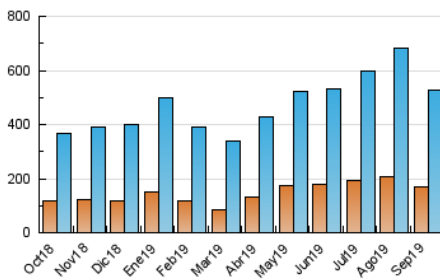

4.3 Por meses

N. únicos / Visitas (x 1000)