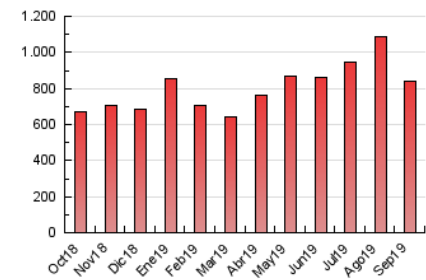

Páginas (x 1000)