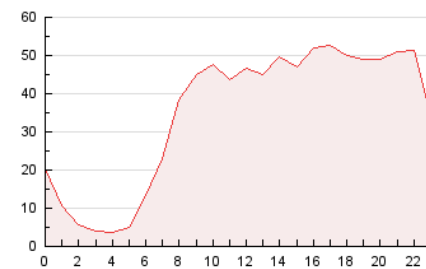

2. Secciones (Nacional)

	PAGINAS	%
HOME	86.984	10.39 %
RESTO	750.467	89.61 %

3. Por día del mes (Nacional)

Día	N. únicos	Visitas	Páginas	Día	N. únicos	Visitas	Páginas	Día	N. únicos	Visitas	Páginas
1	13.350	17.542	27.213	11	11.923	17.026	25.940	21	9.299	12.237	18.686
2	16.265	20.346	29.506	12	11.441	16.642	27.788	22	10.371	13.981	21.621
3	13.523	18.013	27.485	13	12.435	18.345	28.998	23	11.977	17.449	29.273
4	15.943	22.320	35.090	14	11.478	14.525	21.436	24	14.778	21.128	36.821
5	18.992	22.858	35.510	15	7.402	10.063	16.316	25	11.988	17.542	30.052
6	17.967	24.528	36.877	16	10.804	15.065	25.941	26	9.615	13.435	23.158
7	11.443	14.093	20.742	17	14.472	19.937	33.074	27	16.247	22.544	35.226
8	12.224	15.464	22.403	18	16.461	21.833	35.331	28	8.717	11.147	16.860
9	13.717	19.084	28.708	19	16.405	23.663	41.159	29	8.538	11.510	18.074
10	11.735	16.684	26.338	20	13.504	18.488	32.565	30	12.206	17.345	29.260

4. Gráficas (Nacional)

4.1 Por día de la semana (promedio)

N. únicos / Visitas (x 100)

Páginas (x 100)

4.2 Por franja horaria (promedio)

Visitas (x 1000)

Páginas (x 1000)

4.3 Por meses