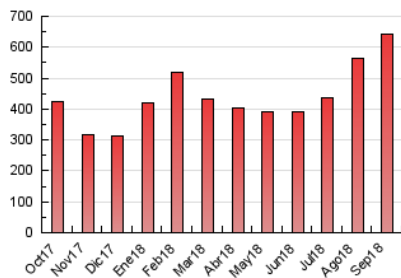

Páginas (x 1000)