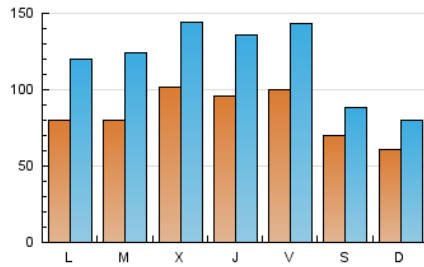

1. Cifras totales y promedios (Nacional e Internacional)

MES - AÑO	NAVEGADORES UNICOS	VISITAS	PAGINAS
Septiembre - 2018	120.865	351.065	657.239
PROMEDIO DIARIO	8.263	11.702	21.908
PROMEDIO LUNES-VIERNES	9.133	13.353	25.311
PROMEDIO SABADO-DOMINGO	6.524	8.400	15.101
PAGINAS / VISITAS	1,87		
DURACION MEDIA VISITAS	0:03:37		
DURACION MEDIA PAGINAS	0:04:08		

2. Secciones (Nacional e Internacional)

	PAGINAS	%
HOME	87.005	13.24 %
RESTO	570.234	86.76 %

3. Por día del mes (Nacional e Internacional)

Día	N. únicos	Visitas	Páginas	Día	N. únicos	Visitas	Páginas	Día	N. únicos	Visitas	Páginas
1	6.159	8.097	13.410	11	5.980	8.157	17.587	21	9.534	13.669	28.358
2	4.945	7.246	12.742	12	7.150	10.387	20.666	22	5.980	7.203	13.902
3	7.299	11.315	21.015	13	12.800	17.097	28.029	23	5.523	7.324	16.096
4	8.492	12.858	23.504	14	12.273	17.429	30.019	24	8.685	12.379	24.961
5	10.520	15.612	28.114	15	8.489	10.802	19.566	25	9.058	14.794	28.463
6	8.511	11.541	20.922	16	6.323	8.190	16.061	26	11.126	15.959	28.918
7	10.156	13.154	22.983	17	8.148	13.037	30.672	27	7.426	11.932	23.040
8	7.114	8.769	13.807	18	8.610	13.974	27.323	28	8.042	13.043	24.924
9	7.385	9.049	15.238	19	11.720	15.673	28.656	29	7.161	9.229	16.311
10	7.707	11.398	20.825	20	9.429	13.656	27.247	30	6.159	8.092	13.880

4. Gráficas (Nacional e Internacional)

4.1 Por día de la semana (promedio)

N. únicos / Visitas (x 100)

Páginas (x 100)

4.2 Por franja horaria (promedio)

Visitas (x 1000)

Páginas (x 1000)

4.3 Por meses