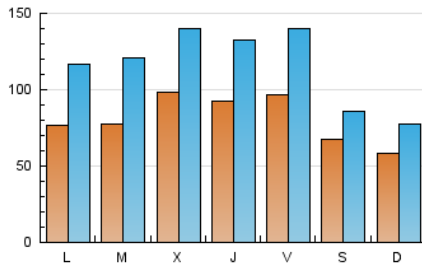

1. Cifras totales y promedios (Nacional)

MES - AÑO	NAVEGADORES UNICOS	VISITAS	PAGINAS
Septiembre - 2018	115.426	341.805	640.395
PROMEDIO DIARIO	8.000	11.394	21.347
PROMEDIO LUNES-VIERNES	8.841	13.007	24.672
PROMEDIO SABADO-DOMINGO	6.319	8.166	14.696
PAGINAS / VISITAS	1,87		
DURACION MEDIA VISITAS		0:03:38	
DURACION MEDIA PAGINAS		0:04:09	

2. Secciones (Nacional)

	PAGINAS	%
HOME	84.234	13.15 %
RESTO	556.161	86.85 %

3. Por día del mes (Nacional)

Día	N. únicos	Visitas	Páginas	Día	N. únicos	Visitas	Páginas	Día	N. únicos	Visitas	Páginas
1	5.977	7.846	13.015	11	5.765	7.913	17.066	21	9.255	13.339	27.683
2	4.733	6.985	12.347	12	6.884	10.091	20.163	22	5.797	7.002	13.588
3	7.004	10.937	20.402	13	12.422	16.677	27.205	23	5.352	7.138	15.667
4	8.133	12.435	22.843	14	11.901	17.023	29.369	24	8.467	12.137	24.437
5	10.109	15.133	27.386	15	8.297	10.587	19.036	25	8.843	14.501	27.921
6	8.160	11.153	20.305	16	6.146	8.002	15.727	26	10.847	15.615	28.249
7	9.797	12.729	22.330	17	7.886	12.704	29.789	27	7.206	11.680	22.546
8	6.854	8.480	13.363	18	8.373	13.638	26.706	28	7.802	12.763	24.422
9	7.093	8.746	14.803	19	11.391	15.298	27.896	29	6.959	9.020	15.977
10	7.424	11.048	20.117	20	9.154	13.328	26.600	30	5.978	7.857	13.437

4. Gráficas (Nacional)

4.1 Por día de la semana (promedio)

N. únicos / Visitas (x 100)

Páginas (x 100)

4.2 Por franja horaria (promedio)

Visitas (x 1000)

Páginas (x 1000)

4.3 Por meses