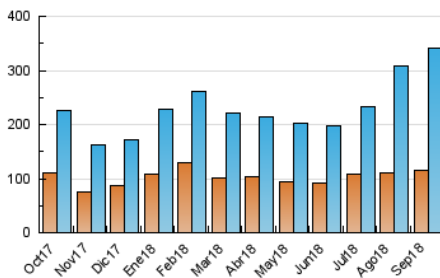

2. Secciones (Nacional)

	PAGINAS	%
HOME	84.234	13.15 %
RESTO	556.161	86.85 %

3. Por día del mes (Nacional)

Día	N. únicos	Visitas	Páginas	Día	N. únicos	Visitas	Páginas	Día	N. únicos	Visitas	Páginas
1	5.977	7.846	13.015	11	5.765	7.913	17.066	21	9.255	13.339	27.683
2	4.733	6.985	12.347	12	6.884	10.091	20.163	22	5.797	7.002	13.588
3	7.004	10.937	20.402	13	12.422	16.677	27.205	23	5.352	7.138	15.667
4	8.133	12.435	22.843	14	11.901	17.023	29.369	24	8.467	12.137	24.437
5	10.109	15.133	27.386	15	8.297	10.587	19.036	25	8.843	14.501	27.921
6	8.160	11.153	20.305	16	6.146	8.002	15.727	26	10.847	15.615	28.249
7	9.797	12.729	22.330	17	7.886	12.704	29.789	27	7.206	11.680	22.546
8	6.854	8.480	13.363	18	8.373	13.638	26.706	28	7.802	12.763	24.422
9	7.093	8.746	14.803	19	11.391	15.298	27.896	29	6.959	9.020	15.977
10	7.424	11.048	20.117	20	9.154	13.328	26.600	30	5.978	7.857	13.437

4. Gráficas (Nacional)

4.1 Por día de la semana (promedio)

N. únicos / Visitas (x 100)

Páginas (x 100)

4.2 Por franja horaria (promedio)

Visitas (x 1000)

Páginas (x 1000)

4.3 Por meses

N. únicos / Visitas (x 1000)

Páginas (x 1000)

5. Observaciones

Este Medio Electrónico de Comunicación ha sido medido por la herramienta Google Analytics de Google

6. Definiciones básicas (Para más información ver Normas Técnicas para el Control de los Medios Electrónicos de Comunicación)

Visita:

Una secuencia ininterrumpida de páginas servidas a un usuario válido. Si dicho usuario no realiza peticiones de páginas en un periodo de tiempo (30 min) la siguiente petición constituirá el inicio de una nueva visita.