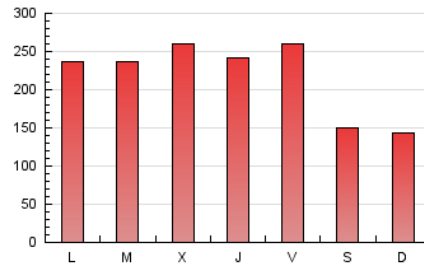

1. Cifras totales y promedios (Nacional)

MES - AÑO	NAVEGADORES UNICOS	VISITAS	PAGINAS
Septiembre - 2018	115.426	341.805	640.395
PROMEDIO DIARIO	8.000	11.394	21.347
PROMEDIO LUNES-VIERNES	8.841	13.007	24.672
PROMEDIO SABADO-DOMINGO	6.319	8.166	14.696
PAGINAS / VISITAS	1,87		
DURACION MEDIA VISITAS		0:03:38	
DURACION MEDIA PAGINAS		0:04:09	

2. Secciones (Nacional)

	PAGINAS	%
HOME	84.234	13.15 %
RESTO	556.161	86.85 %

3. Por día del mes (Nacional)

Día	N. únicos	Visitas	Páginas	Día	N. únicos	Visitas	Páginas	Día	N. únicos	Visitas	Páginas
1	5.977	7.846	13.015	11	5.765	7.913	17.066	21	9.255	13.339	27.683
2	4.733	6.985	12.347	12	6.884	10.091	20.163	22	5.797	7.002	13.588
3	7.004	10.937	20.402	13	12.422	16.677	27.205	23	5.352	7.138	15.667
4	8.133	12.435	22.843	14	11.901	17.023	29.369	24	8.467	12.137	24.437
5	10.109	15.133	27.386	15	8.297	10.587	19.036	25	8.843	14.501	27.921
6	8.160	11.153	20.305	16	6.146	8.002	15.727	26	10.847	15.615	28.249
7	9.797	12.729	22.330	17	7.886	12.704	29.789	27	7.206	11.680	22.546
8	6.854	8.480	13.363	18	8.373	13.638	26.706	28	7.802	12.763	24.422
9	7.093	8.746	14.803	19	11.391	15.298	27.896	29	6.959	9.020	15.977
10	7.424	11.048	20.117	20	9.154	13.328	26.600	30	5.978	7.857	13.437

4. Gráficas (Nacional)

4.1 Por día de la semana (promedio)

N. únicos / Visitas (x 100)

Páginas (x 100)

4.2 Por franja horaria (promedio)

Visitas (x 1000)

Páginas (x 1000)

4.3 Por meses