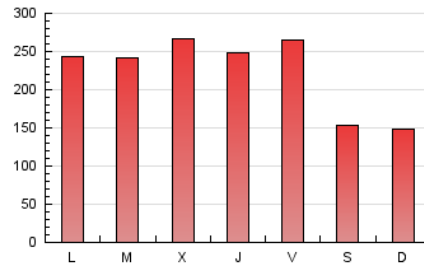

1. Cifras totales y promedios (Nacional e Internacional)

MES - AÑO	NAVEGADORES UNICOS	VISITAS	PAGINAS
Septiembre - 2018	120.865	351.065	657.239
PROMEDIO DIARIO	8.263	11.702	21.908
PROMEDIO LUNES-VIERNES	9.133	13.353	25.311
PROMEDIO SABADO-DOMINGO	6.524	8.400	15.101
PAGINAS / VISITAS	1,87		
DURACION MEDIA VISITAS	0:03:37		
DURACION MEDIA PAGINAS	0:04:08		

2. Secciones (Nacional e Internacional)

	PAGINAS	%
HOME	87.005	13.24 %
RESTO	570.234	86.76 %

3. Por día del mes (Nacional e Internacional)

Día	N. únicos	Visitas	Páginas	Día	N. únicos	Visitas	Páginas	Día	N. únicos	Visitas	Páginas
1	6.159	8.097	13.410	11	5.980	8.157	17.587	21	9.534	13.669	28.358
2	4.945	7.246	12.742	12	7.150	10.387	20.666	22	5.980	7.203	13.902
3	7.299	11.315	21.015	13	12.800	17.097	28.029	23	5.523	7.324	16.096
4	8.492	12.858	23.504	14	12.273	17.429	30.019	24	8.685	12.379	24.961
5	10.520	15.612	28.114	15	8.489	10.802	19.566	25	9.058	14.794	28.463
6	8.511	11.541	20.922	16	6.323	8.190	16.061	26	11.126	15.959	28.918
7	10.156	13.154	22.983	17	8.148	13.037	30.672	27	7.426	11.932	23.040
8	7.114	8.769	13.807	18	8.610	13.974	27.323	28	8.042	13.043	24.924
9	7.385	9.049	15.238	19	11.720	15.673	28.656	29	7.161	9.229	16.311
10	7.707	11.398	20.825	20	9.429	13.656	27.247	30	6.159	8.092	13.880

4. Gráficas (Nacional e Internacional)

4.1 Por día de la semana (promedio)

N. únicos / Visitas (x 100)

Páginas (x 100)

4.2 Por franja horaria (promedio)

Visitas (x 1000)

Páginas (x 1000)

4.3 Por meses