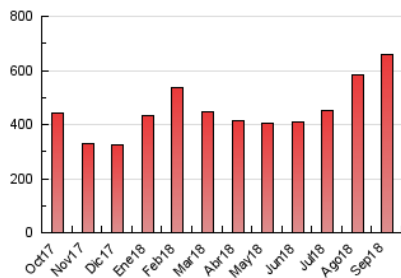

Páginas (x 1000)