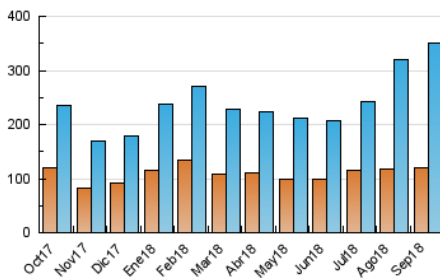

4.3 Por meses

N. únicos / Visitas (x 1000)