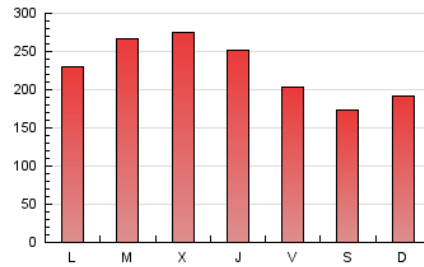

1. Cifras totales y promedios (Nacional)

MES - AÑO	NAVEGADORES UNICOS	VISITAS	PAGINAS
Agosto - 2023	216.544	430.078	717.137
PROMEDIO DIARIO	12.198	13.873	23.133
PROMEDIO LUNES-VIERNES	12.952	14.790	24.826
PROMEDIO SABADO-DOMINGO	10.031	11.238	18.268
PAGINAS / VISITAS	1,67		
DURACION MEDIA VISITAS	0:01:36		
TIEMPO INTERACCIÓN MEDIO	0:02:23		

2. Secciones (Nacional)

	PAGINAS	%
HOME	94.965	13.24 %
RESTO	622.172	86.76 %

3. Por día del mes (Nacional)

Día	N. únicos	Visitas	Páginas	Día	N. únicos	Visitas	Páginas	Día	N. únicos	Visitas	Páginas
1	23.667	27.252	47.709	11	5.904	7.003	10.968	21	19.642	22.582	39.707
2	27.072	29.853	51.653	12	4.731	5.428	8.002	22	13.890	15.748	27.209
3	19.057	21.188	35.324	13	8.109	9.189	12.523	23	12.689	14.581	25.401
4	15.054	17.054	28.483	14	10.891	12.229	17.236	24	10.983	12.689	21.975
5	13.842	15.407	24.800	15	11.239	12.558	17.546	25	12.858	14.637	25.046
6	11.846	13.053	21.207	16	11.195	12.934	21.649	26	8.147	9.508	15.965
7	8.897	10.315	16.398	17	9.734	11.352	20.735	27	6.640	7.986	13.352
8	10.260	11.775	17.558	18	8.412	9.728	17.063	28	8.904	10.610	18.880
9	8.847	10.300	15.346	19	10.989	12.301	20.603	29	11.598	13.767	23.524
10	6.869	8.117	12.789	20	15.941	17.034	29.693	30	11.826	13.723	23.385
								31	18.398	20.177	35.408

4. Gráficas (Nacional)

4.1 Por día de la semana (promedio)

N. únicos / Visitas (x 100)

Páginas (x 100)

4.2 Por franja horaria (promedio)

Visitas_ (x 1000)

Páginas (x 1000)

4.3 Por meses