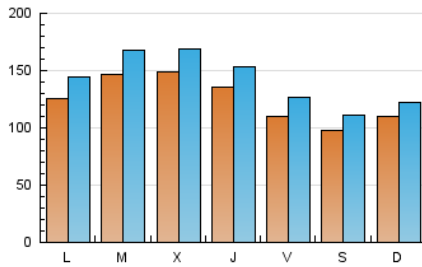

1. Cifras totales y promedios (Nacional e Internacional)

MES - AÑO	NAVEGADORES UNICOS	VISITAS	PAGINAS
Agosto - 2023	228.463	446.878	742.106
PROMEDIO DIARIO	12.689	14.415	23.939
PROMEDIO LUNES-VIERNES	13.478	15.377	25.694
PROMEDIO SABADO-DOMINGO	10.420	11.652	18.893
PAGINAS / VISITAS	1,66		
DURACION MEDIA VISITAS	0:01:35		
TIEMPO INTERACCIÓN MEDIO	0:02:24		

2. Secciones (Nacional e Internacional)

	PAGINAS	%
HOME	99.228	13.37 %
RESTO	642.878	86.63 %

3. Por día del mes (Nacional e Internacional)

Día	N. únicos	Visitas	Páginas	Día	N. únicos	Visitas	Páginas	Día	N. únicos	Visitas	Páginas
1	24.455	28.089	49.040	11	6.251	7.427	11.470	21	20.240	23.273	40.790
2	27.902	30.754	53.034	12	4.975	5.688	8.350	22	14.456	16.405	28.179
3	19.806	22.063	36.716	13	8.433	9.524	12.906	23	13.267	15.237	26.390
4	15.563	17.644	29.401	14	11.421	12.859	18.000	24	11.477	13.234	22.864
5	14.321	15.902	25.554	15	11.621	12.992	18.093	25	13.508	15.320	26.100
6	12.264	13.500	21.880	16	11.741	13.463	22.386	26	8.507	9.906	16.555
7	9.308	10.775	17.022	17	10.234	11.900	21.527	27	6.915	8.294	13.835
8	10.758	12.313	18.300	18	8.821	10.159	17.668	28	9.261	11.037	19.517
9	9.213	10.748	15.928	19	11.477	12.780	21.379	29	12.148	14.313	24.392
10	7.243	8.547	13.383	20	16.466	17.620	30.685	30	12.255	14.261	24.291
								31	19.042	20.851	36.471

4. Gráficas (Nacional e Internacional)

4.1 Por día de la semana (promedio)

N. únicos / Visitas (x 100)

Páginas (x 100)

4.2 Por franja horaria (promedio)

Visitas_ (x 1000)

Páginas (x 1000)

4.3 Por meses