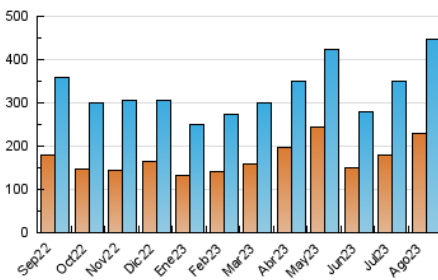

4.3 Por meses

N. únicos / Visitas (x 1000)