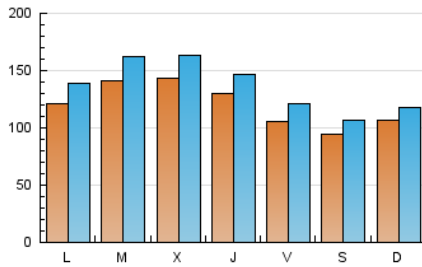

1. Cifras totales y promedios (Nacional)

MES - AÑO	NAVEGADORES UNICOS	VISITAS	PAGINAS
Agosto - 2023	216.544	430.078	717.137
PROMEDIO DIARIO	12.198	13.873	23.133
PROMEDIO LUNES-VIERNES	12.952	14.790	24.826
PROMEDIO SABADO-DOMINGO	10.031	11.238	18.268
PAGINAS / VISITAS	1,67		
DURACION MEDIA VISITAS	0:01:36		
TIEMPO INTERACCIÓN MEDIO	0:02:23		

2. Secciones (Nacional)

	PAGINAS	%
HOME	94.965	13.24 %
RESTO	622.172	86.76 %

3. Por día del mes (Nacional)

Día	N. únicos	Visitas	Páginas	Día	N. únicos	Visitas	Páginas	Día	N. únicos	Visitas	Páginas
1	23.667	27.252	47.709	11	5.904	7.003	10.968	21	19.642	22.582	39.707
2	27.072	29.853	51.653	12	4.731	5.428	8.002	22	13.890	15.748	27.209
3	19.057	21.188	35.324	13	8.109	9.189	12.523	23	12.689	14.581	25.401
4	15.054	17.054	28.483	14	10.891	12.229	17.236	24	10.983	12.689	21.975
5	13.842	15.407	24.800	15	11.239	12.558	17.546	25	12.858	14.637	25.046
6	11.846	13.053	21.207	16	11.195	12.934	21.649	26	8.147	9.508	15.965
7	8.897	10.315	16.398	17	9.734	11.352	20.735	27	6.640	7.986	13.352
8	10.260	11.775	17.558	18	8.412	9.728	17.063	28	8.904	10.610	18.880
9	8.847	10.300	15.346	19	10.989	12.301	20.603	29	11.598	13.767	23.524
10	6.869	8.117	12.789	20	15.941	17.034	29.693	30	11.826	13.723	23.385
								31	18.398	20.177	35.408

4. Gráficas (Nacional)

4.1 Por día de la semana (promedio)

N. únicos / Visitas (x 100)

Páginas (x 100)

4.2 Por franja horaria (promedio)

Visitas_ (x 1000)

Páginas (x 1000)

4.3 Por meses