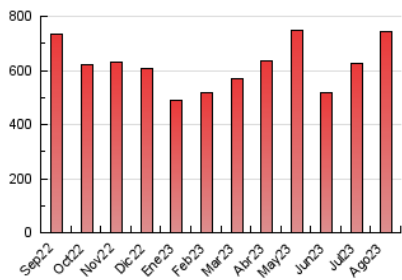

Páginas (x 1000)