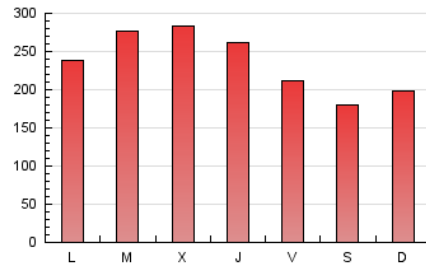

1. Cifras totales y promedios (Nacional e Internacional)

MES - AÑO	NAVEGADORES UNICOS	VISITAS	PAGINAS
Agosto - 2023	228.463	446.878	742.106
PROMEDIO DIARIO	12.689	14.415	23.939
PROMEDIO LUNES-VIERNES	13.478	15.377	25.694
PROMEDIO SABADO-DOMINGO	10.420	11.652	18.893
PAGINAS / VISITAS	1,66		
DURACION MEDIA VISITAS	0:01:35		
TIEMPO INTERACCIÓN MEDIO	0:02:24		

2. Secciones (Nacional e Internacional)

	PAGINAS	%
HOME	99.228	13.37 %
RESTO	642.878	86.63 %

3. Por día del mes (Nacional e Internacional)

Día	N. únicos	Visitas	Páginas	Día	N. únicos	Visitas	Páginas	Día	N. únicos	Visitas	Páginas
1	24.455	28.089	49.040	11	6.251	7.427	11.470	21	20.240	23.273	40.790
2	27.902	30.754	53.034	12	4.975	5.688	8.350	22	14.456	16.405	28.179
3	19.806	22.063	36.716	13	8.433	9.524	12.906	23	13.267	15.237	26.390
4	15.563	17.644	29.401	14	11.421	12.859	18.000	24	11.477	13.234	22.864
5	14.321	15.902	25.554	15	11.621	12.992	18.093	25	13.508	15.320	26.100
6	12.264	13.500	21.880	16	11.741	13.463	22.386	26	8.507	9.906	16.555
7	9.308	10.775	17.022	17	10.234	11.900	21.527	27	6.915	8.294	13.835
8	10.758	12.313	18.300	18	8.821	10.159	17.668	28	9.261	11.037	19.517
9	9.213	10.748	15.928	19	11.477	12.780	21.379	29	12.148	14.313	24.392
10	7.243	8.547	13.383	20	16.466	17.620	30.685	30	12.255	14.261	24.291
								31	19.042	20.851	36.471

4. Gráficas (Nacional e Internacional)

4.1 Por día de la semana (promedio)

N. únicos / Visitas (x 100)

Páginas (x 100)

4.2 Por franja horaria (promedio)

Visitas_ (x 1000)

Páginas (x 1000)

4.3 Por meses