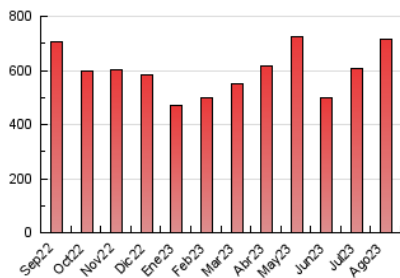

2. Secciones (Nacional)

	PAGINAS	%
HOME	94.965	13.24 %
RESTO	622.172	86.76 %

3. Por día del mes (Nacional)

Día	N. únicos	Visitas	Páginas	Día	N. únicos	Visitas	Páginas	Día	N. únicos	Visitas	Páginas
1	23.667	27.252	47.709	11	5.904	7.003	10.968	21	19.642	22.582	39.707
2	27.072	29.853	51.653	12	4.731	5.428	8.002	22	13.890	15.748	27.209
3	19.057	21.188	35.324	13	8.109	9.189	12.523	23	12.689	14.581	25.401
4	15.054	17.054	28.483	14	10.891	12.229	17.236	24	10.983	12.689	21.975
5	13.842	15.407	24.800	15	11.239	12.558	17.546	25	12.858	14.637	25.046
6	11.846	13.053	21.207	16	11.195	12.934	21.649	26	8.147	9.508	15.965
7	8.897	10.315	16.398	17	9.734	11.352	20.735	27	6.640	7.986	13.352
8	10.260	11.775	17.558	18	8.412	9.728	17.063	28	8.904	10.610	18.880
9	8.847	10.300	15.346	19	10.989	12.301	20.603	29	11.598	13.767	23.524
10	6.869	8.117	12.789	20	15.941	17.034	29.693	30	11.826	13.723	23.385
								31	18.398	20.177	35.408

4. Gráficas (Nacional)

4.1 Por día de la semana (promedio)

N. únicos / Visitas (x 100)

Páginas (x 100)

4.2 Por franja horaria (promedio)

Visitas_ (x 1000)

Páginas (x 1000)

4.3 Por meses

N. únicos / Visitas (x 1000)

Páginas (x 1000)

5. Observaciones

Este Medio Electrónico de Comunicación ha sido medido por la herramienta Google Analytics de Google (Universal Analytics)

6. Definiciones básicas (Para más información ver Normas Técnicas para el Control de los Medios Electrónicos de Comunicación)

Visita:

Una secuencia ininterrumpida de páginas servidas a un usuario válido. Si dicho usuario no realiza peticiones de páginas en un periodo de tiempo (30 min) la siguiente petición constituirá el inicio de una nueva visita.