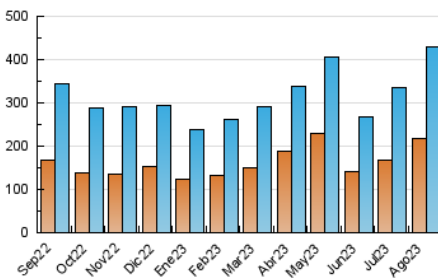

2. Secciones (Nacional)

	PAGINAS	%
HOME	94.965	13.24 %
RESTO	622.172	86.76 %

3. Por día del mes (Nacional)

Día	N. únicos	Visitas	Páginas	Día	N. únicos	Visitas	Páginas	Día	N. únicos	Visitas	Páginas
1	23.667	27.252	47.709	11	5.904	7.003	10.968	21	19.642	22.582	39.707
2	27.072	29.853	51.653	12	4.731	5.428	8.002	22	13.890	15.748	27.209
3	19.057	21.188	35.324	13	8.109	9.189	12.523	23	12.689	14.581	25.401
4	15.054	17.054	28.483	14	10.891	12.229	17.236	24	10.983	12.689	21.975
5	13.842	15.407	24.800	15	11.239	12.558	17.546	25	12.858	14.637	25.046
6	11.846	13.053	21.207	16	11.195	12.934	21.649	26	8.147	9.508	15.965
7	8.897	10.315	16.398	17	9.734	11.352	20.735	27	6.640	7.986	13.352
8	10.260	11.775	17.558	18	8.412	9.728	17.063	28	8.904	10.610	18.880
9	8.847	10.300	15.346	19	10.989	12.301	20.603	29	11.598	13.767	23.524
10	6.869	8.117	12.789	20	15.941	17.034	29.693	30	11.826	13.723	23.385
								31	18.398	20.177	35.408

4. Gráficas (Nacional)

4.1 Por día de la semana (promedio)

N. únicos / Visitas (x 100)

Páginas (x 100)

4.2 Por franja horaria (promedio)

Visitas_ (x 1000)

Páginas (x 1000)

4.3 Por meses

N. únicos / Visitas (x 1000)

Páginas (x 1000)

5. Observaciones

Este Medio Electrónico de Comunicación ha sido medido por la herramienta Google Analytics de Google (Universal Analytics)

6. Definiciones básicas (Para más información ver Normas Técnicas para el Control de los Medios Electrónicos de Comunicación)

Visita:

Una secuencia ininterrumpida de páginas servidas a un usuario válido. Si dicho usuario no realiza peticiones de páginas en un periodo de tiempo (30 min) la siguiente petición constituirá el inicio de una nueva visita.