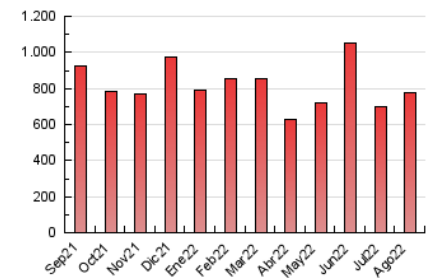

Páginas (x 1000)