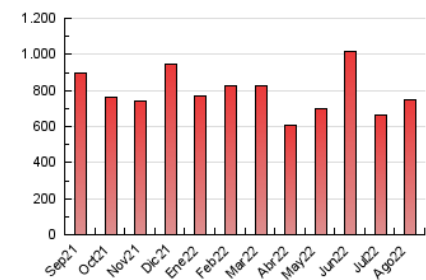

2. Secciones (Nacional)

	PAGINAS	%
HOME	114.627	15.35 %
RESTO	632.304	84.65 %

3. Por día del mes (Nacional)

Día	N. únicos	Visitas	Páginas	Día	N. únicos	Visitas	Páginas	Día	N. únicos	Visitas	Páginas
1	7.260	8.827	18.525	11	29.592	32.636	58.199	21	5.883	6.922	12.972
2	6.314	7.784	17.033	12	17.057	19.042	34.566	22	8.112	9.638	20.239
3	7.011	8.526	18.533	13	10.390	11.886	20.251	23	11.279	13.124	25.421
4	7.985	9.654	20.195	14	8.084	9.210	15.639	24	7.406	8.779	18.381
5	10.924	12.925	25.062	15	8.066	9.375	16.681	25	7.715	9.311	19.978
6	5.544	6.560	11.704	16	17.179	20.011	37.423	26	8.056	9.539	19.811
7	7.285	8.469	15.054	17	13.551	15.737	28.331	27	5.561	6.493	12.324
8	18.996	20.714	39.286	18	16.945	19.677	35.842	28	6.016	7.136	14.088
9	11.106	12.471	24.437	19	19.860	22.002	38.019	29	6.161	7.402	16.203
10	26.686	29.069	53.930	20	8.433	9.586	17.018	30	6.926	8.173	17.722
								31	9.618	11.391	24.064

4. Gráficas (Nacional)

4.1 Por día de la semana (promedio)

N. únicos / Visitas (x 100)

Páginas (x 100)

4.2 Por franja horaria (promedio)

Visitas__ (x 1000)

Páginas (x 1000)

4.3 Por meses

N. únicos / Visitas (x 1000)

Páginas (x 1000)

5. Observaciones

Este Medio Electrónico de Comunicación ha sido medido por la herramienta Google Analytics de Google (Universal Analytics)

6. Definiciones básicas (Para más información ver Normas Técnicas para el Control de los Medios Electrónicos de Comunicación)

Visita:

Una secuencia ininterrumpida de páginas servidas a un usuario válido. Si dicho usuario no realiza peticiones de páginas en un periodo de tiempo (30 min) la siguiente petición constituirá el inicio de una nueva visita.