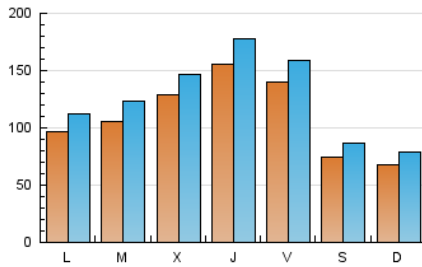

1. Cifras totales y promedios (Nacional)

MES - AÑO	NAVEGADORES UNICOS	VISITAS	PAGINAS
Agosto - 2022	212.416	392.069	746.931
PROMEDIO DIARIO	11.000	12.647	24.095
PROMEDIO LUNES-VIERNES	12.339	14.166	27.299
PROMEDIO SABADO-DOMINGO	7.150	8.283	14.881
PAGINAS / VISITAS	1,91		
DURACION MEDIA VISITAS	0:02:48		
DURACION MEDIA PAGINAS	0:03:05		

2. Secciones (Nacional)

	PAGINAS	%
HOME	114.627	15.35 %
RESTO	632.304	84.65 %

3. Por día del mes (Nacional)

Día	N. únicos	Visitas	Páginas	Día	N. únicos	Visitas	Páginas	Día	N. únicos	Visitas	Páginas
1	7.260	8.827	18.525	11	29.592	32.636	58.199	21	5.883	6.922	12.972
2	6.314	7.784	17.033	12	17.057	19.042	34.566	22	8.112	9.638	20.239
3	7.011	8.526	18.533	13	10.390	11.886	20.251	23	11.279	13.124	25.421
4	7.985	9.654	20.195	14	8.084	9.210	15.639	24	7.406	8.779	18.381
5	10.924	12.925	25.062	15	8.066	9.375	16.681	25	7.715	9.311	19.978
6	5.544	6.560	11.704	16	17.179	20.011	37.423	26	8.056	9.539	19.811
7	7.285	8.469	15.054	17	13.551	15.737	28.331	27	5.561	6.493	12.324
8	18.996	20.714	39.286	18	16.945	19.677	35.842	28	6.016	7.136	14.088
9	11.106	12.471	24.437	19	19.860	22.002	38.019	29	6.161	7.402	16.203
10	26.686	29.069	53.930	20	8.433	9.586	17.018	30	6.926	8.173	17.722
								31	9.618	11.391	24.064

4. Gráficas (Nacional)

4.1 Por día de la semana (promedio)

N. únicos / Visitas (x 100)

Páginas (x 100)

4.2 Por franja horaria (promedio)

Visitas__ (x 1000)

Páginas (x 1000)

4.3 Por meses