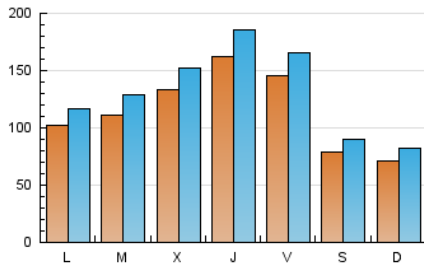

1. Cifras totales y promedios (Nacional e Internacional)

MES - AÑO	NAVEGADORES UNICOS	VISITAS	PAGINAS
Agosto - 2022	225.002	408.266	777.080
PROMEDIO DIARIO	11.493	13.170	25.067
PROMEDIO LUNES-VIERNES	12.885	14.745	28.369
PROMEDIO SABADO-DOMINGO	7.491	8.642	15.574
PAGINAS / VISITAS	1,90		
DURACION MEDIA VISITAS	0:02:47		
DURACION MEDIA PAGINAS	0:03:07		

2. Secciones (Nacional e Internacional)

	PAGINAS	%
HOME	121.099	15.58 %
RESTO	655.981	84.42 %

3. Por día del mes (Nacional e Internacional)

Día	N. únicos	Visitas	Páginas	Día	N. únicos	Visitas	Páginas	Día	N. únicos	Visitas	Páginas
1	7.699	9.302	19.340	11	30.622	33.835	60.446	21	6.266	7.263	13.754
2	6.824	8.315	18.040	12	17.988	19.968	36.298	22	8.541	10.118	21.217
3	7.467	9.017	19.551	13	10.862	12.417	21.301	23	11.835	13.685	26.441
4	8.439	10.131	21.159	14	8.387	9.559	16.379	24	7.866	9.233	19.020
5	11.361	13.391	25.958	15	8.398	9.736	17.481	25	8.147	9.775	20.626
6	5.853	6.887	12.401	16	17.828	20.672	38.793	26	8.444	9.965	20.430
7	7.549	8.768	15.560	17	14.081	16.331	29.459	27	5.870	6.812	12.770
8	19.683	21.449	40.544	18	17.604	20.401	37.262	28	6.247	7.405	14.471
9	11.741	13.063	25.714	19	20.563	22.786	39.647	29	6.531	7.790	16.733
10	27.478	29.874	55.381	20	8.895	10.027	17.953	30	7.249	8.505	18.207
								31	9.973	11.786	24.744

4. Gráficas (Nacional e Internacional)

4.1 Por día de la semana (promedio)

N. únicos / Visitas (x 100)

Páginas (x 100)

4.2 Por franja horaria (promedio)

Visitas_ (x 1000)

Páginas (x 1000)

4.3 Por meses