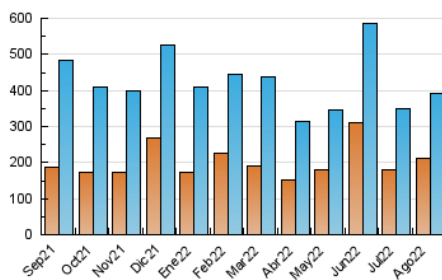

2. Secciones (Nacional)

	PAGINAS	%
HOME	114.627	15.35 %
RESTO	632.304	84.65 %

3. Por día del mes (Nacional)

Día	N. únicos	Visitas	Páginas	Día	N. únicos	Visitas	Páginas	Día	N. únicos	Visitas	Páginas
1	7.260	8.827	18.525	11	29.592	32.636	58.199	21	5.883	6.922	12.972
2	6.314	7.784	17.033	12	17.057	19.042	34.566	22	8.112	9.638	20.239
3	7.011	8.526	18.533	13	10.390	11.886	20.251	23	11.279	13.124	25.421
4	7.985	9.654	20.195	14	8.084	9.210	15.639	24	7.406	8.779	18.381
5	10.924	12.925	25.062	15	8.066	9.375	16.681	25	7.715	9.311	19.978
6	5.544	6.560	11.704	16	17.179	20.011	37.423	26	8.056	9.539	19.811
7	7.285	8.469	15.054	17	13.551	15.737	28.331	27	5.561	6.493	12.324
8	18.996	20.714	39.286	18	16.945	19.677	35.842	28	6.016	7.136	14.088
9	11.106	12.471	24.437	19	19.860	22.002	38.019	29	6.161	7.402	16.203
10	26.686	29.069	53.930	20	8.433	9.586	17.018	30	6.926	8.173	17.722
								31	9.618	11.391	24.064

4. Gráficas (Nacional)

4.1 Por día de la semana (promedio)

N. únicos / Visitas (x 100)

Páginas (x 100)

4.2 Por franja horaria (promedio)

Visitas__ (x 1000)

Páginas (x 1000)

4.3 Por meses

N. únicos / Visitas (x 1000)

Páginas (x 1000)

5. Observaciones

Este Medio Electrónico de Comunicación ha sido medido por la herramienta Google Analytics de Google (Universal Analytics)

6. Definiciones básicas (Para más información ver Normas Técnicas para el Control de los Medios Electrónicos de Comunicación)

Visita:

Una secuencia ininterrumpida de páginas servidas a un usuario válido. Si dicho usuario no realiza peticiones de páginas en un periodo de tiempo (30 min) la siguiente petición constituirá el inicio de una nueva visita.