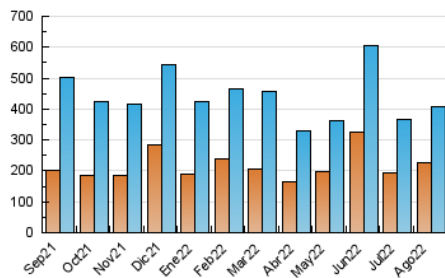

4.3 Por meses

N. únicos / Visitas (x 1000)