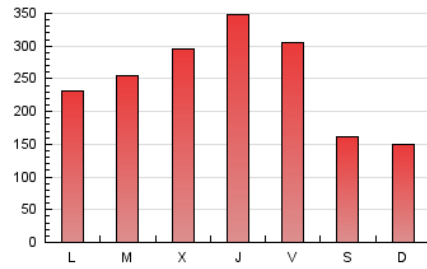

1. Cifras totales y promedios (Nacional e Internacional)

MES - AÑO	NAVEGADORES UNICOS	VISITAS	PAGINAS
Agosto - 2022	225.002	408.266	777.080
PROMEDIO DIARIO	11.493	13.170	25.067
PROMEDIO LUNES-VIERNES	12.885	14.745	28.369
PROMEDIO SABADO-DOMINGO	7.491	8.642	15.574
PAGINAS / VISITAS	1,90		
DURACION MEDIA VISITAS	0:02:47		
DURACION MEDIA PAGINAS	0:03:07		

2. Secciones (Nacional e Internacional)

	PAGINAS	%
HOME	121.099	15.58 %
RESTO	655.981	84.42 %

3. Por día del mes (Nacional e Internacional)

Día	N. únicos	Visitas	Páginas	Día	N. únicos	Visitas	Páginas	Día	N. únicos	Visitas	Páginas
1	7.699	9.302	19.340	11	30.622	33.835	60.446	21	6.266	7.263	13.754
2	6.824	8.315	18.040	12	17.988	19.968	36.298	22	8.541	10.118	21.217
3	7.467	9.017	19.551	13	10.862	12.417	21.301	23	11.835	13.685	26.441
4	8.439	10.131	21.159	14	8.387	9.559	16.379	24	7.866	9.233	19.020
5	11.361	13.391	25.958	15	8.398	9.736	17.481	25	8.147	9.775	20.626
6	5.853	6.887	12.401	16	17.828	20.672	38.793	26	8.444	9.965	20.430
7	7.549	8.768	15.560	17	14.081	16.331	29.459	27	5.870	6.812	12.770
8	19.683	21.449	40.544	18	17.604	20.401	37.262	28	6.247	7.405	14.471
9	11.741	13.063	25.714	19	20.563	22.786	39.647	29	6.531	7.790	16.733
10	27.478	29.874	55.381	20	8.895	10.027	17.953	30	7.249	8.505	18.207
								31	9.973	11.786	24.744

4. Gráficas (Nacional e Internacional)

4.1 Por día de la semana (promedio)

N. únicos / Visitas (x 100)

Páginas (x 100)

4.2 Por franja horaria (promedio)

Visitas_ (x 1000)

Páginas (x 1000)

4.3 Por meses