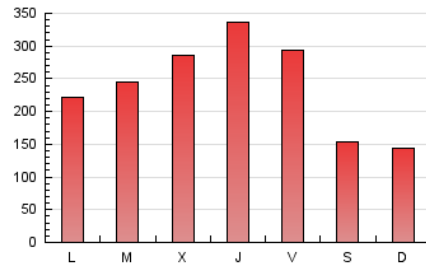

1. Cifras totales y promedios (Nacional)

MES - AÑO	NAVEGADORES UNICOS	VISITAS	PAGINAS
Agosto - 2022	212.416	392.069	746.931
PROMEDIO DIARIO	11.000	12.647	24.095
PROMEDIO LUNES-VIERNES	12.339	14.166	27.299
PROMEDIO SABADO-DOMINGO	7.150	8.283	14.881
PAGINAS / VISITAS	1,91		
DURACION MEDIA VISITAS	0:02:48		
DURACION MEDIA PAGINAS	0:03:05		

2. Secciones (Nacional)

	PAGINAS	%
HOME	114.627	15.35 %
RESTO	632.304	84.65 %

3. Por día del mes (Nacional)

Día	N. únicos	Visitas	Páginas	Día	N. únicos	Visitas	Páginas	Día	N. únicos	Visitas	Páginas
1	7.260	8.827	18.525	11	29.592	32.636	58.199	21	5.883	6.922	12.972
2	6.314	7.784	17.033	12	17.057	19.042	34.566	22	8.112	9.638	20.239
3	7.011	8.526	18.533	13	10.390	11.886	20.251	23	11.279	13.124	25.421
4	7.985	9.654	20.195	14	8.084	9.210	15.639	24	7.406	8.779	18.381
5	10.924	12.925	25.062	15	8.066	9.375	16.681	25	7.715	9.311	19.978
6	5.544	6.560	11.704	16	17.179	20.011	37.423	26	8.056	9.539	19.811
7	7.285	8.469	15.054	17	13.551	15.737	28.331	27	5.561	6.493	12.324
8	18.996	20.714	39.286	18	16.945	19.677	35.842	28	6.016	7.136	14.088
9	11.106	12.471	24.437	19	19.860	22.002	38.019	29	6.161	7.402	16.203
10	26.686	29.069	53.930	20	8.433	9.586	17.018	30	6.926	8.173	17.722
								31	9.618	11.391	24.064

4. Gráficas (Nacional)

4.1 Por día de la semana (promedio)

N. únicos / Visitas (x 100)

Páginas (x 100)

4.2 Por franja horaria (promedio)

Visitas__ (x 1000)

Páginas (x 1000)

4.3 Por meses