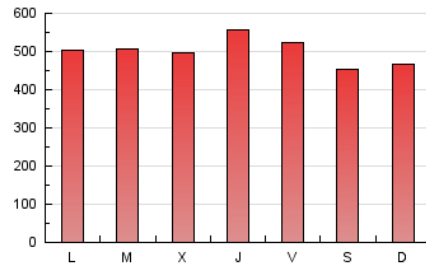

1. Cifras totales y promedios (Nacional)

MES - AÑO	NAVEGADORES UNICOS	VISITAS	PAGINAS
Agosto - 2020	239.221	862.681	1.545.671
PROMEDIO DIARIO	18.077	27.828	49.860
PROMEDIO LUNES-VIERNES	18.981	28.698	51.632
PROMEDIO SABADO-DOMINGO	16.178	26.001	46.141
PAGINAS / VISITAS	1,79		
DURACION MEDIA VISITAS	0:02:53		
DURACION MEDIA PAGINAS	0:03:38		

2. Secciones (Nacional)

	PAGINAS	%
HOME	153.585	9.94 %
RESTO	1.392.086	90.06 %

3. Por día del mes (Nacional)

Día	N. únicos	Visitas	Páginas	Día	N. únicos	Visitas	Páginas	Día	N. únicos	Visitas	Páginas
1	15.635	25.205	43.039	11	15.926	24.828	44.851	21	18.659	28.051	50.660
2	17.851	28.791	49.788	12	17.557	25.971	47.049	22	15.888	26.439	46.608
3	14.307	22.833	40.250	13	19.184	28.772	51.870	23	15.314	25.610	45.986
4	15.829	24.931	44.059	14	20.756	30.674	54.163	24	23.648	36.118	65.241
5	17.237	26.165	45.584	15	18.951	28.082	51.261	25	24.109	34.659	61.894
6	16.822	26.008	45.598	16	17.429	26.620	48.802	26	21.176	31.528	55.917
7	18.157	27.246	47.351	17	20.562	30.585	56.400	27	24.657	37.138	67.443
8	13.288	21.589	37.363	18	18.136	27.847	51.794	28	20.991	31.490	56.536
9	14.296	23.652	41.997	19	17.645	27.076	50.109	29	16.088	27.465	49.124
10	16.746	24.559	44.207	20	20.549	31.120	57.254	30	17.043	26.560	47.440
								31	15.957	25.069	46.033

4. Gráficas (Nacional)

4.1 Por día de la semana (promedio)

N. únicos / Visitas (x 100)

Páginas (x 100)

4.2 Por franja horaria (promedio)

Visitas (x 1000)

Páginas (x 1000)

4.3 Por meses