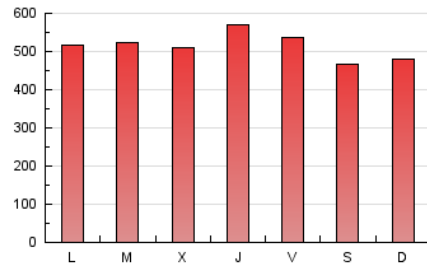

1. Cifras totales y promedios (Nacional e Internacional)

MES - AÑO	NAVEGADORES UNICOS	VISITAS	PAGINAS
Agosto - 2020	253.606	889.773	1.589.022
PROMEDIO DIARIO	18.756	28.702	51.259
PROMEDIO LUNES-VIERNES	19.703	29.624	53.109
PROMEDIO SABADO-DOMINGO	16.765	26.767	47.373
PAGINAS / VISITAS	1,79		
DURACION MEDIA VISITAS	0:02:51		
DURACION MEDIA PAGINAS	0:03:38		

2. Secciones (Nacional e Internacional)

	PAGINAS	%
HOME	158.601	9.98 %
RESTO	1.430.421	90.02 %

3. Por día del mes (Nacional e Internacional)

Día	N. únicos	Visitas	Páginas	Día	N. únicos	Visitas	Páginas	Día	N. únicos	Visitas	Páginas
1	16.211	25.877	44.095	11	16.492	25.561	46.120	21	19.567	29.152	52.303
2	18.334	29.415	50.779	12	18.111	26.684	48.200	22	16.581	27.412	48.090
3	14.763	23.450	41.242	13	20.024	29.903	53.718	23	15.989	26.527	47.381
4	16.448	25.690	45.222	14	21.745	32.056	56.321	24	24.528	37.320	67.310
5	17.872	26.893	46.686	15	19.768	29.288	53.231	25	25.055	35.975	64.006
6	17.334	26.669	46.613	16	18.165	27.669	50.621	26	22.004	32.589	57.530
7	18.782	27.955	48.564	17	21.495	31.696	58.154	27	25.368	37.947	68.665
8	13.760	22.143	38.288	18	18.926	28.911	53.555	28	21.655	32.248	57.726
9	14.732	24.178	42.805	19	18.425	28.103	51.735	29	16.626	28.073	50.154
10	17.315	25.279	45.395	20	21.430	32.351	59.267	30	17.487	27.085	48.289
								31	16.430	25.674	46.957

4. Gráficas (Nacional e Internacional)

4.1 Por día de la semana (promedio)

N. únicos / Visitas (x 100)

Páginas (x 100)

4.2 Por franja horaria (promedio)

Visitas (x 1000)

Páginas (x 1000)

4.3 Por meses