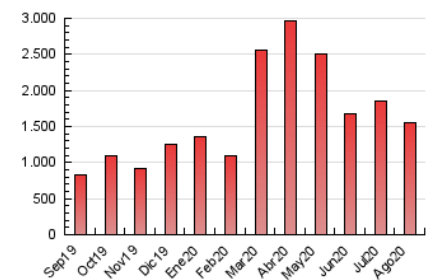

Páginas (x 1000)