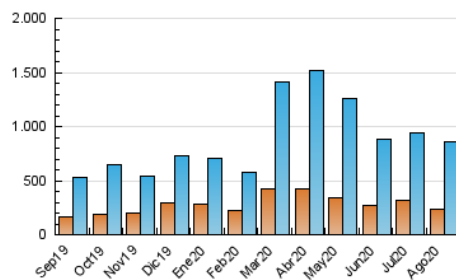

4.3 Por meses

N. únicos / Visitas (x 1000)