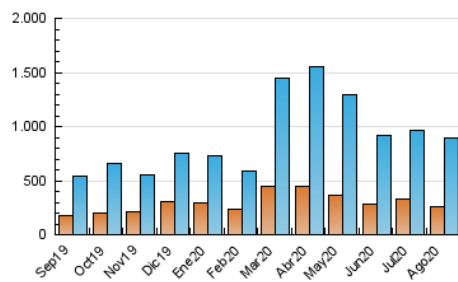

4.3 Por meses

N. únicos / Visitas (x 1000)