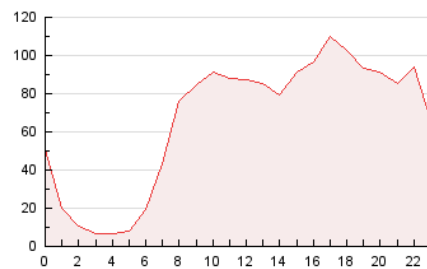

2. Secciones (Nacional e Internacional)

	PAGINAS	%
HOME	158.601	9.98 %
RESTO	1.430.421	90.02 %

3. Por día del mes (Nacional e Internacional)

Día	N. únicos	Visitas	Páginas	Día	N. únicos	Visitas	Páginas	Día	N. únicos	Visitas	Páginas
1	16.211	25.877	44.095	11	16.492	25.561	46.120	21	19.567	29.152	52.303
2	18.334	29.415	50.779	12	18.111	26.684	48.200	22	16.581	27.412	48.090
3	14.763	23.450	41.242	13	20.024	29.903	53.718	23	15.989	26.527	47.381
4	16.448	25.690	45.222	14	21.745	32.056	56.321	24	24.528	37.320	67.310
5	17.872	26.893	46.686	15	19.768	29.288	53.231	25	25.055	35.975	64.006
6	17.334	26.669	46.613	16	18.165	27.669	50.621	26	22.004	32.589	57.530
7	18.782	27.955	48.564	17	21.495	31.696	58.154	27	25.368	37.947	68.665
8	13.760	22.143	38.288	18	18.926	28.911	53.555	28	21.655	32.248	57.726
9	14.732	24.178	42.805	19	18.425	28.103	51.735	29	16.626	28.073	50.154
10	17.315	25.279	45.395	20	21.430	32.351	59.267	30	17.487	27.085	48.289
								31	16.430	25.674	46.957

4. Gráficas (Nacional e Internacional)

4.1 Por día de la semana (promedio)

N. únicos / Visitas (x 100)

Páginas (x 100)

4.2 Por franja horaria (promedio)

Visitas (x 1000)

Páginas (x 1000)

4.3 Por meses