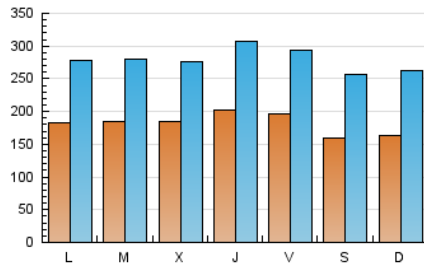

1. Cifras totales y promedios (Nacional)

MES - AÑO	NAVEGADORES UNICOS	VISITAS	PAGINAS
Agosto - 2020	239.221	862.681	1.545.671
PROMEDIO DIARIO	18.077	27.828	49.860
PROMEDIO LUNES-VIERNES	18.981	28.698	51.632
PROMEDIO SABADO-DOMINGO	16.178	26.001	46.141
PAGINAS / VISITAS	1,79		
DURACION MEDIA VISITAS	0:02:53		
DURACION MEDIA PAGINAS	0:03:38		

2. Secciones (Nacional)

	PAGINAS	%
HOME	153.585	9.94 %
RESTO	1.392.086	90.06 %

3. Por día del mes (Nacional)

Día	N. únicos	Visitas	Páginas	Día	N. únicos	Visitas	Páginas	Día	N. únicos	Visitas	Páginas
1	15.635	25.205	43.039	11	15.926	24.828	44.851	21	18.659	28.051	50.660
2	17.851	28.791	49.788	12	17.557	25.971	47.049	22	15.888	26.439	46.608
3	14.307	22.833	40.250	13	19.184	28.772	51.870	23	15.314	25.610	45.986
4	15.829	24.931	44.059	14	20.756	30.674	54.163	24	23.648	36.118	65.241
5	17.237	26.165	45.584	15	18.951	28.082	51.261	25	24.109	34.659	61.894
6	16.822	26.008	45.598	16	17.429	26.620	48.802	26	21.176	31.528	55.917
7	18.157	27.246	47.351	17	20.562	30.585	56.400	27	24.657	37.138	67.443
8	13.288	21.589	37.363	18	18.136	27.847	51.794	28	20.991	31.490	56.536
9	14.296	23.652	41.997	19	17.645	27.076	50.109	29	16.088	27.465	49.124
10	16.746	24.559	44.207	20	20.549	31.120	57.254	30	17.043	26.560	47.440
								31	15.957	25.069	46.033

4. Gráficas (Nacional)

4.1 Por día de la semana (promedio)

N. únicos / Visitas (x 100)

Páginas (x 100)

4.2 Por franja horaria (promedio)

Visitas (x 1000)

Páginas (x 1000)

4.3 Por meses