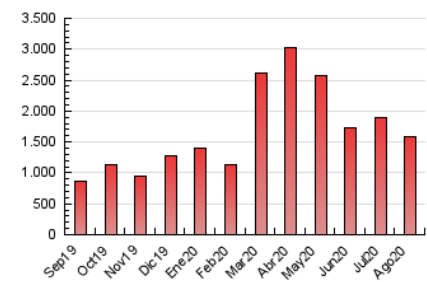

Páginas (x 1000)