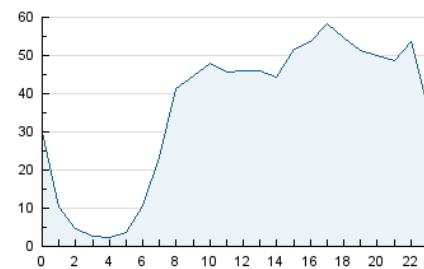

2. Secciones (Nacional)

	PAGINAS	%
HOME	153.585	9.94 %
RESTO	1.392.086	90.06 %

3. Por día del mes (Nacional)

Día	N. únicos	Visitas	Páginas	Día	N. únicos	Visitas	Páginas	Día	N. únicos	Visitas	Páginas
1	15.635	25.205	43.039	11	15.926	24.828	44.851	21	18.659	28.051	50.660
2	17.851	28.791	49.788	12	17.557	25.971	47.049	22	15.888	26.439	46.608
3	14.307	22.833	40.250	13	19.184	28.772	51.870	23	15.314	25.610	45.986
4	15.829	24.931	44.059	14	20.756	30.674	54.163	24	23.648	36.118	65.241
5	17.237	26.165	45.584	15	18.951	28.082	51.261	25	24.109	34.659	61.894
6	16.822	26.008	45.598	16	17.429	26.620	48.802	26	21.176	31.528	55.917
7	18.157	27.246	47.351	17	20.562	30.585	56.400	27	24.657	37.138	67.443
8	13.288	21.589	37.363	18	18.136	27.847	51.794	28	20.991	31.490	56.536
9	14.296	23.652	41.997	19	17.645	27.076	50.109	29	16.088	27.465	49.124
10	16.746	24.559	44.207	20	20.549	31.120	57.254	30	17.043	26.560	47.440
								31	15.957	25.069	46.033

4. Gráficas (Nacional)

4.1 Por día de la semana (promedio)

N. únicos / Visitas (x 100)

Páginas (x 100)

4.2 Por franja horaria (promedio)

Visitas (x 1000)

Páginas (x 1000)

4.3 Por meses