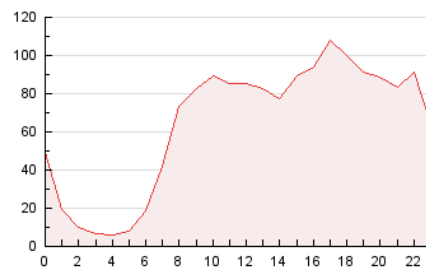

2. Secciones (Nacional)

	PAGINAS	%
HOME	153.585	9.94 %
RESTO	1.392.086	90.06 %

3. Por día del mes (Nacional)

Día	N. únicos	Visitas	Páginas	Día	N. únicos	Visitas	Páginas	Día	N. únicos	Visitas	Páginas
1	15.635	25.205	43.039	11	15.926	24.828	44.851	21	18.659	28.051	50.660
2	17.851	28.791	49.788	12	17.557	25.971	47.049	22	15.888	26.439	46.608
3	14.307	22.833	40.250	13	19.184	28.772	51.870	23	15.314	25.610	45.986
4	15.829	24.931	44.059	14	20.756	30.674	54.163	24	23.648	36.118	65.241
5	17.237	26.165	45.584	15	18.951	28.082	51.261	25	24.109	34.659	61.894
6	16.822	26.008	45.598	16	17.429	26.620	48.802	26	21.176	31.528	55.917
7	18.157	27.246	47.351	17	20.562	30.585	56.400	27	24.657	37.138	67.443
8	13.288	21.589	37.363	18	18.136	27.847	51.794	28	20.991	31.490	56.536
9	14.296	23.652	41.997	19	17.645	27.076	50.109	29	16.088	27.465	49.124
10	16.746	24.559	44.207	20	20.549	31.120	57.254	30	17.043	26.560	47.440
								31	15.957	25.069	46.033

4. Gráficas (Nacional)

4.1 Por día de la semana (promedio)

N. únicos / Visitas (x 100)

Páginas (x 100)

4.2 Por franja horaria (promedio)

Visitas (x 1000)

Páginas (x 1000)

4.3 Por meses