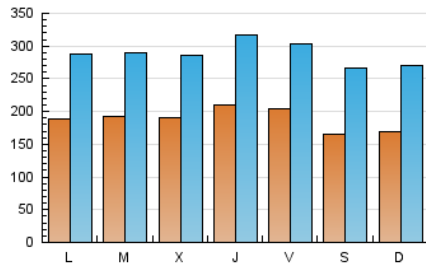

1. Cifras totales y promedios (Nacional e Internacional)

MES - AÑO	NAVEGADORES UNICOS	VISITAS	PAGINAS
Agosto - 2020	253.606	889.773	1.589.022
PROMEDIO DIARIO	18.756	28.702	51.259
PROMEDIO LUNES-VIERNES	19.703	29.624	53.109
PROMEDIO SABADO-DOMINGO	16.765	26.767	47.373
PAGINAS / VISITAS	1,79		
DURACION MEDIA VISITAS	0:02:51		
DURACION MEDIA PAGINAS	0:03:38		

2. Secciones (Nacional e Internacional)

	PAGINAS	%
HOME	158.601	9.98 %
RESTO	1.430.421	90.02 %

3. Por día del mes (Nacional e Internacional)

Día	N. únicos	Visitas	Páginas	Día	N. únicos	Visitas	Páginas	Día	N. únicos	Visitas	Páginas
1	16.211	25.877	44.095	11	16.492	25.561	46.120	21	19.567	29.152	52.303
2	18.334	29.415	50.779	12	18.111	26.684	48.200	22	16.581	27.412	48.090
3	14.763	23.450	41.242	13	20.024	29.903	53.718	23	15.989	26.527	47.381
4	16.448	25.690	45.222	14	21.745	32.056	56.321	24	24.528	37.320	67.310
5	17.872	26.893	46.686	15	19.768	29.288	53.231	25	25.055	35.975	64.006
6	17.334	26.669	46.613	16	18.165	27.669	50.621	26	22.004	32.589	57.530
7	18.782	27.955	48.564	17	21.495	31.696	58.154	27	25.368	37.947	68.665
8	13.760	22.143	38.288	18	18.926	28.911	53.555	28	21.655	32.248	57.726
9	14.732	24.178	42.805	19	18.425	28.103	51.735	29	16.626	28.073	50.154
10	17.315	25.279	45.395	20	21.430	32.351	59.267	30	17.487	27.085	48.289
								31	16.430	25.674	46.957

4. Gráficas (Nacional e Internacional)

4.1 Por día de la semana (promedio)

N. únicos / Visitas (x 100)

Páginas (x 100)

4.2 Por franja horaria (promedio)

Visitas (x 1000)

Páginas (x 1000)

4.3 Por meses