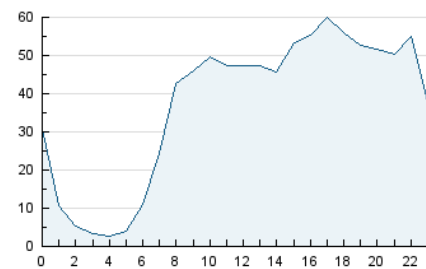

2. Secciones (Nacional e Internacional)

	PAGINAS	%
HOME	158.601	9.98 %
RESTO	1.430.421	90.02 %

3. Por día del mes (Nacional e Internacional)

Día	N. únicos	Visitas	Páginas	Día	N. únicos	Visitas	Páginas	Día	N. únicos	Visitas	Páginas
1	16.211	25.877	44.095	11	16.492	25.561	46.120	21	19.567	29.152	52.303
2	18.334	29.415	50.779	12	18.111	26.684	48.200	22	16.581	27.412	48.090
3	14.763	23.450	41.242	13	20.024	29.903	53.718	23	15.989	26.527	47.381
4	16.448	25.690	45.222	14	21.745	32.056	56.321	24	24.528	37.320	67.310
5	17.872	26.893	46.686	15	19.768	29.288	53.231	25	25.055	35.975	64.006
6	17.334	26.669	46.613	16	18.165	27.669	50.621	26	22.004	32.589	57.530
7	18.782	27.955	48.564	17	21.495	31.696	58.154	27	25.368	37.947	68.665
8	13.760	22.143	38.288	18	18.926	28.911	53.555	28	21.655	32.248	57.726
9	14.732	24.178	42.805	19	18.425	28.103	51.735	29	16.626	28.073	50.154
10	17.315	25.279	45.395	20	21.430	32.351	59.267	30	17.487	27.085	48.289
								31	16.430	25.674	46.957

4. Gráficas (Nacional e Internacional)

4.1 Por día de la semana (promedio)

N. únicos / Visitas (x 100)

Páginas (x 100)

4.2 Por franja horaria (promedio)

Visitas (x 1000)

Páginas (x 1000)

4.3 Por meses