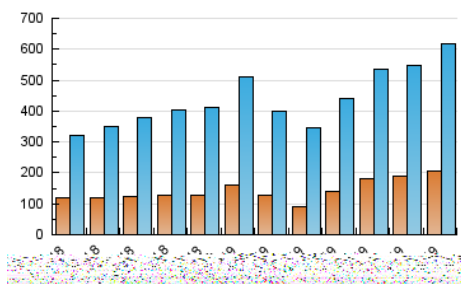

4.3 Por meses

N. únicos / Visitas (x 1000)