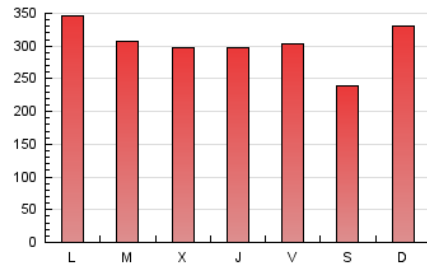

1. Cifras totales y promedios (Nacional)

MES - AÑO	NAVEGADORES UNICOS	VISITAS	PAGINAS
Julio - 2019	194.046	599.262	944.367
PROMEDIO DIARIO	14.489	19.331	30.463
PROMEDIO LUNES-VIERNES	14.551	19.593	31.127
PROMEDIO SABADO-DOMINGO	14.310	18.577	28.557
PAGINAS / VISITAS	1,58		
DURACION MEDIA VISITAS	0:02:36		
DURACION MEDIA PAGINAS	0:04:31		

2. Secciones (Nacional)

	PAGINAS	%
HOME	86.959	9.21 %
RESTO	857.408	90.79 %

3. Por día del mes (Nacional)

Día	N. únicos	Visitas	Páginas	Día	N. únicos	Visitas	Páginas	Día	N. únicos	Visitas	Páginas
1	17.797	23.703	36.792	11	15.536	20.959	32.019	21	16.077	21.096	32.725
2	16.661	22.574	36.050	12	16.028	21.192	32.873	22	17.596	23.152	37.226
3	13.464	18.399	29.023	13	15.128	19.098	29.588	23	12.483	17.455	27.961
4	16.091	21.498	33.059	14	15.900	19.849	30.576	24	12.916	17.900	27.912
5	15.456	20.063	30.226	15	14.955	19.017	30.881	25	11.097	15.755	24.642
6	10.547	13.375	20.054	16	13.817	18.365	28.799	26	13.296	18.579	29.341
7	19.638	26.586	41.935	17	12.303	16.314	30.729	27	11.178	14.577	21.814
8	18.039	24.267	38.046	18	13.505	18.244	29.231	28	14.012	17.960	27.217
9	14.851	20.369	31.326	19	13.324	17.941	29.229	29	14.219	18.816	30.334
10	15.177	20.642	31.880	20	12.003	16.078	24.546	30	13.508	18.126	29.058
								31	12.547	17.313	29.275

4. Gráficas (Nacional)

4.1 Por día de la semana (promedio)

N. únicos / Visitas (x 100)

Páginas (x 100)

4.2 Por franja horaria (promedio)

Visitas (x 1000)

Páginas (x 1000)

4.3 Por meses