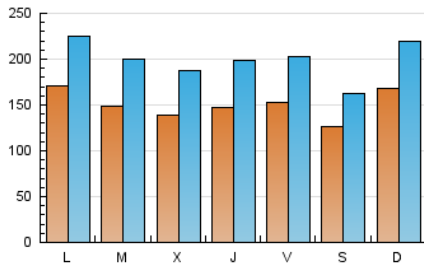

1. Cifras totales y promedios (Nacional e Internacional)

MES - AÑO	NAVEGADORES UNICOS	VISITAS	PAGINAS
Julio - 2019	205.948	619.023	973.835
PROMEDIO DIARIO	15.053	19.968	31.414
PROMEDIO LUNES-VIERNES	15.160	20.276	32.153
PROMEDIO SABADO-DOMINGO	14.746	19.085	29.289
PAGINAS / VISITAS	1,57		
DURACION MEDIA VISITAS	0:02:35		
DURACION MEDIA PAGINAS	0:04:30		

2. Secciones (Nacional e Internacional)

	PAGINAS	%
HOME	91.614	9.41 %
RESTO	882.221	90.59 %

3. Por día del mes (Nacional e Internacional)

Día	N. únicos	Visitas	Páginas	Día	N. únicos	Visitas	Páginas	Día	N. únicos	Visitas	Páginas
1	18.426	24.401	37.845	11	16.135	21.594	33.178	21	16.482	21.570	33.418
2	17.198	23.161	36.916	12	16.702	21.866	33.824	22	18.093	23.763	38.147
3	13.987	19.017	29.889	13	15.575	19.601	30.355	23	12.869	17.929	28.655
4	16.733	22.148	34.108	14	16.282	20.351	31.302	24	13.368	18.415	28.652
5	15.945	20.601	31.045	15	15.593	19.710	31.976	25	11.841	16.583	25.733
6	10.909	13.760	20.608	16	14.360	19.009	29.789	26	14.325	19.698	30.820
7	20.162	27.183	42.793	17	12.807	16.932	31.865	27	11.632	15.156	22.549
8	18.603	24.952	39.150	18	14.009	18.864	30.257	28	14.439	18.443	27.931
9	15.397	21.007	32.294	19	13.930	18.671	30.368	29	14.968	19.664	31.496
10	15.749	21.236	32.796	20	12.486	16.618	25.352	30	14.243	18.890	30.192
								31	13.410	18.230	30.532

4. Gráficas (Nacional e Internacional)

4.1 Por día de la semana (promedio)

N. únicos / Visitas (x 100)

Páginas (x 100)

4.2 Por franja horaria (promedio)

Visitas (x 1000)

Páginas (x 1000)

(Empty chart area)