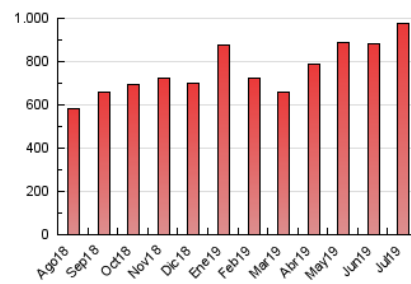

Páginas (x 1000)