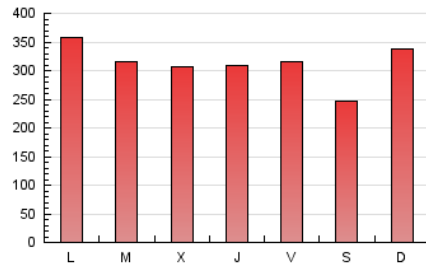

1. Cifras totales y promedios (Nacional e Internacional)

MES - AÑO	NAVEGADORES UNICOS	VISITAS	PAGINAS
Julio - 2019	205.948	619.023	973.835
PROMEDIO DIARIO	15.053	19.968	31.414
PROMEDIO LUNES-VIERNES	15.160	20.276	32.153
PROMEDIO SABADO-DOMINGO	14.746	19.085	29.289
PAGINAS / VISITAS	1,57		
DURACION MEDIA VISITAS	0:02:35		
DURACION MEDIA PAGINAS	0:04:30		

2. Secciones (Nacional e Internacional)

	PAGINAS	%
HOME	91.614	9.41 %
RESTO	882.221	90.59 %

3. Por día del mes (Nacional e Internacional)

Día	N. únicos	Visitas	Páginas	Día	N. únicos	Visitas	Páginas	Día	N. únicos	Visitas	Páginas
1	18.426	24.401	37.845	11	16.135	21.594	33.178	21	16.482	21.570	33.418
2	17.198	23.161	36.916	12	16.702	21.866	33.824	22	18.093	23.763	38.147
3	13.987	19.017	29.889	13	15.575	19.601	30.355	23	12.869	17.929	28.655
4	16.733	22.148	34.108	14	16.282	20.351	31.302	24	13.368	18.415	28.652
5	15.945	20.601	31.045	15	15.593	19.710	31.976	25	11.841	16.583	25.733
6	10.909	13.760	20.608	16	14.360	19.009	29.789	26	14.325	19.698	30.820
7	20.162	27.183	42.793	17	12.807	16.932	31.865	27	11.632	15.156	22.549
8	18.603	24.952	39.150	18	14.009	18.864	30.257	28	14.439	18.443	27.931
9	15.397	21.007	32.294	19	13.930	18.671	30.368	29	14.968	19.664	31.496
10	15.749	21.236	32.796	20	12.486	16.618	25.352	30	14.243	18.890	30.192
								31	13.410	18.230	30.532

4. Gráficas (Nacional e Internacional)

4.1 Por día de la semana (promedio)

N. únicos / Visitas (x 100)

Páginas (x 100)

4.2 Por franja horaria (promedio)

Visitas (x 1000)

Páginas (x 1000)

(Empty chart area)