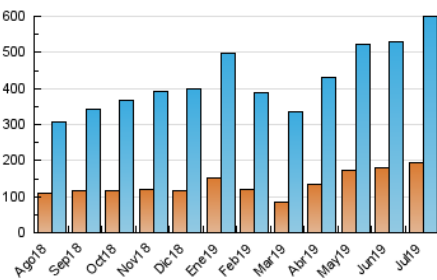

4.3 Por meses

N. únicos / Visitas (x 1000)

Páginas (x 1000)