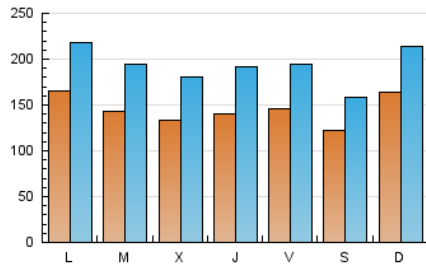

1. Cifras totales y promedios (Nacional)

MES - AÑO	NAVEGADORES UNICOS	VISITAS	PAGINAS
Julio - 2019	194.046	599.262	944.367
PROMEDIO DIARIO	14.489	19.331	30.463
PROMEDIO LUNES-VIERNES	14.551	19.593	31.127
PROMEDIO SABADO-DOMINGO	14.310	18.577	28.557
PAGINAS / VISITAS	1,58		
DURACION MEDIA VISITAS	0:02:36		
DURACION MEDIA PAGINAS	0:04:31		

2. Secciones (Nacional)

	PAGINAS	%
HOME	86.959	9.21 %
RESTO	857.408	90.79 %

3. Por día del mes (Nacional)

Día	N. únicos	Visitas	Páginas	Día	N. únicos	Visitas	Páginas	Día	N. únicos	Visitas	Páginas
1	17.797	23.703	36.792	11	15.536	20.959	32.019	21	16.077	21.096	32.725
2	16.661	22.574	36.050	12	16.028	21.192	32.873	22	17.596	23.152	37.226
3	13.464	18.399	29.023	13	15.128	19.098	29.588	23	12.483	17.455	27.961
4	16.091	21.498	33.059	14	15.900	19.849	30.576	24	12.916	17.900	27.912
5	15.456	20.063	30.226	15	14.955	19.017	30.881	25	11.097	15.755	24.642
6	10.547	13.375	20.054	16	13.817	18.365	28.799	26	13.296	18.579	29.341
7	19.638	26.586	41.935	17	12.303	16.314	30.729	27	11.178	14.577	21.814
8	18.039	24.267	38.046	18	13.505	18.244	29.231	28	14.012	17.960	27.217
9	14.851	20.369	31.326	19	13.324	17.941	29.229	29	14.219	18.816	30.334
10	15.177	20.642	31.880	20	12.003	16.078	24.546	30	13.508	18.126	29.058
								31	12.547	17.313	29.275

4. Gráficas (Nacional)

4.1 Por día de la semana (promedio)

N. únicos / Visitas (x 100)

Páginas (x 100)

4.2 Por franja horaria (promedio)

Visitas (x 1000)

Páginas (x 1000)

4.3 Por meses