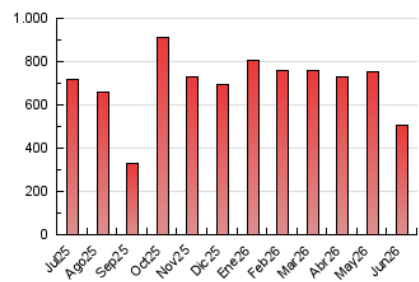

1. Cifras totales y promedios (Nacional)

MES - AÑO	NAVEGADORES UNICOS	VISITAS	PAGINAS
Junio - 2026	135.062	311.340	504.530
PROMEDIO DIARIO	8.488	10.359	16.908
PROMEDIO LUNES-VIERNES	9.266	11.341	18.761
PROMEDIO SABADO-DOMINGO	6.350	7.658	11.815
PAGINAS / VISITAS	1,63		
DURACION MEDIA VISITAS	0:02:08		
TIEMPO INTERACCIÓN MEDIO	0:01:19		

2. Secciones (Nacional)

	PAGINAS	%
HOME	153.387	30.24 %
RESTO	353.862	69.76 %

3. Por día del mes (Nacional)

Día	N. únicos	Visitas	Páginas	Día	N. únicos	Visitas	Páginas	Día	N. únicos	Visitas	Páginas
1	9.406	11.468	19.395	11	8.246	10.067	16.786	21	5.308	6.713	11.007
2	12.636	15.262	24.162	12	7.262	9.144	15.994	22	6.657	8.419	15.009
3	15.424	18.116	26.940	13	5.332	6.569	10.531	23	8.550	10.677	18.247
4	10.188	12.519	20.774	14	10.313	11.869	16.521	24	7.281	9.212	15.039
5	9.736	11.868	18.766	15	8.417	10.254	17.479	25	6.211	7.929	14.382
6	5.574	6.676	10.180	16	10.680	12.948	20.824	26	7.735	9.560	15.824
7	4.034	5.060	8.702	17	8.679	10.593	17.909	27	6.741	8.029	11.590
8	6.649	8.385	14.913	18	10.629	12.823	20.902	28	7.758	9.078	12.777
9	8.862	10.824	17.219	19	9.951	12.179	21.270	29	8.996	10.913	18.961
10	8.561	10.468	17.200	20	5.742	7.268	13.209	30	13.093	15.869	24.737

4. Gráficas (Nacional)

4.1 Por día de la semana (promedio)

N. únicos / Visitas (x 100)

Páginas (x 100)

4.2 Por franja horaria (promedio)

Visitas_ (x 1000)

Páginas (x 1000)

4.3 Por meses

N. únicos / Visitas (x 1000)

Páginas (x 1000)

5. Observaciones

Este Medio Electrónico de Comunicación ha sido medido por la herramienta Google Analytics de Google (GA4).

6. Definiciones básicas (Para más información ver Normas Técnicas para el Control de los Medios Electrónicos de Comunicación)