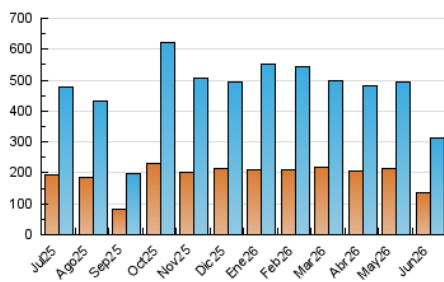

1. Cifras totales y promedios (Nacional)

MES - AÑO	NAVEGADORES UNICOS	VISITAS	PAGINAS
Junio - 2026	135.062	311.340	504.530
PROMEDIO DIARIO	8.488	10.359	16.908
PROMEDIO LUNES-VIERNES	9.266	11.341	18.761
PROMEDIO SABADO-DOMINGO	6.350	7.658	11.815
PAGINAS / VISITAS	1,63		
DURACION MEDIA VISITAS	0:02:08		
TIEMPO INTERACCIÓN MEDIO	0:01:19		

2. Secciones (Nacional)

	PAGINAS	%
HOME	153.387	30.24 %
RESTO	353.862	69.76 %

3. Por día del mes (Nacional)

Día	N. únicos	Visitas	Páginas	Día	N. únicos	Visitas	Páginas	Día	N. únicos	Visitas	Páginas
1	9.406	11.468	19.395	11	8.246	10.067	16.786	21	5.308	6.713	11.007
2	12.636	15.262	24.162	12	7.262	9.144	15.994	22	6.657	8.419	15.009
3	15.424	18.116	26.940	13	5.332	6.569	10.531	23	8.550	10.677	18.247
4	10.188	12.519	20.774	14	10.313	11.869	16.521	24	7.281	9.212	15.039
5	9.736	11.868	18.766	15	8.417	10.254	17.479	25	6.211	7.929	14.382
6	5.574	6.676	10.180	16	10.680	12.948	20.824	26	7.735	9.560	15.824
7	4.034	5.060	8.702	17	8.679	10.593	17.909	27	6.741	8.029	11.590
8	6.649	8.385	14.913	18	10.629	12.823	20.902	28	7.758	9.078	12.777
9	8.862	10.824	17.219	19	9.951	12.179	21.270	29	8.996	10.913	18.961
10	8.561	10.468	17.200	20	5.742	7.268	13.209	30	13.093	15.869	24.737

4. Gráficas (Nacional)

4.1 Por día de la semana (promedio)

N. únicos / Visitas (x 100)

Páginas (x 100)

4.2 Por franja horaria (promedio)

Visitas_ (x 1000)

Páginas (x 1000)

4.3 Por meses

N. únicos / Visitas (x 1000)

Páginas (x 1000)

5. Observaciones

Este Medio Electrónico de Comunicación ha sido medido por la herramienta Google Analytics de Google (GA4).

6. Definiciones básicas (Para más información ver Normas Técnicas para el Control de los Medios Electrónicos de Comunicación)