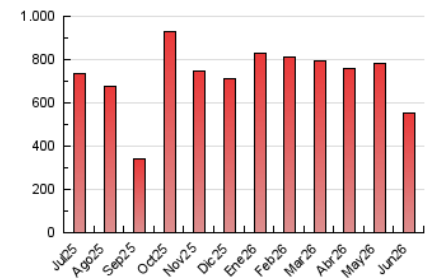

Páginas (x 1000)