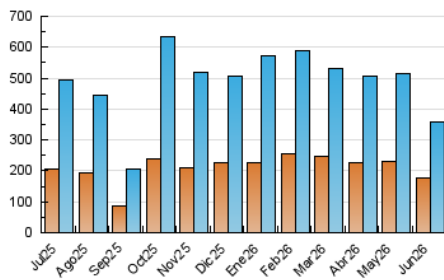

4.3 Por meses

N. únicos / Visitas (x 1000)