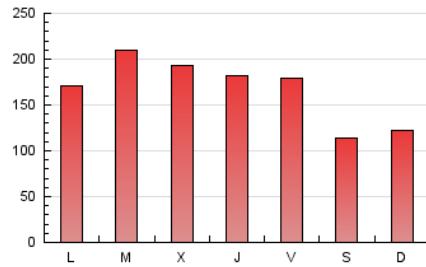

1. Cifras totales y promedios (Nacional)

MES - AÑO	NAVEGADORES UNICOS	VISITAS	PAGINAS
Junio - 2026	135.062	311.340	504.530
PROMEDIO DIARIO	8.488	10.359	16.908
PROMEDIO LUNES-VIERNES	9.266	11.341	18.761
PROMEDIO SABADO-DOMINGO	6.350	7.658	11.815
PAGINAS / VISITAS	1,63		
DURACION MEDIA VISITAS	0:02:08		
TIEMPO INTERACCIÓN MEDIO	0:01:19		

2. Secciones (Nacional)

	PAGINAS	%
HOME	153.387	30.24 %
RESTO	353.862	69.76 %

3. Por día del mes (Nacional)

Día	N. únicos	Visitas	Páginas	Día	N. únicos	Visitas	Páginas	Día	N. únicos	Visitas	Páginas
1	9.406	11.468	19.395	11	8.246	10.067	16.786	21	5.308	6.713	11.007
2	12.636	15.262	24.162	12	7.262	9.144	15.994	22	6.657	8.419	15.009
3	15.424	18.116	26.940	13	5.332	6.569	10.531	23	8.550	10.677	18.247
4	10.188	12.519	20.774	14	10.313	11.869	16.521	24	7.281	9.212	15.039
5	9.736	11.868	18.766	15	8.417	10.254	17.479	25	6.211	7.929	14.382
6	5.574	6.676	10.180	16	10.680	12.948	20.824	26	7.735	9.560	15.824
7	4.034	5.060	8.702	17	8.679	10.593	17.909	27	6.741	8.029	11.590
8	6.649	8.385	14.913	18	10.629	12.823	20.902	28	7.758	9.078	12.777
9	8.862	10.824	17.219	19	9.951	12.179	21.270	29	8.996	10.913	18.961
10	8.561	10.468	17.200	20	5.742	7.268	13.209	30	13.093	15.869	24.737

4. Gráficas (Nacional)

4.1 Por día de la semana (promedio)

N. únicos / Visitas (x 100)

Páginas (x 100)

4.2 Por franja horaria (promedio)

Visitas_ (x 1000)

Páginas (x 1000)

4.3 Por meses