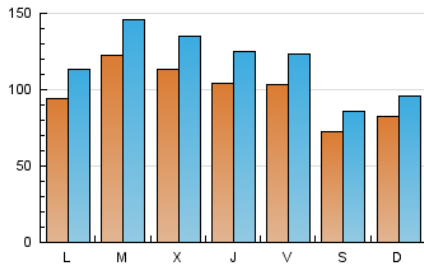

1. Cifras totales y promedios (Nacional e Internacional)

MES - AÑO	NAVEGADORES UNICOS	VISITAS	PAGINAS
Junio - 2026	177.971	356.734	552.364
PROMEDIO DIARIO	9.964	11.863	18.559
PROMEDIO LUNES-VIERNES	10.759	12.865	20.446
PROMEDIO SABADO-DOMINGO	7.776	9.107	13.372
PAGINAS / VISITAS	1,56		
DURACION MEDIA VISITAS	0:01:56		
TIEMPO INTERACCIÓN MEDIO	0:01:15		

2. Secciones (Nacional e Internacional)

	PAGINAS	%
HOME	157.883	28.36 %
RESTO	398.897	71.64 %

3. Por día del mes (Nacional e Internacional)

Día	N. únicos	Visitas	Páginas	Día	N. únicos	Visitas	Páginas	Día	N. únicos	Visitas	Páginas
1	10.118	12.212	20.281	11	8.916	10.768	17.616	21	7.671	9.100	13.550
2	13.250	15.897	24.987	12	7.846	9.764	16.766	22	9.332	11.119	17.845
3	16.086	18.802	27.821	13	5.824	7.083	11.128	23	11.519	13.668	21.388
4	10.903	13.266	21.709	14	10.681	12.262	17.040	24	10.244	12.197	18.144
5	10.416	12.576	19.650	15	9.039	10.909	18.298	25	9.434	11.185	17.748
6	5.933	7.056	10.670	16	11.961	14.257	22.296	26	11.112	12.970	19.357
7	4.403	5.449	9.163	17	9.884	11.835	19.316	27	9.699	11.009	14.669
8	7.302	9.065	15.745	18	12.431	14.644	22.878	28	10.334	11.679	15.480
9	9.464	11.451	17.955	19	11.859	14.118	23.430	29	11.367	13.342	21.602
10	9.232	11.179	18.091	20	7.665	9.214	15.274	30	14.990	17.808	26.883

4. Gráficas (Nacional e Internacional)

4.1 Por día de la semana (promedio)

N. únicos / Visitas (x 100)

Páginas (x 100)

4.2 Por franja horaria (promedio)

Visitas_ (x 1000)

Páginas (x 1000)

4.3 Por meses