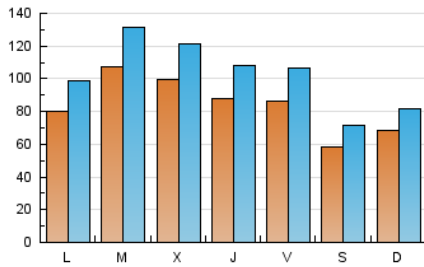

1. Cifras totales y promedios (Nacional)

MES - AÑO	NAVEGADORES UNICOS	VISITAS	PAGINAS
Junio - 2026	135.062	311.340	504.530
PROMEDIO DIARIO	8.488	10.359	16.908
PROMEDIO LUNES-VIERNES	9.266	11.341	18.761
PROMEDIO SABADO-DOMINGO	6.350	7.658	11.815
PAGINAS / VISITAS	1,63		
DURACION MEDIA VISITAS	0:02:08		
TIEMPO INTERACCIÓN MEDIO	0:01:19		

2. Secciones (Nacional)

	PAGINAS	%
HOME	153.387	30.24 %
RESTO	353.862	69.76 %

3. Por día del mes (Nacional)

Día	N. únicos	Visitas	Páginas	Día	N. únicos	Visitas	Páginas	Día	N. únicos	Visitas	Páginas
1	9.406	11.468	19.395	11	8.246	10.067	16.786	21	5.308	6.713	11.007
2	12.636	15.262	24.162	12	7.262	9.144	15.994	22	6.657	8.419	15.009
3	15.424	18.116	26.940	13	5.332	6.569	10.531	23	8.550	10.677	18.247
4	10.188	12.519	20.774	14	10.313	11.869	16.521	24	7.281	9.212	15.039
5	9.736	11.868	18.766	15	8.417	10.254	17.479	25	6.211	7.929	14.382
6	5.574	6.676	10.180	16	10.680	12.948	20.824	26	7.735	9.560	15.824
7	4.034	5.060	8.702	17	8.679	10.593	17.909	27	6.741	8.029	11.590
8	6.649	8.385	14.913	18	10.629	12.823	20.902	28	7.758	9.078	12.777
9	8.862	10.824	17.219	19	9.951	12.179	21.270	29	8.996	10.913	18.961
10	8.561	10.468	17.200	20	5.742	7.268	13.209	30	13.093	15.869	24.737

4. Gráficas (Nacional)

4.1 Por día de la semana (promedio)

N. únicos / Visitas (x 100)

Páginas (x 100)

4.2 Por franja horaria (promedio)

Visitas_ (x 1000)

Páginas (x 1000)

4.3 Por meses