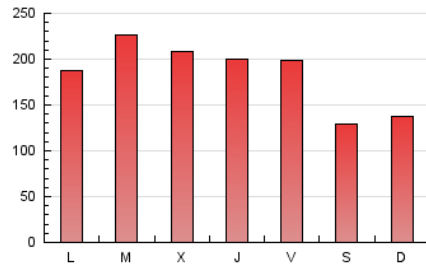

1. Cifras totales y promedios (Nacional e Internacional)

MES - AÑO	NAVEGADORES UNICOS	VISITAS	PAGINAS
Junio - 2026	177.971	356.734	552.364
PROMEDIO DIARIO	9.964	11.863	18.559
PROMEDIO LUNES-VIERNES	10.759	12.865	20.446
PROMEDIO SABADO-DOMINGO	7.776	9.107	13.372
PAGINAS / VISITAS	1,56		
DURACION MEDIA VISITAS	0:01:56		
TIEMPO INTERACCIÓN MEDIO	0:01:15		

2. Secciones (Nacional e Internacional)

	PAGINAS	%
HOME	157.883	28.36 %
RESTO	398.897	71.64 %

3. Por día del mes (Nacional e Internacional)

Día	N. únicos	Visitas	Páginas	Día	N. únicos	Visitas	Páginas	Día	N. únicos	Visitas	Páginas
1	10.118	12.212	20.281	11	8.916	10.768	17.616	21	7.671	9.100	13.550
2	13.250	15.897	24.987	12	7.846	9.764	16.766	22	9.332	11.119	17.845
3	16.086	18.802	27.821	13	5.824	7.083	11.128	23	11.519	13.668	21.388
4	10.903	13.266	21.709	14	10.681	12.262	17.040	24	10.244	12.197	18.144
5	10.416	12.576	19.650	15	9.039	10.909	18.298	25	9.434	11.185	17.748
6	5.933	7.056	10.670	16	11.961	14.257	22.296	26	11.112	12.970	19.357
7	4.403	5.449	9.163	17	9.884	11.835	19.316	27	9.699	11.009	14.669
8	7.302	9.065	15.745	18	12.431	14.644	22.878	28	10.334	11.679	15.480
9	9.464	11.451	17.955	19	11.859	14.118	23.430	29	11.367	13.342	21.602
10	9.232	11.179	18.091	20	7.665	9.214	15.274	30	14.990	17.808	26.883

4. Gráficas (Nacional e Internacional)

4.1 Por día de la semana (promedio)

N. únicos / Visitas (x 100)

Páginas (x 100)

4.2 Por franja horaria (promedio)

Visitas_ (x 1000)

Páginas (x 1000)

4.3 Por meses