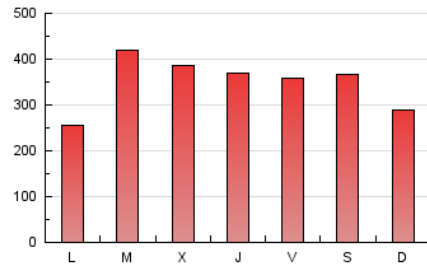

1. Cifras totales y promedios (Nacional e Internacional)

MES - AÑO	NAVEGADORES UNICOS	VISITAS	PAGINAS
Junio - 2022	324.700	605.173	1.054.501
PROMEDIO DIARIO	17.925	20.172	35.150
PROMEDIO LUNES-VIERNES	17.890	20.146	35.988
PROMEDIO SABADO-DOMINGO	18.023	20.245	32.847
PAGINAS / VISITAS	1,74		
DURACION MEDIA VISITAS	0:02:22		
DURACION MEDIA PAGINAS	0:03:12		

2. Secciones (Nacional e Internacional)

	PAGINAS	%
HOME	128.481	12.18 %
RESTO	926.020	87.82 %

3. Por día del mes (Nacional e Internacional)

Día	N. únicos	Visitas	Páginas	Día	N. únicos	Visitas	Páginas	Día	N. únicos	Visitas	Páginas
1	18.513	20.870	38.603	11	21.561	24.739	42.823	21	12.571	14.387	28.236
2	22.047	24.407	42.866	12	15.907	17.977	29.723	22	14.705	16.555	29.264
3	19.192	21.785	39.215	13	14.859	16.938	31.881	23	10.219	11.847	23.202
4	15.598	16.922	27.559	14	13.797	15.782	29.035	24	7.181	8.377	15.767
5	7.769	8.821	15.447	15	26.143	28.677	47.994	25	32.376	36.843	55.714
6	5.921	6.967	12.425	16	32.754	36.923	62.340	26	34.429	37.791	58.862
7	39.784	43.140	71.363	17	23.502	26.249	43.258	27	19.664	22.147	40.322
8	20.044	22.541	39.672	18	11.045	12.458	20.679	28	19.527	21.478	39.389
9	8.402	9.914	20.724	19	5.496	6.412	11.967	29	18.475	20.651	37.135
10	20.515	24.153	45.600	20	6.513	7.785	17.262	30	19.247	21.637	36.174

4. Gráficas (Nacional e Internacional)

4.1 Por día de la semana (promedio)

N. únicos / Visitas (x 100)

Páginas (x 100)

4.2 Por franja horaria (promedio)

Visitas__ (x 1000)

Páginas (x 1000)

4.3 Por meses