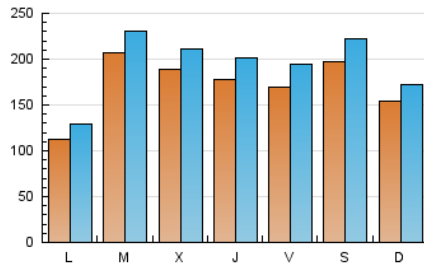

1. Cifras totales y promedios (Nacional)

MES - AÑO	NAVEGADORES UNICOS	VISITAS	PAGINAS
Junio - 2022	309.576	586.236	1.019.097
PROMEDIO DIARIO	17.333	19.541	33.970
PROMEDIO LUNES-VIERNES	17.245	19.466	34.727
PROMEDIO SABADO-DOMINGO	17.574	19.748	31.888
PAGINAS / VISITAS	1,74		
DURACION MEDIA VISITAS	0:02:19		
DURACION MEDIA PAGINAS	0:03:09		

2. Secciones (Nacional)

	PAGINAS	%
HOME	121.732	11.95 %
RESTO	897.365	88.05 %

3. Por día del mes (Nacional)

Día	N. únicos	Visitas	Páginas	Día	N. únicos	Visitas	Páginas	Día	N. únicos	Visitas	Páginas
1	17.854	20.153	37.449	11	21.070	24.154	41.536	21	11.925	13.749	27.053
2	21.445	23.752	41.728	12	15.494	17.523	28.903	22	14.020	15.889	28.037
3	18.729	21.235	38.291	13	14.326	16.382	30.822	23	9.007	10.497	20.867
4	15.187	16.472	26.895	14	13.338	15.289	28.053	24	6.680	7.847	14.722
5	7.437	8.486	14.927	15	25.529	28.106	46.899	25	31.747	36.129	54.404
6	5.658	6.682	12.042	16	32.042	36.183	60.833	26	33.755	37.052	57.535
7	39.016	42.404	69.999	17	22.911	25.589	41.955	27	18.891	21.330	38.750
8	19.414	21.824	38.228	18	10.690	12.062	19.829	28	18.736	20.642	37.856
9	7.915	9.406	19.644	19	5.214	6.102	11.078	29	17.739	19.852	35.780
10	19.687	23.249	43.608	20	6.031	7.333	16.416	30	18.504	20.863	34.958

4. Gráficas (Nacional)

4.1 Por día de la semana (promedio)

N. únicos / Visitas (x 100)

Páginas (x 100)

4.2 Por franja horaria (promedio)

Visitas__ (x 1000)

Páginas (x 1000)

4.3 Por meses