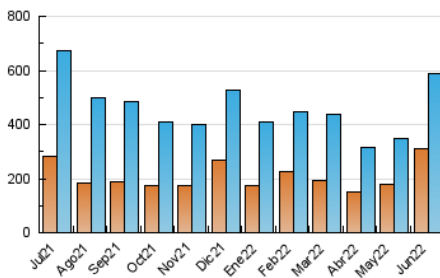

4.3 Por meses

N. únicos / Visitas (x 1000)