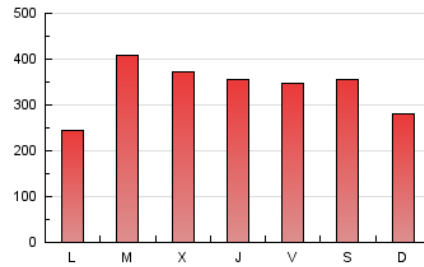

1. Cifras totales y promedios (Nacional)

MES - AÑO	NAVEGADORES UNICOS	VISITAS	PAGINAS
Junio - 2022	309.576	586.236	1.019.097
PROMEDIO DIARIO	17.333	19.541	33.970
PROMEDIO LUNES-VIERNES	17.245	19.466	34.727
PROMEDIO SABADO-DOMINGO	17.574	19.748	31.888
PAGINAS / VISITAS	1,74		
DURACION MEDIA VISITAS	0:02:19		
DURACION MEDIA PAGINAS	0:03:09		

2. Secciones (Nacional)

	PAGINAS	%
HOME	121.732	11.95 %
RESTO	897.365	88.05 %

3. Por día del mes (Nacional)

Día	N. únicos	Visitas	Páginas	Día	N. únicos	Visitas	Páginas	Día	N. únicos	Visitas	Páginas
1	17.854	20.153	37.449	11	21.070	24.154	41.536	21	11.925	13.749	27.053
2	21.445	23.752	41.728	12	15.494	17.523	28.903	22	14.020	15.889	28.037
3	18.729	21.235	38.291	13	14.326	16.382	30.822	23	9.007	10.497	20.867
4	15.187	16.472	26.895	14	13.338	15.289	28.053	24	6.680	7.847	14.722
5	7.437	8.486	14.927	15	25.529	28.106	46.899	25	31.747	36.129	54.404
6	5.658	6.682	12.042	16	32.042	36.183	60.833	26	33.755	37.052	57.535
7	39.016	42.404	69.999	17	22.911	25.589	41.955	27	18.891	21.330	38.750
8	19.414	21.824	38.228	18	10.690	12.062	19.829	28	18.736	20.642	37.856
9	7.915	9.406	19.644	19	5.214	6.102	11.078	29	17.739	19.852	35.780
10	19.687	23.249	43.608	20	6.031	7.333	16.416	30	18.504	20.863	34.958

4. Gráficas (Nacional)

4.1 Por día de la semana (promedio)

N. únicos / Visitas (x 100)

Páginas (x 100)

4.2 Por franja horaria (promedio)

Visitas__ (x 1000)

Páginas (x 1000)

4.3 Por meses