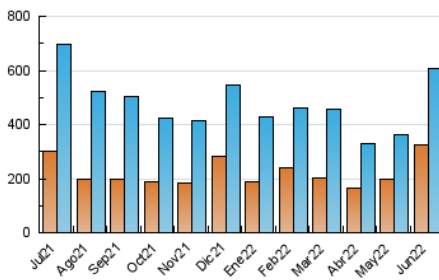

4.3 Por meses

N. únicos / Visitas (x 1000)