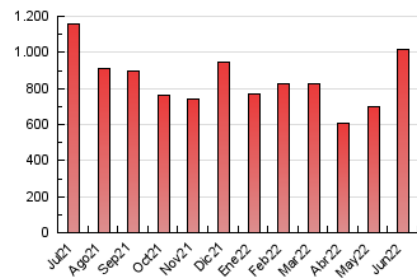

Páginas (x 1000)