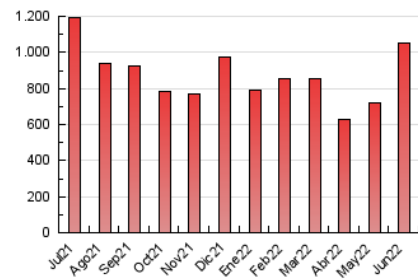

Páginas (x 1000)