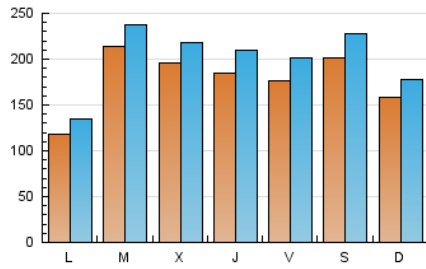

1. Cifras totales y promedios (Nacional e Internacional)

MES - AÑO	NAVEGADORES UNICOS	VISITAS	PAGINAS
Junio - 2022	324.700	605.173	1.054.501
PROMEDIO DIARIO	17.925	20.172	35.150
PROMEDIO LUNES-VIERNES	17.890	20.146	35.988
PROMEDIO SABADO-DOMINGO	18.023	20.245	32.847
PAGINAS / VISITAS	1,74		
DURACION MEDIA VISITAS	0:02:22		
DURACION MEDIA PAGINAS	0:03:12		

2. Secciones (Nacional e Internacional)

	PAGINAS	%
HOME	128.481	12.18 %
RESTO	926.020	87.82 %

3. Por día del mes (Nacional e Internacional)

Día	N. únicos	Visitas	Páginas	Día	N. únicos	Visitas	Páginas	Día	N. únicos	Visitas	Páginas
1	18.513	20.870	38.603	11	21.561	24.739	42.823	21	12.571	14.387	28.236
2	22.047	24.407	42.866	12	15.907	17.977	29.723	22	14.705	16.555	29.264
3	19.192	21.785	39.215	13	14.859	16.938	31.881	23	10.219	11.847	23.202
4	15.598	16.922	27.559	14	13.797	15.782	29.035	24	7.181	8.377	15.767
5	7.769	8.821	15.447	15	26.143	28.677	47.994	25	32.376	36.843	55.714
6	5.921	6.967	12.425	16	32.754	36.923	62.340	26	34.429	37.791	58.862
7	39.784	43.140	71.363	17	23.502	26.249	43.258	27	19.664	22.147	40.322
8	20.044	22.541	39.672	18	11.045	12.458	20.679	28	19.527	21.478	39.389
9	8.402	9.914	20.724	19	5.496	6.412	11.967	29	18.475	20.651	37.135
10	20.515	24.153	45.600	20	6.513	7.785	17.262	30	19.247	21.637	36.174

4. Gráficas (Nacional e Internacional)

4.1 Por día de la semana (promedio)

N. únicos / Visitas (x 100)

Páginas (x 100)

4.2 Por franja horaria (promedio)

Visitas__ (x 1000)

Páginas (x 1000)

4.3 Por meses