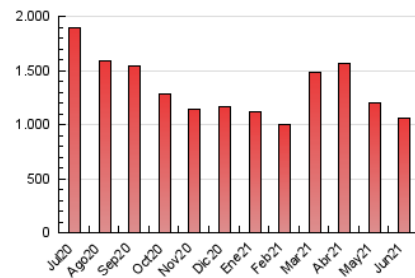

Páginas (x 1000)