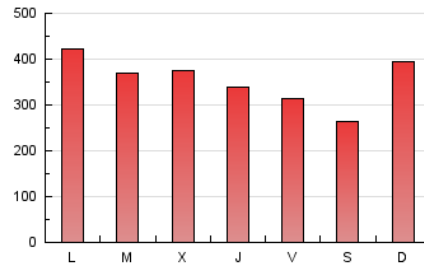

1. Cifras totales y promedios (Nacional e Internacional)

MES - AÑO	NAVEGADORES UNICOS	VISITAS	PAGINAS
Junio - 2021	254.951	608.736	1.064.063
PROMEDIO DIARIO	15.912	20.291	35.469
PROMEDIO LUNES-VIERNES	15.759	20.344	36.414
PROMEDIO SABADO-DOMINGO	16.330	20.146	32.870
PAGINAS / VISITAS	1,75		
DURACION MEDIA VISITAS	0:02:42		
DURACION MEDIA PAGINAS	0:03:37		

2. Secciones (Nacional e Internacional)

	PAGINAS	%
HOME	134.806	12.67 %
RESTO	929.257	87.33 %

3. Por día del mes (Nacional e Internacional)

Día	N. únicos	Visitas	Páginas	Día	N. únicos	Visitas	Páginas	Día	N. únicos	Visitas	Páginas
1	14.758	19.954	35.686	11	11.561	15.314	27.685	21	22.933	27.676	47.366
2	14.218	19.158	33.788	12	10.163	13.239	23.045	22	14.708	18.504	32.004
3	13.271	17.990	31.905	13	12.778	15.905	26.486	23	15.447	19.477	34.642
4	14.755	19.553	34.958	14	15.016	19.522	36.425	24	10.154	13.113	22.868
5	10.511	13.811	23.387	15	17.617	23.751	44.686	25	12.489	16.726	28.965
6	11.187	14.764	27.064	16	22.166	28.095	48.551	26	12.384	15.703	25.261
7	12.389	16.274	31.861	17	21.416	27.664	48.117	27	20.381	24.840	39.192
8	14.478	18.659	35.558	18	14.620	18.871	33.614	28	26.533	31.753	53.527
9	13.154	17.345	33.994	19	17.386	20.791	33.388	29	17.140	21.222	36.389
10	12.381	16.844	32.264	20	35.852	42.112	65.137	30	15.500	20.106	36.250

4. Gráficas (Nacional e Internacional)

4.1 Por día de la semana (promedio)

N. únicos / Visitas (x 100)

Páginas (x 100)

4.2 Por franja horaria (promedio)

Visitas (x 1000)

Páginas (x 1000)

4.3 Por meses