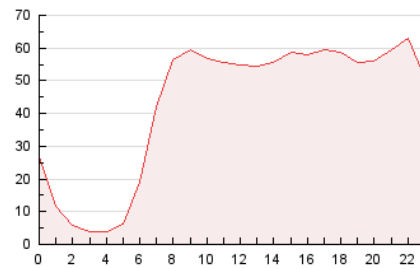

2. Secciones (Nacional)

	PAGINAS	%
HOME	132.441	12.82 %
RESTO	900.439	87.18 %

3. Por día del mes (Nacional)

Día	N. únicos	Visitas	Páginas	Día	N. únicos	Visitas	Páginas	Día	N. únicos	Visitas	Páginas
1	13.997	19.123	34.513	11	11.071	14.770	26.808	21	22.050	26.752	46.043
2	13.489	18.366	32.698	12	9.794	12.834	22.518	22	14.037	17.785	30.912
3	12.676	17.264	30.884	13	12.331	15.424	25.834	23	14.750	18.748	33.515
4	14.039	18.807	33.931	14	14.390	18.865	35.461	24	9.667	12.552	22.018
5	9.997	13.247	22.661	15	17.018	22.979	43.594	25	11.859	16.011	27.904
6	10.713	14.219	26.415	16	21.302	27.160	47.287	26	11.921	15.174	24.470
7	11.833	15.629	30.939	17	20.522	26.697	46.658	27	19.697	24.092	38.067
8	13.889	17.956	34.588	18	13.900	18.100	32.206	28	25.722	30.796	52.198
9	12.629	16.722	33.037	19	16.782	20.112	32.433	29	16.430	20.451	35.381
10	11.844	16.207	31.408	20	34.791	40.955	63.450	30	14.740	19.325	35.049

4. Gráficas (Nacional)

4.1 Por día de la semana (promedio)

N. únicos / Visitas (x 100)

Páginas (x 100)

4.2 Por franja horaria (promedio)

Visitas (x 1000)

Páginas (x 1000)

4.3 Por meses