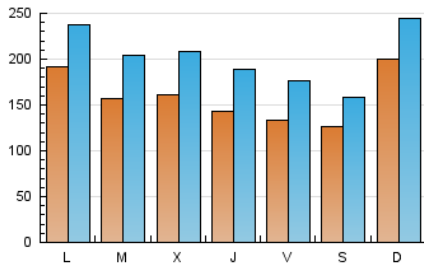

1. Cifras totales y promedios (Nacional e Internacional)

MES - AÑO	NAVEGADORES UNICOS	VISITAS	PAGINAS
Junio - 2021	254.951	608.736	1.064.063
PROMEDIO DIARIO	15.912	20.291	35.469
PROMEDIO LUNES-VIERNES	15.759	20.344	36.414
PROMEDIO SABADO-DOMINGO	16.330	20.146	32.870
PAGINAS / VISITAS	1,75		
DURACION MEDIA VISITAS	0:02:42		
DURACION MEDIA PAGINAS	0:03:37		

2. Secciones (Nacional e Internacional)

	PAGINAS	%
HOME	134.806	12.67 %
RESTO	929.257	87.33 %

3. Por día del mes (Nacional e Internacional)

Día	N. únicos	Visitas	Páginas	Día	N. únicos	Visitas	Páginas	Día	N. únicos	Visitas	Páginas
1	14.758	19.954	35.686	11	11.561	15.314	27.685	21	22.933	27.676	47.366
2	14.218	19.158	33.788	12	10.163	13.239	23.045	22	14.708	18.504	32.004
3	13.271	17.990	31.905	13	12.778	15.905	26.486	23	15.447	19.477	34.642
4	14.755	19.553	34.958	14	15.016	19.522	36.425	24	10.154	13.113	22.868
5	10.511	13.811	23.387	15	17.617	23.751	44.686	25	12.489	16.726	28.965
6	11.187	14.764	27.064	16	22.166	28.095	48.551	26	12.384	15.703	25.261
7	12.389	16.274	31.861	17	21.416	27.664	48.117	27	20.381	24.840	39.192
8	14.478	18.659	35.558	18	14.620	18.871	33.614	28	26.533	31.753	53.527
9	13.154	17.345	33.994	19	17.386	20.791	33.388	29	17.140	21.222	36.389
10	12.381	16.844	32.264	20	35.852	42.112	65.137	30	15.500	20.106	36.250

4. Gráficas (Nacional e Internacional)

4.1 Por día de la semana (promedio)

N. únicos / Visitas (x 100)

Páginas (x 100)

4.2 Por franja horaria (promedio)

Visitas (x 1000)

Páginas (x 1000)

4.3 Por meses