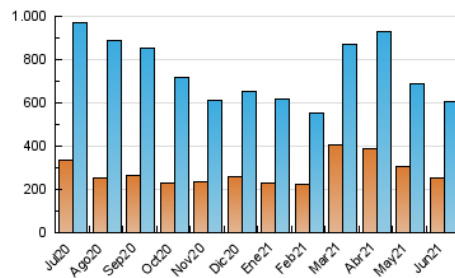

4.3 Por meses

N. únicos / Visitas (x 1000)