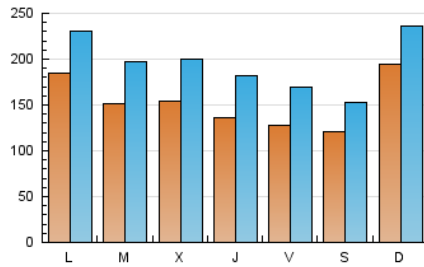

1. Cifras totales y promedios (Nacional)

MES - AÑO	NAVEGADORES UNICOS	VISITAS	PAGINAS
Junio - 2021	239.555	587.122	1.032.880
PROMEDIO DIARIO	15.263	19.571	34.429
PROMEDIO LUNES-VIERNES	15.084	19.594	35.320
PROMEDIO SABADO-DOMINGO	15.753	19.507	31.981
PAGINAS / VISITAS	1,76		
DURACION MEDIA VISITAS	0:02:44		
DURACION MEDIA PAGINAS	0:03:36		

2. Secciones (Nacional)

	PAGINAS	%
HOME	132.441	12.82 %
RESTO	900.439	87.18 %

3. Por día del mes (Nacional)

Día	N. únicos	Visitas	Páginas	Día	N. únicos	Visitas	Páginas	Día	N. únicos	Visitas	Páginas
1	13.997	19.123	34.513	11	11.071	14.770	26.808	21	22.050	26.752	46.043
2	13.489	18.366	32.698	12	9.794	12.834	22.518	22	14.037	17.785	30.912
3	12.676	17.264	30.884	13	12.331	15.424	25.834	23	14.750	18.748	33.515
4	14.039	18.807	33.931	14	14.390	18.865	35.461	24	9.667	12.552	22.018
5	9.997	13.247	22.661	15	17.018	22.979	43.594	25	11.859	16.011	27.904
6	10.713	14.219	26.415	16	21.302	27.160	47.287	26	11.921	15.174	24.470
7	11.833	15.629	30.939	17	20.522	26.697	46.658	27	19.697	24.092	38.067
8	13.889	17.956	34.588	18	13.900	18.100	32.206	28	25.722	30.796	52.198
9	12.629	16.722	33.037	19	16.782	20.112	32.433	29	16.430	20.451	35.381
10	11.844	16.207	31.408	20	34.791	40.955	63.450	30	14.740	19.325	35.049

4. Gráficas (Nacional)

4.1 Por día de la semana (promedio)

N. únicos / Visitas (x 100)

Páginas (x 100)

4.2 Por franja horaria (promedio)

Visitas (x 1000)

Páginas (x 1000)

4.3 Por meses