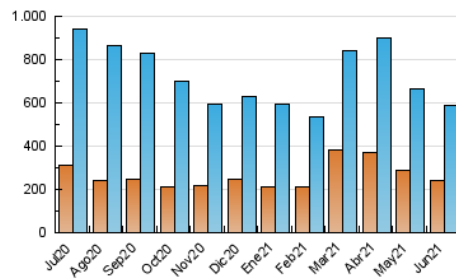

4.3 Por meses

N. únicos / Visitas (x 1000)