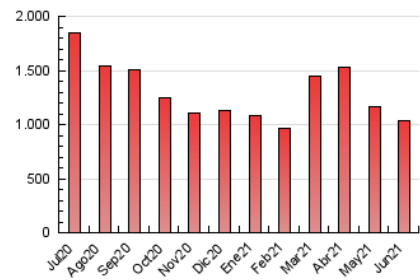

1. Cifras totales y promedios (Nacional)

MES - AÑO	NAVEGADORES UNICOS	VISITAS	PAGINAS
Junio - 2021	239.555	587.122	1.032.880
PROMEDIO DIARIO	15.263	19.571	34.429
PROMEDIO LUNES-VIERNES	15.084	19.594	35.320
PROMEDIO SABADO-DOMINGO	15.753	19.507	31.981
PAGINAS / VISITAS	1,76		
DURACION MEDIA VISITAS	0:02:44		
DURACION MEDIA PAGINAS	0:03:36		

2. Secciones (Nacional)

	PAGINAS	%
HOME	132.441	12.82 %
RESTO	900.439	87.18 %

3. Por día del mes (Nacional)

Día	N. únicos	Visitas	Páginas	Día	N. únicos	Visitas	Páginas	Día	N. únicos	Visitas	Páginas
1	13.997	19.123	34.513	11	11.071	14.770	26.808	21	22.050	26.752	46.043
2	13.489	18.366	32.698	12	9.794	12.834	22.518	22	14.037	17.785	30.912
3	12.676	17.264	30.884	13	12.331	15.424	25.834	23	14.750	18.748	33.515
4	14.039	18.807	33.931	14	14.390	18.865	35.461	24	9.667	12.552	22.018
5	9.997	13.247	22.661	15	17.018	22.979	43.594	25	11.859	16.011	27.904
6	10.713	14.219	26.415	16	21.302	27.160	47.287	26	11.921	15.174	24.470
7	11.833	15.629	30.939	17	20.522	26.697	46.658	27	19.697	24.092	38.067
8	13.889	17.956	34.588	18	13.900	18.100	32.206	28	25.722	30.796	52.198
9	12.629	16.722	33.037	19	16.782	20.112	32.433	29	16.430	20.451	35.381
10	11.844	16.207	31.408	20	34.791	40.955	63.450	30	14.740	19.325	35.049

4. Gráficas (Nacional)

4.1 Por día de la semana (promedio)

N. únicos / Visitas (x 100)

Páginas (x 100)

4.2 Por franja horaria (promedio)

Visitas (x 1000)

Páginas (x 1000)

4.3 Por meses

N. únicos / Visitas (x 1000)

Páginas (x 1000)

5. Observaciones

Este Medio Electrónico de Comunicación ha sido medido por la herramienta Google Analytics de Google

6. Definiciones básicas (Para más información ver Normas Técnicas para el Control de los Medios Electrónicos de Comunicación)