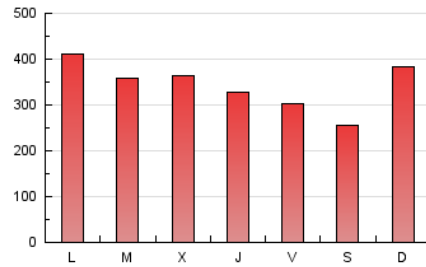

1. Cifras totales y promedios (Nacional)

MES - AÑO	NAVEGADORES UNICOS	VISITAS	PAGINAS
Junio - 2021	239.555	587.122	1.032.880
PROMEDIO DIARIO	15.263	19.571	34.429
PROMEDIO LUNES-VIERNES	15.084	19.594	35.320
PROMEDIO SABADO-DOMINGO	15.753	19.507	31.981
PAGINAS / VISITAS	1,76		
DURACION MEDIA VISITAS	0:02:44		
DURACION MEDIA PAGINAS	0:03:36		

2. Secciones (Nacional)

	PAGINAS	%
HOME	132.441	12.82 %
RESTO	900.439	87.18 %

3. Por día del mes (Nacional)

Día	N. únicos	Visitas	Páginas	Día	N. únicos	Visitas	Páginas	Día	N. únicos	Visitas	Páginas
1	13.997	19.123	34.513	11	11.071	14.770	26.808	21	22.050	26.752	46.043
2	13.489	18.366	32.698	12	9.794	12.834	22.518	22	14.037	17.785	30.912
3	12.676	17.264	30.884	13	12.331	15.424	25.834	23	14.750	18.748	33.515
4	14.039	18.807	33.931	14	14.390	18.865	35.461	24	9.667	12.552	22.018
5	9.997	13.247	22.661	15	17.018	22.979	43.594	25	11.859	16.011	27.904
6	10.713	14.219	26.415	16	21.302	27.160	47.287	26	11.921	15.174	24.470
7	11.833	15.629	30.939	17	20.522	26.697	46.658	27	19.697	24.092	38.067
8	13.889	17.956	34.588	18	13.900	18.100	32.206	28	25.722	30.796	52.198
9	12.629	16.722	33.037	19	16.782	20.112	32.433	29	16.430	20.451	35.381
10	11.844	16.207	31.408	20	34.791	40.955	63.450	30	14.740	19.325	35.049

4. Gráficas (Nacional)

4.1 Por día de la semana (promedio)

N. únicos / Visitas (x 100)

Páginas (x 100)

4.2 Por franja horaria (promedio)

Visitas (x 1000)

Páginas (x 1000)

4.3 Por meses