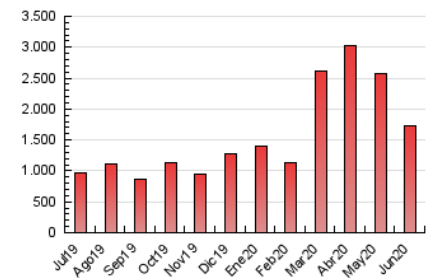

Páginas (x 1000)