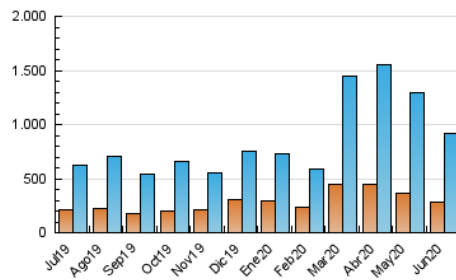

4.3 Por meses

N. únicos / Visitas (x 1000)