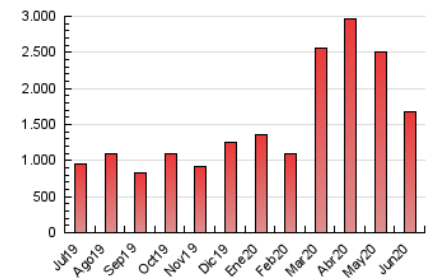

Páginas (x 1000)