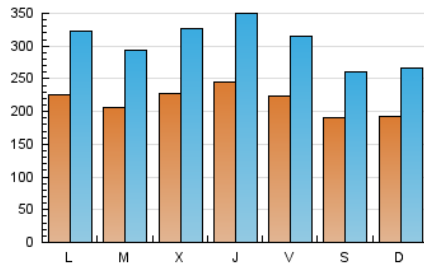

4. Gráficas (Nacional e Internacional)

4.1 Por día de la semana (promedio)

N. únicos / Visitas (x 100)