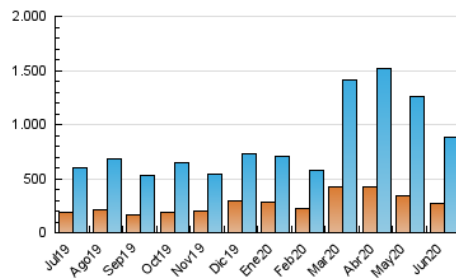

4.3 Por meses

N. únicos / Visitas (x 1000)