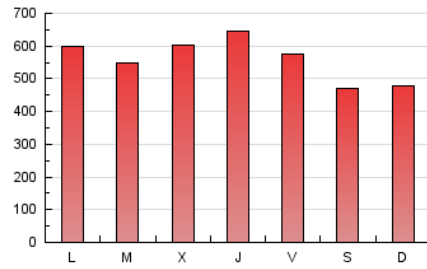

Páginas (x 100)