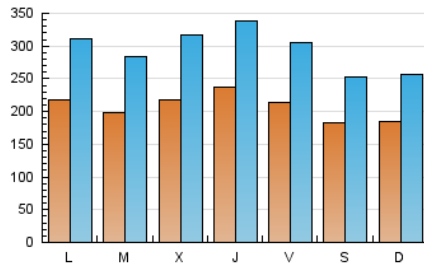

4. Gráficas (Nacional)

4.1 Por día de la semana (promedio)

N. únicos / Visitas (x 100)