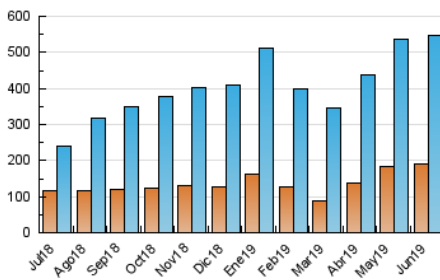

4.3 Por meses

N. únicos / Visitas (x 1000)