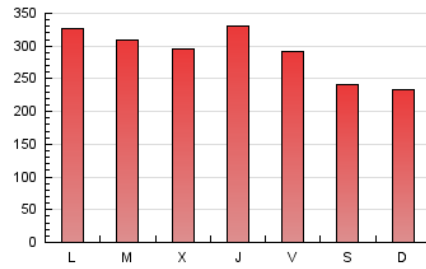

1. Cifras totales y promedios (Nacional)

MES - AÑO	NAVEGADORES UNICOS	VISITAS	PAGINAS
Junio - 2019	179.911	531.158	859.186
PROMEDIO DIARIO	13.084	17.705	28.640
PROMEDIO LUNES-VIERNES	14.109	19.213	31.104
PROMEDIO SABADO-DOMINGO	11.034	14.691	23.710
PAGINAS / VISITAS	1,62		
DURACION MEDIA VISITAS	0:02:55		
DURACION MEDIA PAGINAS	0:04:43		

2. Secciones (Nacional)

	PAGINAS	%
HOME	81.952	9.54 %
RESTO	777.234	90.46 %

3. Por día del mes (Nacional)

Día	N. únicos	Visitas	Páginas	Día	N. únicos	Visitas	Páginas	Día	N. únicos	Visitas	Páginas
1	10.198	13.473	21.471	11	15.488	20.486	33.399	21	14.886	20.101	31.464
2	11.887	14.950	22.121	12	9.850	13.263	23.379	22	10.792	14.006	21.408
3	14.809	19.505	31.209	13	11.927	15.844	26.008	23	9.804	13.271	20.553
4	11.743	16.084	26.704	14	12.673	17.105	27.078	24	15.502	20.287	30.556
5	10.195	14.948	24.739	15	12.566	16.150	24.907	25	14.719	19.277	30.895
6	11.138	16.018	27.123	16	10.488	13.313	21.658	26	17.648	23.341	36.748
7	12.258	17.011	28.089	17	15.155	19.947	32.347	27	18.271	26.586	43.281
8	10.006	12.279	21.511	18	15.631	20.671	33.009	28	12.724	18.424	30.196
9	9.708	12.981	22.795	19	15.221	20.995	33.617	29	12.541	18.787	30.938
10	15.650	21.699	36.729	20	16.685	22.659	35.513	30	12.352	17.697	29.741

4. Gráficas (Nacional)

4.1 Por día de la semana (promedio)

N. únicos / Visitas (x 100)

Páginas (x 100)

4.2 Por franja horaria (promedio)

Visitas (x 1000)

Páginas (x 1000)

4.3 Por meses