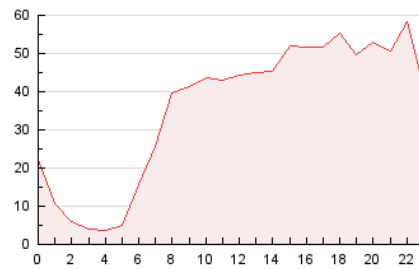

2. Secciones (Nacional)

	PAGINAS	%
HOME	81.952	9.54 %
RESTO	777.234	90.46 %

3. Por día del mes (Nacional)

Día	N. únicos	Visitas	Páginas	Día	N. únicos	Visitas	Páginas	Día	N. únicos	Visitas	Páginas
1	10.198	13.473	21.471	11	15.488	20.486	33.399	21	14.886	20.101	31.464
2	11.887	14.950	22.121	12	9.850	13.263	23.379	22	10.792	14.006	21.408
3	14.809	19.505	31.209	13	11.927	15.844	26.008	23	9.804	13.271	20.553
4	11.743	16.084	26.704	14	12.673	17.105	27.078	24	15.502	20.287	30.556
5	10.195	14.948	24.739	15	12.566	16.150	24.907	25	14.719	19.277	30.895
6	11.138	16.018	27.123	16	10.488	13.313	21.658	26	17.648	23.341	36.748
7	12.258	17.011	28.089	17	15.155	19.947	32.347	27	18.271	26.586	43.281
8	10.006	12.279	21.511	18	15.631	20.671	33.009	28	12.724	18.424	30.196
9	9.708	12.981	22.795	19	15.221	20.995	33.617	29	12.541	18.787	30.938
10	15.650	21.699	36.729	20	16.685	22.659	35.513	30	12.352	17.697	29.741

4. Gráficas (Nacional)

4.1 Por día de la semana (promedio)

N. únicos / Visitas (x 100)

Páginas (x 100)

4.2 Por franja horaria (promedio)

Visitas (x 1000)

Páginas (x 1000)

4.3 Por meses