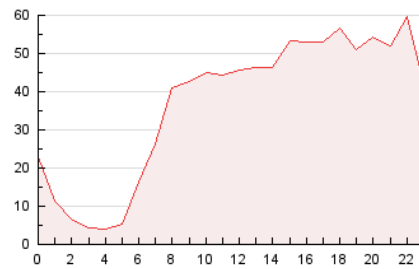

2. Secciones (Nacional e Internacional)

	PAGINAS	%
HOME	85.644	9.69 %
RESTO	797.989	90.31 %

3. Por día del mes (Nacional e Internacional)

Día	N. únicos	Visitas	Páginas	Día	N. únicos	Visitas	Páginas	Día	N. únicos	Visitas	Páginas
1	10.450	13.760	22.076	11	16.052	21.172	34.492	21	15.575	20.855	32.560
2	12.159	15.235	22.687	12	10.271	13.725	24.145	22	11.389	14.649	22.192
3	15.388	20.130	32.219	13	12.324	16.304	26.707	23	10.171	13.643	21.069
4	12.228	16.620	27.622	14	13.120	17.623	27.840	24	15.994	20.890	31.500
5	10.704	15.489	25.458	15	12.889	16.510	25.450	25	15.216	19.872	31.764
6	11.459	16.397	27.666	16	10.872	13.718	22.251	26	18.286	23.967	37.815
7	12.754	17.567	28.842	17	15.642	20.511	33.232	27	18.904	27.350	44.622
8	10.444	12.728	22.073	18	16.121	21.197	33.784	28	13.139	18.980	31.072
9	10.185	13.477	23.439	19	15.668	21.478	34.362	29	12.887	19.258	31.657
10	16.340	22.423	37.798	20	17.251	23.320	36.520	30	13.011	18.362	30.719

4. Gráficas (Nacional e Internacional)

4.1 Por día de la semana (promedio)

N. únicos / Visitas (x 100)

Páginas (x 100)

4.2 Por franja horaria (promedio)

Visitas (x 1000)

Páginas (x 1000)

4.3 Por meses