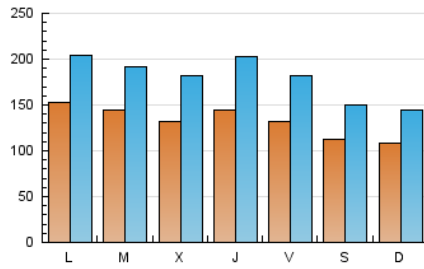

1. Cifras totales y promedios (Nacional)

MES - AÑO	NAVEGADORES UNICOS	VISITAS	PAGINAS
Junio - 2019	179.911	531.158	859.186
PROMEDIO DIARIO	13.084	17.705	28.640
PROMEDIO LUNES-VIERNES	14.109	19.213	31.104
PROMEDIO SABADO-DOMINGO	11.034	14.691	23.710
PAGINAS / VISITAS	1,62		
DURACION MEDIA VISITAS	0:02:55		
DURACION MEDIA PAGINAS	0:04:43		

2. Secciones (Nacional)

	PAGINAS	%
HOME	81.952	9.54 %
RESTO	777.234	90.46 %

3. Por día del mes (Nacional)

Día	N. únicos	Visitas	Páginas	Día	N. únicos	Visitas	Páginas	Día	N. únicos	Visitas	Páginas
1	10.198	13.473	21.471	11	15.488	20.486	33.399	21	14.886	20.101	31.464
2	11.887	14.950	22.121	12	9.850	13.263	23.379	22	10.792	14.006	21.408
3	14.809	19.505	31.209	13	11.927	15.844	26.008	23	9.804	13.271	20.553
4	11.743	16.084	26.704	14	12.673	17.105	27.078	24	15.502	20.287	30.556
5	10.195	14.948	24.739	15	12.566	16.150	24.907	25	14.719	19.277	30.895
6	11.138	16.018	27.123	16	10.488	13.313	21.658	26	17.648	23.341	36.748
7	12.258	17.011	28.089	17	15.155	19.947	32.347	27	18.271	26.586	43.281
8	10.006	12.279	21.511	18	15.631	20.671	33.009	28	12.724	18.424	30.196
9	9.708	12.981	22.795	19	15.221	20.995	33.617	29	12.541	18.787	30.938
10	15.650	21.699	36.729	20	16.685	22.659	35.513	30	12.352	17.697	29.741

4. Gráficas (Nacional)

4.1 Por día de la semana (promedio)

N. únicos / Visitas (x 100)

Páginas (x 100)

4.2 Por franja horaria (promedio)

Visitas (x 1000)

Páginas (x 1000)

4.3 Por meses