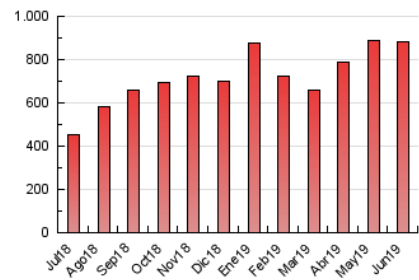

Páginas (x 1000)