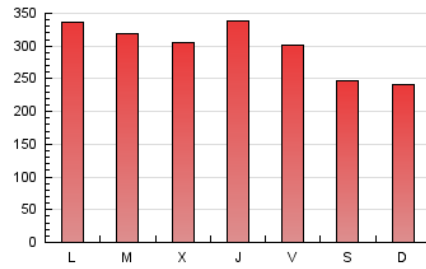

1. Cifras totales y promedios (Nacional e Internacional)

MES - AÑO	NAVEGADORES UNICOS	VISITAS	PAGINAS
Junio - 2019	189.978	547.210	883.633
PROMEDIO DIARIO	13.563	18.240	29.454
PROMEDIO LUNES-VIERNES	14.622	19.794	32.001
PROMEDIO SABADO-DOMINGO	11.446	15.134	24.361
PAGINAS / VISITAS	1,61		
DURACION MEDIA VISITAS	0:02:54		
DURACION MEDIA PAGINAS	0:04:43		

2. Secciones (Nacional e Internacional)

	PAGINAS	%
HOME	85.644	9.69 %
RESTO	797.989	90.31 %

3. Por día del mes (Nacional e Internacional)

Día	N. únicos	Visitas	Páginas	Día	N. únicos	Visitas	Páginas	Día	N. únicos	Visitas	Páginas
1	10.450	13.760	22.076	11	16.052	21.172	34.492	21	15.575	20.855	32.560
2	12.159	15.235	22.687	12	10.271	13.725	24.145	22	11.389	14.649	22.192
3	15.388	20.130	32.219	13	12.324	16.304	26.707	23	10.171	13.643	21.069
4	12.228	16.620	27.622	14	13.120	17.623	27.840	24	15.994	20.890	31.500
5	10.704	15.489	25.458	15	12.889	16.510	25.450	25	15.216	19.872	31.764
6	11.459	16.397	27.666	16	10.872	13.718	22.251	26	18.286	23.967	37.815
7	12.754	17.567	28.842	17	15.642	20.511	33.232	27	18.904	27.350	44.622
8	10.444	12.728	22.073	18	16.121	21.197	33.784	28	13.139	18.980	31.072
9	10.185	13.477	23.439	19	15.668	21.478	34.362	29	12.887	19.258	31.657
10	16.340	22.423	37.798	20	17.251	23.320	36.520	30	13.011	18.362	30.719

4. Gráficas (Nacional e Internacional)

4.1 Por día de la semana (promedio)

N. únicos / Visitas (x 100)

Páginas (x 100)

4.2 Por franja horaria (promedio)

Visitas (x 1000)

Páginas (x 1000)

4.3 Por meses