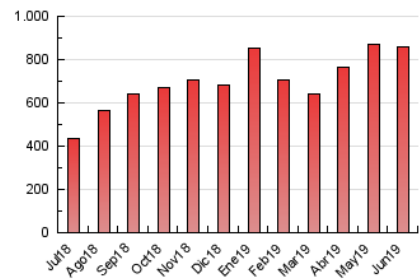

Páginas (x 1000)