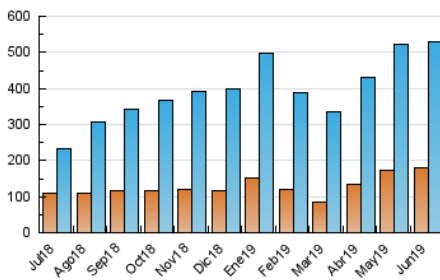

4.3 Por meses

N. únicos / Visitas (x 1000)