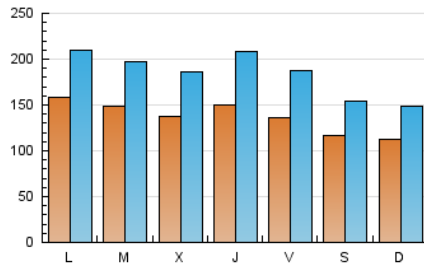

1. Cifras totales y promedios (Nacional e Internacional)

MES - AÑO	NAVEGADORES UNICOS	VISITAS	PAGINAS
Junio - 2019	189.978	547.210	883.633
PROMEDIO DIARIO	13.563	18.240	29.454
PROMEDIO LUNES-VIERNES	14.622	19.794	32.001
PROMEDIO SABADO-DOMINGO	11.446	15.134	24.361
PAGINAS / VISITAS	1,61		
DURACION MEDIA VISITAS	0:02:54		
DURACION MEDIA PAGINAS	0:04:43		

2. Secciones (Nacional e Internacional)

	PAGINAS	%
HOME	85.644	9.69 %
RESTO	797.989	90.31 %

3. Por día del mes (Nacional e Internacional)

Día	N. únicos	Visitas	Páginas	Día	N. únicos	Visitas	Páginas	Día	N. únicos	Visitas	Páginas
1	10.450	13.760	22.076	11	16.052	21.172	34.492	21	15.575	20.855	32.560
2	12.159	15.235	22.687	12	10.271	13.725	24.145	22	11.389	14.649	22.192
3	15.388	20.130	32.219	13	12.324	16.304	26.707	23	10.171	13.643	21.069
4	12.228	16.620	27.622	14	13.120	17.623	27.840	24	15.994	20.890	31.500
5	10.704	15.489	25.458	15	12.889	16.510	25.450	25	15.216	19.872	31.764
6	11.459	16.397	27.666	16	10.872	13.718	22.251	26	18.286	23.967	37.815
7	12.754	17.567	28.842	17	15.642	20.511	33.232	27	18.904	27.350	44.622
8	10.444	12.728	22.073	18	16.121	21.197	33.784	28	13.139	18.980	31.072
9	10.185	13.477	23.439	19	15.668	21.478	34.362	29	12.887	19.258	31.657
10	16.340	22.423	37.798	20	17.251	23.320	36.520	30	13.011	18.362	30.719

4. Gráficas (Nacional e Internacional)

4.1 Por día de la semana (promedio)

N. únicos / Visitas (x 100)

Páginas (x 100)

4.2 Por franja horaria (promedio)

Visitas (x 1000)

Páginas (x 1000)

4.3 Por meses