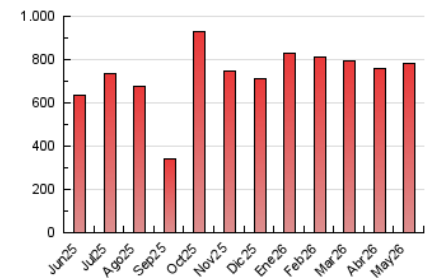

### 3. Por día del mes (Nacional e Internacional)

Día	N. únicos	Visitas	Páginas	Día	N. únicos	Visitas	Páginas	Día	N. únicos	Visitas	Páginas
1	12.712	14.575	20.297	11	13.924	16.679	26.253	21	29.178	33.606	46.973
2	11.017	13.117	19.430	12	18.736	22.657	35.058	22	16.068	18.413	26.996
3	8.524	10.117	15.109	13	19.927	23.673	35.330	23	8.919	11.041	20.289
4	12.479	14.861	23.056	14	14.751	17.420	27.309	24	8.044	9.458	13.514
5	11.569	13.966	22.305	15	16.596	19.072	27.574	25	10.719	12.691	20.174
6	13.011	15.770	24.921	16	12.768	15.164	24.126	26	13.081	15.237	23.558
7	18.156	21.179	30.466	17	9.448	11.112	16.441	27	26.226	30.253	43.050
8	17.247	20.627	29.694	18	12.504	15.001	24.383	28	17.753	21.003	32.701
9	10.681	12.577	18.438	19	13.357	15.901	25.370	29	17.963	21.417	31.615
10	6.937	8.855	16.328	20	16.884	20.258	30.429	30	9.038	10.463	15.203
								31	6.749	7.965	11.972

#### 4.1 Por día de la semana (promedio)

N. únicos / Visitas (x 100)

Páginas (x 100)

#### 4.2 Por franja horaria (promedio)

Visitas\_ (x 1000)

Páginas (x 1000)

#### 4.3 Por meses

N. únicos / Visitas (x 1000)

Páginas (x 1000)