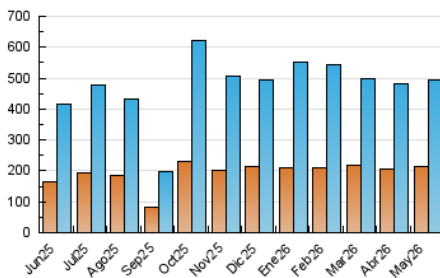

##### 4.1 Por día de la semana (promedio)

N. únicos / Visitas (x 100)

Páginas (x 100)

##### 4.2 Por franja horaria (promedio)

Visitas\_ (x 1000)

Páginas (x 1000)

##### 4.3 Por meses

N. únicos / Visitas (x 1000)

Páginas (x 1000)