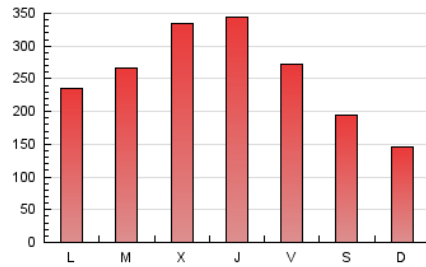

### 1. Cifras totales y promedios (Nacional e Internacional)

MES - AÑO	NAVEGADORES UNICOS	VISITAS	PAGINAS
Mayo - 2026	229.846	513.822	782.247
<b>PROMEDIO DIARIO</b>	<b>14.031</b>	<b>16.585</b>	<b>25.108</b>
<b>PROMEDIO LUNES-VIERNES</b>	16.326	19.250	28.929
<b>PROMEDIO SABADO-DOMINGO</b>	9.213	10.987	17.085
<b>PAGINAS / VISITAS</b>	1,51		
<b>DURACION MEDIA VISITAS</b>	0:01:58		
<b>TIEMPO INTERACCIÓN MEDIO</b>	0:01:18		

### 3. Por día del mes (Nacional e Internacional)

Día	N. únicos	Visitas	Páginas	Día	N. únicos	Visitas	Páginas	Día	N. únicos	Visitas	Páginas
1	12.712	14.575	20.297	11	13.924	16.679	26.253	21	29.178	33.606	46.973
2	11.017	13.117	19.430	12	18.736	22.657	35.058	22	16.068	18.413	26.996
3	8.524	10.117	15.109	13	19.927	23.673	35.330	23	8.919	11.041	20.289
4	12.479	14.861	23.056	14	14.751	17.420	27.309	24	8.044	9.458	13.514
5	11.569	13.966	22.305	15	16.596	19.072	27.574	25	10.719	12.691	20.174
6	13.011	15.770	24.921	16	12.768	15.164	24.126	26	13.081	15.237	23.558
7	18.156	21.179	30.466	17	9.448	11.112	16.441	27	26.226	30.253	43.050
8	17.247	20.627	29.694	18	12.504	15.001	24.383	28	17.753	21.003	32.701
9	10.681	12.577	18.438	19	13.357	15.901	25.370	29	17.963	21.417	31.615
10	6.937	8.855	16.328	20	16.884	20.258	30.429	30	9.038	10.463	15.203
								31	6.749	7.965	11.972

### 4. Gráficas (Nacional e Internacional)

#### 4.1 Por día de la semana (promedio)

N. únicos / Visitas (x 100)

Páginas (x 100)