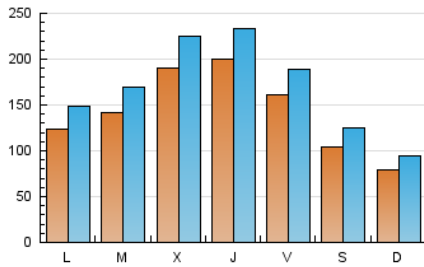

4. Gráficas (Nacional e Internacional)

4.1 Por día de la semana (promedio)

N. únicos / Visitas (x 100)