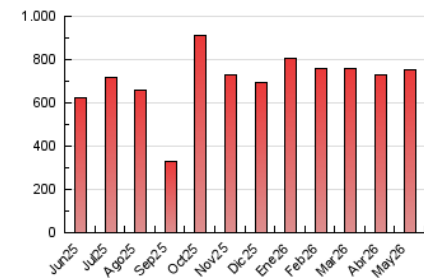

##### 4.1 Por día de la semana (promedio)

N. únicos / Visitas (x 100)

Páginas (x 100)

##### 4.2 Por franja horaria (promedio)

Visitas\_ (x 1000)

Páginas (x 1000)

##### 4.3 Por meses

N. únicos / Visitas (x 1000)

Páginas (x 1000)