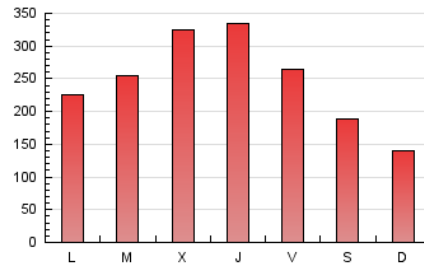

Páginas (x 100)