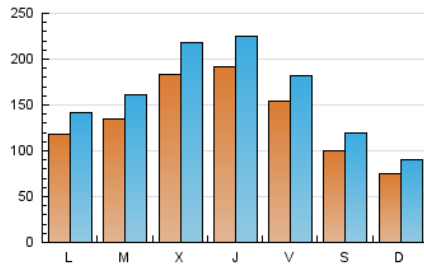

4. Gráficas (Nacional)

4.1 Por día de la semana (promedio)

N. únicos / Visitas (x 100)