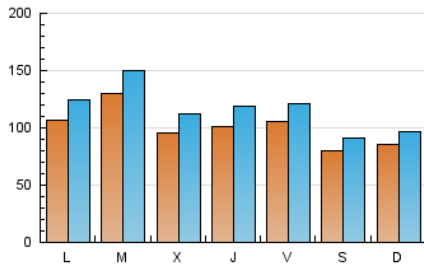

1. Cifras totales y promedios (Nacional e Internacional)

MES - AÑO	NAVEGADORES UNICOS	VISITAS	PAGINAS
Mayo - 2022	195.809	363.232	723.338
PROMEDIO DIARIO	10.144	11.717	23.333
PROMEDIO LUNES-VIERNES	10.882	12.647	25.731
PROMEDIO SABADO-DOMINGO	8.342	9.445	17.473
PAGINAS / VISITAS	1,99		
DURACION MEDIA VISITAS	0:03:34		
DURACION MEDIA PAGINAS	0:03:35		

2. Secciones (Nacional e Internacional)

	PAGINAS	%
HOME	128.203	17.72 %
RESTO	595.135	82.28 %

3. Por día del mes (Nacional e Internacional)

Día	N. únicos	Visitas	Páginas	Día	N. únicos	Visitas	Páginas	Día	N. únicos	Visitas	Páginas
1	6.691	7.740	14.051	11	9.819	11.473	23.394	21	5.293	6.263	11.847
2	7.578	8.960	19.506	12	12.725	14.764	29.917	22	5.636	6.696	12.535
3	11.473	13.105	24.888	13	15.590	17.689	33.380	23	9.952	11.721	24.995
4	9.138	10.834	22.638	14	12.693	14.133	25.246	24	13.052	14.770	30.237
5	11.397	13.433	26.457	15	6.203	7.209	14.605	25	9.923	11.388	23.585
6	10.052	11.460	21.994	16	7.190	8.544	18.925	26	7.598	9.093	19.887
7	8.823	9.914	17.926	17	11.532	13.835	27.275	27	8.961	10.328	20.487
8	9.503	10.598	19.259	18	9.411	11.200	23.834	28	5.365	6.333	11.965
9	10.050	11.923	25.106	19	8.883	10.454	23.016	29	14.869	16.122	29.826
10	13.507	16.224	32.922	20	7.729	9.067	19.463	30	18.677	20.820	41.191
								31	15.160	17.139	32.981

4. Gráficas (Nacional e Internacional)

4.1 Por día de la semana (promedio)

N. únicos / Visitas (x 100)

Páginas (x 100)

4.2 Por franja horaria (promedio)

Visitas_ (x 1000)

Páginas (x 1000)

4.3 Por meses