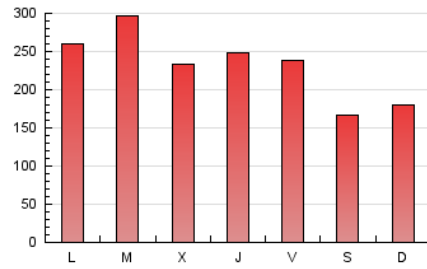

1. Cifras totales y promedios (Nacional e Internacional)

MES - AÑO	NAVEGADORES UNICOS	VISITAS	PAGINAS
Mayo - 2022	195.809	363.232	723.338
PROMEDIO DIARIO	10.144	11.717	23.333
PROMEDIO LUNES-VIERNES	10.882	12.647	25.731
PROMEDIO SABADO-DOMINGO	8.342	9.445	17.473
PAGINAS / VISITAS	1,99		
DURACION MEDIA VISITAS	0:03:34		
DURACION MEDIA PAGINAS	0:03:35		

2. Secciones (Nacional e Internacional)

	PAGINAS	%
HOME	128.203	17.72 %
RESTO	595.135	82.28 %

3. Por día del mes (Nacional e Internacional)

Día	N. únicos	Visitas	Páginas	Día	N. únicos	Visitas	Páginas	Día	N. únicos	Visitas	Páginas
1	6.691	7.740	14.051	11	9.819	11.473	23.394	21	5.293	6.263	11.847
2	7.578	8.960	19.506	12	12.725	14.764	29.917	22	5.636	6.696	12.535
3	11.473	13.105	24.888	13	15.590	17.689	33.380	23	9.952	11.721	24.995
4	9.138	10.834	22.638	14	12.693	14.133	25.246	24	13.052	14.770	30.237
5	11.397	13.433	26.457	15	6.203	7.209	14.605	25	9.923	11.388	23.585
6	10.052	11.460	21.994	16	7.190	8.544	18.925	26	7.598	9.093	19.887
7	8.823	9.914	17.926	17	11.532	13.835	27.275	27	8.961	10.328	20.487
8	9.503	10.598	19.259	18	9.411	11.200	23.834	28	5.365	6.333	11.965
9	10.050	11.923	25.106	19	8.883	10.454	23.016	29	14.869	16.122	29.826
10	13.507	16.224	32.922	20	7.729	9.067	19.463	30	18.677	20.820	41.191
								31	15.160	17.139	32.981

4. Gráficas (Nacional e Internacional)

4.1 Por día de la semana (promedio)

N. únicos / Visitas (x 100)

Páginas (x 100)

4.2 Por franja horaria (promedio)

Visitas_ (x 1000)

Páginas (x 1000)

4.3 Por meses