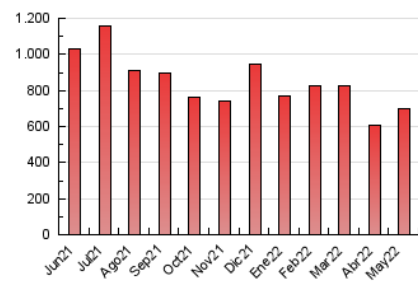

Páginas (x 1000)