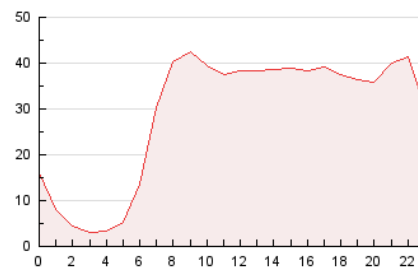

2. Secciones (Nacional)

	PAGINAS	%
HOME	124.213	17.83 %
RESTO	572.560	82.17 %

3. Por día del mes (Nacional)

Día	N. únicos	Visitas	Páginas	Día	N. únicos	Visitas	Páginas	Día	N. únicos	Visitas	Páginas
1	6.415	7.460	13.655	11	9.164	10.802	22.529	21	4.979	5.932	11.059
2	7.011	8.353	18.684	12	12.028	14.050	28.994	22	5.352	6.400	11.878
3	10.946	12.537	24.070	13	14.918	17.019	32.444	23	9.382	11.146	23.982
4	8.519	10.206	21.836	14	12.253	13.691	24.509	24	12.356	14.115	29.192
5	10.760	12.731	25.521	15	5.945	6.909	14.076	25	9.315	10.751	22.351
6	9.505	10.867	21.222	16	6.643	7.998	18.030	26	7.067	8.528	18.991
7	8.489	9.565	17.461	17	10.847	13.149	25.945	27	8.474	9.858	19.794
8	9.190	10.283	18.780	18	8.749	10.556	22.677	28	5.071	6.023	11.422
9	9.461	11.290	24.258	19	8.360	9.906	21.956	29	14.531	15.783	29.309
10	12.790	15.429	31.858	20	7.195	8.538	18.350	30	18.000	20.107	40.132
								31	14.430	16.412	31.808

4. Gráficas (Nacional)

4.1 Por día de la semana (promedio)

N. únicos / Visitas (x 100)

Páginas (x 100)

4.2 Por franja horaria (promedio)

Visitas__ (x 1000)

Páginas (x 1000)

4.3 Por meses