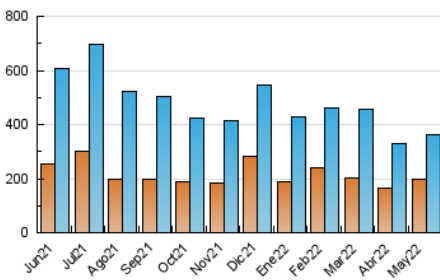

4.3 Por meses

N. únicos / Visitas (x 1000)