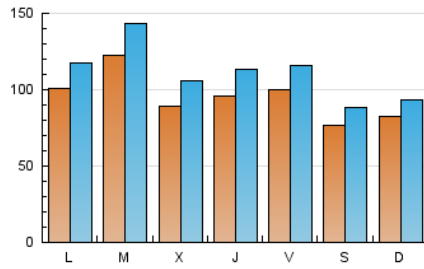

1. Cifras totales y promedios (Nacional)

MES - AÑO	NAVEGADORES UNICOS	VISITAS	PAGINAS
Mayo - 2022	180.852	346.394	696.773
PROMEDIO DIARIO	9.618	11.174	22.477
PROMEDIO LUNES-VIERNES	10.269	12.016	24.756
PROMEDIO SABADO-DOMINGO	8.025	9.116	16.905
PAGINAS / VISITAS	2,01		
DURACION MEDIA VISITAS	0:03:37		
DURACION MEDIA PAGINAS	0:03:34		

2. Secciones (Nacional)

	PAGINAS	%
HOME	124.213	17.83 %
RESTO	572.560	82.17 %

3. Por día del mes (Nacional)

Día	N. únicos	Visitas	Páginas	Día	N. únicos	Visitas	Páginas	Día	N. únicos	Visitas	Páginas
1	6.415	7.460	13.655	11	9.164	10.802	22.529	21	4.979	5.932	11.059
2	7.011	8.353	18.684	12	12.028	14.050	28.994	22	5.352	6.400	11.878
3	10.946	12.537	24.070	13	14.918	17.019	32.444	23	9.382	11.146	23.982
4	8.519	10.206	21.836	14	12.253	13.691	24.509	24	12.356	14.115	29.192
5	10.760	12.731	25.521	15	5.945	6.909	14.076	25	9.315	10.751	22.351
6	9.505	10.867	21.222	16	6.643	7.998	18.030	26	7.067	8.528	18.991
7	8.489	9.565	17.461	17	10.847	13.149	25.945	27	8.474	9.858	19.794
8	9.190	10.283	18.780	18	8.749	10.556	22.677	28	5.071	6.023	11.422
9	9.461	11.290	24.258	19	8.360	9.906	21.956	29	14.531	15.783	29.309
10	12.790	15.429	31.858	20	7.195	8.538	18.350	30	18.000	20.107	40.132
								31	14.430	16.412	31.808

4. Gráficas (Nacional)

4.1 Por día de la semana (promedio)

N. únicos / Visitas (x 100)

Páginas (x 100)

4.2 Por franja horaria (promedio)

Visitas__ (x 1000)

Páginas (x 1000)

4.3 Por meses