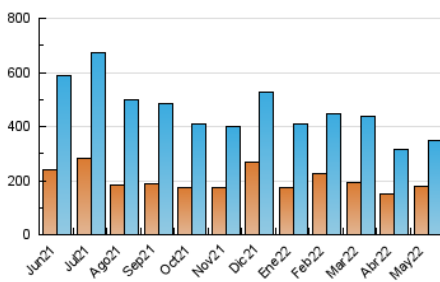

4.3 Por meses

N. únicos / Visitas (x 1000)