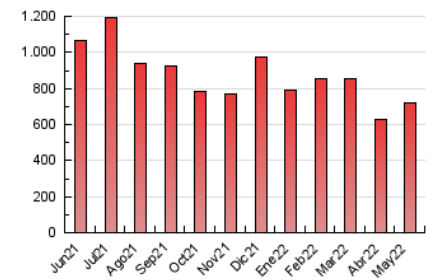

Páginas (x 1000)