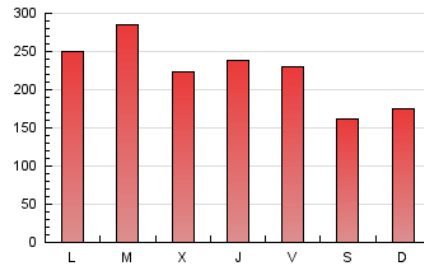

1. Cifras totales y promedios (Nacional)

MES - AÑO	NAVEGADORES UNICOS	VISITAS	PAGINAS
Mayo - 2022	180.852	346.394	696.773
PROMEDIO DIARIO	9.618	11.174	22.477
PROMEDIO LUNES-VIERNES	10.269	12.016	24.756
PROMEDIO SABADO-DOMINGO	8.025	9.116	16.905
PAGINAS / VISITAS	2,01		
DURACION MEDIA VISITAS	0:03:37		
DURACION MEDIA PAGINAS	0:03:34		

2. Secciones (Nacional)

	PAGINAS	%
HOME	124.213	17.83 %
RESTO	572.560	82.17 %

3. Por día del mes (Nacional)

Día	N. únicos	Visitas	Páginas	Día	N. únicos	Visitas	Páginas	Día	N. únicos	Visitas	Páginas
1	6.415	7.460	13.655	11	9.164	10.802	22.529	21	4.979	5.932	11.059
2	7.011	8.353	18.684	12	12.028	14.050	28.994	22	5.352	6.400	11.878
3	10.946	12.537	24.070	13	14.918	17.019	32.444	23	9.382	11.146	23.982
4	8.519	10.206	21.836	14	12.253	13.691	24.509	24	12.356	14.115	29.192
5	10.760	12.731	25.521	15	5.945	6.909	14.076	25	9.315	10.751	22.351
6	9.505	10.867	21.222	16	6.643	7.998	18.030	26	7.067	8.528	18.991
7	8.489	9.565	17.461	17	10.847	13.149	25.945	27	8.474	9.858	19.794
8	9.190	10.283	18.780	18	8.749	10.556	22.677	28	5.071	6.023	11.422
9	9.461	11.290	24.258	19	8.360	9.906	21.956	29	14.531	15.783	29.309
10	12.790	15.429	31.858	20	7.195	8.538	18.350	30	18.000	20.107	40.132
								31	14.430	16.412	31.808

4. Gráficas (Nacional)

4.1 Por día de la semana (promedio)

N. únicos / Visitas (x 100)

Páginas (x 100)

4.2 Por franja horaria (promedio)

Visitas__ (x 1000)

Páginas (x 1000)

4.3 Por meses