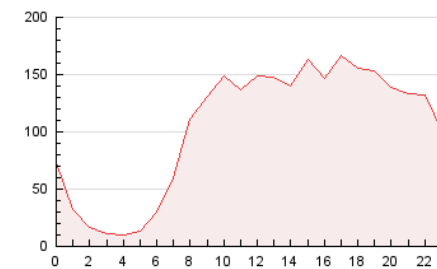

2. Secciones (Nacional)

	PAGINAS	%
HOME	294.387	11.77 %
RESTO	2.205.986	88.23 %

3. Por día del mes (Nacional)

Día	N. únicos	Visitas	Páginas	Día	N. únicos	Visitas	Páginas	Día	N. únicos	Visitas	Páginas
1	22.703	32.992	62.465	11	28.178	42.934	87.683	21	21.326	34.456	71.678
2	34.501	53.631	102.961	12	32.976	49.889	100.967	22	23.033	36.738	74.641
3	28.070	46.651	92.713	13	25.353	40.279	83.246	23	26.797	38.447	73.612
4	27.693	45.736	93.316	14	24.630	41.262	85.372	24	27.032	37.837	72.274
5	26.098	42.552	86.769	15	22.191	35.709	72.042	25	24.866	37.845	76.187
6	23.226	37.427	77.202	16	24.037	38.274	73.720	26	22.579	35.835	73.923
7	26.745	45.269	95.232	17	22.746	38.197	76.163	27	21.935	33.996	69.823
8	31.806	48.948	97.496	18	23.871	35.073	71.382	28	23.232	35.882	73.330
9	51.265	71.937	133.524	19	26.285	37.260	73.590	29	22.354	33.532	66.519
10	37.510	54.370	103.040	20	24.148	38.994	77.238	30	17.788	25.653	48.127
								31	18.882	29.070	54.138

4. Gráficas (Nacional)

4.1 Por día de la semana (promedio)

N. únicos / Visitas (x 100)

Páginas (x 100)

4.2 Por franja horaria (promedio)

Visitas (x 1000)

Páginas (x 1000)

4.3 Por meses