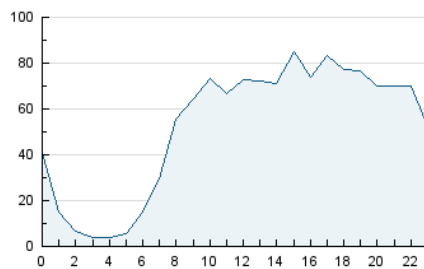

2. Secciones (Nacional)

	PAGINAS	%
HOME	294.387	11.77 %
RESTO	2.205.986	88.23 %

3. Por día del mes (Nacional)

Día	N. únicos	Visitas	Páginas	Día	N. únicos	Visitas	Páginas	Día	N. únicos	Visitas	Páginas
1	22.703	32.992	62.465	11	28.178	42.934	87.683	21	21.326	34.456	71.678
2	34.501	53.631	102.961	12	32.976	49.889	100.967	22	23.033	36.738	74.641
3	28.070	46.651	92.713	13	25.353	40.279	83.246	23	26.797	38.447	73.612
4	27.693	45.736	93.316	14	24.630	41.262	85.372	24	27.032	37.837	72.274
5	26.098	42.552	86.769	15	22.191	35.709	72.042	25	24.866	37.845	76.187
6	23.226	37.427	77.202	16	24.037	38.274	73.720	26	22.579	35.835	73.923
7	26.745	45.269	95.232	17	22.746	38.197	76.163	27	21.935	33.996	69.823
8	31.806	48.948	97.496	18	23.871	35.073	71.382	28	23.232	35.882	73.330
9	51.265	71.937	133.524	19	26.285	37.260	73.590	29	22.354	33.532	66.519
10	37.510	54.370	103.040	20	24.148	38.994	77.238	30	17.788	25.653	48.127
								31	18.882	29.070	54.138

4. Gráficas (Nacional)

4.1 Por día de la semana (promedio)

N. únicos / Visitas (x 100)

Páginas (x 100)

4.2 Por franja horaria (promedio)

Visitas (x 1000)

Páginas (x 1000)

4.3 Por meses