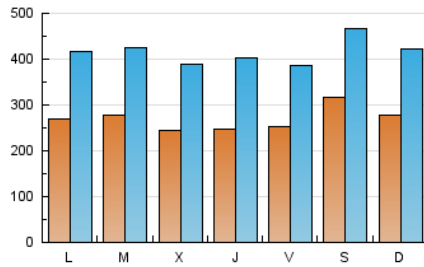

1. Cifras totales y promedios (Nacional e Internacional)

MES - AÑO	NAVEGADORES UNICOS	VISITAS	PAGINAS
Mayo - 2020	360.632	1.291.125	2.565.173
PROMEDIO DIARIO	27.115	41.649	82.748
PROMEDIO LUNES-VIERNES	25.890	40.304	81.665
PROMEDIO SABADO-DOMINGO	29.688	44.475	85.020
PAGINAS / VISITAS	1,99		
DURACION MEDIA VISITAS	0:03:31		
DURACION MEDIA PAGINAS	0:03:34		

2. Secciones (Nacional e Internacional)

	PAGINAS	%
HOME	304.574	11.87 %
RESTO	2.260.599	88.13 %

3. Por día del mes (Nacional e Internacional)

Día	N. únicos	Visitas	Páginas	Día	N. únicos	Visitas	Páginas	Día	N. únicos	Visitas	Páginas
1	23.648	34.040	64.411	11	29.196	44.209	90.052	21	22.187	35.547	73.729
2	35.368	54.815	105.301	12	33.911	51.197	103.456	22	23.867	37.894	76.625
3	28.942	47.803	94.726	13	26.218	41.492	85.936	23	27.540	39.417	75.126
4	28.681	47.009	95.713	14	25.482	42.439	87.403	24	27.831	38.742	73.800
5	26.872	43.729	88.890	15	23.006	36.782	74.089	25	25.780	38.926	77.953
6	24.116	38.473	79.118	16	24.871	39.424	76.658	26	23.484	36.863	75.570
7	27.652	46.504	97.773	17	23.502	39.217	78.379	27	22.745	35.050	71.353
8	32.745	50.255	100.029	18	24.669	36.110	73.893	28	24.090	36.953	75.199
9	52.319	73.338	136.092	19	27.127	38.296	75.721	29	23.229	34.515	68.239
10	38.519	55.656	105.416	20	24.995	40.094	79.823	30	18.418	26.440	49.330
								31	19.567	29.896	55.370

4. Gráficas (Nacional e Internacional)

4.1 Por día de la semana (promedio)

N. únicos / Visitas (x 100)

Páginas (x 100)

4.2 Por franja horaria (promedio)

Visitas (x 1000)

Páginas (x 1000)

4.3 Por meses