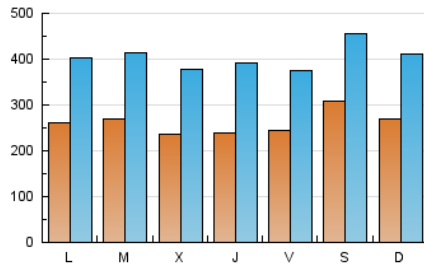

1. Cifras totales y promedios (Nacional)

MES - AÑO	NAVEGADORES UNICOS	VISITAS	PAGINAS
Mayo - 2020	342.674	1.256.675	2.500.373
PROMEDIO DIARIO	26.253	40.538	80.657
PROMEDIO LUNES-VIERNES	25.011	39.172	79.529
PROMEDIO SABADO-DOMINGO	28.863	43.407	83.027
PAGINAS / VISITAS	1,99		
DURACION MEDIA VISITAS	0:03:31		
DURACION MEDIA PAGINAS	0:03:33		

2. Secciones (Nacional)

	PAGINAS	%
HOME	294.387	11.77 %
RESTO	2.205.986	88.23 %

3. Por día del mes (Nacional)

Día	N. únicos	Visitas	Páginas	Día	N. únicos	Visitas	Páginas	Día	N. únicos	Visitas	Páginas
1	22.703	32.992	62.465	11	28.178	42.934	87.683	21	21.326	34.456	71.678
2	34.501	53.631	102.961	12	32.976	49.889	100.967	22	23.033	36.738	74.641
3	28.070	46.651	92.713	13	25.353	40.279	83.246	23	26.797	38.447	73.612
4	27.693	45.736	93.316	14	24.630	41.262	85.372	24	27.032	37.837	72.274
5	26.098	42.552	86.769	15	22.191	35.709	72.042	25	24.866	37.845	76.187
6	23.226	37.427	77.202	16	24.037	38.274	73.720	26	22.579	35.835	73.923
7	26.745	45.269	95.232	17	22.746	38.197	76.163	27	21.935	33.996	69.823
8	31.806	48.948	97.496	18	23.871	35.073	71.382	28	23.232	35.882	73.330
9	51.265	71.937	133.524	19	26.285	37.260	73.590	29	22.354	33.532	66.519
10	37.510	54.370	103.040	20	24.148	38.994	77.238	30	17.788	25.653	48.127
								31	18.882	29.070	54.138

4. Gráficas (Nacional)

4.1 Por día de la semana (promedio)

N. únicos / Visitas (x 100)

Páginas (x 100)

4.2 Por franja horaria (promedio)

Visitas (x 1000)

Páginas (x 1000)

4.3 Por meses