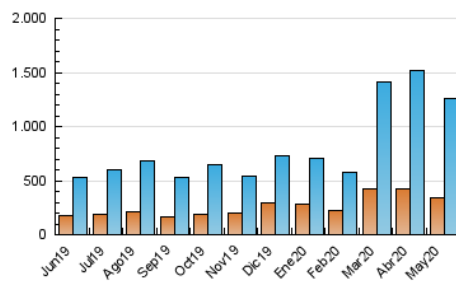

4.3 Por meses

N. únicos / Visitas (x 1000)