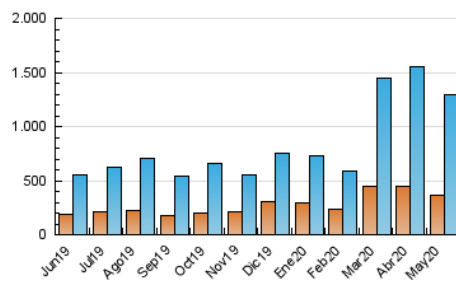

4.3 Por meses

N. únicos / Visitas (x 1000)