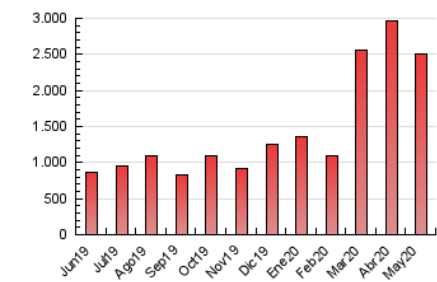

Páginas (x 1000)