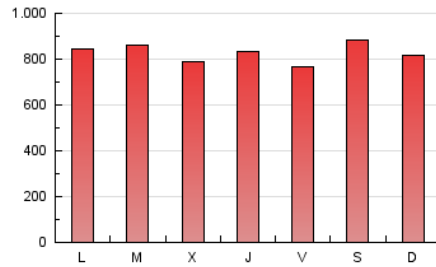

1. Cifras totales y promedios (Nacional e Internacional)

MES - AÑO	NAVEGADORES UNICOS	VISITAS	PAGINAS
Mayo - 2020	360.632	1.291.125	2.565.173
PROMEDIO DIARIO	27.115	41.649	82.748
PROMEDIO LUNES-VIERNES	25.890	40.304	81.665
PROMEDIO SABADO-DOMINGO	29.688	44.475	85.020
PAGINAS / VISITAS	1,99		
DURACION MEDIA VISITAS	0:03:31		
DURACION MEDIA PAGINAS	0:03:34		

2. Secciones (Nacional e Internacional)

	PAGINAS	%
HOME	304.574	11.87 %
RESTO	2.260.599	88.13 %

3. Por día del mes (Nacional e Internacional)

Día	N. únicos	Visitas	Páginas	Día	N. únicos	Visitas	Páginas	Día	N. únicos	Visitas	Páginas
1	23.648	34.040	64.411	11	29.196	44.209	90.052	21	22.187	35.547	73.729
2	35.368	54.815	105.301	12	33.911	51.197	103.456	22	23.867	37.894	76.625
3	28.942	47.803	94.726	13	26.218	41.492	85.936	23	27.540	39.417	75.126
4	28.681	47.009	95.713	14	25.482	42.439	87.403	24	27.831	38.742	73.800
5	26.872	43.729	88.890	15	23.006	36.782	74.089	25	25.780	38.926	77.953
6	24.116	38.473	79.118	16	24.871	39.424	76.658	26	23.484	36.863	75.570
7	27.652	46.504	97.773	17	23.502	39.217	78.379	27	22.745	35.050	71.353
8	32.745	50.255	100.029	18	24.669	36.110	73.893	28	24.090	36.953	75.199
9	52.319	73.338	136.092	19	27.127	38.296	75.721	29	23.229	34.515	68.239
10	38.519	55.656	105.416	20	24.995	40.094	79.823	30	18.418	26.440	49.330
								31	19.567	29.896	55.370

4. Gráficas (Nacional e Internacional)

4.1 Por día de la semana (promedio)

N. únicos / Visitas (x 100)

Páginas (x 100)

4.2 Por franja horaria (promedio)

Visitas (x 1000)

Páginas (x 1000)

4.3 Por meses