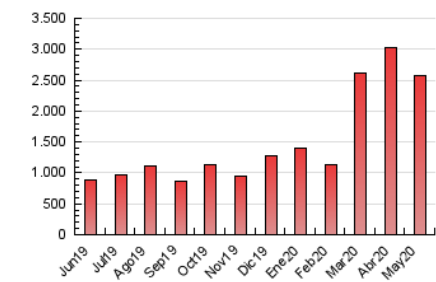

Páginas (x 1000)