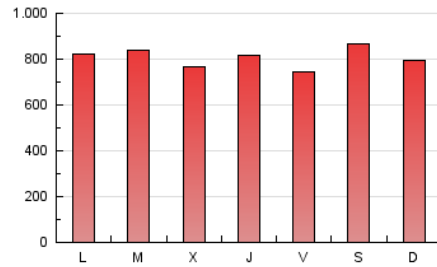

1. Cifras totales y promedios (Nacional)

MES - AÑO	NAVEGADORES UNICOS	VISITAS	PAGINAS
Mayo - 2020	342.674	1.256.675	2.500.373
PROMEDIO DIARIO	26.253	40.538	80.657
PROMEDIO LUNES-VIERNES	25.011	39.172	79.529
PROMEDIO SABADO-DOMINGO	28.863	43.407	83.027
PAGINAS / VISITAS	1,99		
DURACION MEDIA VISITAS	0:03:31		
DURACION MEDIA PAGINAS	0:03:33		

2. Secciones (Nacional)

	PAGINAS	%
HOME	294.387	11.77 %
RESTO	2.205.986	88.23 %

3. Por día del mes (Nacional)

Día	N. únicos	Visitas	Páginas	Día	N. únicos	Visitas	Páginas	Día	N. únicos	Visitas	Páginas
1	22.703	32.992	62.465	11	28.178	42.934	87.683	21	21.326	34.456	71.678
2	34.501	53.631	102.961	12	32.976	49.889	100.967	22	23.033	36.738	74.641
3	28.070	46.651	92.713	13	25.353	40.279	83.246	23	26.797	38.447	73.612
4	27.693	45.736	93.316	14	24.630	41.262	85.372	24	27.032	37.837	72.274
5	26.098	42.552	86.769	15	22.191	35.709	72.042	25	24.866	37.845	76.187
6	23.226	37.427	77.202	16	24.037	38.274	73.720	26	22.579	35.835	73.923
7	26.745	45.269	95.232	17	22.746	38.197	76.163	27	21.935	33.996	69.823
8	31.806	48.948	97.496	18	23.871	35.073	71.382	28	23.232	35.882	73.330
9	51.265	71.937	133.524	19	26.285	37.260	73.590	29	22.354	33.532	66.519
10	37.510	54.370	103.040	20	24.148	38.994	77.238	30	17.788	25.653	48.127
								31	18.882	29.070	54.138

4. Gráficas (Nacional)

4.1 Por día de la semana (promedio)

N. únicos / Visitas (x 100)

Páginas (x 100)

4.2 Por franja horaria (promedio)

Visitas (x 1000)

Páginas (x 1000)

4.3 Por meses