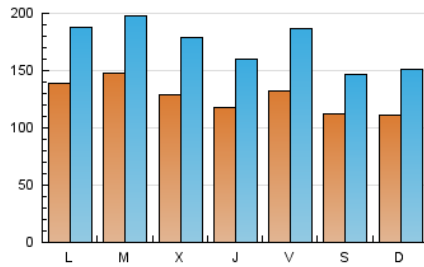

1. Cifras totales y promedios (Nacional e Internacional)

MES - AÑO	NAVEGADORES UNICOS	VISITAS	PAGINAS
Mayo - 2019	183.181	536.063	890.767
PROMEDIO DIARIO	12.679	17.292	28.734
PROMEDIO LUNES-VIERNES	13.216	18.133	30.266
PROMEDIO SABADO-DOMINGO	11.135	14.877	24.332
PAGINAS / VISITAS	1,66		
DURACION MEDIA VISITAS	0:03:20		
DURACION MEDIA PAGINAS	0:05:03		

2. Secciones (Nacional e Internacional)

	PAGINAS	%
HOME	85.306	9.58 %
RESTO	805.461	90.42 %

3. Por día del mes (Nacional e Internacional)

Día	N. únicos	Visitas	Páginas	Día	N. únicos	Visitas	Páginas	Día	N. únicos	Visitas	Páginas
1	8.224	11.596	19.609	11	17.449	22.369	34.623	21	15.245	19.002	30.581
2	9.525	12.974	22.342	12	14.188	19.347	33.837	22	16.334	21.139	33.803
3	9.777	14.402	24.463	13	11.821	16.773	31.455	23	13.500	17.888	29.499
4	7.892	10.670	17.340	14	12.030	16.403	28.779	24	14.006	19.958	33.907
5	10.839	13.725	21.025	15	11.059	15.792	29.189	25	11.315	14.621	23.377
6	18.134	22.675	34.508	16	12.595	18.010	31.021	26	11.650	17.182	29.399
7	14.124	19.104	31.503	17	12.917	18.320	30.839	27	13.448	19.438	32.342
8	13.933	19.892	33.056	18	8.097	10.786	18.029	28	17.552	24.565	39.366
9	11.976	16.859	28.425	19	7.649	10.315	17.026	29	15.067	20.763	33.937
10	15.135	21.463	34.393	20	12.214	16.386	27.949	30	11.114	14.308	23.547
								31	14.228	19.338	31.598

4. Gráficas (Nacional e Internacional)

4.1 Por día de la semana (promedio)

N. únicos / Visitas (x 100)

Páginas (x 100)

4.2 Por franja horaria (promedio)

Visitas (x 1000)

Páginas (x 1000)

4.3 Por meses