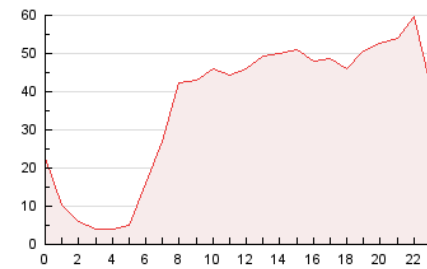

2. Secciones (Nacional)

	PAGINAS	%
HOME	81.645	9.39 %
RESTO	787.452	90.61 %

3. Por día del mes (Nacional)

Día	N. únicos	Visitas	Páginas	Día	N. únicos	Visitas	Páginas	Día	N. únicos	Visitas	Páginas
1	7.970	11.342	19.201	11	16.968	21.896	33.898	21	14.827	18.537	29.779
2	9.126	12.567	21.782	12	13.824	18.953	33.237	22	15.833	20.562	32.982
3	9.231	13.802	23.706	13	11.397	16.335	30.622	23	13.020	17.360	28.698
4	7.606	10.366	16.943	14	11.704	16.035	28.165	24	13.625	19.550	33.157
5	10.616	13.480	20.667	15	10.713	15.399	28.437	25	11.028	14.310	22.708
6	17.761	22.237	33.665	16	12.102	17.456	30.209	26	11.277	16.782	28.685
7	13.749	18.669	30.856	17	12.521	17.888	30.185	27	13.053	18.987	31.516
8	13.467	19.356	32.146	18	7.689	10.341	17.421	28	17.106	24.050	38.517
9	11.604	16.460	27.728	19	7.313	9.936	16.519	29	14.668	20.310	33.251
10	14.733	20.988	33.609	20	11.758	15.903	27.259	30	10.746	13.905	22.789
								31	13.724	18.804	30.760

4. Gráficas (Nacional)

4.1 Por día de la semana (promedio)

N. únicos / Visitas (x 100)

Páginas (x 100)

4.2 Por franja horaria (promedio)

Visitas (x 1000)

Páginas (x 1000)

4.3 Por meses