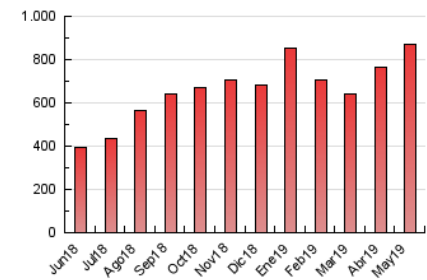

Páginas (x 1000)