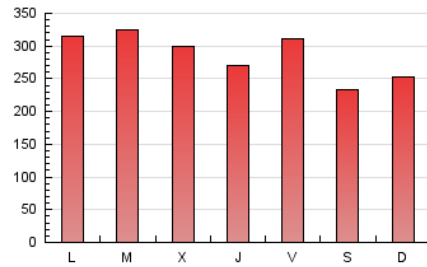

1. Cifras totales y promedios (Nacional e Internacional)

MES - AÑO	NAVEGADORES UNICOS	VISITAS	PAGINAS
Mayo - 2019	183.181	536.063	890.767
PROMEDIO DIARIO	12.679	17.292	28.734
PROMEDIO LUNES-VIERNES	13.216	18.133	30.266
PROMEDIO SABADO-DOMINGO	11.135	14.877	24.332
PAGINAS / VISITAS	1,66		
DURACION MEDIA VISITAS	0:03:20		
DURACION MEDIA PAGINAS	0:05:03		

2. Secciones (Nacional e Internacional)

	PAGINAS	%
HOME	85.306	9.58 %
RESTO	805.461	90.42 %

3. Por día del mes (Nacional e Internacional)

Día	N. únicos	Visitas	Páginas	Día	N. únicos	Visitas	Páginas	Día	N. únicos	Visitas	Páginas
1	8.224	11.596	19.609	11	17.449	22.369	34.623	21	15.245	19.002	30.581
2	9.525	12.974	22.342	12	14.188	19.347	33.837	22	16.334	21.139	33.803
3	9.777	14.402	24.463	13	11.821	16.773	31.455	23	13.500	17.888	29.499
4	7.892	10.670	17.340	14	12.030	16.403	28.779	24	14.006	19.958	33.907
5	10.839	13.725	21.025	15	11.059	15.792	29.189	25	11.315	14.621	23.377
6	18.134	22.675	34.508	16	12.595	18.010	31.021	26	11.650	17.182	29.399
7	14.124	19.104	31.503	17	12.917	18.320	30.839	27	13.448	19.438	32.342
8	13.933	19.892	33.056	18	8.097	10.786	18.029	28	17.552	24.565	39.366
9	11.976	16.859	28.425	19	7.649	10.315	17.026	29	15.067	20.763	33.937
10	15.135	21.463	34.393	20	12.214	16.386	27.949	30	11.114	14.308	23.547
								31	14.228	19.338	31.598

4. Gráficas (Nacional e Internacional)

4.1 Por día de la semana (promedio)

N. únicos / Visitas (x 100)

Páginas (x 100)

4.2 Por franja horaria (promedio)

Visitas (x 1000)

Páginas (x 1000)

4.3 Por meses