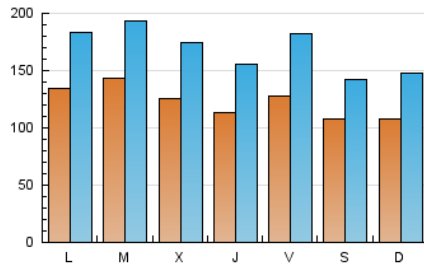

1. Cifras totales y promedios (Nacional)

MES - AÑO	NAVEGADORES UNICOS	VISITAS	PAGINAS
Mayo - 2019	174.021	522.566	869.097
PROMEDIO DIARIO	12.283	16.857	28.035
PROMEDIO LUNES-VIERNES	12.802	17.674	29.523
PROMEDIO SABADO-DOMINGO	10.790	14.508	23.760
PAGINAS / VISITAS	1,66		
DURACION MEDIA VISITAS	0:03:21		
DURACION MEDIA PAGINAS	0:05:03		

2. Secciones (Nacional)

	PAGINAS	%
HOME	81.645	9.39 %
RESTO	787.452	90.61 %

3. Por día del mes (Nacional)

Día	N. únicos	Visitas	Páginas	Día	N. únicos	Visitas	Páginas	Día	N. únicos	Visitas	Páginas
1	7.970	11.342	19.201	11	16.968	21.896	33.898	21	14.827	18.537	29.779
2	9.126	12.567	21.782	12	13.824	18.953	33.237	22	15.833	20.562	32.982
3	9.231	13.802	23.706	13	11.397	16.335	30.622	23	13.020	17.360	28.698
4	7.606	10.366	16.943	14	11.704	16.035	28.165	24	13.625	19.550	33.157
5	10.616	13.480	20.667	15	10.713	15.399	28.437	25	11.028	14.310	22.708
6	17.761	22.237	33.665	16	12.102	17.456	30.209	26	11.277	16.782	28.685
7	13.749	18.669	30.856	17	12.521	17.888	30.185	27	13.053	18.987	31.516
8	13.467	19.356	32.146	18	7.689	10.341	17.421	28	17.106	24.050	38.517
9	11.604	16.460	27.728	19	7.313	9.936	16.519	29	14.668	20.310	33.251
10	14.733	20.988	33.609	20	11.758	15.903	27.259	30	10.746	13.905	22.789
								31	13.724	18.804	30.760

4. Gráficas (Nacional)

4.1 Por día de la semana (promedio)

N. únicos / Visitas (x 100)

Páginas (x 100)

4.2 Por franja horaria (promedio)

Visitas (x 1000)

Páginas (x 1000)

4.3 Por meses