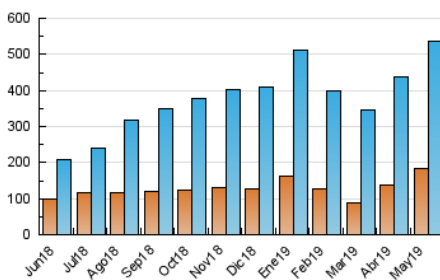

4.3 Por meses

N. únicos / Visitas (x 1000)