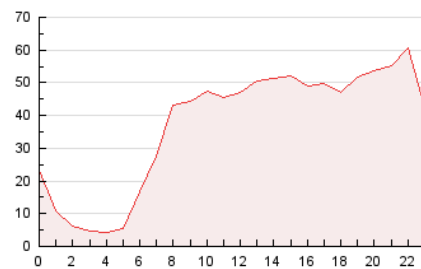

2. Secciones (Nacional e Internacional)

	PAGINAS	%
HOME	85.306	9.58 %
RESTO	805.461	90.42 %

3. Por día del mes (Nacional e Internacional)

Día	N. únicos	Visitas	Páginas	Día	N. únicos	Visitas	Páginas	Día	N. únicos	Visitas	Páginas
1	8.224	11.596	19.609	11	17.449	22.369	34.623	21	15.245	19.002	30.581
2	9.525	12.974	22.342	12	14.188	19.347	33.837	22	16.334	21.139	33.803
3	9.777	14.402	24.463	13	11.821	16.773	31.455	23	13.500	17.888	29.499
4	7.892	10.670	17.340	14	12.030	16.403	28.779	24	14.006	19.958	33.907
5	10.839	13.725	21.025	15	11.059	15.792	29.189	25	11.315	14.621	23.377
6	18.134	22.675	34.508	16	12.595	18.010	31.021	26	11.650	17.182	29.399
7	14.124	19.104	31.503	17	12.917	18.320	30.839	27	13.448	19.438	32.342
8	13.933	19.892	33.056	18	8.097	10.786	18.029	28	17.552	24.565	39.366
9	11.976	16.859	28.425	19	7.649	10.315	17.026	29	15.067	20.763	33.937
10	15.135	21.463	34.393	20	12.214	16.386	27.949	30	11.114	14.308	23.547
								31	14.228	19.338	31.598

4. Gráficas (Nacional e Internacional)

4.1 Por día de la semana (promedio)

N. únicos / Visitas (x 100)

Páginas (x 100)

4.2 Por franja horaria (promedio)

Visitas (x 1000)

Páginas (x 1000)

4.3 Por meses