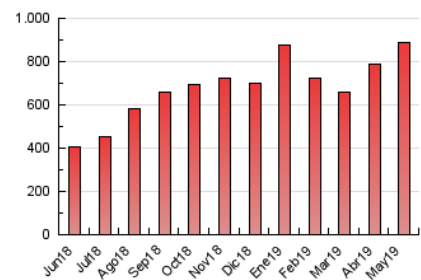

Páginas (x 1000)