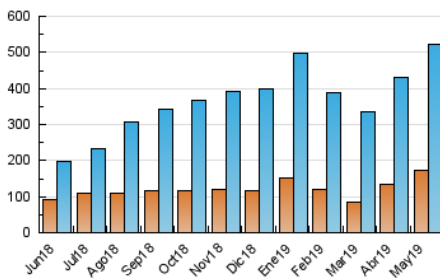

4.3 Por meses

N. únicos / Visitas (x 1000)