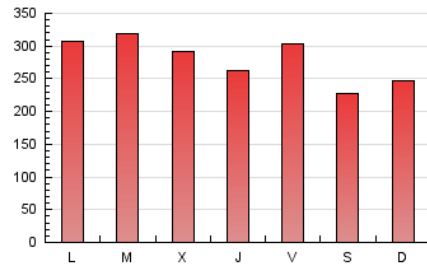

1. Cifras totales y promedios (Nacional)

MES - AÑO	NAVEGADORES UNICOS	VISITAS	PAGINAS
Mayo - 2019	174.021	522.566	869.097
PROMEDIO DIARIO	12.283	16.857	28.035
PROMEDIO LUNES-VIERNES	12.802	17.674	29.523
PROMEDIO SABADO-DOMINGO	10.790	14.508	23.760
PAGINAS / VISITAS	1,66		
DURACION MEDIA VISITAS	0:03:21		
DURACION MEDIA PAGINAS	0:05:03		

2. Secciones (Nacional)

	PAGINAS	%
HOME	81.645	9.39 %
RESTO	787.452	90.61 %

3. Por día del mes (Nacional)

Día	N. únicos	Visitas	Páginas	Día	N. únicos	Visitas	Páginas	Día	N. únicos	Visitas	Páginas
1	7.970	11.342	19.201	11	16.968	21.896	33.898	21	14.827	18.537	29.779
2	9.126	12.567	21.782	12	13.824	18.953	33.237	22	15.833	20.562	32.982
3	9.231	13.802	23.706	13	11.397	16.335	30.622	23	13.020	17.360	28.698
4	7.606	10.366	16.943	14	11.704	16.035	28.165	24	13.625	19.550	33.157
5	10.616	13.480	20.667	15	10.713	15.399	28.437	25	11.028	14.310	22.708
6	17.761	22.237	33.665	16	12.102	17.456	30.209	26	11.277	16.782	28.685
7	13.749	18.669	30.856	17	12.521	17.888	30.185	27	13.053	18.987	31.516
8	13.467	19.356	32.146	18	7.689	10.341	17.421	28	17.106	24.050	38.517
9	11.604	16.460	27.728	19	7.313	9.936	16.519	29	14.668	20.310	33.251
10	14.733	20.988	33.609	20	11.758	15.903	27.259	30	10.746	13.905	22.789
								31	13.724	18.804	30.760

4. Gráficas (Nacional)

4.1 Por día de la semana (promedio)

N. únicos / Visitas (x 100)

Páginas (x 100)

4.2 Por franja horaria (promedio)

Visitas (x 1000)

Páginas (x 1000)

4.3 Por meses