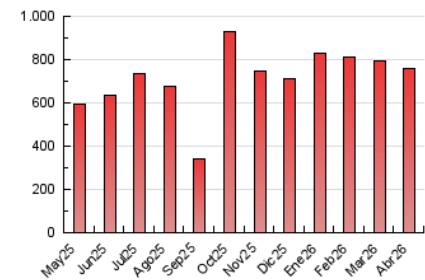

### 3. Por día del mes (Nacional e Internacional)

Día	N. únicos	Visitas	Páginas	Día	N. únicos	Visitas	Páginas	Día	N. únicos	Visitas	Páginas
1	14.155	16.495	26.160	11	17.845	20.926	29.142	21	13.655	16.371	25.556
2	12.575	14.986	23.509	12	8.906	10.438	15.507	22	13.775	16.413	26.387
3	13.044	15.342	21.913	13	10.215	12.372	21.047	23	15.372	18.788	29.841
4	7.382	8.894	14.087	14	15.426	18.167	27.602	24	23.721	28.373	41.134
5	4.983	6.006	9.071	15	16.868	20.173	30.686	25	11.295	13.260	19.112
6	4.336	5.421	8.850	16	20.098	23.143	33.711	26	8.755	10.690	16.916
7	12.805	15.259	23.493	17	18.914	22.415	33.636	27	12.007	14.434	23.098
8	27.316	32.021	45.106	18	11.505	13.538	19.824	28	15.874	19.089	29.374
9	13.027	14.981	22.723	19	8.186	9.785	15.518	29	21.056	24.799	35.499
10	17.557	20.136	28.491	20	15.730	18.388	27.627	30	21.696	24.608	33.529

##### 4.1 Por día de la semana (promedio)

N. únicos / Visitas (x 100)

Páginas (x 100)

##### 4.2 Por franja horaria (promedio)

Visitas\_ (x 1000)

Páginas (x 1000)

##### 4.3 Por meses

N. únicos / Visitas (x 1000)

Páginas (x 1000)