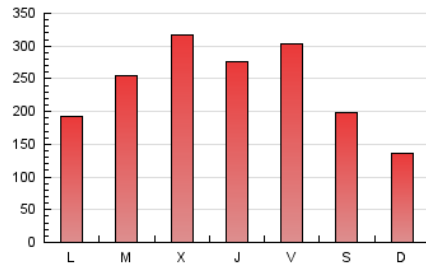

Páginas (x 100)