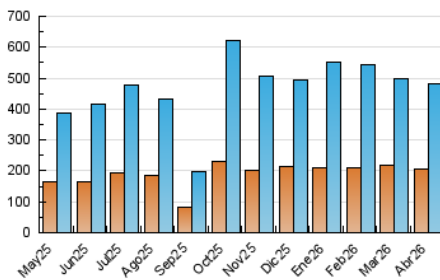

### 4. Gráficas (Nacional)

#### 4.1 Por día de la semana (promedio)

N. únicos / Visitas (x 100)

Páginas (x 100)

#### 4.2 Por franja horaria (promedio)

Visitas\_ (x 1000)

Páginas (x 1000)

#### 4.3 Por meses

N. únicos / Visitas (x 1000)

Páginas (x 1000)