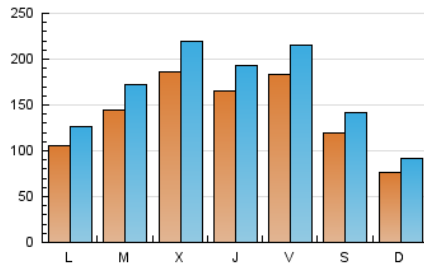

4. Gráficas (Nacional e Internacional)

4.1 Por día de la semana (promedio)

N. únicos / Visitas (x 100)