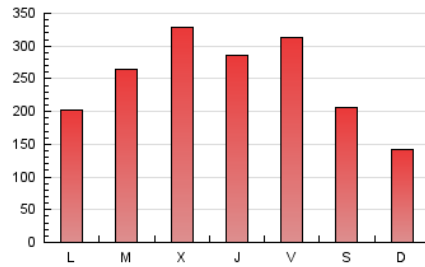

### 1. Cifras totales y promedios (Nacional e Internacional)

MES - AÑO	NAVEGADORES UNICOS	VISITAS	PAGINAS
Abril - 2026	225.459	504.413	759.590
<b>PROMEDIO DIARIO</b>	<b>14.269</b>	<b>16.857</b>	<b>25.272</b>
<b>PROMEDIO LUNES-VIERNES</b>	15.874	18.735	28.135
<b>PROMEDIO SABADO-DOMINGO</b>	9.857	11.692	17.397
<b>PAGINAS / VISITAS</b>	1,50		
<b>DURACION MEDIA VISITAS</b>	0:01:47		
<b>TIEMPO INTERACCIÓN MEDIO</b>	0:01:11		

### 3. Por día del mes (Nacional e Internacional)

Día	N. únicos	Visitas	Páginas	Día	N. únicos	Visitas	Páginas	Día	N. únicos	Visitas	Páginas
1	14.155	16.495	26.160	11	17.845	20.926	29.142	21	13.655	16.371	25.556
2	12.575	14.986	23.509	12	8.906	10.438	15.507	22	13.775	16.413	26.387
3	13.044	15.342	21.913	13	10.215	12.372	21.047	23	15.372	18.788	29.841
4	7.382	8.894	14.087	14	15.426	18.167	27.602	24	23.721	28.373	41.134
5	4.983	6.006	9.071	15	16.868	20.173	30.686	25	11.295	13.260	19.112
6	4.336	5.421	8.850	16	20.098	23.143	33.711	26	8.755	10.690	16.916
7	12.805	15.259	23.493	17	18.914	22.415	33.636	27	12.007	14.434	23.098
8	27.316	32.021	45.106	18	11.505	13.538	19.824	28	15.874	19.089	29.374
9	13.027	14.981	22.723	19	8.186	9.785	15.518	29	21.056	24.799	35.499
10	17.557	20.136	28.491	20	15.730	18.388	27.627	30	21.696	24.608	33.529

#### 4. Gráficas (Nacional e Internacional)

##### 4.1 Por día de la semana (promedio)

N. únicos / Visitas (x 100)

Páginas (x 100)