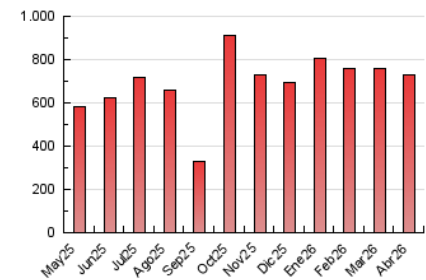

#### 4.1 Por día de la semana (promedio)

N. únicos / Visitas (x 100)

Páginas (x 100)

#### 4.2 Por franja horaria (promedio)

Visitas\_ (x 1000)

Páginas (x 1000)

#### 4.3 Por meses

N. únicos / Visitas (x 1000)

Páginas (x 1000)