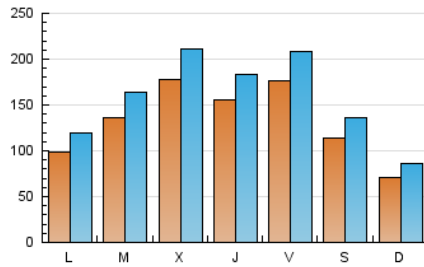

4. Gráficas (Nacional)

4.1 Por día de la semana (promedio)

N. únicos / Visitas (x 100)