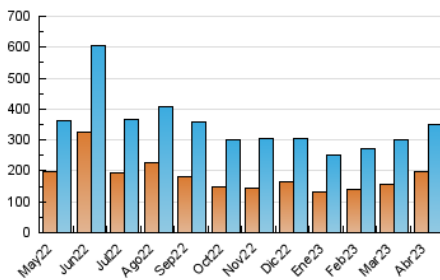

4.3 Por meses

N. únicos / Visitas (x 1000)