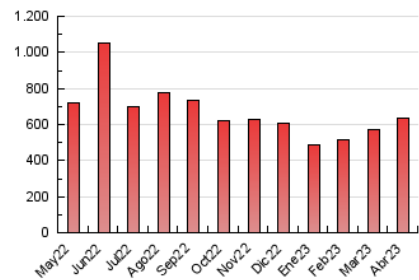

Páginas (x 1000)