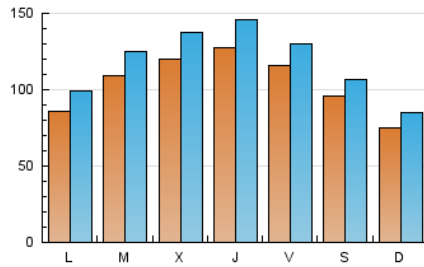

4. Gráficas (Nacional e Internacional)

4.1 Por día de la semana (promedio)

N. únicos / Visitas (x 100)