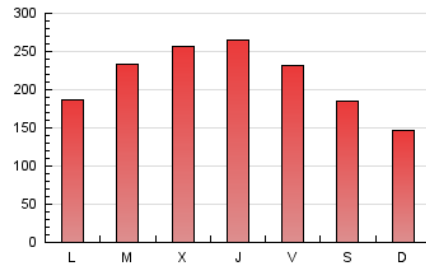

Páginas (x 100)