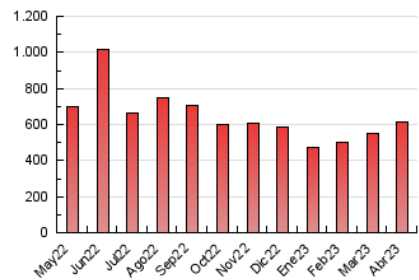

Páginas (x 1000)