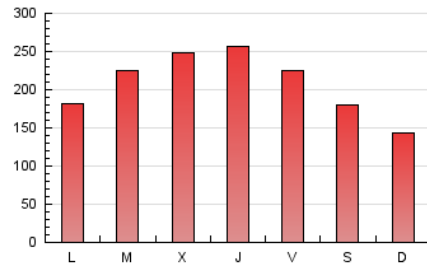

Páginas (x 100)