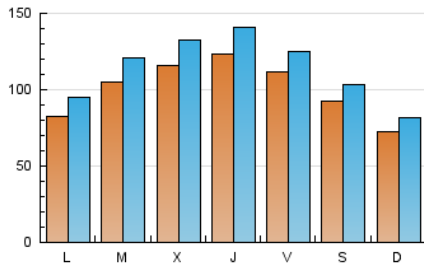

4. Gráficas (Nacional)

4.1 Por día de la semana (promedio)

N. únicos / Visitas (x 100)