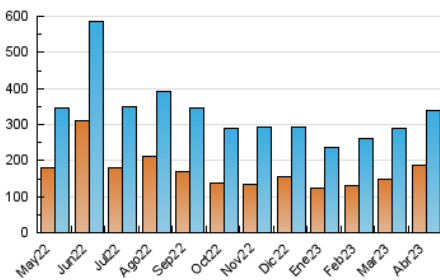

4.3 Por meses

N. únicos / Visitas (x 1000)