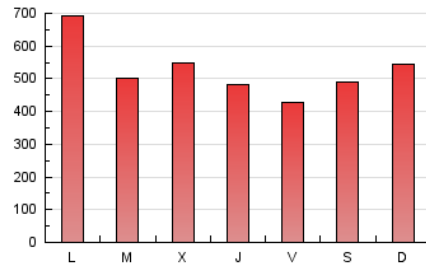

1. Cifras totales y promedios (Nacional e Internacional)

MES - AÑO	NAVEGADORES UNICOS	VISITAS	PAGINAS
Abril - 2021	390.818	927.226	1.565.507
PROMEDIO DIARIO	25.377	30.908	52.184
PROMEDIO LUNES-VIERNES	24.929	30.692	52.321
PROMEDIO SABADO-DOMINGO	26.611	31.501	51.805
PAGINAS / VISITAS	1,69		
DURACION MEDIA VISITAS	0:02:01		
DURACION MEDIA PAGINAS	0:02:55		

2. Secciones (Nacional e Internacional)

	PAGINAS	%
HOME	139.890	8.94 %
RESTO	1.425.617	91.06 %

3. Por día del mes (Nacional e Internacional)

Día	N. únicos	Visitas	Páginas	Día	N. únicos	Visitas	Páginas	Día	N. únicos	Visitas	Páginas
1	18.227	22.786	38.829	11	40.132	48.315	77.193	21	24.101	30.271	52.156
2	19.207	22.649	36.681	12	31.081	37.838	62.623	22	20.590	26.276	47.203
3	32.404	38.533	62.641	13	24.287	30.180	51.578	23	21.505	26.572	46.904
4	32.441	36.489	60.341	14	25.957	32.171	54.384	24	28.697	33.574	57.542
5	63.688	71.054	113.298	15	21.786	27.209	48.076	25	24.725	28.542	47.720
6	27.294	34.544	60.889	16	17.803	22.382	39.593	26	28.406	33.816	57.791
7	36.635	44.853	75.191	17	14.981	18.060	30.033	27	16.476	21.789	38.306
8	23.021	29.666	50.609	18	16.093	19.496	32.593	28	16.673	21.258	37.277
9	19.613	26.568	45.901	19	18.614	24.243	42.535	29	29.261	34.484	56.613
10	23.411	28.997	46.374	20	22.120	28.089	49.123	30	22.083	26.522	45.510

4. Gráficas (Nacional e Internacional)

4.1 Por día de la semana (promedio)

N. únicos / Visitas (x 100)

Páginas (x 100)

4.2 Por franja horaria (promedio)

Visitas (x 1000)

Páginas (x 1000)

4.3 Por meses