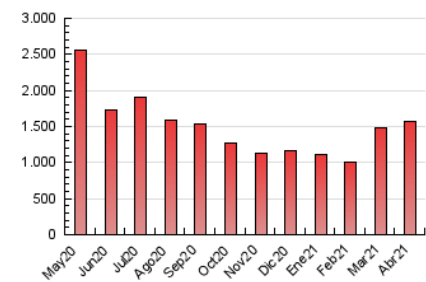

Páginas (x 1000)