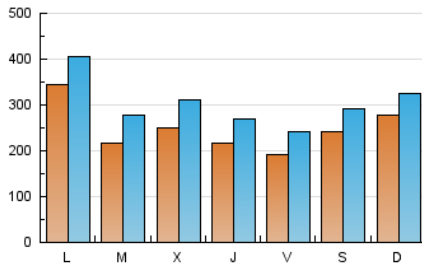

1. Cifras totales y promedios (Nacional)

MES - AÑO	NAVEGADORES UNICOS	VISITAS	PAGINAS
Abril - 2021	372.040	899.137	1.524.943
PROMEDIO DIARIO	24.527	29.971	50.831
PROMEDIO LUNES-VIERNES	24.009	29.684	50.853
PROMEDIO SABADO-DOMINGO	25.950	30.761	50.772
PAGINAS / VISITAS	1,70		
DURACION MEDIA VISITAS	0:02:02		
DURACION MEDIA PAGINAS	0:02:55		

2. Secciones (Nacional)

	PAGINAS	%
HOME	137.374	9.01 %
RESTO	1.387.569	90.99 %

3. Por día del mes (Nacional)

Día	N. únicos	Visitas	Páginas	Día	N. únicos	Visitas	Páginas	Día	N. únicos	Visitas	Páginas
1	17.434	21.878	37.627	11	39.306	47.364	75.868	21	23.143	29.279	50.676
2	18.634	22.034	35.840	12	30.029	36.660	60.856	22	19.666	25.288	45.742
3	31.781	37.790	61.667	13	23.339	29.150	50.213	23	20.740	25.756	45.629
4	31.665	35.630	59.170	14	24.900	30.965	52.752	24	28.024	32.859	56.390
5	62.271	69.599	111.116	15	20.851	26.161	46.544	25	24.037	27.827	46.780
6	26.371	33.430	59.265	16	17.057	21.541	38.235	26	27.409	32.628	56.027
7	35.703	43.818	73.598	17	14.461	17.477	29.218	27	15.651	20.838	36.888
8	22.123	28.727	49.348	18	15.581	18.919	31.807	28	15.763	20.297	35.964
9	18.827	25.651	44.495	19	17.817	23.369	41.324	29	28.102	33.229	54.837
10	22.741	28.225	45.274	20	21.262	27.193	47.849	30	21.114	25.555	43.944

4. Gráficas (Nacional)

4.1 Por día de la semana (promedio)

N. únicos / Visitas (x 100)

Páginas (x 100)

4.2 Por franja horaria (promedio)

Visitas (x 1000)

Páginas (x 1000)

4.3 Por meses