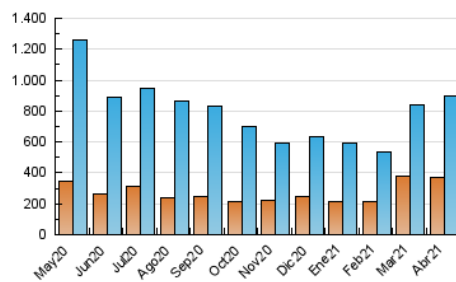

4.3 Por meses

N. únicos / Visitas (x 1000)