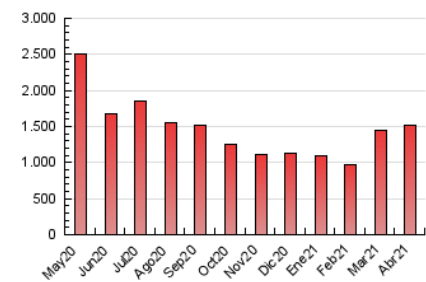

1. Cifras totales y promedios (Nacional)

MES - AÑO	NAVEGADORES UNICOS	VISITAS	PAGINAS
Abril - 2021	372.040	899.137	1.524.943
PROMEDIO DIARIO	24.527	29.971	50.831
PROMEDIO LUNES-VIERNES	24.009	29.684	50.853
PROMEDIO SABADO-DOMINGO	25.950	30.761	50.772
PAGINAS / VISITAS	1,70		
DURACION MEDIA VISITAS	0:02:02		
DURACION MEDIA PAGINAS	0:02:55		

2. Secciones (Nacional)

	PAGINAS	%
HOME	137.374	9.01 %
RESTO	1.387.569	90.99 %

3. Por día del mes (Nacional)

Día	N. únicos	Visitas	Páginas	Día	N. únicos	Visitas	Páginas	Día	N. únicos	Visitas	Páginas
1	17.434	21.878	37.627	11	39.306	47.364	75.868	21	23.143	29.279	50.676
2	18.634	22.034	35.840	12	30.029	36.660	60.856	22	19.666	25.288	45.742
3	31.781	37.790	61.667	13	23.339	29.150	50.213	23	20.740	25.756	45.629
4	31.665	35.630	59.170	14	24.900	30.965	52.752	24	28.024	32.859	56.390
5	62.271	69.599	111.116	15	20.851	26.161	46.544	25	24.037	27.827	46.780
6	26.371	33.430	59.265	16	17.057	21.541	38.235	26	27.409	32.628	56.027
7	35.703	43.818	73.598	17	14.461	17.477	29.218	27	15.651	20.838	36.888
8	22.123	28.727	49.348	18	15.581	18.919	31.807	28	15.763	20.297	35.964
9	18.827	25.651	44.495	19	17.817	23.369	41.324	29	28.102	33.229	54.837
10	22.741	28.225	45.274	20	21.262	27.193	47.849	30	21.114	25.555	43.944

4. Gráficas (Nacional)

4.1 Por día de la semana (promedio)

N. únicos / Visitas (x 100)

Páginas (x 100)

4.2 Por franja horaria (promedio)

Visitas (x 1000)

Páginas (x 1000)

4.3 Por meses

N. únicos / Visitas (x 1000)

Páginas (x 1000)

5. Observaciones

Este Medio Electrónico de Comunicación ha sido medido por la herramienta Google Analytics de Google

6. Definiciones básicas (Para más información ver Normas Técnicas para el Control de los Medios Electrónicos de Comunicación)