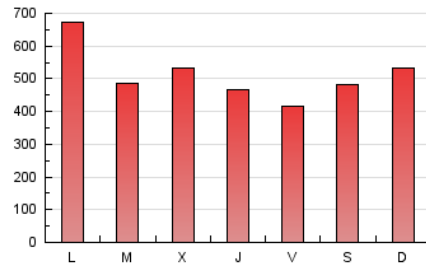

1. Cifras totales y promedios (Nacional)

MES - AÑO	NAVEGADORES UNICOS	VISITAS	PAGINAS
Abril - 2021	372.040	899.137	1.524.943
PROMEDIO DIARIO	24.527	29.971	50.831
PROMEDIO LUNES-VIERNES	24.009	29.684	50.853
PROMEDIO SABADO-DOMINGO	25.950	30.761	50.772
PAGINAS / VISITAS	1,70		
DURACION MEDIA VISITAS	0:02:02		
DURACION MEDIA PAGINAS	0:02:55		

2. Secciones (Nacional)

	PAGINAS	%
HOME	137.374	9.01 %
RESTO	1.387.569	90.99 %

3. Por día del mes (Nacional)

Día	N. únicos	Visitas	Páginas	Día	N. únicos	Visitas	Páginas	Día	N. únicos	Visitas	Páginas
1	17.434	21.878	37.627	11	39.306	47.364	75.868	21	23.143	29.279	50.676
2	18.634	22.034	35.840	12	30.029	36.660	60.856	22	19.666	25.288	45.742
3	31.781	37.790	61.667	13	23.339	29.150	50.213	23	20.740	25.756	45.629
4	31.665	35.630	59.170	14	24.900	30.965	52.752	24	28.024	32.859	56.390
5	62.271	69.599	111.116	15	20.851	26.161	46.544	25	24.037	27.827	46.780
6	26.371	33.430	59.265	16	17.057	21.541	38.235	26	27.409	32.628	56.027
7	35.703	43.818	73.598	17	14.461	17.477	29.218	27	15.651	20.838	36.888
8	22.123	28.727	49.348	18	15.581	18.919	31.807	28	15.763	20.297	35.964
9	18.827	25.651	44.495	19	17.817	23.369	41.324	29	28.102	33.229	54.837
10	22.741	28.225	45.274	20	21.262	27.193	47.849	30	21.114	25.555	43.944

4. Gráficas (Nacional)

4.1 Por día de la semana (promedio)

N. únicos / Visitas (x 100)

Páginas (x 100)

4.2 Por franja horaria (promedio)

Visitas (x 1000)

Páginas (x 1000)

4.3 Por meses