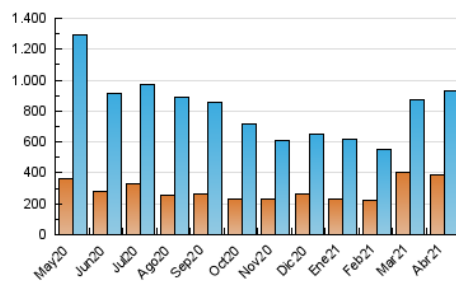

4.3 Por meses

N. únicos / Visitas (x 1000)