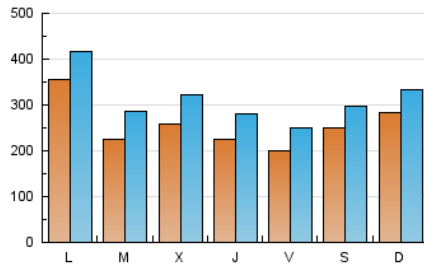

1. Cifras totales y promedios (Nacional e Internacional)

MES - AÑO	NAVEGADORES UNICOS	VISITAS	PAGINAS
Abril - 2021	390.818	927.226	1.565.507
PROMEDIO DIARIO	25.377	30.908	52.184
PROMEDIO LUNES-VIERNES	24.929	30.692	52.321
PROMEDIO SABADO-DOMINGO	26.611	31.501	51.805
PAGINAS / VISITAS	1,69		
DURACION MEDIA VISITAS	0:02:01		
DURACION MEDIA PAGINAS	0:02:55		

2. Secciones (Nacional e Internacional)

	PAGINAS	%
HOME	139.890	8.94 %
RESTO	1.425.617	91.06 %

3. Por día del mes (Nacional e Internacional)

Día	N. únicos	Visitas	Páginas	Día	N. únicos	Visitas	Páginas	Día	N. únicos	Visitas	Páginas
1	18.227	22.786	38.829	11	40.132	48.315	77.193	21	24.101	30.271	52.156
2	19.207	22.649	36.681	12	31.081	37.838	62.623	22	20.590	26.276	47.203
3	32.404	38.533	62.641	13	24.287	30.180	51.578	23	21.505	26.572	46.904
4	32.441	36.489	60.341	14	25.957	32.171	54.384	24	28.697	33.574	57.542
5	63.688	71.054	113.298	15	21.786	27.209	48.076	25	24.725	28.542	47.720
6	27.294	34.544	60.889	16	17.803	22.382	39.593	26	28.406	33.816	57.791
7	36.635	44.853	75.191	17	14.981	18.060	30.033	27	16.476	21.789	38.306
8	23.021	29.666	50.609	18	16.093	19.496	32.593	28	16.673	21.258	37.277
9	19.613	26.568	45.901	19	18.614	24.243	42.535	29	29.261	34.484	56.613
10	23.411	28.997	46.374	20	22.120	28.089	49.123	30	22.083	26.522	45.510

4. Gráficas (Nacional e Internacional)

4.1 Por día de la semana (promedio)

N. únicos / Visitas (x 100)

Páginas (x 100)

4.2 Por franja horaria (promedio)

Visitas (x 1000)

Páginas (x 1000)

4.3 Por meses