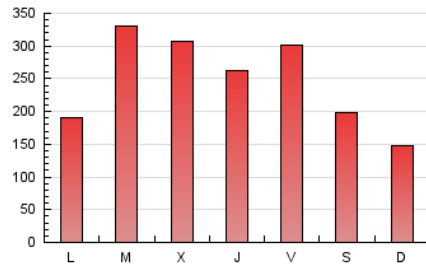

1. Cifras totales y promedios (Nacional)

MES - AÑO	NAVEGADORES UNICOS	VISITAS	PAGINAS
Marzo - 2026	217.985	500.110	760.088
PROMEDIO DIARIO	13.729	16.152	24.558
PROMEDIO LUNES-VIERNES	15.512	18.246	27.673
PROMEDIO SABADO-DOMINGO	9.372	11.033	16.943
PAGINAS / VISITAS	1,52		
DURACION MEDIA VISITAS	0:01:48		
TIEMPO INTERACCIÓN MEDIO	0:01:11		

2. Secciones (Nacional)

	PAGINAS	%
HOME	179.776	23.61 %
RESTO	581.526	76.39 %

3. Por día del mes (Nacional)

Día	N. únicos	Visitas	Páginas	Día	N. únicos	Visitas	Páginas	Día	N. únicos	Visitas	Páginas
1	6.193	7.705	13.125	11	23.395	27.993	40.099	21	8.764	10.234	15.640
2	11.531	13.731	21.180	12	26.224	30.382	42.970	22	5.865	7.191	12.387
3	20.816	23.829	33.406	13	19.252	22.138	32.960	23	9.920	11.975	20.492
4	28.020	31.125	41.610	14	10.879	12.574	18.762	24	19.919	23.148	34.617
5	11.218	13.495	21.858	15	9.793	11.321	16.792	25	10.447	12.472	20.699
6	19.430	23.465	34.012	16	9.959	11.860	19.462	26	10.295	12.418	20.797
7	13.208	15.202	21.877	17	20.074	23.317	34.929	27	14.988	17.701	27.659
8	9.609	11.306	17.197	18	10.107	12.185	20.205	28	12.264	14.626	22.688
9	8.057	9.938	17.816	19	9.690	11.656	19.521	29	7.771	9.140	14.022
10	21.881	25.499	35.092	20	13.662	16.612	25.986	30	6.819	8.489	15.917
								31	15.564	17.979	27.525

4. Gráficas (Nacional)

4.1 Por día de la semana (promedio)

N. únicos / Visitas (x 100)

Páginas (x 100)

4.2 Por franja horaria (promedio)

Visitas_ (x 1000)

Páginas (x 1000)

4.3 Por meses