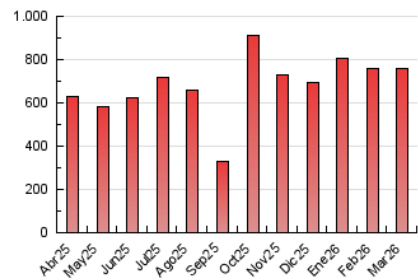

1. Cifras totales y promedios (Nacional)

MES - AÑO	NAVEGADORES UNICOS	VISITAS	PAGINAS
Marzo - 2026	217.985	500.110	760.088
PROMEDIO DIARIO	13.729	16.152	24.558
PROMEDIO LUNES-VIERNES	15.512	18.246	27.673
PROMEDIO SABADO-DOMINGO	9.372	11.033	16.943
PAGINAS / VISITAS	1,52		
DURACION MEDIA VISITAS	0:01:48		
TIEMPO INTERACCIÓN MEDIO	0:01:11		

2. Secciones (Nacional)

	PAGINAS	%
HOME	179.776	23.61 %
RESTO	581.526	76.39 %

3. Por día del mes (Nacional)

Día	N. únicos	Visitas	Páginas	Día	N. únicos	Visitas	Páginas	Día	N. únicos	Visitas	Páginas
1	6.193	7.705	13.125	11	23.395	27.993	40.099	21	8.764	10.234	15.640
2	11.531	13.731	21.180	12	26.224	30.382	42.970	22	5.865	7.191	12.387
3	20.816	23.829	33.406	13	19.252	22.138	32.960	23	9.920	11.975	20.492
4	28.020	31.125	41.610	14	10.879	12.574	18.762	24	19.919	23.148	34.617
5	11.218	13.495	21.858	15	9.793	11.321	16.792	25	10.447	12.472	20.699
6	19.430	23.465	34.012	16	9.959	11.860	19.462	26	10.295	12.418	20.797
7	13.208	15.202	21.877	17	20.074	23.317	34.929	27	14.988	17.701	27.659
8	9.609	11.306	17.197	18	10.107	12.185	20.205	28	12.264	14.626	22.688
9	8.057	9.938	17.816	19	9.690	11.656	19.521	29	7.771	9.140	14.022
10	21.881	25.499	35.092	20	13.662	16.612	25.986	30	6.819	8.489	15.917
								31	15.564	17.979	27.525

4. Gráficas (Nacional)

4.1 Por día de la semana (promedio)

N. únicos / Visitas (x 100)

Páginas (x 100)

4.2 Por franja horaria (promedio)

Visitas_ (x 1000)

Páginas (x 1000)

4.3 Por meses

N. únicos / Visitas (x 1000)

Páginas (x 1000)

5. Observaciones

Este Medio Electrónico de Comunicación ha sido medido por la herramienta Google Analytics de Google (GA4).

6. Definiciones básicas (Para más información ver Normas Técnicas para el Control de los Medios Electrónicos de Comunicación)