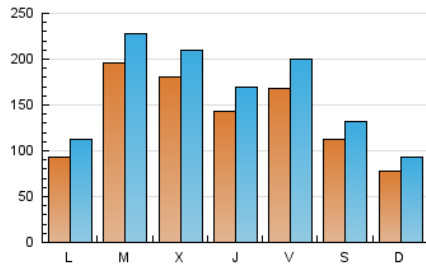

1. Cifras totales y promedios (Nacional)

MES - AÑO	NAVEGADORES UNICOS	VISITAS	PAGINAS
Marzo - 2026	217.985	500.110	760.088
PROMEDIO DIARIO	13.729	16.152	24.558
PROMEDIO LUNES-VIERNES	15.512	18.246	27.673
PROMEDIO SABADO-DOMINGO	9.372	11.033	16.943
PAGINAS / VISITAS	1,52		
DURACION MEDIA VISITAS	0:01:48		
TIEMPO INTERACCIÓN MEDIO	0:01:11		

2. Secciones (Nacional)

	PAGINAS	%
HOME	179.776	23.61 %
RESTO	581.526	76.39 %

3. Por día del mes (Nacional)

Día	N. únicos	Visitas	Páginas	Día	N. únicos	Visitas	Páginas	Día	N. únicos	Visitas	Páginas
1	6.193	7.705	13.125	11	23.395	27.993	40.099	21	8.764	10.234	15.640
2	11.531	13.731	21.180	12	26.224	30.382	42.970	22	5.865	7.191	12.387
3	20.816	23.829	33.406	13	19.252	22.138	32.960	23	9.920	11.975	20.492
4	28.020	31.125	41.610	14	10.879	12.574	18.762	24	19.919	23.148	34.617
5	11.218	13.495	21.858	15	9.793	11.321	16.792	25	10.447	12.472	20.699
6	19.430	23.465	34.012	16	9.959	11.860	19.462	26	10.295	12.418	20.797
7	13.208	15.202	21.877	17	20.074	23.317	34.929	27	14.988	17.701	27.659
8	9.609	11.306	17.197	18	10.107	12.185	20.205	28	12.264	14.626	22.688
9	8.057	9.938	17.816	19	9.690	11.656	19.521	29	7.771	9.140	14.022
10	21.881	25.499	35.092	20	13.662	16.612	25.986	30	6.819	8.489	15.917
								31	15.564	17.979	27.525

4. Gráficas (Nacional)

4.1 Por día de la semana (promedio)

N. únicos / Visitas (x 100)

Páginas (x 100)

4.2 Por franja horaria (promedio)

Visitas_ (x 1000)

Páginas (x 1000)

4.3 Por meses