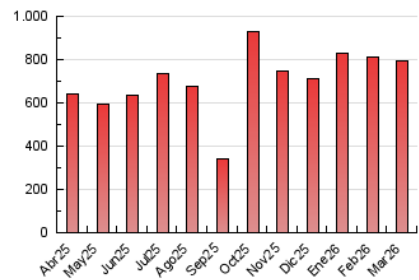

Páginas (x 1000)