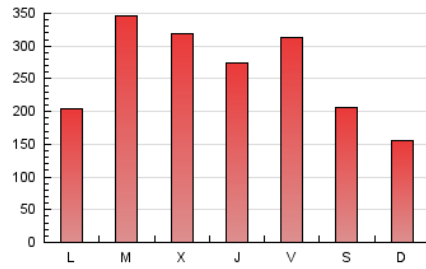

1. Cifras totales y promedios (Nacional e Internacional)

MES - AÑO	NAVEGADORES UNICOS	VISITAS	PAGINAS
Marzo - 2026	246.258	531.019	796.593
PROMEDIO DIARIO	14.695	17.146	25.712
PROMEDIO LUNES-VIERNES	16.614	19.378	28.974
PROMEDIO SABADO-DOMINGO	10.005	11.690	17.738
PAGINAS / VISITAS	1,50		
DURACION MEDIA VISITAS	0:01:45		
TIEMPO INTERACCIÓN MEDIO	0:01:10		

2. Secciones (Nacional e Internacional)

	PAGINAS	%
HOME	185.077	23.22 %
RESTO	611.988	76.78 %

3. Por día del mes (Nacional e Internacional)

Día	N. únicos	Visitas	Páginas	Día	N. únicos	Visitas	Páginas	Día	N. únicos	Visitas	Páginas
1	6.896	8.449	13.971	11	24.417	29.047	41.374	21	9.411	10.896	16.401
2	13.699	15.923	23.531	12	27.176	31.378	44.147	22	6.541	7.885	13.222
3	22.657	25.690	35.442	13	20.143	23.054	33.996	23	10.718	12.796	21.471
4	29.679	32.812	43.456	14	11.516	13.241	19.564	24	20.790	24.056	35.712
5	12.443	14.741	23.231	15	10.455	11.993	17.543	25	11.252	13.317	21.691
6	20.658	24.732	35.430	16	10.842	12.767	20.510	26	11.151	13.303	21.868
7	13.789	15.806	22.647	17	20.895	24.160	35.919	27	15.879	18.625	28.764
8	10.202	11.914	17.951	18	10.927	13.041	21.252	28	12.852	15.256	23.522
9	9.411	11.312	19.378	19	10.421	12.419	20.473	29	8.380	9.771	14.819
10	23.043	26.695	36.449	20	14.526	17.505	27.051	30	7.584	9.281	16.865
								31	17.200	19.662	29.415

4. Gráficas (Nacional e Internacional)

4.1 Por día de la semana (promedio)

N. únicos / Visitas (x 100)

Páginas (x 100)

4.2 Por franja horaria (promedio)

Visitas_ (x 1000)

Páginas (x 1000)

4.3 Por meses