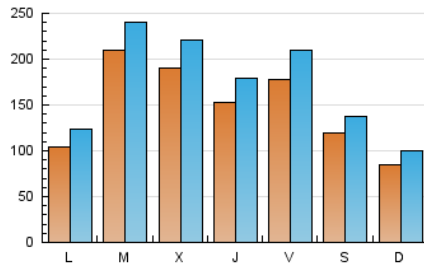

1. Cifras totales y promedios (Nacional e Internacional)

MES - AÑO	NAVEGADORES UNICOS	VISITAS	PAGINAS
Marzo - 2026	246.258	531.019	796.593
PROMEDIO DIARIO	14.695	17.146	25.712
PROMEDIO LUNES-VIERNES	16.614	19.378	28.974
PROMEDIO SABADO-DOMINGO	10.005	11.690	17.738
PAGINAS / VISITAS	1,50		
DURACION MEDIA VISITAS	0:01:45		
TIEMPO INTERACCIÓN MEDIO	0:01:10		

2. Secciones (Nacional e Internacional)

	PAGINAS	%
HOME	185.077	23.22 %
RESTO	611.988	76.78 %

3. Por día del mes (Nacional e Internacional)

Día	N. únicos	Visitas	Páginas	Día	N. únicos	Visitas	Páginas	Día	N. únicos	Visitas	Páginas
1	6.896	8.449	13.971	11	24.417	29.047	41.374	21	9.411	10.896	16.401
2	13.699	15.923	23.531	12	27.176	31.378	44.147	22	6.541	7.885	13.222
3	22.657	25.690	35.442	13	20.143	23.054	33.996	23	10.718	12.796	21.471
4	29.679	32.812	43.456	14	11.516	13.241	19.564	24	20.790	24.056	35.712
5	12.443	14.741	23.231	15	10.455	11.993	17.543	25	11.252	13.317	21.691
6	20.658	24.732	35.430	16	10.842	12.767	20.510	26	11.151	13.303	21.868
7	13.789	15.806	22.647	17	20.895	24.160	35.919	27	15.879	18.625	28.764
8	10.202	11.914	17.951	18	10.927	13.041	21.252	28	12.852	15.256	23.522
9	9.411	11.312	19.378	19	10.421	12.419	20.473	29	8.380	9.771	14.819
10	23.043	26.695	36.449	20	14.526	17.505	27.051	30	7.584	9.281	16.865
								31	17.200	19.662	29.415

4. Gráficas (Nacional e Internacional)

4.1 Por día de la semana (promedio)

N. únicos / Visitas (x 100)

Páginas (x 100)

4.2 Por franja horaria (promedio)

Visitas_ (x 1000)

Páginas (x 1000)

4.3 Por meses