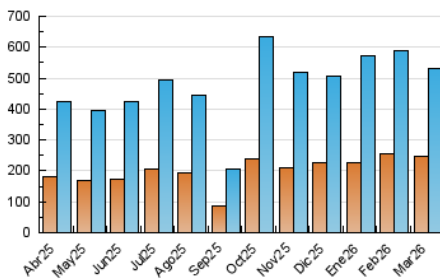

4.3 Por meses

N. únicos / Visitas (x 1000)