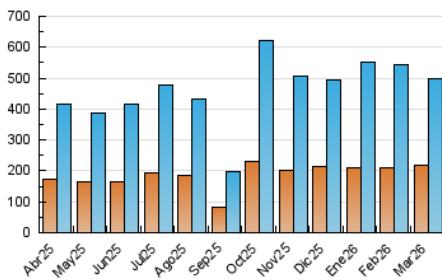

1. Cifras totales y promedios (Nacional)

MES - AÑO	NAVEGADORES UNICOS	VISITAS	PAGINAS
Marzo - 2026	217.985	500.110	760.088
PROMEDIO DIARIO	13.729	16.152	24.558
PROMEDIO LUNES-VIERNES	15.512	18.246	27.673
PROMEDIO SABADO-DOMINGO	9.372	11.033	16.943
PAGINAS / VISITAS	1,52		
DURACION MEDIA VISITAS	0:01:48		
TIEMPO INTERACCIÓN MEDIO	0:01:11		

2. Secciones (Nacional)

	PAGINAS	%
HOME	179.776	23.61 %
RESTO	581.526	76.39 %

3. Por día del mes (Nacional)

Día	N. únicos	Visitas	Páginas	Día	N. únicos	Visitas	Páginas	Día	N. únicos	Visitas	Páginas
1	6.193	7.705	13.125	11	23.395	27.993	40.099	21	8.764	10.234	15.640
2	11.531	13.731	21.180	12	26.224	30.382	42.970	22	5.865	7.191	12.387
3	20.816	23.829	33.406	13	19.252	22.138	32.960	23	9.920	11.975	20.492
4	28.020	31.125	41.610	14	10.879	12.574	18.762	24	19.919	23.148	34.617
5	11.218	13.495	21.858	15	9.793	11.321	16.792	25	10.447	12.472	20.699
6	19.430	23.465	34.012	16	9.959	11.860	19.462	26	10.295	12.418	20.797
7	13.208	15.202	21.877	17	20.074	23.317	34.929	27	14.988	17.701	27.659
8	9.609	11.306	17.197	18	10.107	12.185	20.205	28	12.264	14.626	22.688
9	8.057	9.938	17.816	19	9.690	11.656	19.521	29	7.771	9.140	14.022
10	21.881	25.499	35.092	20	13.662	16.612	25.986	30	6.819	8.489	15.917
								31	15.564	17.979	27.525

4. Gráficas (Nacional)

4.1 Por día de la semana (promedio)

N. únicos / Visitas (x 100)

Páginas (x 100)

4.2 Por franja horaria (promedio)

Visitas_ (x 1000)

Páginas (x 1000)

4.3 Por meses

N. únicos / Visitas (x 1000)

Páginas (x 1000)

5. Observaciones

Este Medio Electrónico de Comunicación ha sido medido por la herramienta Google Analytics de Google (GA4).

6. Definiciones básicas (Para más información ver Normas Técnicas para el Control de los Medios Electrónicos de Comunicación)