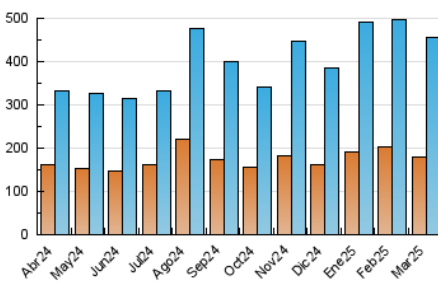

4.3 Por meses

N. únicos / Visitas (x 1000)