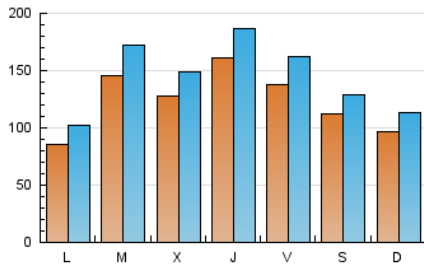

1. Cifras totales y promedios (Nacional)

MES - AÑO	NAVEGADORES UNICOS	VISITAS	PAGINAS
Marzo - 2025	170.899	450.015	678.361
PROMEDIO DIARIO	12.151	14.201	21.883
PROMEDIO LUNES-VIERNES	12.949	15.195	23.757
PROMEDIO SABADO-DOMINGO	10.476	12.112	17.946
PAGINAS / VISITAS	1,54		
DURACION MEDIA VISITAS	0:01:12		
TIEMPO INTERACCIÓN MEDIO	-		

2. Secciones (Nacional)

	PAGINAS	%
HOME	96.321	14.20 %
RESTO	582.040	85.80 %

3. Por día del mes (Nacional)

Día	N. únicos	Visitas	Páginas	Día	N. únicos	Visitas	Páginas	Día	N. únicos	Visitas	Páginas
1	8.094	9.253	13.527	11	13.563	15.806	25.329	21	14.643	18.271	27.317
2	9.932	11.263	16.870	12	13.484	15.850	25.130	22	16.444	19.187	28.400
3	9.932	11.845	20.195	13	14.936	17.420	28.024	23	11.004	12.962	19.295
4	10.740	12.484	19.133	14	11.885	13.523	21.682	24	8.854	10.334	16.748
5	14.692	16.978	25.360	15	10.148	11.613	17.131	25	20.332	24.115	37.286
6	25.007	28.668	40.876	16	11.045	12.821	18.825	26	12.168	14.262	23.494
7	15.706	18.161	26.846	17	8.973	10.653	17.270	27	13.358	15.329	24.326
8	10.977	12.377	18.294	18	13.455	16.376	25.619	28	13.037	15.038	22.521
9	8.833	10.457	15.239	19	10.744	12.681	20.324	29	10.518	11.942	17.725
10	7.040	8.608	14.056	20	11.287	13.104	21.385	30	7.763	9.249	14.151
								31	8.092	9.591	15.983

4. Gráficas (Nacional)

4.1 Por día de la semana (promedio)

N. únicos / Visitas (x 100)

Páginas (x 100)

4.2 Por franja horaria (promedio)

Visitas_ (x 1000)

Páginas (x 1000)

4.3 Por meses