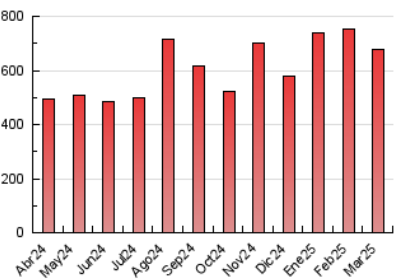

1. Cifras totales y promedios (Nacional)

MES - AÑO	NAVEGADORES UNICOS	VISITAS	PAGINAS
Marzo - 2025	170.899	450.015	678.361
PROMEDIO DIARIO	12.151	14.201	21.883
PROMEDIO LUNES-VIERNES	12.949	15.195	23.757
PROMEDIO SABADO-DOMINGO	10.476	12.112	17.946
PAGINAS / VISITAS	1,54		
DURACION MEDIA VISITAS	0:01:12		
TIEMPO INTERACCIÓN MEDIO	-		

2. Secciones (Nacional)

	PAGINAS	%
HOME	96.321	14.20 %
RESTO	582.040	85.80 %

3. Por día del mes (Nacional)

Día	N. únicos	Visitas	Páginas	Día	N. únicos	Visitas	Páginas	Día	N. únicos	Visitas	Páginas
1	8.094	9.253	13.527	11	13.563	15.806	25.329	21	14.643	18.271	27.317
2	9.932	11.263	16.870	12	13.484	15.850	25.130	22	16.444	19.187	28.400
3	9.932	11.845	20.195	13	14.936	17.420	28.024	23	11.004	12.962	19.295
4	10.740	12.484	19.133	14	11.885	13.523	21.682	24	8.854	10.334	16.748
5	14.692	16.978	25.360	15	10.148	11.613	17.131	25	20.332	24.115	37.286
6	25.007	28.668	40.876	16	11.045	12.821	18.825	26	12.168	14.262	23.494
7	15.706	18.161	26.846	17	8.973	10.653	17.270	27	13.358	15.329	24.326
8	10.977	12.377	18.294	18	13.455	16.376	25.619	28	13.037	15.038	22.521
9	8.833	10.457	15.239	19	10.744	12.681	20.324	29	10.518	11.942	17.725
10	7.040	8.608	14.056	20	11.287	13.104	21.385	30	7.763	9.249	14.151
								31	8.092	9.591	15.983

4. Gráficas (Nacional)

4.1 Por día de la semana (promedio)

N. únicos / Visitas (x 100)

Páginas (x 100)

4.2 Por franja horaria (promedio)

Visitas_ (x 1000)

Páginas (x 1000)

4.3 Por meses

N. únicos / Visitas (x 1000)

Páginas (x 1000)

5. Observaciones

Este Medio Electrónico de Comunicación ha sido medido por la herramienta Google Analytics de Google (GA4).

6. Definiciones básicas (Para más información ver Normas Técnicas para el Control de los Medios Electrónicos de Comunicación)