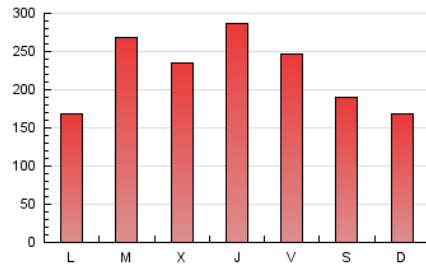

1. Cifras totales y promedios (Nacional)

MES - AÑO	NAVEGADORES UNICOS	VISITAS	PAGINAS
Marzo - 2025	170.899	450.015	678.361
PROMEDIO DIARIO	12.151	14.201	21.883
PROMEDIO LUNES-VIERNES	12.949	15.195	23.757
PROMEDIO SABADO-DOMINGO	10.476	12.112	17.946
PAGINAS / VISITAS	1,54		
DURACION MEDIA VISITAS	0:01:12		
TIEMPO INTERACCIÓN MEDIO	-		

2. Secciones (Nacional)

	PAGINAS	%
HOME	96.321	14.20 %
RESTO	582.040	85.80 %

3. Por día del mes (Nacional)

Día	N. únicos	Visitas	Páginas	Día	N. únicos	Visitas	Páginas	Día	N. únicos	Visitas	Páginas
1	8.094	9.253	13.527	11	13.563	15.806	25.329	21	14.643	18.271	27.317
2	9.932	11.263	16.870	12	13.484	15.850	25.130	22	16.444	19.187	28.400
3	9.932	11.845	20.195	13	14.936	17.420	28.024	23	11.004	12.962	19.295
4	10.740	12.484	19.133	14	11.885	13.523	21.682	24	8.854	10.334	16.748
5	14.692	16.978	25.360	15	10.148	11.613	17.131	25	20.332	24.115	37.286
6	25.007	28.668	40.876	16	11.045	12.821	18.825	26	12.168	14.262	23.494
7	15.706	18.161	26.846	17	8.973	10.653	17.270	27	13.358	15.329	24.326
8	10.977	12.377	18.294	18	13.455	16.376	25.619	28	13.037	15.038	22.521
9	8.833	10.457	15.239	19	10.744	12.681	20.324	29	10.518	11.942	17.725
10	7.040	8.608	14.056	20	11.287	13.104	21.385	30	7.763	9.249	14.151
								31	8.092	9.591	15.983

4. Gráficas (Nacional)

4.1 Por día de la semana (promedio)

N. únicos / Visitas (x 100)

Páginas (x 100)

4.2 Por franja horaria (promedio)

Visitas_ (x 1000)

Páginas (x 1000)

4.3 Por meses