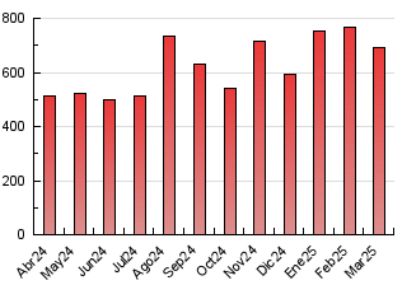

Páginas (x 1000)