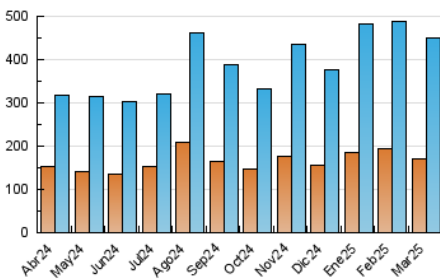

2. Secciones (Nacional)

	PAGINAS	%
HOME	96.321	14.20 %
RESTO	582.040	85.80 %

3. Por día del mes (Nacional)

Día	N. únicos	Visitas	Páginas	Día	N. únicos	Visitas	Páginas	Día	N. únicos	Visitas	Páginas
1	8.094	9.253	13.527	11	13.563	15.806	25.329	21	14.643	18.271	27.317
2	9.932	11.263	16.870	12	13.484	15.850	25.130	22	16.444	19.187	28.400
3	9.932	11.845	20.195	13	14.936	17.420	28.024	23	11.004	12.962	19.295
4	10.740	12.484	19.133	14	11.885	13.523	21.682	24	8.854	10.334	16.748
5	14.692	16.978	25.360	15	10.148	11.613	17.131	25	20.332	24.115	37.286
6	25.007	28.668	40.876	16	11.045	12.821	18.825	26	12.168	14.262	23.494
7	15.706	18.161	26.846	17	8.973	10.653	17.270	27	13.358	15.329	24.326
8	10.977	12.377	18.294	18	13.455	16.376	25.619	28	13.037	15.038	22.521
9	8.833	10.457	15.239	19	10.744	12.681	20.324	29	10.518	11.942	17.725
10	7.040	8.608	14.056	20	11.287	13.104	21.385	30	7.763	9.249	14.151
								31	8.092	9.591	15.983

4. Gráficas (Nacional)

4.1 Por día de la semana (promedio)

N. únicos / Visitas (x 100)

Páginas (x 100)

4.2 Por franja horaria (promedio)

Visitas_ (x 1000)

Páginas (x 1000)

4.3 Por meses

N. únicos / Visitas (x 1000)

Páginas (x 1000)

5. Observaciones

Este Medio Electrónico de Comunicación ha sido medido por la herramienta Google Analytics de Google (GA4).

6. Definiciones básicas (Para más información ver Normas Técnicas para el Control de los Medios Electrónicos de Comunicación)

Visita:

Una secuencia ininterrumpida de páginas servidas a un usuario válido. Si dicho usuario no realiza peticiones de páginas en un periodo de tiempo (30 min) la siguiente petición constituirá el inicio de una nueva visita.