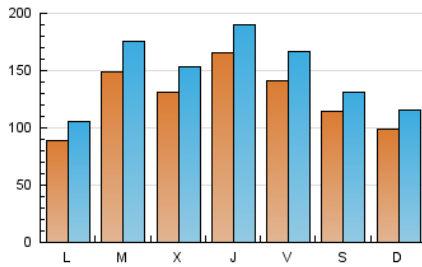

1. Cifras totales y promedios (Nacional e Internacional)

MES - AÑO	NAVEGADORES UNICOS	VISITAS	PAGINAS
Marzo - 2025	178.583	456.349	691.921
PROMEDIO DIARIO	12.464	14.529	22.320
PROMEDIO LUNES-VIERNES	13.297	15.560	24.239
PROMEDIO SABADO-DOMINGO	10.716	12.365	18.290
PAGINAS / VISITAS	1,54		
DURACION MEDIA VISITAS	0:01:12		
TIEMPO INTERACCIÓN MEDIO	-		

2. Secciones (Nacional e Internacional)

	PAGINAS	%
HOME	98.646	14.26 %
RESTO	593.275	85.74 %

3. Por día del mes (Nacional e Internacional)

Día	N. únicos	Visitas	Páginas	Día	N. únicos	Visitas	Páginas	Día	N. únicos	Visitas	Páginas
1	8.373	9.471	13.888	11	13.912	16.151	25.763	21	14.997	18.725	27.844
2	10.126	11.484	17.252	12	13.900	16.203	25.646	22	16.742	19.523	28.810
3	10.341	12.232	20.728	13	15.285	17.817	28.580	23	11.245	13.238	19.618
4	11.142	12.861	19.670	14	12.267	13.804	22.142	24	9.140	10.653	17.151
5	15.050	17.308	25.850	15	10.371	11.867	17.451	25	20.787	24.516	37.948
6	25.399	28.995	41.417	16	11.239	13.066	19.113	26	12.521	14.645	24.025
7	16.029	18.570	27.297	17	9.255	10.961	17.649	27	13.747	15.786	24.864
8	11.241	12.675	18.706	18	13.798	16.715	26.111	28	13.322	15.383	23.003
9	9.045	10.662	15.546	19	11.112	13.098	20.756	29	10.760	12.175	18.022
10	7.283	8.909	14.353	20	11.587	13.505	21.849	30	8.017	9.487	14.494
								31	8.357	9.913	16.375

4. Gráficas (Nacional e Internacional)

4.1 Por día de la semana (promedio)

N. únicos / Visitas (x 100)

Páginas (x 100)

4.2 Por franja horaria (promedio)

Visitas_ (x 1000)

Páginas (x 1000)

4.3 Por meses