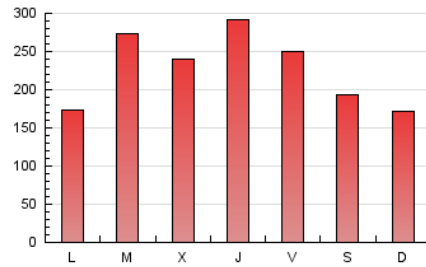

1. Cifras totales y promedios (Nacional e Internacional)

MES - AÑO	NAVEGADORES UNICOS	VISITAS	PAGINAS
Marzo - 2025	178.583	456.349	691.921
PROMEDIO DIARIO	12.464	14.529	22.320
PROMEDIO LUNES-VIERNES	13.297	15.560	24.239
PROMEDIO SABADO-DOMINGO	10.716	12.365	18.290
PAGINAS / VISITAS	1,54		
DURACION MEDIA VISITAS	0:01:12		
TIEMPO INTERACCIÓN MEDIO	-		

2. Secciones (Nacional e Internacional)

	PAGINAS	%
HOME	98.646	14.26 %
RESTO	593.275	85.74 %

3. Por día del mes (Nacional e Internacional)

Día	N. únicos	Visitas	Páginas	Día	N. únicos	Visitas	Páginas	Día	N. únicos	Visitas	Páginas
1	8.373	9.471	13.888	11	13.912	16.151	25.763	21	14.997	18.725	27.844
2	10.126	11.484	17.252	12	13.900	16.203	25.646	22	16.742	19.523	28.810
3	10.341	12.232	20.728	13	15.285	17.817	28.580	23	11.245	13.238	19.618
4	11.142	12.861	19.670	14	12.267	13.804	22.142	24	9.140	10.653	17.151
5	15.050	17.308	25.850	15	10.371	11.867	17.451	25	20.787	24.516	37.948
6	25.399	28.995	41.417	16	11.239	13.066	19.113	26	12.521	14.645	24.025
7	16.029	18.570	27.297	17	9.255	10.961	17.649	27	13.747	15.786	24.864
8	11.241	12.675	18.706	18	13.798	16.715	26.111	28	13.322	15.383	23.003
9	9.045	10.662	15.546	19	11.112	13.098	20.756	29	10.760	12.175	18.022
10	7.283	8.909	14.353	20	11.587	13.505	21.849	30	8.017	9.487	14.494
								31	8.357	9.913	16.375

4. Gráficas (Nacional e Internacional)

4.1 Por día de la semana (promedio)

N. únicos / Visitas (x 100)

Páginas (x 100)

4.2 Por franja horaria (promedio)

Visitas_ (x 1000)

Páginas (x 1000)

4.3 Por meses