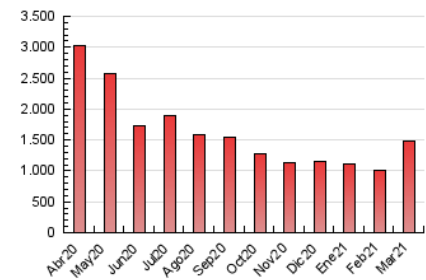

Páginas (x 1000)