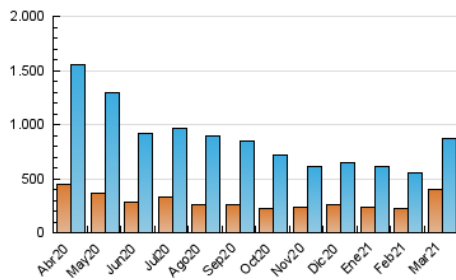

4.3 Por meses

N. únicos / Visitas (x 1000)