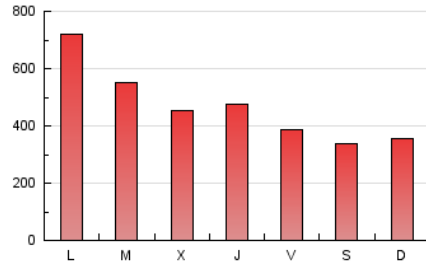

1. Cifras totales y promedios (Nacional e Internacional)

MES - AÑO	NAVEGADORES UNICOS	VISITAS	PAGINAS
Marzo - 2021	403.233	872.877	1.486.074
PROMEDIO DIARIO	22.918	28.157	47.938
PROMEDIO LUNES-VIERNES	24.941	30.625	52.546
PROMEDIO SABADO-DOMINGO	17.103	21.062	34.689
PAGINAS / VISITAS	1,70		
DURACION MEDIA VISITAS	0:02:12		
DURACION MEDIA PAGINAS	0:03:08		

2. Secciones (Nacional e Internacional)

	PAGINAS	%
HOME	143.537	9.66 %
RESTO	1.342.537	90.34 %

3. Por día del mes (Nacional e Internacional)

Día	N. únicos	Visitas	Páginas	Día	N. únicos	Visitas	Páginas	Día	N. únicos	Visitas	Páginas
1	24.834	29.535	51.328	11	17.728	24.067	42.515	21	12.644	16.293	27.342
2	25.818	31.442	54.160	12	14.266	19.491	34.357	22	16.910	22.042	39.163
3	17.222	23.717	42.996	13	15.422	20.198	33.808	23	25.194	30.038	50.394
4	17.255	22.802	40.952	14	24.017	27.820	46.264	24	23.053	29.089	49.617
5	16.842	21.747	39.176	15	89.112	97.733	159.872	25	26.680	33.412	56.794
6	17.108	21.194	35.235	16	33.512	39.272	65.949	26	18.030	22.384	37.318
7	16.230	19.800	33.576	17	23.901	30.103	52.032	27	20.733	25.024	39.566
8	26.577	31.965	54.223	18	22.086	28.510	49.787	28	18.547	21.931	35.041
9	27.115	34.061	59.080	19	19.483	25.643	44.601	29	29.455	34.009	56.497
10	18.400	23.904	42.539	20	12.124	16.239	26.679	30	21.569	26.462	45.400
								31	18.596	22.950	39.813

4. Gráficas (Nacional e Internacional)

4.1 Por día de la semana (promedio)

N. únicos / Visitas (x 100)

Páginas (x 100)

4.2 Por franja horaria (promedio)

Visitas (x 1000)

Páginas (x 1000)

4.3 Por meses