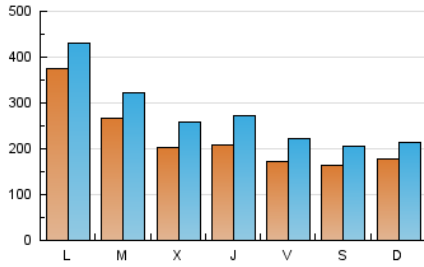

1. Cifras totales y promedios (Nacional e Internacional)

MES - AÑO	NAVEGADORES UNICOS	VISITAS	PAGINAS
Marzo - 2021	403.233	872.877	1.486.074
PROMEDIO DIARIO	22.918	28.157	47.938
PROMEDIO LUNES-VIERNES	24.941	30.625	52.546
PROMEDIO SABADO-DOMINGO	17.103	21.062	34.689
PAGINAS / VISITAS	1,70		
DURACION MEDIA VISITAS	0:02:12		
DURACION MEDIA PAGINAS	0:03:08		

2. Secciones (Nacional e Internacional)

	PAGINAS	%
HOME	143.537	9.66 %
RESTO	1.342.537	90.34 %

3. Por día del mes (Nacional e Internacional)

Día	N. únicos	Visitas	Páginas	Día	N. únicos	Visitas	Páginas	Día	N. únicos	Visitas	Páginas
1	24.834	29.535	51.328	11	17.728	24.067	42.515	21	12.644	16.293	27.342
2	25.818	31.442	54.160	12	14.266	19.491	34.357	22	16.910	22.042	39.163
3	17.222	23.717	42.996	13	15.422	20.198	33.808	23	25.194	30.038	50.394
4	17.255	22.802	40.952	14	24.017	27.820	46.264	24	23.053	29.089	49.617
5	16.842	21.747	39.176	15	89.112	97.733	159.872	25	26.680	33.412	56.794
6	17.108	21.194	35.235	16	33.512	39.272	65.949	26	18.030	22.384	37.318
7	16.230	19.800	33.576	17	23.901	30.103	52.032	27	20.733	25.024	39.566
8	26.577	31.965	54.223	18	22.086	28.510	49.787	28	18.547	21.931	35.041
9	27.115	34.061	59.080	19	19.483	25.643	44.601	29	29.455	34.009	56.497
10	18.400	23.904	42.539	20	12.124	16.239	26.679	30	21.569	26.462	45.400
								31	18.596	22.950	39.813

4. Gráficas (Nacional e Internacional)

4.1 Por día de la semana (promedio)

N. únicos / Visitas (x 100)

Páginas (x 100)

4.2 Por franja horaria (promedio)

Visitas (x 1000)

Páginas (x 1000)

4.3 Por meses