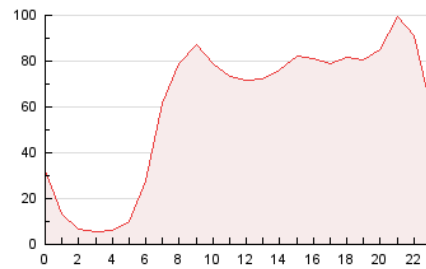

2. Secciones (Nacional)

	PAGINAS	%
HOME	140.726	9.76 %
RESTO	1.300.918	90.24 %

3. Por día del mes (Nacional)

Día	N. únicos	Visitas	Páginas	Día	N. únicos	Visitas	Páginas	Día	N. únicos	Visitas	Páginas
1	23.898	28.483	49.772	11	17.017	23.239	41.277	21	11.966	15.576	26.310
2	24.860	30.313	52.358	12	13.532	18.703	33.087	22	15.782	20.770	37.063
3	16.365	22.791	41.558	13	14.744	19.464	32.849	23	24.015	28.858	48.639
4	16.549	21.955	39.851	14	23.350	27.072	45.180	24	22.079	27.979	47.943
5	16.179	20.978	38.000	15	87.153	95.648	156.703	25	25.673	32.285	55.217
6	16.452	20.521	34.318	16	32.177	38.002	64.119	26	17.217	21.538	36.163
7	15.595	19.127	32.629	17	22.957	29.124	50.529	27	20.037	24.229	38.404
8	25.483	30.882	52.742	18	21.331	27.604	48.253	28	17.719	21.165	33.884
9	26.174	32.948	57.493	19	18.699	24.811	43.319	29	28.345	32.838	54.705
10	17.530	22.912	41.063	20	11.435	15.610	25.808	30	20.589	25.481	43.896
								31	17.715	22.008	38.512

4. Gráficas (Nacional)

4.1 Por día de la semana (promedio)

N. únicos / Visitas (x 100)

Páginas (x 100)

4.2 Por franja horaria (promedio)

Visitas (x 1000)

Páginas (x 1000)

4.3 Por meses