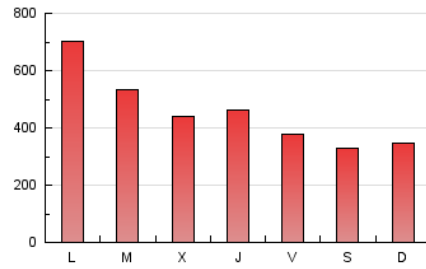

1. Cifras totales y promedios (Nacional)

MES - AÑO	NAVEGADORES UNICOS	VISITAS	PAGINAS
Marzo - 2021	380.741	842.914	1.441.644
PROMEDIO DIARIO	22.020	27.191	46.505
PROMEDIO LUNES-VIERNES	23.970	29.572	50.968
PROMEDIO SABADO-DOMINGO	16.412	20.346	33.673
PAGINAS / VISITAS	1,71		
DURACION MEDIA VISITAS	0:02:13		
DURACION MEDIA PAGINAS	0:03:07		

2. Secciones (Nacional)

	PAGINAS	%
HOME	140.726	9.76 %
RESTO	1.300.918	90.24 %

3. Por día del mes (Nacional)

Día	N. únicos	Visitas	Páginas	Día	N. únicos	Visitas	Páginas	Día	N. únicos	Visitas	Páginas
1	23.898	28.483	49.772	11	17.017	23.239	41.277	21	11.966	15.576	26.310
2	24.860	30.313	52.358	12	13.532	18.703	33.087	22	15.782	20.770	37.063
3	16.365	22.791	41.558	13	14.744	19.464	32.849	23	24.015	28.858	48.639
4	16.549	21.955	39.851	14	23.350	27.072	45.180	24	22.079	27.979	47.943
5	16.179	20.978	38.000	15	87.153	95.648	156.703	25	25.673	32.285	55.217
6	16.452	20.521	34.318	16	32.177	38.002	64.119	26	17.217	21.538	36.163
7	15.595	19.127	32.629	17	22.957	29.124	50.529	27	20.037	24.229	38.404
8	25.483	30.882	52.742	18	21.331	27.604	48.253	28	17.719	21.165	33.884
9	26.174	32.948	57.493	19	18.699	24.811	43.319	29	28.345	32.838	54.705
10	17.530	22.912	41.063	20	11.435	15.610	25.808	30	20.589	25.481	43.896
								31	17.715	22.008	38.512

4. Gráficas (Nacional)

4.1 Por día de la semana (promedio)

N. únicos / Visitas (x 100)

Páginas (x 100)

4.2 Por franja horaria (promedio)

Visitas (x 1000)

Páginas (x 1000)

4.3 Por meses