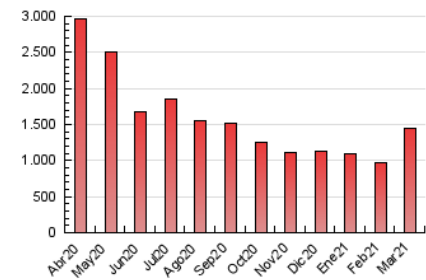

Páginas (x 1000)