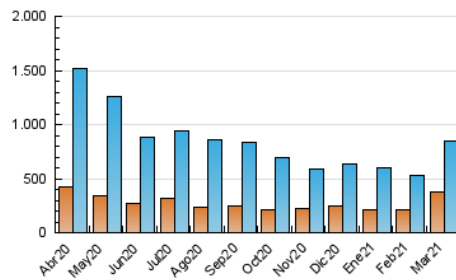

4.3 Por meses

N. únicos / Visitas (x 1000)