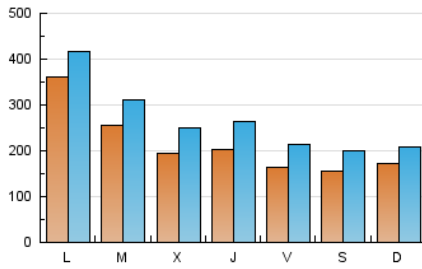

1. Cifras totales y promedios (Nacional)

MES - AÑO	NAVEGADORES UNICOS	VISITAS	PAGINAS
Marzo - 2021	380.741	842.914	1.441.644
PROMEDIO DIARIO	22.020	27.191	46.505
PROMEDIO LUNES-VIERNES	23.970	29.572	50.968
PROMEDIO SABADO-DOMINGO	16.412	20.346	33.673
PAGINAS / VISITAS	1,71		
DURACION MEDIA VISITAS	0:02:13		
DURACION MEDIA PAGINAS	0:03:07		

2. Secciones (Nacional)

	PAGINAS	%
HOME	140.726	9.76 %
RESTO	1.300.918	90.24 %

3. Por día del mes (Nacional)

Día	N. únicos	Visitas	Páginas	Día	N. únicos	Visitas	Páginas	Día	N. únicos	Visitas	Páginas
1	23.898	28.483	49.772	11	17.017	23.239	41.277	21	11.966	15.576	26.310
2	24.860	30.313	52.358	12	13.532	18.703	33.087	22	15.782	20.770	37.063
3	16.365	22.791	41.558	13	14.744	19.464	32.849	23	24.015	28.858	48.639
4	16.549	21.955	39.851	14	23.350	27.072	45.180	24	22.079	27.979	47.943
5	16.179	20.978	38.000	15	87.153	95.648	156.703	25	25.673	32.285	55.217
6	16.452	20.521	34.318	16	32.177	38.002	64.119	26	17.217	21.538	36.163
7	15.595	19.127	32.629	17	22.957	29.124	50.529	27	20.037	24.229	38.404
8	25.483	30.882	52.742	18	21.331	27.604	48.253	28	17.719	21.165	33.884
9	26.174	32.948	57.493	19	18.699	24.811	43.319	29	28.345	32.838	54.705
10	17.530	22.912	41.063	20	11.435	15.610	25.808	30	20.589	25.481	43.896
								31	17.715	22.008	38.512

4. Gráficas (Nacional)

4.1 Por día de la semana (promedio)

N. únicos / Visitas (x 100)

Páginas (x 100)

4.2 Por franja horaria (promedio)

Visitas (x 1000)

Páginas (x 1000)

4.3 Por meses