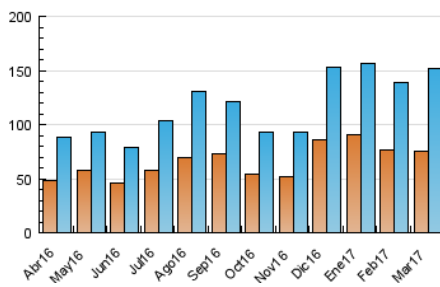

#### 3. Por día del mes (Nacional)

Día	N. únicos	Visitas	Páginas	Día	N. únicos	Visitas	Páginas	Día	N. únicos	Visitas	Páginas
1	3.645	4.315	11.753	11	2.435	2.849	5.367	21	4.344	5.123	10.968
2	3.325	4.020	8.980	12	1.764	2.090	4.559	22	3.906	4.681	10.356
3	4.248	5.119	9.962	13	3.927	4.722	10.934	23	4.368	5.109	9.927
4	6.198	7.130	10.471	14	3.023	3.632	8.564	24	4.689	5.517	10.384
5	3.010	3.421	6.294	15	5.390	6.824	12.308	25	3.259	3.836	7.190
6	5.959	7.151	13.604	16	4.950	6.018	13.483	26	2.565	3.203	8.447
7	4.975	5.997	12.169	17	5.109	6.104	12.524	27	4.010	4.721	10.637
8	3.695	4.485	9.356	18	3.426	3.978	6.675	28	7.291	8.348	13.820
9	4.935	5.784	10.439	19	2.392	2.909	5.499	29	5.382	6.283	12.261
10	3.744	4.347	8.819	20	3.883	4.587	9.617	30	4.006	4.725	9.731
								31	3.770	4.502	9.210

##### 4.1 Por día de la semana (promedio)

N. únicos / Visitas (x 100)

Páginas (x 100)

##### 4.2 Por franja horaria (promedio)

Visitas (x 1000)

Páginas (x 1000)

##### 4.3 Por meses

N. únicos / Visitas (x 1000)

Páginas (x 1000)