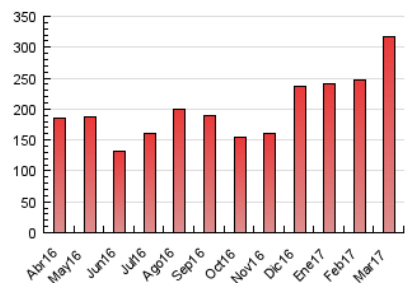

### 3. Por día del mes (Nacional e Internacional)

Día	N. únicos	Visitas	Páginas	Día	N. únicos	Visitas	Páginas	Día	N. únicos	Visitas	Páginas
1	3.852	4.533	12.352	11	2.534	2.965	5.556	21	4.560	5.366	11.499
2	3.531	4.241	9.523	12	1.858	2.198	4.719	22	4.096	4.887	10.793
3	4.451	5.341	10.346	13	4.096	4.904	11.396	23	4.552	5.309	10.406
4	6.345	7.284	10.673	14	3.193	3.814	8.932	24	4.879	5.718	10.882
5	3.104	3.521	6.438	15	5.640	7.092	12.751	25	3.397	3.986	7.437
6	6.195	7.414	14.162	16	5.224	6.321	14.188	26	2.715	3.359	8.652
7	5.194	6.228	12.572	17	5.356	6.370	13.222	27	4.224	4.952	11.198
8	3.887	4.692	9.667	18	3.591	4.154	7.019	28	7.508	8.594	14.315
9	5.219	6.080	11.010	19	2.485	3.010	5.705	29	5.609	6.533	12.818
10	3.934	4.551	9.321	20	4.036	4.765	10.050	30	4.189	4.924	10.151
								31	3.969	4.711	9.615

4. Gráficas (Nacional e Internacional)

4.1 Por día de la semana (promedio)

N. únicos / Visitas (x 100)

Páginas (x 100)

4.2 Por franja horaria (promedio)

Visitas (x 1000)

Páginas (x 1000)

4.3 Por meses

N. únicos / Visitas (x 1000)

Páginas (x 1000)