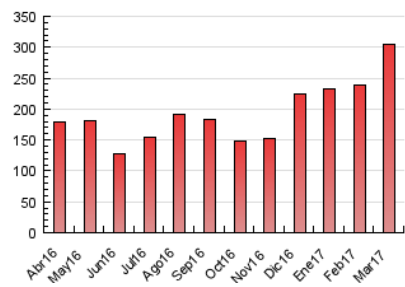

#### 3. Por día del mes (Nacional)

Día	N. únicos	Visitas	Páginas	Día	N. únicos	Visitas	Páginas	Día	N. únicos	Visitas	Páginas
1	3.645	4.315	11.753	11	2.435	2.849	5.367	21	4.344	5.123	10.968
2	3.325	4.020	8.980	12	1.764	2.090	4.559	22	3.906	4.681	10.356
3	4.248	5.119	9.962	13	3.927	4.722	10.934	23	4.368	5.109	9.927
4	6.198	7.130	10.471	14	3.023	3.632	8.564	24	4.689	5.517	10.384
5	3.010	3.421	6.294	15	5.390	6.824	12.308	25	3.259	3.836	7.190
6	5.959	7.151	13.604	16	4.950	6.018	13.483	26	2.565	3.203	8.447
7	4.975	5.997	12.169	17	5.109	6.104	12.524	27	4.010	4.721	10.637
8	3.695	4.485	9.356	18	3.426	3.978	6.675	28	7.291	8.348	13.820
9	4.935	5.784	10.439	19	2.392	2.909	5.499	29	5.382	6.283	12.261
10	3.744	4.347	8.819	20	3.883	4.587	9.617	30	4.006	4.725	9.731
								31	3.770	4.502	9.210

##### 4.1 Por día de la semana (promedio)

N. únicos / Visitas (x 100)

Páginas (x 100)

##### 4.2 Por franja horaria (promedio)

Visitas (x 1000)

Páginas (x 1000)

##### 4.3 Por meses

N. únicos / Visitas (x 1000)

Páginas (x 1000)