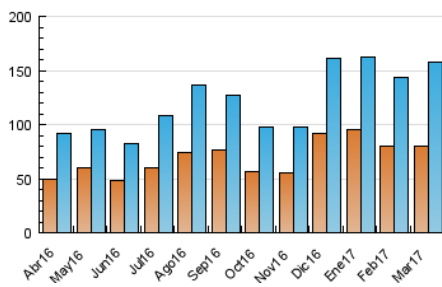

### 3. Por día del mes (Nacional e Internacional)

Día	N. únicos	Visitas	Páginas	Día	N. únicos	Visitas	Páginas	Día	N. únicos	Visitas	Páginas
1	3.852	4.533	12.352	11	2.534	2.965	5.556	21	4.560	5.366	11.499
2	3.531	4.241	9.523	12	1.858	2.198	4.719	22	4.096	4.887	10.793
3	4.451	5.341	10.346	13	4.096	4.904	11.396	23	4.552	5.309	10.406
4	6.345	7.284	10.673	14	3.193	3.814	8.932	24	4.879	5.718	10.882
5	3.104	3.521	6.438	15	5.640	7.092	12.751	25	3.397	3.986	7.437
6	6.195	7.414	14.162	16	5.224	6.321	14.188	26	2.715	3.359	8.652
7	5.194	6.228	12.572	17	5.356	6.370	13.222	27	4.224	4.952	11.198
8	3.887	4.692	9.667	18	3.591	4.154	7.019	28	7.508	8.594	14.315
9	5.219	6.080	11.010	19	2.485	3.010	5.705	29	5.609	6.533	12.818
10	3.934	4.551	9.321	20	4.036	4.765	10.050	30	4.189	4.924	10.151
								31	3.969	4.711	9.615

4. Gráficas (Nacional e Internacional)

4.1 Por día de la semana (promedio)

N. únicos / Visitas (x 100)

Páginas (x 100)

4.2 Por franja horaria (promedio)

Visitas (x 1000)

Páginas (x 1000)

4.3 Por meses

N. únicos / Visitas (x 1000)

Páginas (x 1000)