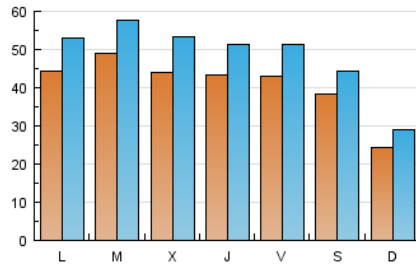

4. Gráficas (Nacional)

4.1 Por día de la semana (promedio)

N. únicos / Visitas (x 100)