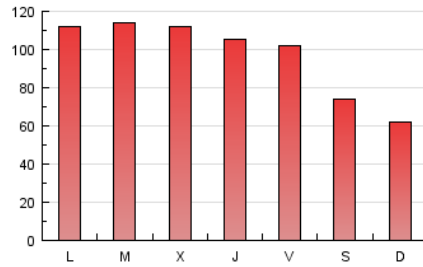

Páginas (x 100)