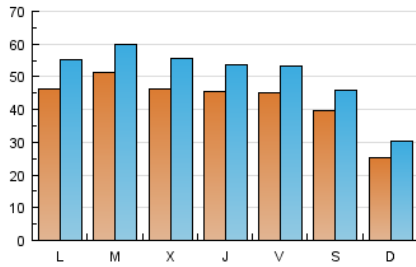

4. Gráficas (Nacional e Internacional)

4.1 Por día de la semana (promedio)

N. únicos / Visitas (x 100)