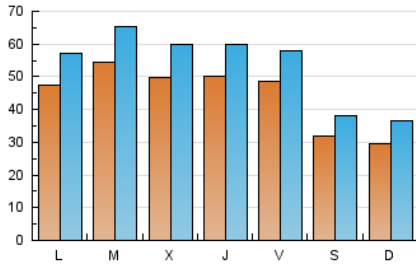

1. Cifras totales y promedios (Nacional e Internacional)

MES - AÑO	NAVEGADORES UNICOS	VISITAS	PAGINAS
Febrero - 2024	73.417	155.795	262.220
PROMEDIO DIARIO	4.475	5.372	9.042
PROMEDIO LUNES-VIERNES	5.006	5.998	10.191
PROMEDIO SABADO-DOMINGO	3.083	3.729	6.026
PAGINAS / VISITAS	1,68		
DURACION MEDIA VISITAS	0:01:17		
TIEMPO INTERACCIÓN MEDIO	0:01:53		

2. Secciones (Nacional e Internacional)

	PAGINAS	%
HOME	71.316	27.20 %
RESTO	190.904	72.80 %

3. Por día del mes (Nacional e Internacional)

Día	N. únicos	Visitas	Páginas	Día	N. únicos	Visitas	Páginas	Día	N. únicos	Visitas	Páginas
1	4.126	4.926	8.589	11	3.182	4.071	6.842	21	4.602	5.525	9.792
2	4.752	5.642	9.212	12	5.777	6.950	12.545	22	5.206	6.191	10.305
3	3.761	4.412	7.216	13	6.152	7.258	12.180	23	4.839	5.760	9.789
4	3.091	3.683	6.423	14	5.874	6.992	11.944	24	3.081	3.620	5.790
5	4.411	5.283	9.365	15	5.780	6.853	10.994	25	2.816	3.448	5.401
6	4.614	5.610	9.693	16	5.144	6.125	10.293	26	4.713	5.678	9.661
7	3.827	4.661	8.307	17	2.819	3.339	5.236	27	6.282	7.585	12.377
8	4.364	5.368	9.370	18	2.762	3.449	5.168	28	5.647	6.729	11.284
9	4.654	5.578	9.723	19	4.051	5.023	8.436	29	5.530	6.575	10.920
10	3.154	3.811	6.132	20	4.773	5.650	9.233				

4. Gráficas (Nacional e Internacional)

4.1 Por día de la semana (promedio)

N. únicos / Visitas (x 100)

Páginas (x 100)

4.2 Por franja horaria (promedio)

Visitas_ (x 1000)

Páginas (x 1000)

4.3 Por meses