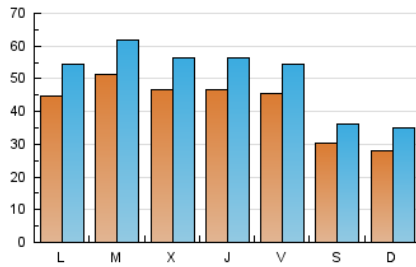

1. Cifras totales y promedios (Nacional)

MES - AÑO	NAVEGADORES UNICOS	VISITAS	PAGINAS
Febrero - 2024	66.479	147.583	251.921
PROMEDIO DIARIO	4.207	5.089	8.687
PROMEDIO LUNES-VIERNES	4.695	5.671	9.781
PROMEDIO SABADO-DOMINGO	2.925	3.560	5.814
PAGINAS / VISITAS	1,71		
DURACION MEDIA VISITAS	0:01:20		
TIEMPO INTERACCIÓN MEDIO	0:01:54		

2. Secciones (Nacional)

	PAGINAS	%
HOME	69.356	27.53 %
RESTO	182.565	72.47 %

3. Por día del mes (Nacional)

Día	N. únicos	Visitas	Páginas	Día	N. únicos	Visitas	Páginas	Día	N. únicos	Visitas	Páginas
1	3.838	4.619	8.200	11	3.041	3.912	6.624	21	4.259	5.168	9.355
2	4.508	5.382	8.873	12	5.507	6.667	12.167	22	4.814	5.786	9.809
3	3.599	4.242	6.997	13	5.759	6.922	11.764	23	4.466	5.367	9.271
4	2.945	3.518	6.208	14	5.549	6.645	11.531	24	2.887	3.420	5.558
5	4.178	5.034	9.031	15	5.459	6.505	10.548	25	2.649	3.272	5.186
6	4.312	5.291	9.273	16	4.852	5.819	9.886	26	4.419	5.365	9.257
7	3.542	4.358	7.916	17	2.695	3.210	5.079	27	5.983	7.223	11.940
8	4.079	5.066	8.976	18	2.603	3.282	4.968	28	5.306	6.370	10.844
9	4.332	5.242	9.340	19	3.780	4.733	8.106	29	5.232	6.260	10.517
10	2.979	3.626	5.895	20	4.421	5.279	8.802				

4. Gráficas (Nacional)

4.1 Por día de la semana (promedio)

N. únicos / Visitas (x 100)

Páginas (x 100)

4.2 Por franja horaria (promedio)

Visitas_ (x 1000)

Páginas (x 1000)

4.3 Por meses