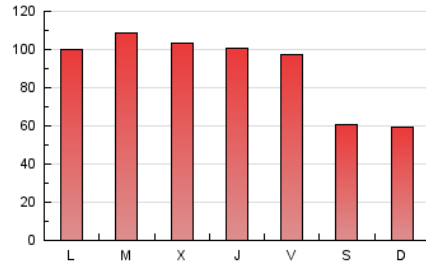

1. Cifras totales y promedios (Nacional e Internacional)

MES - AÑO	NAVEGADORES UNICOS	VISITAS	PAGINAS
Febrero - 2024	73.417	155.795	262.220
PROMEDIO DIARIO	4.475	5.372	9.042
PROMEDIO LUNES-VIERNES	5.006	5.998	10.191
PROMEDIO SABADO-DOMINGO	3.083	3.729	6.026
PAGINAS / VISITAS	1,68		
DURACION MEDIA VISITAS	0:01:17		
TIEMPO INTERACCIÓN MEDIO	0:01:53		

2. Secciones (Nacional e Internacional)

	PAGINAS	%
HOME	71.316	27.20 %
RESTO	190.904	72.80 %

3. Por día del mes (Nacional e Internacional)

Día	N. únicos	Visitas	Páginas	Día	N. únicos	Visitas	Páginas	Día	N. únicos	Visitas	Páginas
1	4.126	4.926	8.589	11	3.182	4.071	6.842	21	4.602	5.525	9.792
2	4.752	5.642	9.212	12	5.777	6.950	12.545	22	5.206	6.191	10.305
3	3.761	4.412	7.216	13	6.152	7.258	12.180	23	4.839	5.760	9.789
4	3.091	3.683	6.423	14	5.874	6.992	11.944	24	3.081	3.620	5.790
5	4.411	5.283	9.365	15	5.780	6.853	10.994	25	2.816	3.448	5.401
6	4.614	5.610	9.693	16	5.144	6.125	10.293	26	4.713	5.678	9.661
7	3.827	4.661	8.307	17	2.819	3.339	5.236	27	6.282	7.585	12.377
8	4.364	5.368	9.370	18	2.762	3.449	5.168	28	5.647	6.729	11.284
9	4.654	5.578	9.723	19	4.051	5.023	8.436	29	5.530	6.575	10.920
10	3.154	3.811	6.132	20	4.773	5.650	9.233				

4. Gráficas (Nacional e Internacional)

4.1 Por día de la semana (promedio)

N. únicos / Visitas (x 100)

Páginas (x 100)

4.2 Por franja horaria (promedio)

Visitas_ (x 1000)

Páginas (x 1000)

4.3 Por meses