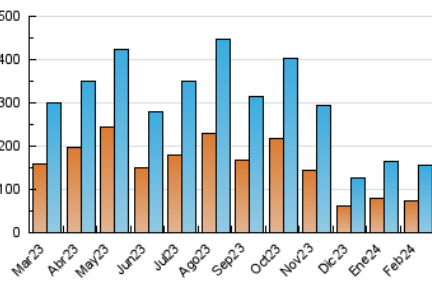

4.3 Por meses

N. únicos / Visitas (x 1000)