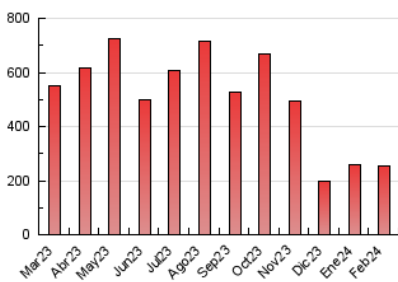

Páginas (x 1000)