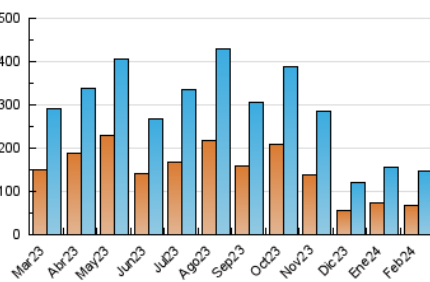

4.3 Por meses

N. únicos / Visitas (x 1000)