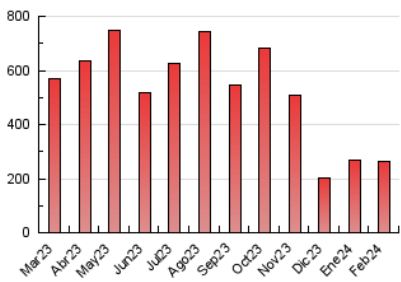

Páginas (x 1000)