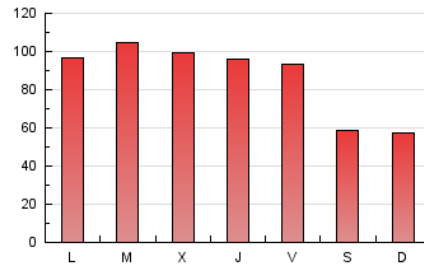

1. Cifras totales y promedios (Nacional)

MES - AÑO	NAVEGADORES UNICOS	VISITAS	PAGINAS
Febrero - 2024	66.479	147.583	251.921
PROMEDIO DIARIO	4.207	5.089	8.687
PROMEDIO LUNES-VIERNES	4.695	5.671	9.781
PROMEDIO SABADO-DOMINGO	2.925	3.560	5.814
PAGINAS / VISITAS	1,71		
DURACION MEDIA VISITAS	0:01:20		
TIEMPO INTERACCIÓN MEDIO	0:01:54		

2. Secciones (Nacional)

	PAGINAS	%
HOME	69.356	27.53 %
RESTO	182.565	72.47 %

3. Por día del mes (Nacional)

Día	N. únicos	Visitas	Páginas	Día	N. únicos	Visitas	Páginas	Día	N. únicos	Visitas	Páginas
1	3.838	4.619	8.200	11	3.041	3.912	6.624	21	4.259	5.168	9.355
2	4.508	5.382	8.873	12	5.507	6.667	12.167	22	4.814	5.786	9.809
3	3.599	4.242	6.997	13	5.759	6.922	11.764	23	4.466	5.367	9.271
4	2.945	3.518	6.208	14	5.549	6.645	11.531	24	2.887	3.420	5.558
5	4.178	5.034	9.031	15	5.459	6.505	10.548	25	2.649	3.272	5.186
6	4.312	5.291	9.273	16	4.852	5.819	9.886	26	4.419	5.365	9.257
7	3.542	4.358	7.916	17	2.695	3.210	5.079	27	5.983	7.223	11.940
8	4.079	5.066	8.976	18	2.603	3.282	4.968	28	5.306	6.370	10.844
9	4.332	5.242	9.340	19	3.780	4.733	8.106	29	5.232	6.260	10.517
10	2.979	3.626	5.895	20	4.421	5.279	8.802				

4. Gráficas (Nacional)

4.1 Por día de la semana (promedio)

N. únicos / Visitas (x 100)

Páginas (x 100)

4.2 Por franja horaria (promedio)

Visitas_ (x 1000)

Páginas (x 1000)

4.3 Por meses