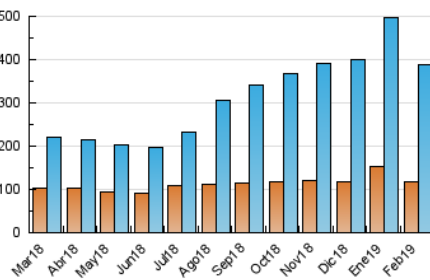

4.3 Por meses

N. únicos / Visitas (x 1000)