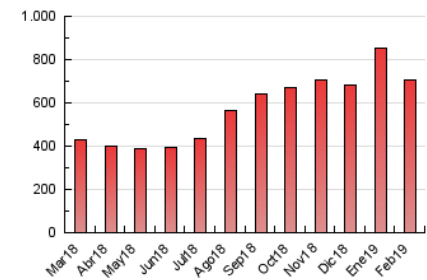

Páginas (x 1000)