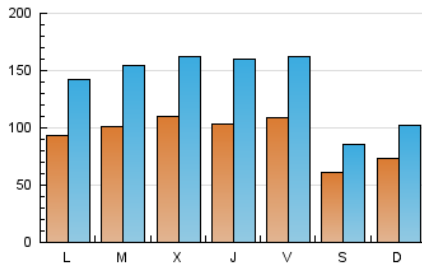

1. Cifras totales y promedios (Nacional)

MES - AÑO	NAVEGADORES UNICOS	VISITAS	PAGINAS
Febrero - 2019	118.365	388.446	704.558
PROMEDIO DIARIO	9.304	13.873	25.163
PROMEDIO LUNES-VIERNES	10.334	15.667	28.415
PROMEDIO SABADO-DOMINGO	6.729	9.388	17.032
PAGINAS / VISITAS	1,81		
DURACION MEDIA VISITAS	0:03:45		
DURACION MEDIA PAGINAS	0:04:37		

2. Secciones (Nacional)

	PAGINAS	%
HOME	80.412	11.41 %
RESTO	624.146	88.59 %

3. Por día del mes (Nacional)

Día	N. únicos	Visitas	Páginas	Día	N. únicos	Visitas	Páginas	Día	N. únicos	Visitas	Páginas
1	15.092	20.956	36.270	11	9.103	13.531	25.429	21	11.714	18.828	34.394
2	7.442	10.249	17.372	12	9.743	14.758	25.743	22	7.488	12.828	25.623
3	9.072	12.868	20.958	13	10.478	14.916	25.539	23	4.749	7.227	13.987
4	11.295	16.973	29.783	14	10.746	16.384	30.499	24	5.563	8.199	15.656
5	10.993	17.618	32.493	15	11.261	17.205	30.846	25	7.546	12.960	26.993
6	11.836	17.058	30.075	16	6.053	8.196	14.046	26	7.683	12.490	24.479
7	10.802	15.618	27.523	17	7.737	10.320	17.577	27	7.848	13.956	25.987
8	9.723	14.104	24.445	18	9.305	13.559	24.061	28	8.112	13.356	25.829
9	6.351	8.584	16.995	19	12.086	17.111	28.840				
10	6.866	9.462	19.663	20	13.833	19.132	33.453				

4. Gráficas (Nacional)

4.1 Por día de la semana (promedio)

N. únicos / Visitas (x 100)

Páginas (x 100)

4.2 Por franja horaria (promedio)

Visitas (x 1000)

Páginas (x 1000)

4.3 Por meses