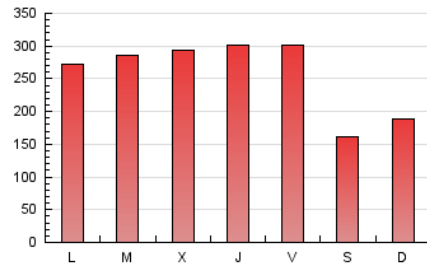

1. Cifras totales y promedios (Nacional e Internacional)

MES - AÑO	NAVEGADORES UNICOS	VISITAS	PAGINAS
Febrero - 2019	126.103	399.229	721.304
PROMEDIO DIARIO	9.650	14.258	25.761
PROMEDIO LUNES-VIERNES	10.708	16.088	29.081
PROMEDIO SABADO-DOMINGO	7.006	9.685	17.460
PAGINAS / VISITAS	1,81		
DURACION MEDIA VISITAS	0:03:43		
DURACION MEDIA PAGINAS	0:04:37		

2. Secciones (Nacional e Internacional)

	PAGINAS	%
HOME	84.065	11.65 %
RESTO	637.239	88.35 %

3. Por día del mes (Nacional e Internacional)

Día	N. únicos	Visitas	Páginas	Día	N. únicos	Visitas	Páginas	Día	N. únicos	Visitas	Páginas
1	15.453	21.400	37.135	11	9.414	13.895	26.122	21	12.023	19.208	35.002
2	7.683	10.513	17.812	12	10.157	15.208	26.488	22	7.842	13.235	26.241
3	9.283	13.108	21.382	13	10.880	15.352	26.103	23	5.036	7.532	14.398
4	11.595	17.352	30.441	14	11.079	16.761	31.084	24	5.755	8.409	15.950
5	11.433	18.093	33.268	15	11.728	17.647	31.488	25	7.779	13.229	27.512
6	12.340	17.640	30.845	16	6.435	8.603	14.544	26	7.944	12.798	24.980
7	11.457	16.324	28.427	17	7.975	10.563	17.923	27	8.086	14.259	26.507
8	10.333	14.738	25.306	18	9.609	13.886	24.616	28	8.380	13.671	26.373
9	6.686	8.948	17.473	19	12.409	17.463	29.430				
10	7.192	9.802	20.201	20	14.227	19.592	34.253				

4. Gráficas (Nacional e Internacional)

4.1 Por día de la semana (promedio)

N. únicos / Visitas (x 100)

Páginas (x 100)

4.2 Por franja horaria (promedio)

Visitas (x 1000)

Páginas (x 1000)

4.3 Por meses