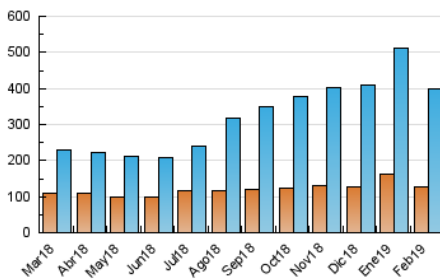

4.3 Por meses

N. únicos / Visitas (x 1000)