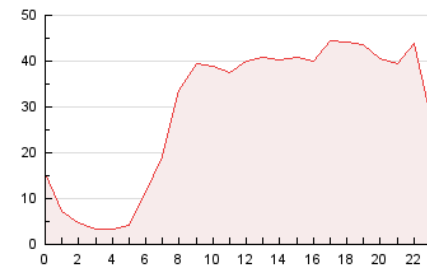

2. Secciones (Nacional)

	PAGINAS	%
HOME	80.412	11.41 %
RESTO	624.146	88.59 %

3. Por día del mes (Nacional)

Día	N. únicos	Visitas	Páginas	Día	N. únicos	Visitas	Páginas	Día	N. únicos	Visitas	Páginas
1	15.092	20.956	36.270	11	9.103	13.531	25.429	21	11.714	18.828	34.394
2	7.442	10.249	17.372	12	9.743	14.758	25.743	22	7.488	12.828	25.623
3	9.072	12.868	20.958	13	10.478	14.916	25.539	23	4.749	7.227	13.987
4	11.295	16.973	29.783	14	10.746	16.384	30.499	24	5.563	8.199	15.656
5	10.993	17.618	32.493	15	11.261	17.205	30.846	25	7.546	12.960	26.993
6	11.836	17.058	30.075	16	6.053	8.196	14.046	26	7.683	12.490	24.479
7	10.802	15.618	27.523	17	7.737	10.320	17.577	27	7.848	13.956	25.987
8	9.723	14.104	24.445	18	9.305	13.559	24.061	28	8.112	13.356	25.829
9	6.351	8.584	16.995	19	12.086	17.111	28.840				
10	6.866	9.462	19.663	20	13.833	19.132	33.453				

4. Gráficas (Nacional)

4.1 Por día de la semana (promedio)

N. únicos / Visitas (x 100)

Páginas (x 100)

4.2 Por franja horaria (promedio)

Visitas (x 1000)

Páginas (x 1000)

4.3 Por meses