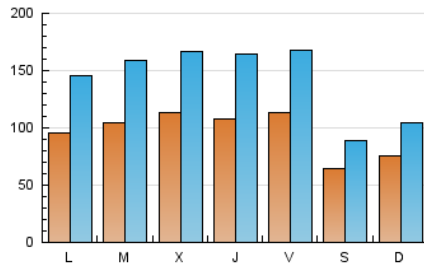

1. Cifras totales y promedios (Nacional e Internacional)

MES - AÑO	NAVEGADORES UNICOS	VISITAS	PAGINAS
Febrero - 2019	126.103	399.229	721.304
PROMEDIO DIARIO	9.650	14.258	25.761
PROMEDIO LUNES-VIERNES	10.708	16.088	29.081
PROMEDIO SABADO-DOMINGO	7.006	9.685	17.460
PAGINAS / VISITAS	1,81		
DURACION MEDIA VISITAS	0:03:43		
DURACION MEDIA PAGINAS	0:04:37		

2. Secciones (Nacional e Internacional)

	PAGINAS	%
HOME	84.065	11.65 %
RESTO	637.239	88.35 %

3. Por día del mes (Nacional e Internacional)

Día	N. únicos	Visitas	Páginas	Día	N. únicos	Visitas	Páginas	Día	N. únicos	Visitas	Páginas
1	15.453	21.400	37.135	11	9.414	13.895	26.122	21	12.023	19.208	35.002
2	7.683	10.513	17.812	12	10.157	15.208	26.488	22	7.842	13.235	26.241
3	9.283	13.108	21.382	13	10.880	15.352	26.103	23	5.036	7.532	14.398
4	11.595	17.352	30.441	14	11.079	16.761	31.084	24	5.755	8.409	15.950
5	11.433	18.093	33.268	15	11.728	17.647	31.488	25	7.779	13.229	27.512
6	12.340	17.640	30.845	16	6.435	8.603	14.544	26	7.944	12.798	24.980
7	11.457	16.324	28.427	17	7.975	10.563	17.923	27	8.086	14.259	26.507
8	10.333	14.738	25.306	18	9.609	13.886	24.616	28	8.380	13.671	26.373
9	6.686	8.948	17.473	19	12.409	17.463	29.430				
10	7.192	9.802	20.201	20	14.227	19.592	34.253				

4. Gráficas (Nacional e Internacional)

4.1 Por día de la semana (promedio)

N. únicos / Visitas (x 100)

Páginas (x 100)

4.2 Por franja horaria (promedio)

Visitas (x 1000)

Páginas (x 1000)

4.3 Por meses