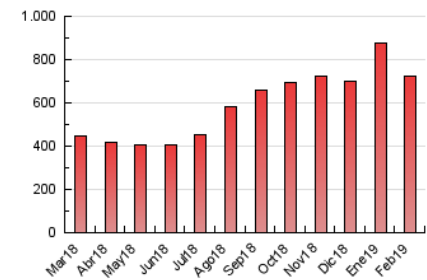

Páginas (x 1000)