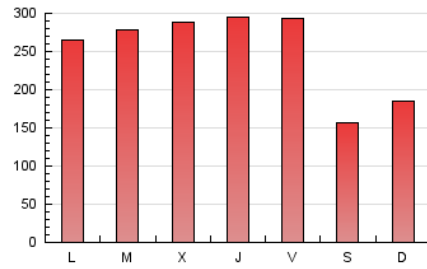

1. Cifras totales y promedios (Nacional)

MES - AÑO	NAVEGADORES UNICOS	VISITAS	PAGINAS
Febrero - 2019	118.365	388.446	704.558
PROMEDIO DIARIO	9.304	13.873	25.163
PROMEDIO LUNES-VIERNES	10.334	15.667	28.415
PROMEDIO SABADO-DOMINGO	6.729	9.388	17.032
PAGINAS / VISITAS	1,81		
DURACION MEDIA VISITAS	0:03:45		
DURACION MEDIA PAGINAS	0:04:37		

2. Secciones (Nacional)

	PAGINAS	%
HOME	80.412	11.41 %
RESTO	624.146	88.59 %

3. Por día del mes (Nacional)

Día	N. únicos	Visitas	Páginas	Día	N. únicos	Visitas	Páginas	Día	N. únicos	Visitas	Páginas
1	15.092	20.956	36.270	11	9.103	13.531	25.429	21	11.714	18.828	34.394
2	7.442	10.249	17.372	12	9.743	14.758	25.743	22	7.488	12.828	25.623
3	9.072	12.868	20.958	13	10.478	14.916	25.539	23	4.749	7.227	13.987
4	11.295	16.973	29.783	14	10.746	16.384	30.499	24	5.563	8.199	15.656
5	10.993	17.618	32.493	15	11.261	17.205	30.846	25	7.546	12.960	26.993
6	11.836	17.058	30.075	16	6.053	8.196	14.046	26	7.683	12.490	24.479
7	10.802	15.618	27.523	17	7.737	10.320	17.577	27	7.848	13.956	25.987
8	9.723	14.104	24.445	18	9.305	13.559	24.061	28	8.112	13.356	25.829
9	6.351	8.584	16.995	19	12.086	17.111	28.840				
10	6.866	9.462	19.663	20	13.833	19.132	33.453				

4. Gráficas (Nacional)

4.1 Por día de la semana (promedio)

N. únicos / Visitas (x 100)

Páginas (x 100)

4.2 Por franja horaria (promedio)

Visitas (x 1000)

Páginas (x 1000)

4.3 Por meses