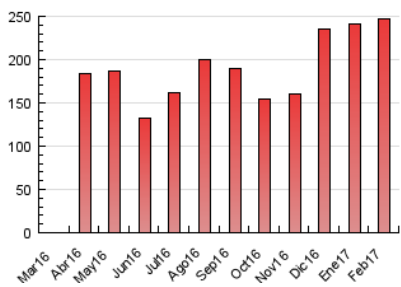

Páginas (x 1000)