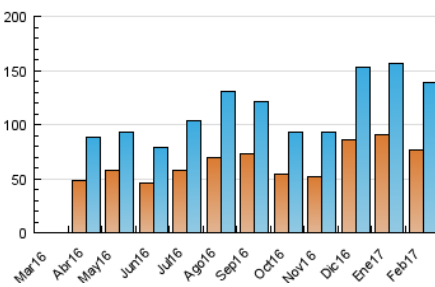

#### 3. Por día del mes (Nacional)

Día	N. únicos	Visitas	Páginas	Día	N. únicos	Visitas	Páginas	Día	N. únicos	Visitas	Páginas
1	4.270	4.826	6.952	11	3.322	3.978	6.919	21	4.261	5.025	7.463
2	4.820	5.477	7.822	12	2.227	2.613	4.382	22	4.704	5.393	7.705
3	3.046	3.530	5.640	13	3.890	4.463	7.230	23	3.575	4.149	7.201
4	1.915	2.230	4.061	14	3.625	4.095	6.088	24	4.871	5.654	13.222
5	6.262	6.958	9.688	15	2.862	3.365	6.718	25	3.975	4.565	10.139
6	5.572	6.172	9.815	16	4.559	5.288	8.796	26	2.826	3.394	15.631
7	5.821	6.619	9.616	17	4.137	4.776	6.778	27	5.803	6.717	16.713
8	6.824	7.731	10.444	18	3.056	3.514	4.660	28	3.466	4.177	10.217
9	7.461	8.760	12.267	19	3.754	4.156	6.222				
10	5.254	6.078	8.793	20	3.926	4.631	7.412				

##### 4.1 Por día de la semana (promedio)

N. únicos / Visitas (x 100)

Páginas (x 100)

##### 4.2 Por franja horaria (promedio)

Visitas (x 1000)

Páginas (x 1000)

##### 4.3 Por meses

N. únicos / Visitas (x 1000)

Páginas (x 1000)