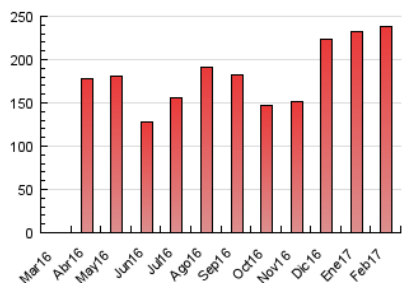

#### 3. Por día del mes (Nacional)

Día	N. únicos	Visitas	Páginas	Día	N. únicos	Visitas	Páginas	Día	N. únicos	Visitas	Páginas
1	4.270	4.826	6.952	11	3.322	3.978	6.919	21	4.261	5.025	7.463
2	4.820	5.477	7.822	12	2.227	2.613	4.382	22	4.704	5.393	7.705
3	3.046	3.530	5.640	13	3.890	4.463	7.230	23	3.575	4.149	7.201
4	1.915	2.230	4.061	14	3.625	4.095	6.088	24	4.871	5.654	13.222
5	6.262	6.958	9.688	15	2.862	3.365	6.718	25	3.975	4.565	10.139
6	5.572	6.172	9.815	16	4.559	5.288	8.796	26	2.826	3.394	15.631
7	5.821	6.619	9.616	17	4.137	4.776	6.778	27	5.803	6.717	16.713
8	6.824	7.731	10.444	18	3.056	3.514	4.660	28	3.466	4.177	10.217
9	7.461	8.760	12.267	19	3.754	4.156	6.222				
10	5.254	6.078	8.793	20	3.926	4.631	7.412				

##### 4.1 Por día de la semana (promedio)

N. únicos / Visitas (x 100)

Páginas (x 100)

##### 4.2 Por franja horaria (promedio)

Visitas (x 1000)

Páginas (x 1000)

##### 4.3 Por meses

N. únicos / Visitas (x 1000)

Páginas (x 1000)