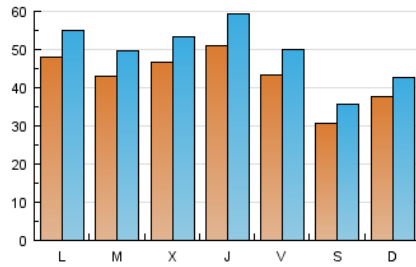

4. Gráficas (Nacional)

4.1 Por día de la semana (promedio)

N. únicos / Visitas (x 100)