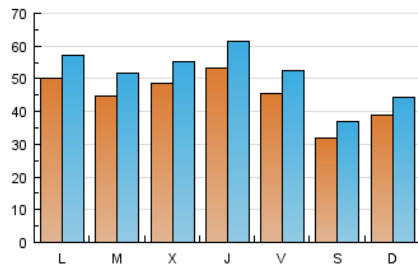

4. Gráficas (Nacional e Internacional)

4.1 Por día de la semana (promedio)

N. únicos / Visitas (x 100)