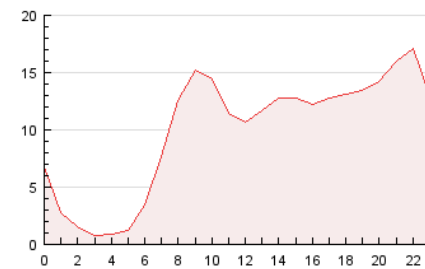

#### 3. Por día del mes (Nacional)

Día	N. únicos	Visitas	Páginas	Día	N. únicos	Visitas	Páginas	Día	N. únicos	Visitas	Páginas
1	4.270	4.826	6.952	11	3.322	3.978	6.919	21	4.261	5.025	7.463
2	4.820	5.477	7.822	12	2.227	2.613	4.382	22	4.704	5.393	7.705
3	3.046	3.530	5.640	13	3.890	4.463	7.230	23	3.575	4.149	7.201
4	1.915	2.230	4.061	14	3.625	4.095	6.088	24	4.871	5.654	13.222
5	6.262	6.958	9.688	15	2.862	3.365	6.718	25	3.975	4.565	10.139
6	5.572	6.172	9.815	16	4.559	5.288	8.796	26	2.826	3.394	15.631
7	5.821	6.619	9.616	17	4.137	4.776	6.778	27	5.803	6.717	16.713
8	6.824	7.731	10.444	18	3.056	3.514	4.660	28	3.466	4.177	10.217
9	7.461	8.760	12.267	19	3.754	4.156	6.222				
10	5.254	6.078	8.793	20	3.926	4.631	7.412				

##### 4.1 Por día de la semana (promedio)

N. únicos / Visitas (x 100)

Páginas (x 100)

##### 4.2 Por franja horaria (promedio)

Visitas (x 1000)

Páginas (x 1000)

##### 4.3 Por meses

N. únicos / Visitas (x 1000)

Páginas (x 1000)