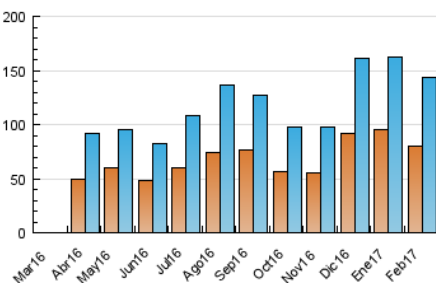

### 3. Por día del mes (Nacional e Internacional)

Día	N. únicos	Visitas	Páginas	Día	N. únicos	Visitas	Páginas	Día	N. únicos	Visitas	Páginas
1	4.469	5.039	7.246	11	3.455	4.129	7.123	21	4.457	5.228	7.746
2	4.994	5.658	8.052	12	2.329	2.725	4.555	22	4.915	5.625	8.011
3	3.264	3.771	5.952	13	4.065	4.649	7.503	23	3.745	4.336	7.488
4	2.029	2.346	4.253	14	3.801	4.282	6.307	24	5.088	5.891	13.678
5	6.457	7.165	9.993	15	3.012	3.518	6.942	25	4.138	4.733	10.429
6	5.783	6.399	10.232	16	4.786	5.526	9.114	26	2.970	3.548	16.302
7	6.034	6.855	9.958	17	4.311	4.961	7.013	27	6.114	7.046	17.409
8	7.047	7.972	10.768	18	3.173	3.640	4.846	28	3.665	4.390	10.640
9	7.723	9.040	12.642	19	3.841	4.248	6.336				
10	5.494	6.332	9.127	20	4.125	4.842	7.756				

4. Gráficas (Nacional e Internacional)

4.1 Por día de la semana (promedio)

N. únicos / Visitas (x 100)

Páginas (x 100)

4.2 Por franja horaria (promedio)

Visitas (x 1000)

Páginas (x 1000)

4.3 Por meses

N. únicos / Visitas (x 1000)

Páginas (x 1000)