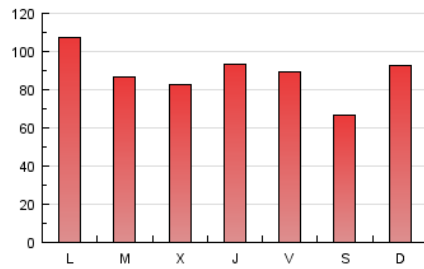

### 3. Por día del mes (Nacional e Internacional)

Día	N. únicos	Visitas	Páginas	Día	N. únicos	Visitas	Páginas	Día	N. únicos	Visitas	Páginas
1	4.469	5.039	7.246	11	3.455	4.129	7.123	21	4.457	5.228	7.746
2	4.994	5.658	8.052	12	2.329	2.725	4.555	22	4.915	5.625	8.011
3	3.264	3.771	5.952	13	4.065	4.649	7.503	23	3.745	4.336	7.488
4	2.029	2.346	4.253	14	3.801	4.282	6.307	24	5.088	5.891	13.678
5	6.457	7.165	9.993	15	3.012	3.518	6.942	25	4.138	4.733	10.429
6	5.783	6.399	10.232	16	4.786	5.526	9.114	26	2.970	3.548	16.302
7	6.034	6.855	9.958	17	4.311	4.961	7.013	27	6.114	7.046	17.409
8	7.047	7.972	10.768	18	3.173	3.640	4.846	28	3.665	4.390	10.640
9	7.723	9.040	12.642	19	3.841	4.248	6.336				
10	5.494	6.332	9.127	20	4.125	4.842	7.756				

4. Gráficas (Nacional e Internacional)

4.1 Por día de la semana (promedio)

N. únicos / Visitas (x 100)

Páginas (x 100)

4.2 Por franja horaria (promedio)

Visitas (x 1000)

Páginas (x 1000)

4.3 Por meses