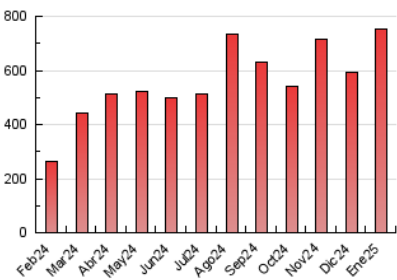

### 3. Por día del mes (Nacional e Internacional)

Día	N. únicos	Visitas	Páginas	Día	N. únicos	Visitas	Páginas	Día	N. únicos	Visitas	Páginas
<b>1</b>	3.967	5.000	8.133	<b>11</b>	15.339	17.078	24.475	<b>21</b>	11.918	14.008	23.124
<b>2</b>	4.783	6.033	9.675	<b>12</b>	14.215	15.121	21.657	<b>22</b>	14.243	17.196	26.755
<b>3</b>	5.188	6.219	10.376	<b>13</b>	17.959	20.761	31.494	<b>23</b>	13.217	15.245	25.213
<b>4</b>	4.762	5.627	8.761	<b>14</b>	21.487	25.163	37.774	<b>24</b>	19.545	22.744	35.365
<b>5</b>	7.158	8.191	12.501	<b>15</b>	14.274	16.814	25.407	<b>25</b>	19.155	22.244	31.773
<b>6</b>	11.991	13.829	19.672	<b>16</b>	16.701	20.067	29.623	<b>26</b>	11.473	13.128	19.636
<b>7</b>	8.916	10.193	15.740	<b>17</b>	17.531	20.087	30.341	<b>27</b>	10.715	12.445	19.612
<b>8</b>	17.978	21.657	31.206	<b>18</b>	11.077	12.924	19.553	<b>28</b>	18.613	21.072	32.892
<b>9</b>	26.090	29.618	42.085	<b>19</b>	7.544	8.759	13.030	<b>29</b>	19.645	22.720	34.158
<b>10</b>	17.800	19.966	30.347	<b>20</b>	10.509	12.351	20.597	<b>30</b>	18.128	20.688	32.259
								<b>31</b>	16.252	19.177	29.304

##### 4.1 Por día de la semana (promedio)

N. únicos / Visitas (x 100)

Páginas (x 100)

##### 4.2 Por franja horaria (promedio)

Visitas\_ (x 1000)

Páginas (x 1000)

##### 4.3 Por meses

N. únicos / Visitas (x 1000)

Páginas (x 1000)