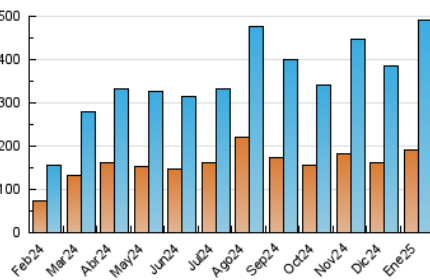

### 3. Por día del mes (Nacional e Internacional)

Día	N. únicos	Visitas	Páginas	Día	N. únicos	Visitas	Páginas	Día	N. únicos	Visitas	Páginas
<b>1</b>	3.967	5.000	8.133	<b>11</b>	15.339	17.078	24.475	<b>21</b>	11.918	14.008	23.124
<b>2</b>	4.783	6.033	9.675	<b>12</b>	14.215	15.121	21.657	<b>22</b>	14.243	17.196	26.755
<b>3</b>	5.188	6.219	10.376	<b>13</b>	17.959	20.761	31.494	<b>23</b>	13.217	15.245	25.213
<b>4</b>	4.762	5.627	8.761	<b>14</b>	21.487	25.163	37.774	<b>24</b>	19.545	22.744	35.365
<b>5</b>	7.158	8.191	12.501	<b>15</b>	14.274	16.814	25.407	<b>25</b>	19.155	22.244	31.773
<b>6</b>	11.991	13.829	19.672	<b>16</b>	16.701	20.067	29.623	<b>26</b>	11.473	13.128	19.636
<b>7</b>	8.916	10.193	15.740	<b>17</b>	17.531	20.087	30.341	<b>27</b>	10.715	12.445	19.612
<b>8</b>	17.978	21.657	31.206	<b>18</b>	11.077	12.924	19.553	<b>28</b>	18.613	21.072	32.892
<b>9</b>	26.090	29.618	42.085	<b>19</b>	7.544	8.759	13.030	<b>29</b>	19.645	22.720	34.158
<b>10</b>	17.800	19.966	30.347	<b>20</b>	10.509	12.351	20.597	<b>30</b>	18.128	20.688	32.259
								<b>31</b>	16.252	19.177	29.304

##### 4.1 Por día de la semana (promedio)

N. únicos / Visitas (x 100)

Páginas (x 100)

##### 4.2 Por franja horaria (promedio)

Visitas\_ (x 1000)

Páginas (x 1000)

##### 4.3 Por meses

N. únicos / Visitas (x 1000)

Páginas (x 1000)