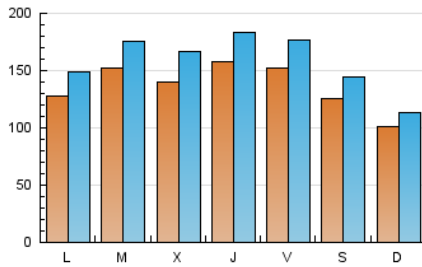

4. Gráficas (Nacional e Internacional)

4.1 Por día de la semana (promedio)

N. únicos / Visitas (x 100)