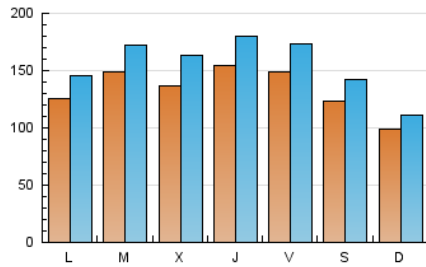

4. Gráficas (Nacional)

4.1 Por día de la semana (promedio)

N. únicos / Visitas (x 100)