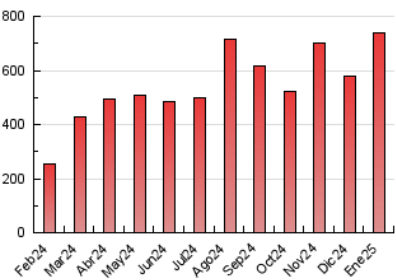

#### 3. Por día del mes (Nacional)

Día	N. únicos	Visitas	Páginas	Día	N. únicos	Visitas	Páginas	Día	N. únicos	Visitas	Páginas
<b>1</b>	3.843	4.866	7.941	<b>11</b>	15.123	16.827	24.159	<b>21</b>	11.596	13.620	22.626
<b>2</b>	4.647	5.865	9.437	<b>12</b>	14.011	14.921	21.435	<b>22</b>	13.901	16.823	26.212
<b>3</b>	5.003	6.041	10.085	<b>13</b>	17.597	20.320	31.006	<b>23</b>	12.884	14.835	24.653
<b>4</b>	4.617	5.459	8.572	<b>14</b>	21.129	24.775	37.221	<b>24</b>	19.135	22.372	34.745
<b>5</b>	7.014	8.050	12.312	<b>15</b>	13.888	16.362	24.822	<b>25</b>	18.833	21.956	31.348
<b>6</b>	11.854	13.602	19.403	<b>16</b>	16.353	19.554	29.036	<b>26</b>	11.241	12.925	19.286
<b>7</b>	8.658	9.928	15.345	<b>17</b>	17.136	19.725	29.761	<b>27</b>	10.429	12.169	19.197
<b>8</b>	17.622	21.254	30.769	<b>18</b>	10.847	12.694	19.237	<b>28</b>	18.202	20.677	32.301
<b>9</b>	25.655	29.181	41.451	<b>19</b>	7.354	8.555	12.753	<b>29</b>	19.260	22.430	33.570
<b>10</b>	17.339	19.494	29.785	<b>20</b>	10.176	11.989	20.141	<b>30</b>	17.717	20.335	31.680
								<b>31</b>	15.901	18.871	28.772

##### 4.1 Por día de la semana (promedio)

N. únicos / Visitas (x 100)

Páginas (x 100)

##### 4.2 Por franja horaria (promedio)

Visitas\_ (x 1000)

Páginas (x 1000)

##### 4.3 Por meses

N. únicos / Visitas (x 1000)

Páginas (x 1000)