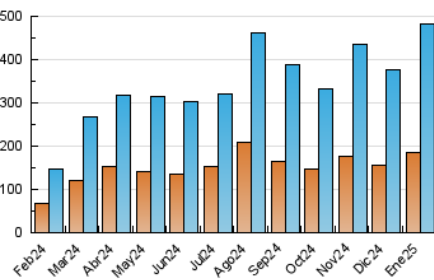

#### 3. Por día del mes (Nacional)

Día	N. únicos	Visitas	Páginas	Día	N. únicos	Visitas	Páginas	Día	N. únicos	Visitas	Páginas
<b>1</b>	3.843	4.866	7.941	<b>11</b>	15.123	16.827	24.159	<b>21</b>	11.596	13.620	22.626
<b>2</b>	4.647	5.865	9.437	<b>12</b>	14.011	14.921	21.435	<b>22</b>	13.901	16.823	26.212
<b>3</b>	5.003	6.041	10.085	<b>13</b>	17.597	20.320	31.006	<b>23</b>	12.884	14.835	24.653
<b>4</b>	4.617	5.459	8.572	<b>14</b>	21.129	24.775	37.221	<b>24</b>	19.135	22.372	34.745
<b>5</b>	7.014	8.050	12.312	<b>15</b>	13.888	16.362	24.822	<b>25</b>	18.833	21.956	31.348
<b>6</b>	11.854	13.602	19.403	<b>16</b>	16.353	19.554	29.036	<b>26</b>	11.241	12.925	19.286
<b>7</b>	8.658	9.928	15.345	<b>17</b>	17.136	19.725	29.761	<b>27</b>	10.429	12.169	19.197
<b>8</b>	17.622	21.254	30.769	<b>18</b>	10.847	12.694	19.237	<b>28</b>	18.202	20.677	32.301
<b>9</b>	25.655	29.181	41.451	<b>19</b>	7.354	8.555	12.753	<b>29</b>	19.260	22.430	33.570
<b>10</b>	17.339	19.494	29.785	<b>20</b>	10.176	11.989	20.141	<b>30</b>	17.717	20.335	31.680
								<b>31</b>	15.901	18.871	28.772

##### 4.1 Por día de la semana (promedio)

N. únicos / Visitas (x 100)

Páginas (x 100)

##### 4.2 Por franja horaria (promedio)

Visitas\_ (x 1000)

Páginas (x 1000)

##### 4.3 Por meses

N. únicos / Visitas (x 1000)

Páginas (x 1000)