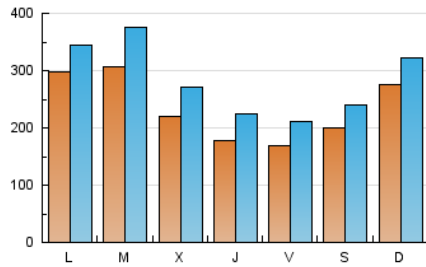

1. Cifras totales y promedios (Nacional)

MES - AÑO	NAVEGADORES UNICOS	VISITAS	PAGINAS
Diciembre - 2021	453.066	867.812	1.660.285
PROMEDIO DIARIO	23.106	27.994	53.558
PROMEDIO LUNES-VIERNES	22.860	27.929	54.546
PROMEDIO SABADO-DOMINGO	23.813	28.182	50.717
PAGINAS / VISITAS	1,91		
DURACION MEDIA VISITAS	0:03:06		
DURACION MEDIA PAGINAS	0:03:24		

2. Secciones (Nacional)

	PAGINAS	%
HOME	125.787	7.58 %
RESTO	1.534.498	92.42 %

3. Por día del mes (Nacional)

Día	N. únicos	Visitas	Páginas	Día	N. únicos	Visitas	Páginas	Día	N. únicos	Visitas	Páginas
1	22.857	28.320	55.808	11	19.301	23.256	41.015	21	37.183	43.062	76.927
2	20.402	25.293	51.030	12	18.587	22.936	41.771	22	25.744	32.172	60.983
3	23.598	28.427	54.389	13	19.125	23.875	50.748	23	14.817	19.164	37.609
4	20.222	24.071	42.891	14	42.351	55.156	116.989	24	12.392	15.768	31.030
5	21.972	25.969	47.267	15	21.494	26.894	55.916	25	22.533	26.411	46.879
6	15.076	17.758	32.727	16	18.825	24.143	50.107	26	26.337	31.615	59.207
7	16.807	20.688	40.191	17	15.371	19.843	41.322	27	22.559	27.782	56.791
8	15.400	18.225	34.993	18	18.098	22.591	40.972	28	26.550	31.465	59.729
9	13.728	17.648	37.511	19	43.455	48.606	85.734	29	24.768	30.417	58.356
10	17.617	22.199	46.610	20	62.369	68.397	120.108	30	21.184	25.814	48.017
								31	15.556	19.847	36.658

4. Gráficas (Nacional)

4.1 Por día de la semana (promedio)

N. únicos / Visitas (x 100)

Páginas (x 100)

4.2 Por franja horaria (promedio)

Visitas (x 1000)

Páginas (x 1000)

4.3 Por meses