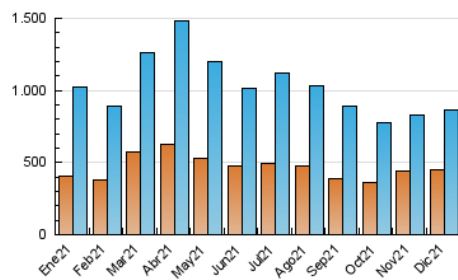

2. Secciones (Nacional)

	PAGINAS	%
HOME	125.787	7.58 %
RESTO	1.534.498	92.42 %

3. Por día del mes (Nacional)

Día	N. únicos	Visitas	Páginas	Día	N. únicos	Visitas	Páginas	Día	N. únicos	Visitas	Páginas
1	22.857	28.320	55.808	11	19.301	23.256	41.015	21	37.183	43.062	76.927
2	20.402	25.293	51.030	12	18.587	22.936	41.771	22	25.744	32.172	60.983
3	23.598	28.427	54.389	13	19.125	23.875	50.748	23	14.817	19.164	37.609
4	20.222	24.071	42.891	14	42.351	55.156	116.989	24	12.392	15.768	31.030
5	21.972	25.969	47.267	15	21.494	26.894	55.916	25	22.533	26.411	46.879
6	15.076	17.758	32.727	16	18.825	24.143	50.107	26	26.337	31.615	59.207
7	16.807	20.688	40.191	17	15.371	19.843	41.322	27	22.559	27.782	56.791
8	15.400	18.225	34.993	18	18.098	22.591	40.972	28	26.550	31.465	59.729
9	13.728	17.648	37.511	19	43.455	48.606	85.734	29	24.768	30.417	58.356
10	17.617	22.199	46.610	20	62.369	68.397	120.108	30	21.184	25.814	48.017
								31	15.556	19.847	36.658

4. Gráficas (Nacional)

4.1 Por día de la semana (promedio)

N. únicos / Visitas (x 100)

Páginas (x 100)

4.2 Por franja horaria (promedio)

Visitas (x 1000)

Páginas (x 1000)

4.3 Por meses

N. únicos / Visitas (x 1000)

Páginas (x 1000)

5. Observaciones

Este Medio Electrónico de Comunicación ha sido medido por la herramienta Google Analytics de Google

6. Definiciones básicas (Para más información ver Normas Técnicas para el Control de los Medios Electrónicos de Comunicación)

Visita:

Una secuencia ininterrumpida de páginas servidas a un usuario válido. Si dicho usuario no realiza peticiones de páginas en un periodo de tiempo (30 min) la siguiente petición constituirá el inicio de una nueva visita.