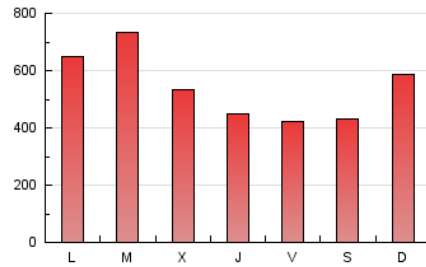

1. Cifras totales y promedios (Nacional)

MES - AÑO	NAVEGADORES UNICOS	VISITAS	PAGINAS
Diciembre - 2021	453.066	867.812	1.660.285
PROMEDIO DIARIO	23.106	27.994	53.558
PROMEDIO LUNES-VIERNES	22.860	27.929	54.546
PROMEDIO SABADO-DOMINGO	23.813	28.182	50.717
PAGINAS / VISITAS	1,91		
DURACION MEDIA VISITAS	0:03:06		
DURACION MEDIA PAGINAS	0:03:24		

2. Secciones (Nacional)

	PAGINAS	%
HOME	125.787	7.58 %
RESTO	1.534.498	92.42 %

3. Por día del mes (Nacional)

Día	N. únicos	Visitas	Páginas	Día	N. únicos	Visitas	Páginas	Día	N. únicos	Visitas	Páginas
1	22.857	28.320	55.808	11	19.301	23.256	41.015	21	37.183	43.062	76.927
2	20.402	25.293	51.030	12	18.587	22.936	41.771	22	25.744	32.172	60.983
3	23.598	28.427	54.389	13	19.125	23.875	50.748	23	14.817	19.164	37.609
4	20.222	24.071	42.891	14	42.351	55.156	116.989	24	12.392	15.768	31.030
5	21.972	25.969	47.267	15	21.494	26.894	55.916	25	22.533	26.411	46.879
6	15.076	17.758	32.727	16	18.825	24.143	50.107	26	26.337	31.615	59.207
7	16.807	20.688	40.191	17	15.371	19.843	41.322	27	22.559	27.782	56.791
8	15.400	18.225	34.993	18	18.098	22.591	40.972	28	26.550	31.465	59.729
9	13.728	17.648	37.511	19	43.455	48.606	85.734	29	24.768	30.417	58.356
10	17.617	22.199	46.610	20	62.369	68.397	120.108	30	21.184	25.814	48.017
								31	15.556	19.847	36.658

4. Gráficas (Nacional)

4.1 Por día de la semana (promedio)

N. únicos / Visitas (x 100)

Páginas (x 100)

4.2 Por franja horaria (promedio)

Visitas (x 1000)

Páginas (x 1000)

4.3 Por meses