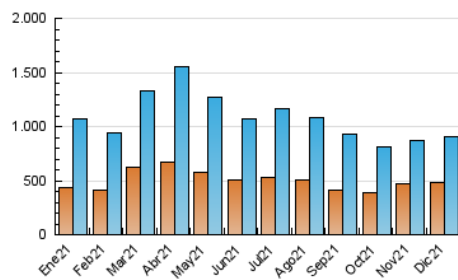

4.3 Por meses

N. únicos / Visitas (x 1000)