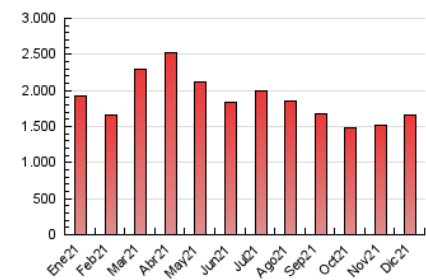

Páginas (x 1000)