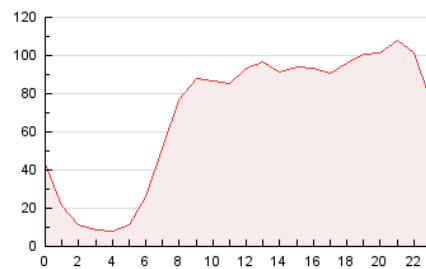

2. Secciones (Nacional)

	PAGINAS	%
HOME	125.787	7.58 %
RESTO	1.534.498	92.42 %

3. Por día del mes (Nacional)

Día	N. únicos	Visitas	Páginas	Día	N. únicos	Visitas	Páginas	Día	N. únicos	Visitas	Páginas
1	22.857	28.320	55.808	11	19.301	23.256	41.015	21	37.183	43.062	76.927
2	20.402	25.293	51.030	12	18.587	22.936	41.771	22	25.744	32.172	60.983
3	23.598	28.427	54.389	13	19.125	23.875	50.748	23	14.817	19.164	37.609
4	20.222	24.071	42.891	14	42.351	55.156	116.989	24	12.392	15.768	31.030
5	21.972	25.969	47.267	15	21.494	26.894	55.916	25	22.533	26.411	46.879
6	15.076	17.758	32.727	16	18.825	24.143	50.107	26	26.337	31.615	59.207
7	16.807	20.688	40.191	17	15.371	19.843	41.322	27	22.559	27.782	56.791
8	15.400	18.225	34.993	18	18.098	22.591	40.972	28	26.550	31.465	59.729
9	13.728	17.648	37.511	19	43.455	48.606	85.734	29	24.768	30.417	58.356
10	17.617	22.199	46.610	20	62.369	68.397	120.108	30	21.184	25.814	48.017
								31	15.556	19.847	36.658

4. Gráficas (Nacional)

4.1 Por día de la semana (promedio)

N. únicos / Visitas (x 100)

Páginas (x 100)

4.2 Por franja horaria (promedio)

Visitas (x 1000)

Páginas (x 1000)

4.3 Por meses