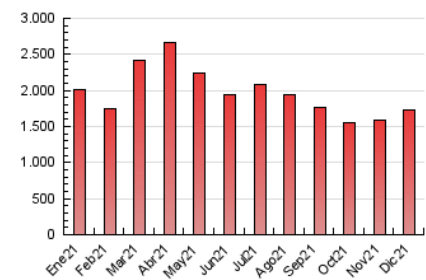

Páginas (x 1000)