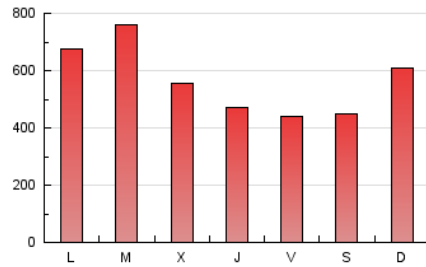

1. Cifras totales y promedios (Nacional e Internacional)

MES - AÑO	NAVEGADORES UNICOS	VISITAS	PAGINAS
Diciembre - 2021	484.170	904.772	1.733.157
PROMEDIO DIARIO	24.205	29.186	55.908
PROMEDIO LUNES-VIERNES	23.976	29.142	56.981
PROMEDIO SABADO-DOMINGO	24.863	29.312	52.826
PAGINAS / VISITAS	1,92		
DURACION MEDIA VISITAS	0:03:10		
DURACION MEDIA PAGINAS	0:03:27		

2. Secciones (Nacional e Internacional)

	PAGINAS	%
HOME	128.996	7.44 %
RESTO	1.604.161	92.56 %

3. Por día del mes (Nacional e Internacional)

Día	N. únicos	Visitas	Páginas	Día	N. únicos	Visitas	Páginas	Día	N. únicos	Visitas	Páginas
1	24.045	29.651	58.850	11	20.151	24.179	42.531	21	38.490	44.393	79.572
2	21.670	26.662	53.828	12	19.477	23.831	43.458	22	26.792	33.429	63.438
3	24.780	29.688	57.015	13	20.171	25.000	53.127	23	15.620	20.085	39.519
4	21.194	25.058	44.966	14	43.754	56.725	120.252	24	13.149	16.582	32.696
5	23.920	28.072	51.147	15	22.681	28.113	58.492	25	23.488	27.460	48.828
6	16.304	19.065	35.147	16	19.884	25.277	52.342	26	27.383	32.715	61.170
7	17.926	21.882	42.667	17	16.311	20.866	43.328	27	23.693	28.996	58.929
8	16.273	19.164	36.694	18	18.866	23.433	42.763	28	27.699	32.689	62.093
9	14.834	18.879	40.094	19	44.424	49.749	87.742	29	26.098	31.902	61.228
10	18.724	23.334	48.912	20	63.855	70.024	123.375	30	22.212	27.022	50.264
								31	16.488	20.847	38.690

4. Gráficas (Nacional e Internacional)

4.1 Por día de la semana (promedio)

N. únicos / Visitas (x 100)

Páginas (x 100)

4.2 Por franja horaria (promedio)

Visitas (x 1000)

Páginas (x 1000)

4.3 Por meses