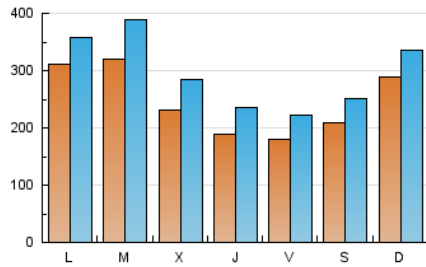

1. Cifras totales y promedios (Nacional e Internacional)

MES - AÑO	NAVEGADORES UNICOS	VISITAS	PAGINAS
Diciembre - 2021	484.170	904.772	1.733.157
PROMEDIO DIARIO	24.205	29.186	55.908
PROMEDIO LUNES-VIERNES	23.976	29.142	56.981
PROMEDIO SABADO-DOMINGO	24.863	29.312	52.826
PAGINAS / VISITAS	1,92		
DURACION MEDIA VISITAS	0:03:10		
DURACION MEDIA PAGINAS	0:03:27		

2. Secciones (Nacional e Internacional)

	PAGINAS	%
HOME	128.996	7.44 %
RESTO	1.604.161	92.56 %

3. Por día del mes (Nacional e Internacional)

Día	N. únicos	Visitas	Páginas	Día	N. únicos	Visitas	Páginas	Día	N. únicos	Visitas	Páginas
1	24.045	29.651	58.850	11	20.151	24.179	42.531	21	38.490	44.393	79.572
2	21.670	26.662	53.828	12	19.477	23.831	43.458	22	26.792	33.429	63.438
3	24.780	29.688	57.015	13	20.171	25.000	53.127	23	15.620	20.085	39.519
4	21.194	25.058	44.966	14	43.754	56.725	120.252	24	13.149	16.582	32.696
5	23.920	28.072	51.147	15	22.681	28.113	58.492	25	23.488	27.460	48.828
6	16.304	19.065	35.147	16	19.884	25.277	52.342	26	27.383	32.715	61.170
7	17.926	21.882	42.667	17	16.311	20.866	43.328	27	23.693	28.996	58.929
8	16.273	19.164	36.694	18	18.866	23.433	42.763	28	27.699	32.689	62.093
9	14.834	18.879	40.094	19	44.424	49.749	87.742	29	26.098	31.902	61.228
10	18.724	23.334	48.912	20	63.855	70.024	123.375	30	22.212	27.022	50.264
								31	16.488	20.847	38.690

4. Gráficas (Nacional e Internacional)

4.1 Por día de la semana (promedio)

N. únicos / Visitas (x 100)

Páginas (x 100)

4.2 Por franja horaria (promedio)

Visitas (x 1000)

Páginas (x 1000)

4.3 Por meses