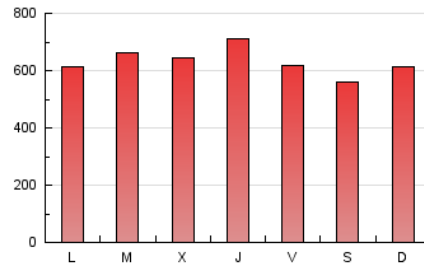

1. Cifras totales y promedios (Nacional)

MES - AÑO	NAVEGADORES UNICOS	VISITAS	PAGINAS
Diciembre - 2020	452.763	1.074.606	1.971.101
PROMEDIO DIARIO	26.549	34.665	63.584
PROMEDIO LUNES-VIERNES	27.153	35.488	65.248
PROMEDIO SABADO-DOMINGO	24.814	32.298	58.799
PAGINAS / VISITAS	1,83		
DURACION MEDIA VISITAS	0:02:42		
DURACION MEDIA PAGINAS	0:03:14		

2. Secciones (Nacional)

	PAGINAS	%
HOME	130.627	6.63 %
RESTO	1.840.474	93.37 %

3. Por día del mes (Nacional)

Día	N. únicos	Visitas	Páginas	Día	N. únicos	Visitas	Páginas	Día	N. únicos	Visitas	Páginas
1	31.041	40.163	75.989	11	21.488	29.203	55.771	21	26.217	34.645	63.448
2	29.033	37.651	73.988	12	18.879	25.973	49.088	22	33.583	46.149	81.054
3	60.627	69.887	128.895	13	23.339	30.109	54.889	23	25.710	34.037	58.919
4	36.739	43.438	80.242	14	22.355	31.204	60.109	24	21.982	28.591	48.043
5	28.013	35.251	64.754	15	24.250	33.664	65.563	25	23.002	27.345	44.383
6	31.967	38.502	70.344	16	30.765	42.273	80.685	26	20.226	27.290	47.420
7	27.761	34.309	64.067	17	25.315	36.255	68.916	27	18.839	25.207	45.326
8	18.500	23.399	44.306	18	29.069	38.287	66.300	28	23.366	32.438	58.114
9	21.341	28.230	53.188	19	25.665	34.810	63.146	29	25.811	35.325	63.912
10	24.053	30.778	58.244	20	31.581	41.245	75.425	30	21.450	30.258	55.911
								31	21.063	28.690	50.662

4. Gráficas (Nacional)

4.1 Por día de la semana (promedio)

N. únicos / Visitas (x 100)

Páginas (x 100)

4.2 Por franja horaria (promedio)

Visitas (x 1000)

Páginas (x 1000)

4.3 Por meses