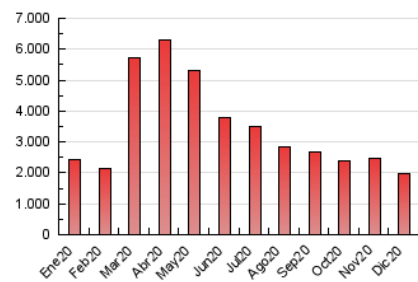

1. Cifras totales y promedios (Nacional)

MES - AÑO	NAVEGADORES UNICOS	VISITAS	PAGINAS
Diciembre - 2020	452.763	1.074.606	1.971.101
PROMEDIO DIARIO	26.549	34.665	63.584
PROMEDIO LUNES-VIERNES	27.153	35.488	65.248
PROMEDIO SABADO-DOMINGO	24.814	32.298	58.799
PAGINAS / VISITAS	1,83		
DURACION MEDIA VISITAS	0:02:42		
DURACION MEDIA PAGINAS	0:03:14		

2. Secciones (Nacional)

	PAGINAS	%
HOME	130.627	6.63 %
RESTO	1.840.474	93.37 %

3. Por día del mes (Nacional)

Día	N. únicos	Visitas	Páginas	Día	N. únicos	Visitas	Páginas	Día	N. únicos	Visitas	Páginas
1	31.041	40.163	75.989	11	21.488	29.203	55.771	21	26.217	34.645	63.448
2	29.033	37.651	73.988	12	18.879	25.973	49.088	22	33.583	46.149	81.054
3	60.627	69.887	128.895	13	23.339	30.109	54.889	23	25.710	34.037	58.919
4	36.739	43.438	80.242	14	22.355	31.204	60.109	24	21.982	28.591	48.043
5	28.013	35.251	64.754	15	24.250	33.664	65.563	25	23.002	27.345	44.383
6	31.967	38.502	70.344	16	30.765	42.273	80.685	26	20.226	27.290	47.420
7	27.761	34.309	64.067	17	25.315	36.255	68.916	27	18.839	25.207	45.326
8	18.500	23.399	44.306	18	29.069	38.287	66.300	28	23.366	32.438	58.114
9	21.341	28.230	53.188	19	25.665	34.810	63.146	29	25.811	35.325	63.912
10	24.053	30.778	58.244	20	31.581	41.245	75.425	30	21.450	30.258	55.911
								31	21.063	28.690	50.662

4. Gráficas (Nacional)

4.1 Por día de la semana (promedio)

N. únicos / Visitas (x 100)

Páginas (x 100)

4.2 Por franja horaria (promedio)

Visitas (x 1000)

Páginas (x 1000)

4.3 Por meses

N. únicos / Visitas (x 1000)

Páginas (x 1000)

5. Observaciones

Este Medio Electrónico de Comunicación ha sido medido por la herramienta Google Analytics de Google

6. Definiciones básicas (Para más información ver Normas Técnicas para el Control de los Medios Electrónicos de Comunicación)