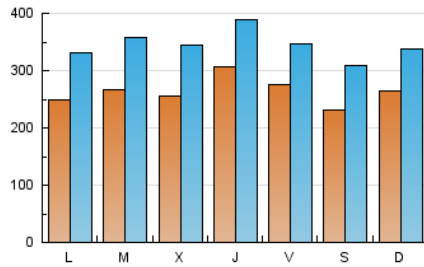

1. Cifras totales y promedios (Nacional)

MES - AÑO	NAVEGADORES UNICOS	VISITAS	PAGINAS
Diciembre - 2020	452.763	1.074.606	1.971.101
PROMEDIO DIARIO	26.549	34.665	63.584
PROMEDIO LUNES-VIERNES	27.153	35.488	65.248
PROMEDIO SABADO-DOMINGO	24.814	32.298	58.799
PAGINAS / VISITAS	1,83		
DURACION MEDIA VISITAS	0:02:42		
DURACION MEDIA PAGINAS	0:03:14		

2. Secciones (Nacional)

	PAGINAS	%
HOME	130.627	6.63 %
RESTO	1.840.474	93.37 %

3. Por día del mes (Nacional)

Día	N. únicos	Visitas	Páginas	Día	N. únicos	Visitas	Páginas	Día	N. únicos	Visitas	Páginas
1	31.041	40.163	75.989	11	21.488	29.203	55.771	21	26.217	34.645	63.448
2	29.033	37.651	73.988	12	18.879	25.973	49.088	22	33.583	46.149	81.054
3	60.627	69.887	128.895	13	23.339	30.109	54.889	23	25.710	34.037	58.919
4	36.739	43.438	80.242	14	22.355	31.204	60.109	24	21.982	28.591	48.043
5	28.013	35.251	64.754	15	24.250	33.664	65.563	25	23.002	27.345	44.383
6	31.967	38.502	70.344	16	30.765	42.273	80.685	26	20.226	27.290	47.420
7	27.761	34.309	64.067	17	25.315	36.255	68.916	27	18.839	25.207	45.326
8	18.500	23.399	44.306	18	29.069	38.287	66.300	28	23.366	32.438	58.114
9	21.341	28.230	53.188	19	25.665	34.810	63.146	29	25.811	35.325	63.912
10	24.053	30.778	58.244	20	31.581	41.245	75.425	30	21.450	30.258	55.911
								31	21.063	28.690	50.662

4. Gráficas (Nacional)

4.1 Por día de la semana (promedio)

N. únicos / Visitas (x 100)

Páginas (x 100)

4.2 Por franja horaria (promedio)

Visitas (x 1000)

Páginas (x 1000)

4.3 Por meses