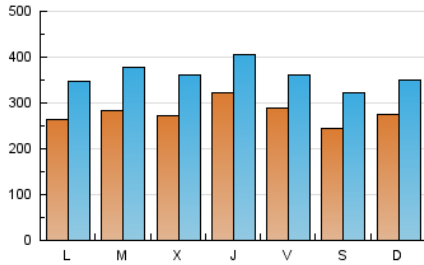

1. Cifras totales y promedios (Nacional e Internacional)

MES - AÑO	NAVEGADORES UNICOS	VISITAS	PAGINAS
Diciembre - 2020	489.735	1.124.461	2.067.703
PROMEDIO DIARIO	27.980	36.273	66.700
PROMEDIO LUNES-VIERNES	28.674	37.179	68.473
PROMEDIO SABADO-DOMINGO	25.983	33.669	61.602
PAGINAS / VISITAS	1,84		
DURACION MEDIA VISITAS	0:02:46		
DURACION MEDIA PAGINAS	0:03:18		

2. Secciones (Nacional e Internacional)

	PAGINAS	%
HOME	133.863	6.47 %
RESTO	1.933.840	93.53 %

3. Por día del mes (Nacional e Internacional)

Día	N. únicos	Visitas	Páginas	Día	N. únicos	Visitas	Páginas	Día	N. únicos	Visitas	Páginas
1	34.049	43.402	82.220	11	22.938	30.805	59.277	21	27.891	36.479	66.669
2	30.984	39.897	78.342	12	20.036	27.398	52.403	22	34.948	47.821	84.256
3	62.909	72.218	133.394	13	24.619	31.549	58.042	23	26.742	35.358	61.143
4	38.410	45.138	83.654	14	23.750	32.843	63.410	24	22.996	29.758	50.113
5	29.231	36.673	67.906	15	26.008	35.620	69.215	25	23.925	28.345	46.405
6	33.152	39.870	73.116	16	32.578	44.328	84.784	26	21.246	28.466	49.541
7	29.189	35.844	67.419	17	26.818	37.937	71.828	27	19.744	26.221	47.327
8	19.678	24.715	47.185	18	30.545	39.905	69.156	28	24.633	33.848	60.968
9	22.800	29.828	56.104	19	26.870	36.308	66.127	29	27.108	36.827	66.490
10	25.593	32.472	61.545	20	32.964	42.865	78.356	30	22.801	31.674	58.386
								31	22.214	30.049	52.922

4. Gráficas (Nacional e Internacional)

4.1 Por día de la semana (promedio)

N. únicos / Visitas (x 100)

Páginas (x 100)

4.2 Por franja horaria (promedio)

Visitas (x 1000)

Páginas (x 1000)

4.3 Por meses