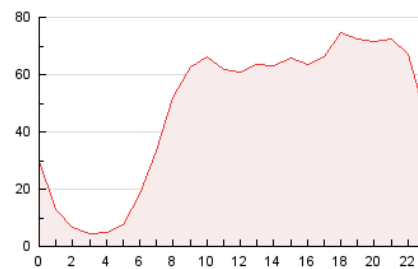

2. Secciones (Nacional)

	PAGINAS	%
HOME	130.627	6.63 %
RESTO	1.840.474	93.37 %

3. Por día del mes (Nacional)

Día	N. únicos	Visitas	Páginas	Día	N. únicos	Visitas	Páginas	Día	N. únicos	Visitas	Páginas
1	31.041	40.163	75.989	11	21.488	29.203	55.771	21	26.217	34.645	63.448
2	29.033	37.651	73.988	12	18.879	25.973	49.088	22	33.583	46.149	81.054
3	60.627	69.887	128.895	13	23.339	30.109	54.889	23	25.710	34.037	58.919
4	36.739	43.438	80.242	14	22.355	31.204	60.109	24	21.982	28.591	48.043
5	28.013	35.251	64.754	15	24.250	33.664	65.563	25	23.002	27.345	44.383
6	31.967	38.502	70.344	16	30.765	42.273	80.685	26	20.226	27.290	47.420
7	27.761	34.309	64.067	17	25.315	36.255	68.916	27	18.839	25.207	45.326
8	18.500	23.399	44.306	18	29.069	38.287	66.300	28	23.366	32.438	58.114
9	21.341	28.230	53.188	19	25.665	34.810	63.146	29	25.811	35.325	63.912
10	24.053	30.778	58.244	20	31.581	41.245	75.425	30	21.450	30.258	55.911
								31	21.063	28.690	50.662

4. Gráficas (Nacional)

4.1 Por día de la semana (promedio)

N. únicos / Visitas (x 100)

Páginas (x 100)

4.2 Por franja horaria (promedio)

Visitas (x 1000)

Páginas (x 1000)

4.3 Por meses