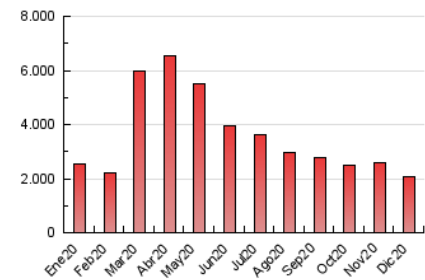

Páginas (x 1000)