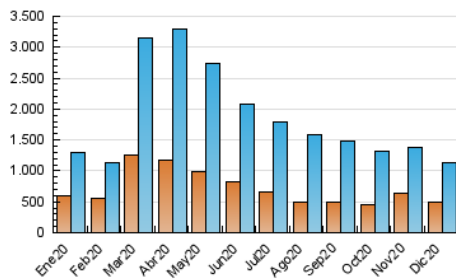

4.3 Por meses

N. únicos / Visitas (x 1000)