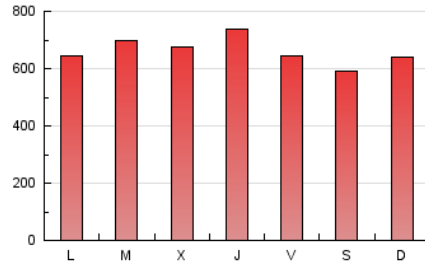

1. Cifras totales y promedios (Nacional e Internacional)

MES - AÑO	NAVEGADORES UNICOS	VISITAS	PAGINAS
Diciembre - 2020	489.735	1.124.461	2.067.703
PROMEDIO DIARIO	27.980	36.273	66.700
PROMEDIO LUNES-VIERNES	28.674	37.179	68.473
PROMEDIO SABADO-DOMINGO	25.983	33.669	61.602
PAGINAS / VISITAS	1,84		
DURACION MEDIA VISITAS	0:02:46		
DURACION MEDIA PAGINAS	0:03:18		

2. Secciones (Nacional e Internacional)

	PAGINAS	%
HOME	133.863	6.47 %
RESTO	1.933.840	93.53 %

3. Por día del mes (Nacional e Internacional)

Día	N. únicos	Visitas	Páginas	Día	N. únicos	Visitas	Páginas	Día	N. únicos	Visitas	Páginas
1	34.049	43.402	82.220	11	22.938	30.805	59.277	21	27.891	36.479	66.669
2	30.984	39.897	78.342	12	20.036	27.398	52.403	22	34.948	47.821	84.256
3	62.909	72.218	133.394	13	24.619	31.549	58.042	23	26.742	35.358	61.143
4	38.410	45.138	83.654	14	23.750	32.843	63.410	24	22.996	29.758	50.113
5	29.231	36.673	67.906	15	26.008	35.620	69.215	25	23.925	28.345	46.405
6	33.152	39.870	73.116	16	32.578	44.328	84.784	26	21.246	28.466	49.541
7	29.189	35.844	67.419	17	26.818	37.937	71.828	27	19.744	26.221	47.327
8	19.678	24.715	47.185	18	30.545	39.905	69.156	28	24.633	33.848	60.968
9	22.800	29.828	56.104	19	26.870	36.308	66.127	29	27.108	36.827	66.490
10	25.593	32.472	61.545	20	32.964	42.865	78.356	30	22.801	31.674	58.386
								31	22.214	30.049	52.922

4. Gráficas (Nacional e Internacional)

4.1 Por día de la semana (promedio)

N. únicos / Visitas (x 100)

Páginas (x 100)

4.2 Por franja horaria (promedio)

Visitas (x 1000)

Páginas (x 1000)

4.3 Por meses