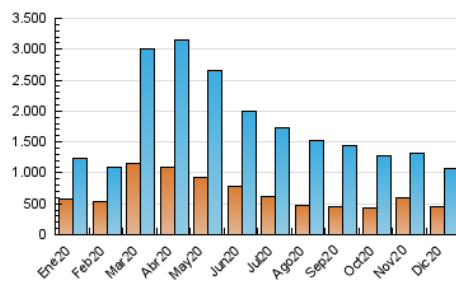

2. Secciones (Nacional)

	PAGINAS	%
HOME	130.627	6.63 %
RESTO	1.840.474	93.37 %

3. Por día del mes (Nacional)

Día	N. únicos	Visitas	Páginas	Día	N. únicos	Visitas	Páginas	Día	N. únicos	Visitas	Páginas
1	31.041	40.163	75.989	11	21.488	29.203	55.771	21	26.217	34.645	63.448
2	29.033	37.651	73.988	12	18.879	25.973	49.088	22	33.583	46.149	81.054
3	60.627	69.887	128.895	13	23.339	30.109	54.889	23	25.710	34.037	58.919
4	36.739	43.438	80.242	14	22.355	31.204	60.109	24	21.982	28.591	48.043
5	28.013	35.251	64.754	15	24.250	33.664	65.563	25	23.002	27.345	44.383
6	31.967	38.502	70.344	16	30.765	42.273	80.685	26	20.226	27.290	47.420
7	27.761	34.309	64.067	17	25.315	36.255	68.916	27	18.839	25.207	45.326
8	18.500	23.399	44.306	18	29.069	38.287	66.300	28	23.366	32.438	58.114
9	21.341	28.230	53.188	19	25.665	34.810	63.146	29	25.811	35.325	63.912
10	24.053	30.778	58.244	20	31.581	41.245	75.425	30	21.450	30.258	55.911
								31	21.063	28.690	50.662

4. Gráficas (Nacional)

4.1 Por día de la semana (promedio)

N. únicos / Visitas (x 100)

Páginas (x 100)

4.2 Por franja horaria (promedio)

Visitas (x 1000)

Páginas (x 1000)

4.3 Por meses

N. únicos / Visitas (x 1000)

Páginas (x 1000)

5. Observaciones

Este Medio Electrónico de Comunicación ha sido medido por la herramienta Google Analytics de Google

6. Definiciones básicas (Para más información ver Normas Técnicas para el Control de los Medios Electrónicos de Comunicación)

Visita:

Una secuencia ininterrumpida de páginas servidas a un usuario válido. Si dicho usuario no realiza peticiones de páginas en un periodo de tiempo (30 min) la siguiente petición constituirá el inicio de una nueva visita.