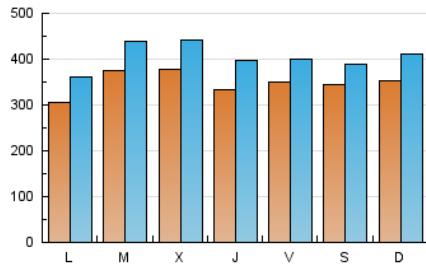

1. Cifras totales y promedios (Nacional e Internacional)

MES - AÑO	NAVEGADORES UNICOS	VISITAS	PAGINAS
Diciembre - 2019	617.307	1.256.120	2.210.704
PROMEDIO DIARIO	34.788	40.520	71.313
PROMEDIO LUNES-VIERNES	34.737	40.685	71.934
PROMEDIO SABADO-DOMINGO	34.912	40.118	69.795
PAGINAS / VISITAS	1,76		
DURACION MEDIA VISITAS	0:01:49		
DURACION MEDIA PAGINAS	0:02:23		

2. Secciones (Nacional e Internacional)

	PAGINAS	%
HOME	85.412	3.86 %
RESTO	2.125.292	96.14 %

3. Por día del mes (Nacional e Internacional)

Día	N. únicos	Visitas	Páginas	Día	N. únicos	Visitas	Páginas	Día	N. únicos	Visitas	Páginas
1	27.461	31.429	55.551	11	33.993	41.136	76.366	21	53.954	58.131	99.540
2	26.803	31.957	56.565	12	34.745	41.880	78.074	22	43.004	50.610	89.055
3	42.021	48.142	89.820	13	33.035	38.745	69.308	23	27.013	31.765	54.580
4	40.041	46.185	86.099	14	32.458	36.795	62.810	24	44.707	50.070	84.637
5	36.059	42.924	77.890	15	52.363	60.685	107.984	25	48.736	54.450	90.278
6	29.873	33.750	59.355	16	30.887	36.026	63.351	26	37.273	43.277	74.621
7	30.782	36.011	61.365	17	27.421	33.674	61.076	27	31.234	36.309	63.210
8	31.490	36.101	63.048	18	28.145	34.573	61.098	28	20.506	24.647	41.766
9	33.033	39.195	69.477	19	25.627	30.842	54.344	29	22.193	26.651	47.034
10	28.924	34.525	60.882	20	45.505	50.888	88.325	30	34.465	41.986	73.156
								31	44.681	52.761	90.039

4. Gráficas (Nacional e Internacional)

4.1 Por día de la semana (promedio)

N. únicos / Visitas (x 100)

Páginas (x 100)

4.2 Por franja horaria (promedio)

Visitas (x 1000)

Páginas (x 1000)

4.3 Por meses