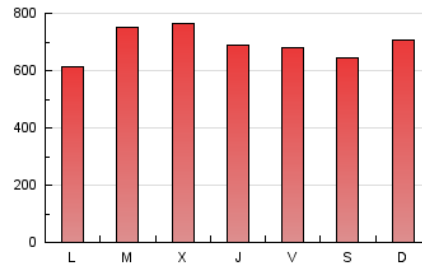

1. Cifras totales y promedios (Nacional)

MES - AÑO	NAVEGADORES UNICOS	VISITAS	PAGINAS
Diciembre - 2019	589.215	1.217.750	2.146.019
PROMEDIO DIARIO	33.678	39.282	69.226
PROMEDIO LUNES-VIERNES	33.583	39.413	69.759
PROMEDIO SABADO-DOMINGO	33.912	38.964	67.924
PAGINAS / VISITAS	1,76		
DURACION MEDIA VISITAS	0:01:48		
DURACION MEDIA PAGINAS	0:02:22		

2. Secciones (Nacional)

	PAGINAS	%
HOME	82.875	3.86 %
RESTO	2.063.144	96.14 %

3. Por día del mes (Nacional)

Día	N. únicos	Visitas	Páginas	Día	N. únicos	Visitas	Páginas	Día	N. únicos	Visitas	Páginas
1	26.651	30.540	54.045	11	32.686	39.681	73.944	21	52.799	56.762	97.492
2	25.815	30.968	54.997	12	33.543	40.495	75.293	22	41.831	49.091	86.571
3	40.790	46.758	87.292	13	31.766	37.368	67.335	23	25.864	30.621	52.505
4	38.868	44.834	83.670	14	31.364	35.629	61.006	24	43.490	48.823	82.782
5	34.866	41.678	75.210	15	51.159	59.293	105.767	25	47.439	53.188	88.259
6	29.001	32.791	57.295	16	29.749	34.763	61.249	26	36.217	42.141	72.710
7	29.815	34.930	59.498	17	26.248	32.427	59.090	27	30.033	34.989	61.076
8	30.505	35.011	61.155	18	27.057	33.338	59.122	28	19.610	23.683	40.337
9	31.955	37.915	67.270	19	24.479	29.520	52.313	29	21.473	25.736	45.446
10	27.754	33.219	58.698	20	44.349	49.566	86.184	30	33.263	40.605	70.821
								31	43.590	51.387	87.587

4. Gráficas (Nacional)

4.1 Por día de la semana (promedio)

N. únicos / Visitas (x 100)

Páginas (x 100)

4.2 Por franja horaria (promedio)

Visitas (x 1000)

Páginas (x 1000)

4.3 Por meses