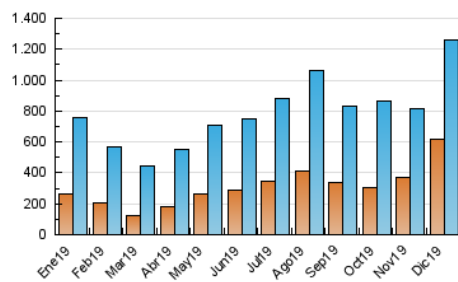

4.3 Por meses

N. únicos / Visitas (x 1000)