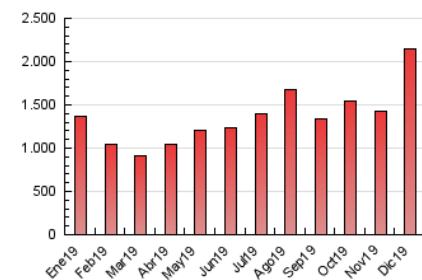

Páginas (x 1000)