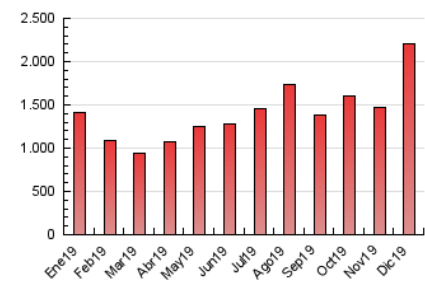

Páginas (x 1000)