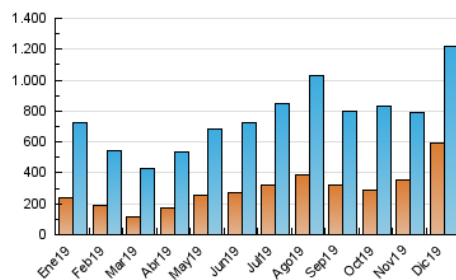

4.3 Por meses

N. únicos / Visitas (x 1000)