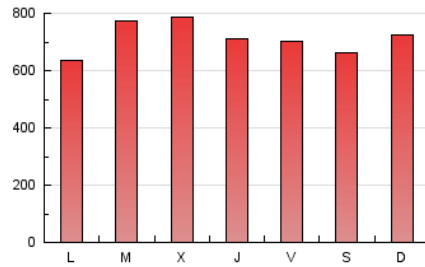

1. Cifras totales y promedios (Nacional e Internacional)

MES - AÑO	NAVEGADORES UNICOS	VISITAS	PAGINAS
Diciembre - 2019	617.307	1.256.120	2.210.704
PROMEDIO DIARIO	34.788	40.520	71.313
PROMEDIO LUNES-VIERNES	34.737	40.685	71.934
PROMEDIO SABADO-DOMINGO	34.912	40.118	69.795
PAGINAS / VISITAS	1,76		
DURACION MEDIA VISITAS	0:01:49		
DURACION MEDIA PAGINAS	0:02:23		

2. Secciones (Nacional e Internacional)

	PAGINAS	%
HOME	85.412	3.86 %
RESTO	2.125.292	96.14 %

3. Por día del mes (Nacional e Internacional)

Día	N. únicos	Visitas	Páginas	Día	N. únicos	Visitas	Páginas	Día	N. únicos	Visitas	Páginas
1	27.461	31.429	55.551	11	33.993	41.136	76.366	21	53.954	58.131	99.540
2	26.803	31.957	56.565	12	34.745	41.880	78.074	22	43.004	50.610	89.055
3	42.021	48.142	89.820	13	33.035	38.745	69.308	23	27.013	31.765	54.580
4	40.041	46.185	86.099	14	32.458	36.795	62.810	24	44.707	50.070	84.637
5	36.059	42.924	77.890	15	52.363	60.685	107.984	25	48.736	54.450	90.278
6	29.873	33.750	59.355	16	30.887	36.026	63.351	26	37.273	43.277	74.621
7	30.782	36.011	61.365	17	27.421	33.674	61.076	27	31.234	36.309	63.210
8	31.490	36.101	63.048	18	28.145	34.573	61.098	28	20.506	24.647	41.766
9	33.033	39.195	69.477	19	25.627	30.842	54.344	29	22.193	26.651	47.034
10	28.924	34.525	60.882	20	45.505	50.888	88.325	30	34.465	41.986	73.156
								31	44.681	52.761	90.039

4. Gráficas (Nacional e Internacional)

4.1 Por día de la semana (promedio)

N. únicos / Visitas (x 100)

Páginas (x 100)

4.2 Por franja horaria (promedio)

Visitas (x 1000)

Páginas (x 1000)

4.3 Por meses