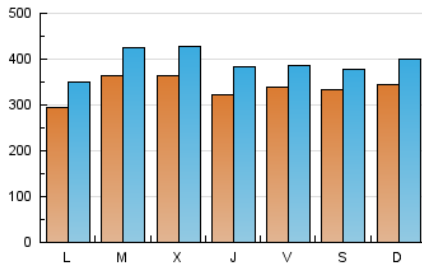

1. Cifras totales y promedios (Nacional)

MES - AÑO	NAVEGADORES UNICOS	VISITAS	PAGINAS
Diciembre - 2019	589.215	1.217.750	2.146.019
PROMEDIO DIARIO	33.678	39.282	69.226
PROMEDIO LUNES-VIERNES	33.583	39.413	69.759
PROMEDIO SABADO-DOMINGO	33.912	38.964	67.924
PAGINAS / VISITAS	1,76		
DURACION MEDIA VISITAS	0:01:48		
DURACION MEDIA PAGINAS	0:02:22		

2. Secciones (Nacional)

	PAGINAS	%
HOME	82.875	3.86 %
RESTO	2.063.144	96.14 %

3. Por día del mes (Nacional)

Día	N. únicos	Visitas	Páginas	Día	N. únicos	Visitas	Páginas	Día	N. únicos	Visitas	Páginas
1	26.651	30.540	54.045	11	32.686	39.681	73.944	21	52.799	56.762	97.492
2	25.815	30.968	54.997	12	33.543	40.495	75.293	22	41.831	49.091	86.571
3	40.790	46.758	87.292	13	31.766	37.368	67.335	23	25.864	30.621	52.505
4	38.868	44.834	83.670	14	31.364	35.629	61.006	24	43.490	48.823	82.782
5	34.866	41.678	75.210	15	51.159	59.293	105.767	25	47.439	53.188	88.259
6	29.001	32.791	57.295	16	29.749	34.763	61.249	26	36.217	42.141	72.710
7	29.815	34.930	59.498	17	26.248	32.427	59.090	27	30.033	34.989	61.076
8	30.505	35.011	61.155	18	27.057	33.338	59.122	28	19.610	23.683	40.337
9	31.955	37.915	67.270	19	24.479	29.520	52.313	29	21.473	25.736	45.446
10	27.754	33.219	58.698	20	44.349	49.566	86.184	30	33.263	40.605	70.821
								31	43.590	51.387	87.587

4. Gráficas (Nacional)

4.1 Por día de la semana (promedio)

N. únicos / Visitas (x 100)

Páginas (x 100)

4.2 Por franja horaria (promedio)

Visitas (x 1000)

Páginas (x 1000)

4.3 Por meses