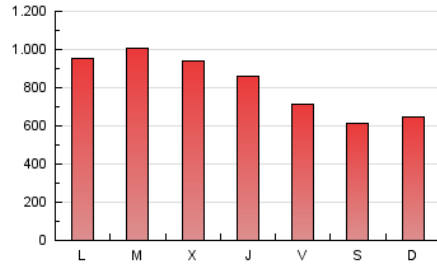

1. Cifras totales y promedios (Nacional)

MES - AÑO	NAVEGADORES UNICOS	VISITAS	PAGINAS
Noviembre - 2020	589.585	1.319.056	2.451.771
PROMEDIO DIARIO	34.857	43.969	81.726
PROMEDIO LUNES-VIERNES	38.350	48.112	89.698
PROMEDIO SABADO-DOMINGO	26.705	34.300	63.123
PAGINAS / VISITAS	1,86		
DURACION MEDIA VISITAS	0:02:34		
DURACION MEDIA PAGINAS	0:02:59		

2. Secciones (Nacional)

	PAGINAS	%
HOME	142.311	5.80 %
RESTO	2.309.460	94.20 %

3. Por día del mes (Nacional)

Día	N. únicos	Visitas	Páginas	Día	N. únicos	Visitas	Páginas	Día	N. únicos	Visitas	Páginas
1	33.493	43.504	81.736	11	33.315	43.467	83.191	21	24.732	31.049	54.715
2	94.972	108.740	188.976	12	26.780	36.301	70.215	22	26.691	33.203	60.456
3	80.872	97.308	172.280	13	28.043	35.795	66.755	23	28.740	36.167	68.273
4	58.782	73.224	131.596	14	21.652	28.077	51.327	24	28.476	36.224	71.463
5	44.079	56.643	111.206	15	25.912	33.502	61.007	25	38.187	48.078	87.298
6	30.555	42.687	83.902	16	27.755	35.952	69.398	26	48.917	57.750	98.349
7	28.041	38.623	73.600	17	27.838	37.177	75.091	27	38.461	45.542	80.735
8	24.534	32.666	62.143	18	27.698	36.562	72.957	28	31.162	37.477	64.876
9	32.747	43.417	84.059	19	25.644	33.296	65.294	29	24.129	30.595	58.251
10	34.087	43.914	83.911	20	21.935	27.895	53.070	30	27.468	34.221	65.641

4. Gráficas (Nacional)

4.1 Por día de la semana (promedio)

N. únicos / Visitas (x 100)

Páginas (x 100)

4.2 Por franja horaria (promedio)

Visitas (x 1000)

Páginas (x 1000)

4.3 Por meses