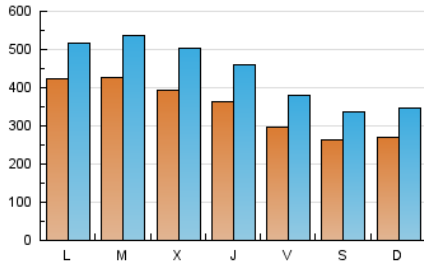

1. Cifras totales y promedios (Nacional)

MES - AÑO	NAVEGADORES UNICOS	VISITAS	PAGINAS
Noviembre - 2020	589.585	1.319.056	2.451.771
PROMEDIO DIARIO	34.857	43.969	81.726
PROMEDIO LUNES-VIERNES	38.350	48.112	89.698
PROMEDIO SABADO-DOMINGO	26.705	34.300	63.123
PAGINAS / VISITAS	1,86		
DURACION MEDIA VISITAS	0:02:34		
DURACION MEDIA PAGINAS	0:02:59		

2. Secciones (Nacional)

	PAGINAS	%
HOME	142.311	5.80 %
RESTO	2.309.460	94.20 %

3. Por día del mes (Nacional)

Día	N. únicos	Visitas	Páginas	Día	N. únicos	Visitas	Páginas	Día	N. únicos	Visitas	Páginas
1	33.493	43.504	81.736	11	33.315	43.467	83.191	21	24.732	31.049	54.715
2	94.972	108.740	188.976	12	26.780	36.301	70.215	22	26.691	33.203	60.456
3	80.872	97.308	172.280	13	28.043	35.795	66.755	23	28.740	36.167	68.273
4	58.782	73.224	131.596	14	21.652	28.077	51.327	24	28.476	36.224	71.463
5	44.079	56.643	111.206	15	25.912	33.502	61.007	25	38.187	48.078	87.298
6	30.555	42.687	83.902	16	27.755	35.952	69.398	26	48.917	57.750	98.349
7	28.041	38.623	73.600	17	27.838	37.177	75.091	27	38.461	45.542	80.735
8	24.534	32.666	62.143	18	27.698	36.562	72.957	28	31.162	37.477	64.876
9	32.747	43.417	84.059	19	25.644	33.296	65.294	29	24.129	30.595	58.251
10	34.087	43.914	83.911	20	21.935	27.895	53.070	30	27.468	34.221	65.641

4. Gráficas (Nacional)

4.1 Por día de la semana (promedio)

N. únicos / Visitas (x 100)

Páginas (x 100)

4.2 Por franja horaria (promedio)

Visitas (x 1000)

Páginas (x 1000)

4.3 Por meses