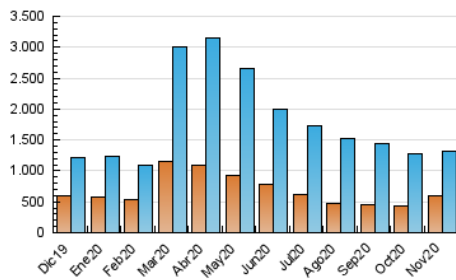

4.3 Por meses

N. únicos / Visitas (x 1000)