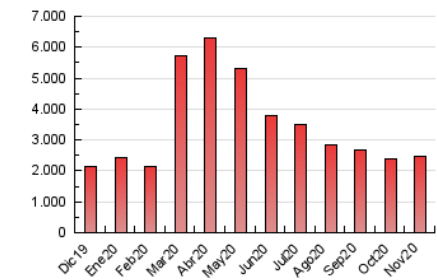

Páginas (x 1000)