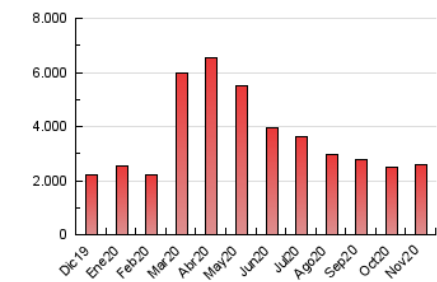

Páginas (x 1000)