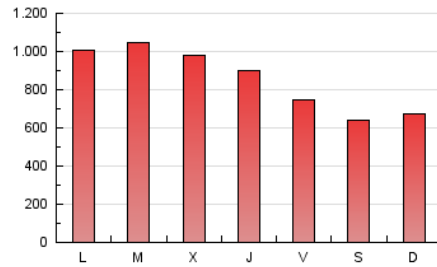

1. Cifras totales y promedios (Nacional e Internacional)

MES - AÑO	NAVEGADORES UNICOS	VISITAS	PAGINAS
Noviembre - 2020	637.268	1.376.908	2.564.796
PROMEDIO DIARIO	36.575	45.897	85.493
PROMEDIO LUNES-VIERNES	40.258	50.249	93.867
PROMEDIO SABADO-DOMINGO	27.982	35.743	65.955
PAGINAS / VISITAS	1,86		
DURACION MEDIA VISITAS	0:02:41		
DURACION MEDIA PAGINAS	0:03:06		

2. Secciones (Nacional e Internacional)

	PAGINAS	%
HOME	145.432	5.67 %
RESTO	2.419.364	94.33 %

3. Por día del mes (Nacional e Internacional)

Día	N. únicos	Visitas	Páginas	Día	N. únicos	Visitas	Páginas	Día	N. únicos	Visitas	Páginas
1	34.792	44.992	84.572	11	34.894	45.220	86.589	21	26.149	32.563	57.279
2	96.361	110.375	192.317	12	28.397	38.073	73.738	22	27.987	34.528	63.011
3	82.722	99.367	176.449	13	29.475	37.460	69.993	23	30.332	37.894	71.530
4	60.545	75.360	136.318	14	22.773	29.399	53.961	24	30.250	38.273	75.517
5	45.817	58.807	115.921	15	27.313	34.997	64.064	25	39.896	50.147	91.216
6	32.221	44.541	88.093	16	29.168	37.560	72.895	26	50.564	59.659	101.860
7	29.335	40.087	76.637	17	29.329	38.866	78.570	27	40.115	47.275	84.107
8	25.665	34.014	64.920	18	29.336	38.409	76.651	28	32.476	39.129	68.123
9	34.311	45.142	87.428	19	27.568	35.375	69.355	29	25.352	31.974	61.024
10	35.793	45.748	87.555	20	23.504	29.593	56.111	30	34.814	42.081	78.992

4. Gráficas (Nacional e Internacional)

4.1 Por día de la semana (promedio)

N. únicos / Visitas (x 100)

Páginas (x 100)

4.2 Por franja horaria (promedio)

Visitas (x 1000)

Páginas (x 1000)

4.3 Por meses