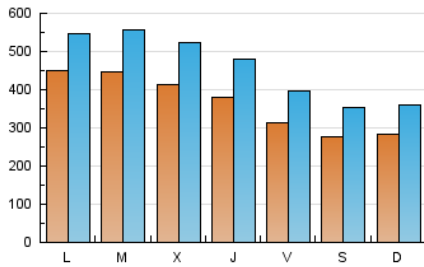

1. Cifras totales y promedios (Nacional e Internacional)

MES - AÑO	NAVEGADORES UNICOS	VISITAS	PAGINAS
Noviembre - 2020	637.268	1.376.908	2.564.796
PROMEDIO DIARIO	36.575	45.897	85.493
PROMEDIO LUNES-VIERNES	40.258	50.249	93.867
PROMEDIO SABADO-DOMINGO	27.982	35.743	65.955
PAGINAS / VISITAS	1,86		
DURACION MEDIA VISITAS	0:02:41		
DURACION MEDIA PAGINAS	0:03:06		

2. Secciones (Nacional e Internacional)

	PAGINAS	%
HOME	145.432	5.67 %
RESTO	2.419.364	94.33 %

3. Por día del mes (Nacional e Internacional)

Día	N. únicos	Visitas	Páginas	Día	N. únicos	Visitas	Páginas	Día	N. únicos	Visitas	Páginas
1	34.792	44.992	84.572	11	34.894	45.220	86.589	21	26.149	32.563	57.279
2	96.361	110.375	192.317	12	28.397	38.073	73.738	22	27.987	34.528	63.011
3	82.722	99.367	176.449	13	29.475	37.460	69.993	23	30.332	37.894	71.530
4	60.545	75.360	136.318	14	22.773	29.399	53.961	24	30.250	38.273	75.517
5	45.817	58.807	115.921	15	27.313	34.997	64.064	25	39.896	50.147	91.216
6	32.221	44.541	88.093	16	29.168	37.560	72.895	26	50.564	59.659	101.860
7	29.335	40.087	76.637	17	29.329	38.866	78.570	27	40.115	47.275	84.107
8	25.665	34.014	64.920	18	29.336	38.409	76.651	28	32.476	39.129	68.123
9	34.311	45.142	87.428	19	27.568	35.375	69.355	29	25.352	31.974	61.024
10	35.793	45.748	87.555	20	23.504	29.593	56.111	30	34.814	42.081	78.992

4. Gráficas (Nacional e Internacional)

4.1 Por día de la semana (promedio)

N. únicos / Visitas (x 100)

Páginas (x 100)

4.2 Por franja horaria (promedio)

Visitas (x 1000)

Páginas (x 1000)

4.3 Por meses