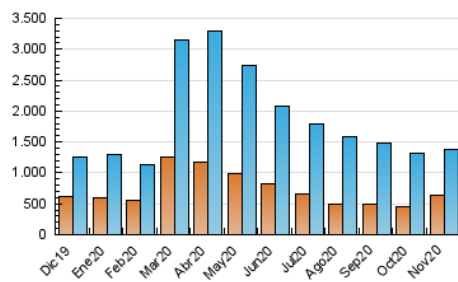

4.3 Por meses

N. únicos / Visitas (x 1000)