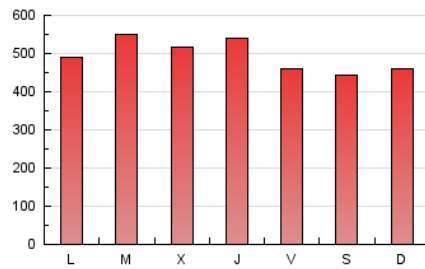

1. Cifras totales y promedios (Nacional e Internacional)

MES - AÑO	NAVEGADORES UNICOS	VISITAS	PAGINAS
Noviembre - 2019	373.725	818.130	1.473.448
PROMEDIO DIARIO	22.194	27.271	49.115
PROMEDIO LUNES-VIERNES	22.324	27.670	50.865
PROMEDIO SABADO-DOMINGO	21.892	26.340	45.031
PAGINAS / VISITAS	1,80		
DURACION MEDIA VISITAS	0:02:24		
DURACION MEDIA PAGINAS	0:02:59		

2. Secciones (Nacional e Internacional)

	PAGINAS	%
HOME	87.527	5.94 %
RESTO	1.385.921	94.06 %

3. Por día del mes (Nacional e Internacional)

Día	N. únicos	Visitas	Páginas	Día	N. únicos	Visitas	Páginas	Día	N. únicos	Visitas	Páginas
1	14.564	18.508	29.598	11	16.034	22.328	38.421	21	25.669	30.669	55.933
2	13.213	16.684	26.169	12	18.178	24.919	44.052	22	19.925	25.310	45.377
3	16.870	23.125	39.656	13	17.131	22.930	46.727	23	27.822	31.858	52.347
4	14.509	19.014	35.126	14	21.448	28.504	58.681	24	26.689	30.675	55.917
5	14.691	19.714	37.724	15	22.012	27.912	53.864	25	27.207	31.882	61.127
6	15.787	21.933	39.372	16	30.630	34.909	62.337	26	31.347	36.816	67.507
7	15.322	20.341	35.170	17	21.982	26.506	49.900	27	24.599	28.928	52.895
8	18.925	23.726	39.413	18	25.948	31.435	60.699	28	30.678	35.352	66.261
9	19.060	23.220	35.619	19	32.594	37.909	70.700	29	30.933	35.311	62.494
10	17.905	23.931	38.931	20	31.303	37.627	67.030	30	22.855	26.154	44.401

4. Gráficas (Nacional e Internacional)

4.1 Por día de la semana (promedio)

N. únicos / Visitas (x 100)

Páginas (x 100)

4.2 Por franja horaria (promedio)

Visitas (x 1000)

Páginas (x 1000)

4.3 Por meses