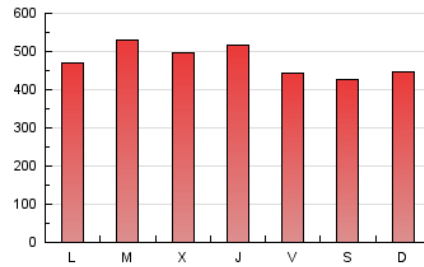

1. Cifras totales y promedios (Nacional)

MES - AÑO	NAVEGADORES UNICOS	VISITAS	PAGINAS
Noviembre - 2019	351.901	786.910	1.419.459
PROMEDIO DIARIO	21.262	26.230	47.315
PROMEDIO LUNES-VIERNES	21.350	26.578	48.935
PROMEDIO SABADO-DOMINGO	21.054	25.419	43.536
PAGINAS / VISITAS	1,80		
DURACION MEDIA VISITAS	0:02:24		
DURACION MEDIA PAGINAS	0:02:59		

2. Secciones (Nacional)

	PAGINAS	%
HOME	84.735	5.97 %
RESTO	1.334.724	94.03 %

3. Por día del mes (Nacional)

Día	N. únicos	Visitas	Páginas	Día	N. únicos	Visitas	Páginas	Día	N. únicos	Visitas	Páginas
1	14.019	17.902	28.629	11	15.129	21.250	36.833	21	24.483	29.427	53.116
2	12.716	16.109	25.350	12	17.161	23.758	42.283	22	18.935	24.232	43.560
3	16.311	22.415	38.434	13	16.257	21.945	44.750	23	26.961	30.844	50.865
4	13.901	18.291	33.899	14	20.490	27.393	56.359	24	25.658	29.592	53.685
5	14.035	18.958	36.350	15	20.868	26.600	51.576	25	26.219	30.748	58.988
6	15.119	21.099	37.800	16	29.531	33.758	60.422	26	30.012	35.413	65.141
7	14.447	19.378	33.545	17	21.138	25.627	48.438	27	23.425	27.667	50.841
8	17.978	22.605	37.232	18	25.005	30.366	58.623	28	29.450	34.043	63.964
9	18.104	22.196	34.140	19	31.366	36.581	68.660	29	29.841	34.121	60.502
10	16.997	22.954	37.552	20	30.219	36.360	64.983	30	22.073	25.278	42.939

4. Gráficas (Nacional)

4.1 Por día de la semana (promedio)

N. únicos / Visitas (x 100)

Páginas (x 100)

4.2 Por franja horaria (promedio)

Visitas (x 1000)

Páginas (x 1000)

4.3 Por meses