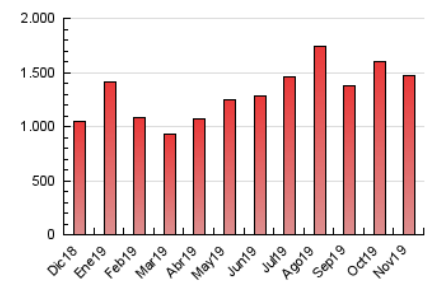

Páginas (x 1000)