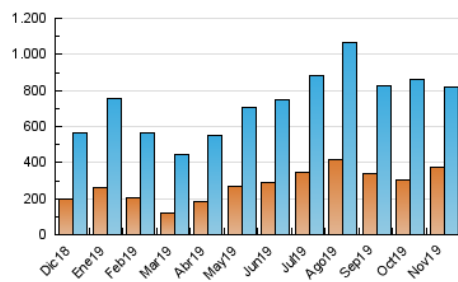

4.3 Por meses

N. únicos / Visitas (x 1000)