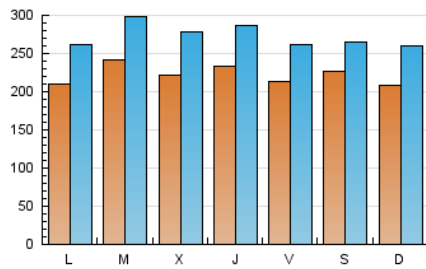

1. Cifras totales y promedios (Nacional e Internacional)

MES - AÑO	NAVEGADORES UNICOS	VISITAS	PAGINAS
Noviembre - 2019	373.725	818.130	1.473.448
PROMEDIO DIARIO	22.194	27.271	49.115
PROMEDIO LUNES-VIERNES	22.324	27.670	50.865
PROMEDIO SABADO-DOMINGO	21.892	26.340	45.031
PAGINAS / VISITAS	1,80		
DURACION MEDIA VISITAS	0:02:24		
DURACION MEDIA PAGINAS	0:02:59		

2. Secciones (Nacional e Internacional)

	PAGINAS	%
HOME	87.527	5.94 %
RESTO	1.385.921	94.06 %

3. Por día del mes (Nacional e Internacional)

Día	N. únicos	Visitas	Páginas	Día	N. únicos	Visitas	Páginas	Día	N. únicos	Visitas	Páginas
1	14.564	18.508	29.598	11	16.034	22.328	38.421	21	25.669	30.669	55.933
2	13.213	16.684	26.169	12	18.178	24.919	44.052	22	19.925	25.310	45.377
3	16.870	23.125	39.656	13	17.131	22.930	46.727	23	27.822	31.858	52.347
4	14.509	19.014	35.126	14	21.448	28.504	58.681	24	26.689	30.675	55.917
5	14.691	19.714	37.724	15	22.012	27.912	53.864	25	27.207	31.882	61.127
6	15.787	21.933	39.372	16	30.630	34.909	62.337	26	31.347	36.816	67.507
7	15.322	20.341	35.170	17	21.982	26.506	49.900	27	24.599	28.928	52.895
8	18.925	23.726	39.413	18	25.948	31.435	60.699	28	30.678	35.352	66.261
9	19.060	23.220	35.619	19	32.594	37.909	70.700	29	30.933	35.311	62.494
10	17.905	23.931	38.931	20	31.303	37.627	67.030	30	22.855	26.154	44.401

4. Gráficas (Nacional e Internacional)

4.1 Por día de la semana (promedio)

N. únicos / Visitas (x 100)

Páginas (x 100)

4.2 Por franja horaria (promedio)

Visitas (x 1000)

Páginas (x 1000)

4.3 Por meses