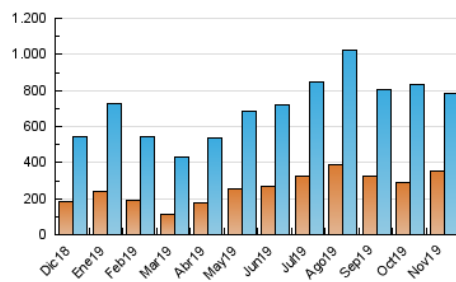

2. Secciones (Nacional)

	PAGINAS	%
HOME	84.735	5.97 %
RESTO	1.334.724	94.03 %

3. Por día del mes (Nacional)

Día	N. únicos	Visitas	Páginas	Día	N. únicos	Visitas	Páginas	Día	N. únicos	Visitas	Páginas
1	14.019	17.902	28.629	11	15.129	21.250	36.833	21	24.483	29.427	53.116
2	12.716	16.109	25.350	12	17.161	23.758	42.283	22	18.935	24.232	43.560
3	16.311	22.415	38.434	13	16.257	21.945	44.750	23	26.961	30.844	50.865
4	13.901	18.291	33.899	14	20.490	27.393	56.359	24	25.658	29.592	53.685
5	14.035	18.958	36.350	15	20.868	26.600	51.576	25	26.219	30.748	58.988
6	15.119	21.099	37.800	16	29.531	33.758	60.422	26	30.012	35.413	65.141
7	14.447	19.378	33.545	17	21.138	25.627	48.438	27	23.425	27.667	50.841
8	17.978	22.605	37.232	18	25.005	30.366	58.623	28	29.450	34.043	63.964
9	18.104	22.196	34.140	19	31.366	36.581	68.660	29	29.841	34.121	60.502
10	16.997	22.954	37.552	20	30.219	36.360	64.983	30	22.073	25.278	42.939

4. Gráficas (Nacional)

4.1 Por día de la semana (promedio)

N. únicos / Visitas (x 100)

Páginas (x 100)

4.2 Por franja horaria (promedio)

Visitas (x 1000)

Páginas (x 1000)

4.3 Por meses

N. únicos / Visitas (x 1000)

Páginas (x 1000)

5. Observaciones

Este Medio Electrónico de Comunicación ha sido medido por la herramienta Google Analytics de Google

6. Definiciones básicas (Para más información ver Normas Técnicas para el Control de los Medios Electrónicos de Comunicación)

Visita:

Una secuencia ininterrumpida de páginas servidas a un usuario válido. Si dicho usuario no realiza peticiones de páginas en un periodo de tiempo (30 min) la siguiente petición constituirá el inicio de una nueva visita.