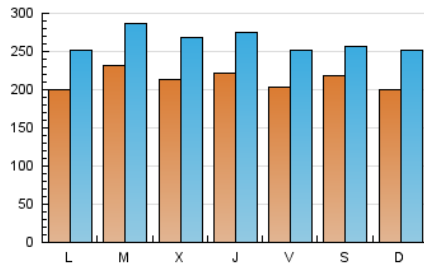

2. Secciones (Nacional)

	PAGINAS	%
HOME	84.735	5.97 %
RESTO	1.334.724	94.03 %

3. Por día del mes (Nacional)

Día	N. únicos	Visitas	Páginas	Día	N. únicos	Visitas	Páginas	Día	N. únicos	Visitas	Páginas
1	14.019	17.902	28.629	11	15.129	21.250	36.833	21	24.483	29.427	53.116
2	12.716	16.109	25.350	12	17.161	23.758	42.283	22	18.935	24.232	43.560
3	16.311	22.415	38.434	13	16.257	21.945	44.750	23	26.961	30.844	50.865
4	13.901	18.291	33.899	14	20.490	27.393	56.359	24	25.658	29.592	53.685
5	14.035	18.958	36.350	15	20.868	26.600	51.576	25	26.219	30.748	58.988
6	15.119	21.099	37.800	16	29.531	33.758	60.422	26	30.012	35.413	65.141
7	14.447	19.378	33.545	17	21.138	25.627	48.438	27	23.425	27.667	50.841
8	17.978	22.605	37.232	18	25.005	30.366	58.623	28	29.450	34.043	63.964
9	18.104	22.196	34.140	19	31.366	36.581	68.660	29	29.841	34.121	60.502
10	16.997	22.954	37.552	20	30.219	36.360	64.983	30	22.073	25.278	42.939

4. Gráficas (Nacional)

4.1 Por día de la semana (promedio)

N. únicos / Visitas (x 100)

Páginas (x 100)

4.2 Por franja horaria (promedio)

Visitas (x 1000)

Páginas (x 1000)

4.3 Por meses