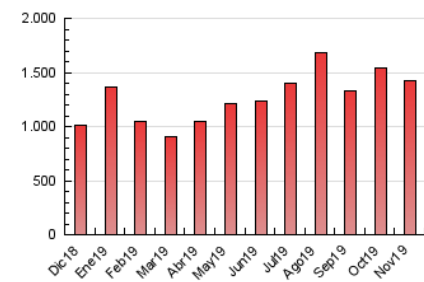

Páginas (x 1000)