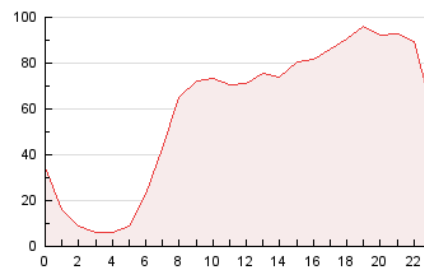

2. Secciones (Nacional)

	PAGINAS	%
HOME	84.735	5.97 %
RESTO	1.334.724	94.03 %

3. Por día del mes (Nacional)

Día	N. únicos	Visitas	Páginas	Día	N. únicos	Visitas	Páginas	Día	N. únicos	Visitas	Páginas
1	14.019	17.902	28.629	11	15.129	21.250	36.833	21	24.483	29.427	53.116
2	12.716	16.109	25.350	12	17.161	23.758	42.283	22	18.935	24.232	43.560
3	16.311	22.415	38.434	13	16.257	21.945	44.750	23	26.961	30.844	50.865
4	13.901	18.291	33.899	14	20.490	27.393	56.359	24	25.658	29.592	53.685
5	14.035	18.958	36.350	15	20.868	26.600	51.576	25	26.219	30.748	58.988
6	15.119	21.099	37.800	16	29.531	33.758	60.422	26	30.012	35.413	65.141
7	14.447	19.378	33.545	17	21.138	25.627	48.438	27	23.425	27.667	50.841
8	17.978	22.605	37.232	18	25.005	30.366	58.623	28	29.450	34.043	63.964
9	18.104	22.196	34.140	19	31.366	36.581	68.660	29	29.841	34.121	60.502
10	16.997	22.954	37.552	20	30.219	36.360	64.983	30	22.073	25.278	42.939

4. Gráficas (Nacional)

4.1 Por día de la semana (promedio)

N. únicos / Visitas (x 100)

Páginas (x 100)

4.2 Por franja horaria (promedio)

Visitas (x 1000)

Páginas (x 1000)

4.3 Por meses