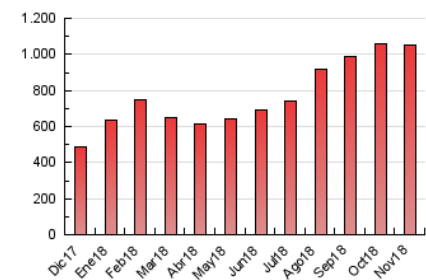

Páginas (x 1000)