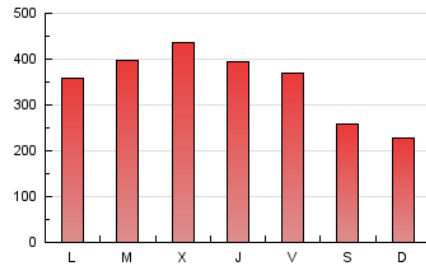

1. Cifras totales y promedios (Nacional e Internacional)

MES - AÑO	NAVEGADORES UNICOS	VISITAS	PAGINAS
Noviembre - 2018	194.104	536.599	1.053.688
PROMEDIO DIARIO	12.722	17.887	35.123
PROMEDIO LUNES-VIERNES	13.956	19.860	39.060
PROMEDIO SABADO-DOMINGO	9.328	12.460	24.295
PAGINAS / VISITAS	1,96		
DURACION MEDIA VISITAS	0:03:44		
DURACION MEDIA PAGINAS	0:03:53		

2. Secciones (Nacional e Internacional)

	PAGINAS	%
HOME	86.624	8.22 %
RESTO	967.064	91.78 %

3. Por día del mes (Nacional e Internacional)

Día	N. únicos	Visitas	Páginas	Día	N. únicos	Visitas	Páginas	Día	N. únicos	Visitas	Páginas
1	8.598	10.588	23.698	11	8.940	12.125	23.983	21	18.180	26.043	50.124
2	9.806	14.209	31.073	12	12.024	17.307	35.811	22	19.864	28.418	54.485
3	8.393	11.349	20.890	13	12.558	17.225	34.921	23	17.408	25.478	47.070
4	7.575	9.647	19.566	14	17.319	23.897	46.307	24	11.857	16.184	29.489
5	9.487	13.439	28.480	15	14.794	21.317	41.732	25	10.275	13.469	25.897
6	11.538	15.475	31.558	16	13.538	19.455	37.380	26	13.706	20.759	41.280
7	14.348	19.629	39.734	17	11.323	16.296	32.931	27	14.750	21.062	40.139
8	15.540	21.145	40.609	18	8.423	10.134	21.695	28	13.315	19.935	38.729
9	12.386	17.275	34.334	19	13.155	19.004	38.149	29	12.149	18.167	36.426
10	7.837	10.478	19.909	20	19.884	28.268	51.925	30	12.690	18.822	35.364

4. Gráficas (Nacional e Internacional)

4.1 Por día de la semana (promedio)

N. únicos / Visitas (x 100)

Páginas (x 100)

4.2 Por franja horaria (promedio)

Visitas (x 1000)

Páginas (x 1000)

4.3 Por meses