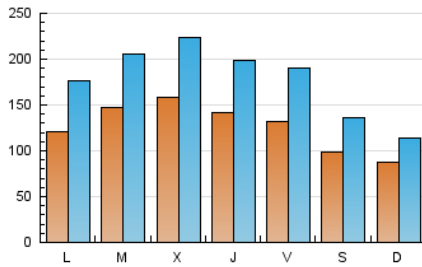

1. Cifras totales y promedios (Nacional e Internacional)

MES - AÑO	NAVEGADORES UNICOS	VISITAS	PAGINAS
Noviembre - 2018	194.104	536.599	1.053.688
PROMEDIO DIARIO	12.722	17.887	35.123
PROMEDIO LUNES-VIERNES	13.956	19.860	39.060
PROMEDIO SABADO-DOMINGO	9.328	12.460	24.295
PAGINAS / VISITAS	1,96		
DURACION MEDIA VISITAS	0:03:44		
DURACION MEDIA PAGINAS	0:03:53		

2. Secciones (Nacional e Internacional)

	PAGINAS	%
HOME	86.624	8.22 %
RESTO	967.064	91.78 %

3. Por día del mes (Nacional e Internacional)

Día	N. únicos	Visitas	Páginas	Día	N. únicos	Visitas	Páginas	Día	N. únicos	Visitas	Páginas
1	8.598	10.588	23.698	11	8.940	12.125	23.983	21	18.180	26.043	50.124
2	9.806	14.209	31.073	12	12.024	17.307	35.811	22	19.864	28.418	54.485
3	8.393	11.349	20.890	13	12.558	17.225	34.921	23	17.408	25.478	47.070
4	7.575	9.647	19.566	14	17.319	23.897	46.307	24	11.857	16.184	29.489
5	9.487	13.439	28.480	15	14.794	21.317	41.732	25	10.275	13.469	25.897
6	11.538	15.475	31.558	16	13.538	19.455	37.380	26	13.706	20.759	41.280
7	14.348	19.629	39.734	17	11.323	16.296	32.931	27	14.750	21.062	40.139
8	15.540	21.145	40.609	18	8.423	10.134	21.695	28	13.315	19.935	38.729
9	12.386	17.275	34.334	19	13.155	19.004	38.149	29	12.149	18.167	36.426
10	7.837	10.478	19.909	20	19.884	28.268	51.925	30	12.690	18.822	35.364

4. Gráficas (Nacional e Internacional)

4.1 Por día de la semana (promedio)

N. únicos / Visitas (x 100)

Páginas (x 100)

4.2 Por franja horaria (promedio)

Visitas (x 1000)

Páginas (x 1000)

4.3 Por meses