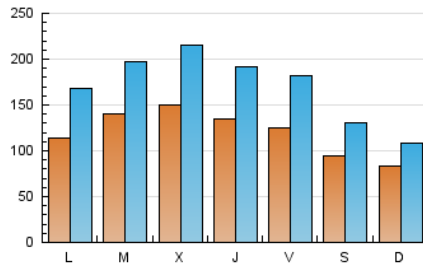

1. Cifras totales y promedios (Nacional)

MES - AÑO	NAVEGADORES UNICOS	VISITAS	PAGINAS
Noviembre - 2018	179.092	515.619	1.016.479
PROMEDIO DIARIO	12.089	17.187	33.883
PROMEDIO LUNES-VIERNES	13.252	19.079	37.664
PROMEDIO SABADO-DOMINGO	8.893	11.985	23.483
PAGINAS / VISITAS	1,97		
DURACION MEDIA VISITAS	0:03:45		
DURACION MEDIA PAGINAS	0:03:51		

2. Secciones (Nacional)

	PAGINAS	%
HOME	84.118	8.28 %
RESTO	932.361	91.72 %

3. Por día del mes (Nacional)

Día	N. únicos	Visitas	Páginas	Día	N. únicos	Visitas	Páginas	Día	N. únicos	Visitas	Páginas
1	8.247	10.180	22.979	11	8.531	11.653	23.163	21	17.240	25.047	48.183
2	9.266	13.585	29.987	12	11.449	16.585	34.487	22	19.048	27.540	52.722
3	8.016	10.908	20.115	13	11.884	16.515	33.528	23	16.760	24.727	45.644
4	7.229	9.264	18.887	14	16.502	23.019	44.872	24	11.263	15.644	28.486
5	8.967	12.831	27.306	15	13.953	20.349	40.081	25	9.579	12.768	24.908
6	10.909	14.816	30.513	16	12.622	18.427	35.704	26	12.716	19.720	39.648
7	13.680	18.882	38.544	17	10.924	15.821	32.038	27	14.068	20.313	38.750
8	14.824	20.366	39.239	18	8.078	9.732	21.006	28	12.687	19.207	37.327
9	11.805	16.555	33.146	19	12.540	18.331	36.709	29	11.423	17.443	35.092
10	7.521	10.090	19.262	20	19.012	27.284	50.281	30	11.939	18.017	33.872

4. Gráficas (Nacional)

4.1 Por día de la semana (promedio)

N. únicos / Visitas (x 100)

Páginas (x 100)

4.2 Por franja horaria (promedio)

Visitas (x 1000)

Páginas (x 1000)

4.3 Por meses