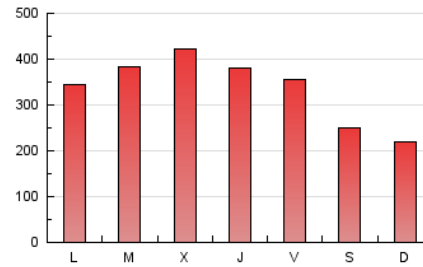

1. Cifras totales y promedios (Nacional)

MES - AÑO	NAVEGADORES UNICOS	VISITAS	PAGINAS
Noviembre - 2018	179.092	515.619	1.016.479
PROMEDIO DIARIO	12.089	17.187	33.883
PROMEDIO LUNES-VIERNES	13.252	19.079	37.664
PROMEDIO SABADO-DOMINGO	8.893	11.985	23.483
PAGINAS / VISITAS	1,97		
DURACION MEDIA VISITAS	0:03:45		
DURACION MEDIA PAGINAS	0:03:51		

2. Secciones (Nacional)

	PAGINAS	%
HOME	84.118	8.28 %
RESTO	932.361	91.72 %

3. Por día del mes (Nacional)

Día	N. únicos	Visitas	Páginas	Día	N. únicos	Visitas	Páginas	Día	N. únicos	Visitas	Páginas
1	8.247	10.180	22.979	11	8.531	11.653	23.163	21	17.240	25.047	48.183
2	9.266	13.585	29.987	12	11.449	16.585	34.487	22	19.048	27.540	52.722
3	8.016	10.908	20.115	13	11.884	16.515	33.528	23	16.760	24.727	45.644
4	7.229	9.264	18.887	14	16.502	23.019	44.872	24	11.263	15.644	28.486
5	8.967	12.831	27.306	15	13.953	20.349	40.081	25	9.579	12.768	24.908
6	10.909	14.816	30.513	16	12.622	18.427	35.704	26	12.716	19.720	39.648
7	13.680	18.882	38.544	17	10.924	15.821	32.038	27	14.068	20.313	38.750
8	14.824	20.366	39.239	18	8.078	9.732	21.006	28	12.687	19.207	37.327
9	11.805	16.555	33.146	19	12.540	18.331	36.709	29	11.423	17.443	35.092
10	7.521	10.090	19.262	20	19.012	27.284	50.281	30	11.939	18.017	33.872

4. Gráficas (Nacional)

4.1 Por día de la semana (promedio)

N. únicos / Visitas (x 100)

Páginas (x 100)

4.2 Por franja horaria (promedio)

Visitas (x 1000)

Páginas (x 1000)

4.3 Por meses