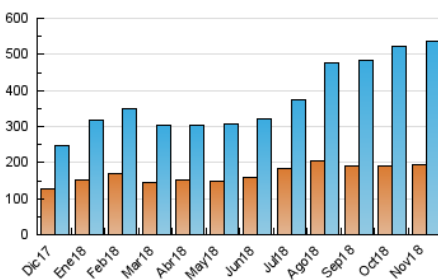

4.3 Por meses

N. únicos / Visitas (x 1000)