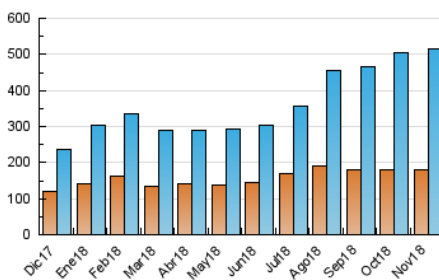

2. Secciones (Nacional)

	PAGINAS	%
HOME	84.118	8.28 %
RESTO	932.361	91.72 %

3. Por día del mes (Nacional)

Día	N. únicos	Visitas	Páginas	Día	N. únicos	Visitas	Páginas	Día	N. únicos	Visitas	Páginas
1	8.247	10.180	22.979	11	8.531	11.653	23.163	21	17.240	25.047	48.183
2	9.266	13.585	29.987	12	11.449	16.585	34.487	22	19.048	27.540	52.722
3	8.016	10.908	20.115	13	11.884	16.515	33.528	23	16.760	24.727	45.644
4	7.229	9.264	18.887	14	16.502	23.019	44.872	24	11.263	15.644	28.486
5	8.967	12.831	27.306	15	13.953	20.349	40.081	25	9.579	12.768	24.908
6	10.909	14.816	30.513	16	12.622	18.427	35.704	26	12.716	19.720	39.648
7	13.680	18.882	38.544	17	10.924	15.821	32.038	27	14.068	20.313	38.750
8	14.824	20.366	39.239	18	8.078	9.732	21.006	28	12.687	19.207	37.327
9	11.805	16.555	33.146	19	12.540	18.331	36.709	29	11.423	17.443	35.092
10	7.521	10.090	19.262	20	19.012	27.284	50.281	30	11.939	18.017	33.872

4. Gráficas (Nacional)

4.1 Por día de la semana (promedio)

N. únicos / Visitas (x 100)

Páginas (x 100)

4.2 Por franja horaria (promedio)

Visitas (x 1000)

Páginas (x 1000)

4.3 Por meses

N. únicos / Visitas (x 1000)

Páginas (x 1000)

5. Observaciones

Este Medio Electrónico de Comunicación ha sido medido por la herramienta Google Analytics de Google

6. Definiciones básicas (Para más información ver Normas Técnicas para el Control de los Medios Electrónicos de Comunicación)

Visita:

Una secuencia ininterrumpida de páginas servidas a un usuario válido. Si dicho usuario no realiza peticiones de páginas en un periodo de tiempo (30 min) la siguiente petición constituirá el inicio de una nueva visita.