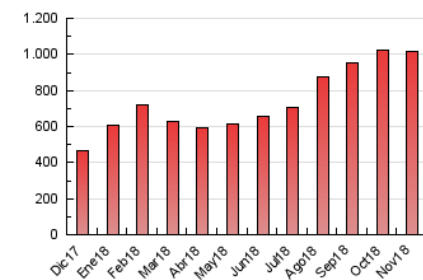

Páginas (x 1000)