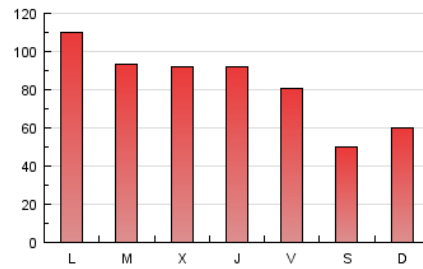

### 1. Cifras totales y promedios (Nacional e Internacional)

MES - AÑO	NAVEGADORES UNICOS	VISITAS	PAGINAS
Noviembre - 2016	84.739	141.458	249.558
<b>PROMEDIO DIARIO</b>	<b>4.055</b>	<b>4.715</b>	<b>8.319</b>
<b>PROMEDIO LUNES-VIERNES</b>	4.548	5.297	9.344
<b>PROMEDIO SABADO-DOMINGO</b>	2.700	3.116	5.498
<b>PAGINAS / VISITAS</b>	1,76		
<b>DURACION MEDIA VISITAS</b>	0:01:21		
<b>DURACION MEDIA PAGINAS</b>	0:01:46		

### 3. Por día del mes (Nacional e Internacional)

Día	N. únicos	Visitas	Páginas	Día	N. únicos	Visitas	Páginas	Día	N. únicos	Visitas	Páginas
1	3.300	3.759	6.687	11	3.673	4.326	7.322	21	4.914	5.896	13.359
2	3.947	4.689	8.840	12	2.341	2.729	4.604	22	5.758	6.693	11.440
3	3.984	4.687	7.834	13	3.173	3.706	6.258	23	4.597	5.502	10.445
4	3.778	4.423	7.573	14	6.216	7.166	14.018	24	4.511	5.248	9.414
5	2.194	2.533	3.972	15	5.967	6.795	11.383	25	3.835	4.451	8.773
6	2.359	2.675	4.011	16	4.838	5.735	9.807	26	2.791	3.189	6.259
7	3.744	4.476	7.681	17	6.260	7.193	11.357	27	3.020	3.530	6.235
8	4.029	4.678	7.869	18	5.077	5.750	8.528	28	4.282	5.002	8.995
9	3.598	4.206	7.608	19	2.840	3.209	5.071	29	4.692	5.408	9.236
10	4.149	4.802	8.126	20	2.885	3.353	7.574	30	4.904	5.649	9.279

4. Gráficas (Nacional e Internacional)

4.1 Por día de la semana (promedio)

N. únicos / Visitas (x 100)

Páginas (x 100)

4.2 Por franja horaria (promedio)

Visitas (x 1000)

Páginas (x 1000)

4.3 Por meses