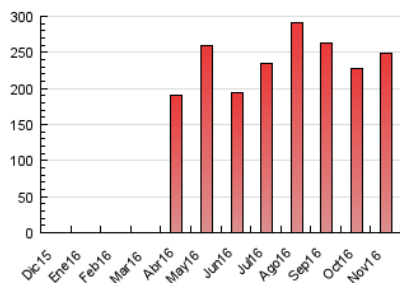

Páginas (x 1000)