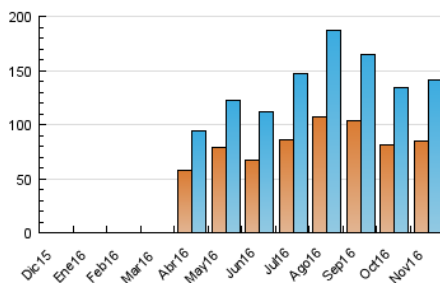

### 3. Por día del mes (Nacional e Internacional)

Día	N. únicos	Visitas	Páginas	Día	N. únicos	Visitas	Páginas	Día	N. únicos	Visitas	Páginas
1	3.300	3.759	6.687	11	3.673	4.326	7.322	21	4.914	5.896	13.359
2	3.947	4.689	8.840	12	2.341	2.729	4.604	22	5.758	6.693	11.440
3	3.984	4.687	7.834	13	3.173	3.706	6.258	23	4.597	5.502	10.445
4	3.778	4.423	7.573	14	6.216	7.166	14.018	24	4.511	5.248	9.414
5	2.194	2.533	3.972	15	5.967	6.795	11.383	25	3.835	4.451	8.773
6	2.359	2.675	4.011	16	4.838	5.735	9.807	26	2.791	3.189	6.259
7	3.744	4.476	7.681	17	6.260	7.193	11.357	27	3.020	3.530	6.235
8	4.029	4.678	7.869	18	5.077	5.750	8.528	28	4.282	5.002	8.995
9	3.598	4.206	7.608	19	2.840	3.209	5.071	29	4.692	5.408	9.236
10	4.149	4.802	8.126	20	2.885	3.353	7.574	30	4.904	5.649	9.279

4. Gráficas (Nacional e Internacional)

4.1 Por día de la semana (promedio)

N. únicos / Visitas (x 100)

Páginas (x 100)

4.2 Por franja horaria (promedio)

Visitas (x 1000)

Páginas (x 1000)

4.3 Por meses

N. únicos / Visitas (x 1000)

Páginas (x 1000)