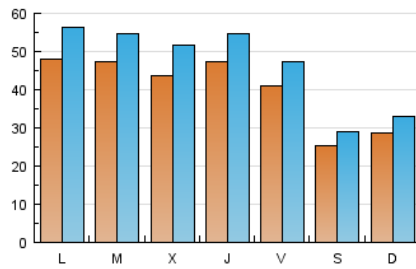

4. Gráficas (Nacional e Internacional)

4.1 Por día de la semana (promedio)

N. únicos / Visitas (x 100)