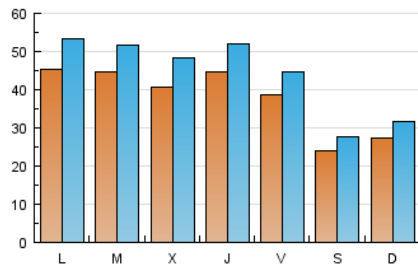

4. Gráficas (Nacional)

4.1 Por día de la semana (promedio)

N. únicos / Visitas (x 100)