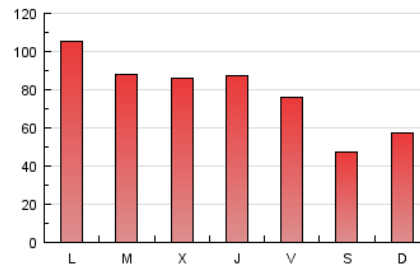

#### 3. Por día del mes (Nacional)

Día	N. únicos	Visitas	Páginas	Día	N. únicos	Visitas	Páginas	Día	N. únicos	Visitas	Páginas
1	3.175	3.625	6.425	11	3.431	4.042	6.823	21	4.652	5.593	12.832
2	3.782	4.502	8.408	12	2.218	2.576	4.368	22	5.450	6.342	10.944
3	3.798	4.466	7.461	13	3.028	3.529	5.998	23	4.325	5.184	9.939
4	3.602	4.228	7.228	14	5.934	6.845	13.426	24	4.242	4.943	8.957
5	2.056	2.384	3.732	15	5.662	6.447	10.775	25	3.603	4.179	8.301
6	2.240	2.543	3.825	16	4.583	5.430	9.237	26	2.653	3.036	6.040
7	3.512	4.228	7.277	17	5.939	6.837	10.769	27	2.864	3.356	5.910
8	3.811	4.433	7.489	18	4.774	5.418	8.067	28	4.013	4.701	8.558
9	3.383	3.971	7.256	19	2.698	3.047	4.839	29	4.298	4.983	8.428
10	3.917	4.543	7.684	20	2.746	3.186	7.328	30	4.337	5.023	8.097

4. Gráficas (Nacional)

4.1 Por día de la semana (promedio)

N. únicos / Visitas (x 100)

Páginas (x 100)

4.2 Por franja horaria (promedio)

Visitas (x 1000)

Páginas (x 1000)

4.3 Por meses