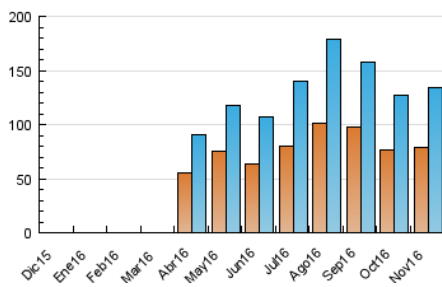

#### 3. Por día del mes (Nacional)

Día	N. únicos	Visitas	Páginas	Día	N. únicos	Visitas	Páginas	Día	N. únicos	Visitas	Páginas
1	3.175	3.625	6.425	11	3.431	4.042	6.823	21	4.652	5.593	12.832
2	3.782	4.502	8.408	12	2.218	2.576	4.368	22	5.450	6.342	10.944
3	3.798	4.466	7.461	13	3.028	3.529	5.998	23	4.325	5.184	9.939
4	3.602	4.228	7.228	14	5.934	6.845	13.426	24	4.242	4.943	8.957
5	2.056	2.384	3.732	15	5.662	6.447	10.775	25	3.603	4.179	8.301
6	2.240	2.543	3.825	16	4.583	5.430	9.237	26	2.653	3.036	6.040
7	3.512	4.228	7.277	17	5.939	6.837	10.769	27	2.864	3.356	5.910
8	3.811	4.433	7.489	18	4.774	5.418	8.067	28	4.013	4.701	8.558
9	3.383	3.971	7.256	19	2.698	3.047	4.839	29	4.298	4.983	8.428
10	3.917	4.543	7.684	20	2.746	3.186	7.328	30	4.337	5.023	8.097

4. Gráficas (Nacional)

4.1 Por día de la semana (promedio)

N. únicos / Visitas (x 100)

Páginas (x 100)

4.2 Por franja horaria (promedio)

Visitas (x 1000)

Páginas (x 1000)

4.3 Por meses

N. únicos / Visitas (x 1000)

Páginas (x 1000)