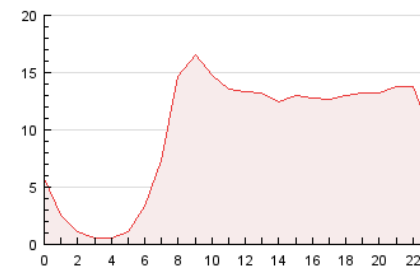

#### 3. Por día del mes (Nacional)

Día	N. únicos	Visitas	Páginas	Día	N. únicos	Visitas	Páginas	Día	N. únicos	Visitas	Páginas
1	3.175	3.625	6.425	11	3.431	4.042	6.823	21	4.652	5.593	12.832
2	3.782	4.502	8.408	12	2.218	2.576	4.368	22	5.450	6.342	10.944
3	3.798	4.466	7.461	13	3.028	3.529	5.998	23	4.325	5.184	9.939
4	3.602	4.228	7.228	14	5.934	6.845	13.426	24	4.242	4.943	8.957
5	2.056	2.384	3.732	15	5.662	6.447	10.775	25	3.603	4.179	8.301
6	2.240	2.543	3.825	16	4.583	5.430	9.237	26	2.653	3.036	6.040
7	3.512	4.228	7.277	17	5.939	6.837	10.769	27	2.864	3.356	5.910
8	3.811	4.433	7.489	18	4.774	5.418	8.067	28	4.013	4.701	8.558
9	3.383	3.971	7.256	19	2.698	3.047	4.839	29	4.298	4.983	8.428
10	3.917	4.543	7.684	20	2.746	3.186	7.328	30	4.337	5.023	8.097

4. Gráficas (Nacional)

4.1 Por día de la semana (promedio)

N. únicos / Visitas (x 100)

Páginas (x 100)

4.2 Por franja horaria (promedio)

Visitas (x 1000)

Páginas (x 1000)

4.3 Por meses