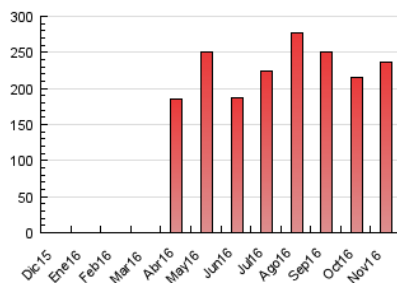

#### 3. Por día del mes (Nacional)

Día	N. únicos	Visitas	Páginas	Día	N. únicos	Visitas	Páginas	Día	N. únicos	Visitas	Páginas
1	3.175	3.625	6.425	11	3.431	4.042	6.823	21	4.652	5.593	12.832
2	3.782	4.502	8.408	12	2.218	2.576	4.368	22	5.450	6.342	10.944
3	3.798	4.466	7.461	13	3.028	3.529	5.998	23	4.325	5.184	9.939
4	3.602	4.228	7.228	14	5.934	6.845	13.426	24	4.242	4.943	8.957
5	2.056	2.384	3.732	15	5.662	6.447	10.775	25	3.603	4.179	8.301
6	2.240	2.543	3.825	16	4.583	5.430	9.237	26	2.653	3.036	6.040
7	3.512	4.228	7.277	17	5.939	6.837	10.769	27	2.864	3.356	5.910
8	3.811	4.433	7.489	18	4.774	5.418	8.067	28	4.013	4.701	8.558
9	3.383	3.971	7.256	19	2.698	3.047	4.839	29	4.298	4.983	8.428
10	3.917	4.543	7.684	20	2.746	3.186	7.328	30	4.337	5.023	8.097

4. Gráficas (Nacional)

4.1 Por día de la semana (promedio)

N. únicos / Visitas (x 100)

Páginas (x 100)

4.2 Por franja horaria (promedio)

Visitas (x 1000)

Páginas (x 1000)

4.3 Por meses

N. únicos / Visitas (x 1000)

Páginas (x 1000)