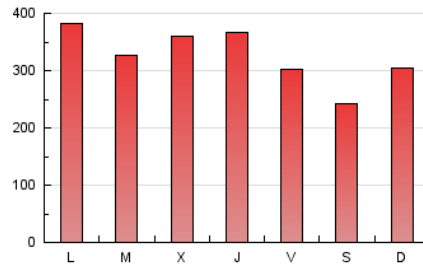

1. Cifras totales y promedios (Nacional)

MES - AÑO	NAVEGADORES UNICOS	VISITAS	PAGINAS
Octubre - 2018	179.400	504.284	1.020.425
PROMEDIO DIARIO	11.549	16.267	32.917
PROMEDIO LUNES-VIERNES	11.967	17.028	34.870
PROMEDIO SABADO-DOMINGO	10.347	14.081	27.301
PAGINAS / VISITAS	2,02		
DURACION MEDIA VISITAS	0:03:51		
DURACION MEDIA PAGINAS	0:03:46		

2. Secciones (Nacional)

	PAGINAS	%
HOME	93.908	9.20 %
RESTO	926.517	90.80 %

3. Por día del mes (Nacional)

Día	N. únicos	Visitas	Páginas	Día	N. únicos	Visitas	Páginas	Día	N. únicos	Visitas	Páginas
1	11.465	17.628	37.341	11	16.324	22.079	44.164	21	13.955	17.990	31.530
2	9.894	14.580	30.937	12	11.183	14.621	27.809	22	11.862	17.151	33.214
3	11.623	17.110	34.220	13	9.907	13.720	26.964	23	14.234	19.895	37.735
4	12.483	17.235	33.364	14	13.992	21.154	44.557	24	12.681	17.114	33.638
5	10.448	13.949	27.554	15	15.654	23.416	59.997	25	11.415	16.732	33.917
6	8.459	11.592	22.053	16	10.309	14.611	31.236	26	10.979	15.017	30.027
7	9.717	12.932	24.059	17	10.065	14.712	30.193	27	8.198	11.631	22.564
8	9.507	13.485	28.856	18	11.389	17.356	35.063	28	7.321	9.840	21.804
9	11.750	16.637	31.493	19	12.581	18.533	35.612	29	11.237	15.061	32.046
10	17.992	26.080	55.684	20	11.223	13.788	24.878	30	11.150	15.920	32.041
								31	9.014	12.715	25.875

4. Gráficas (Nacional)

4.1 Por día de la semana (promedio)

N. únicos / Visitas (x 100)

Páginas (x 100)

4.2 Por franja horaria (promedio)

Visitas (x 1000)

Páginas (x 1000)

4.3 Por meses