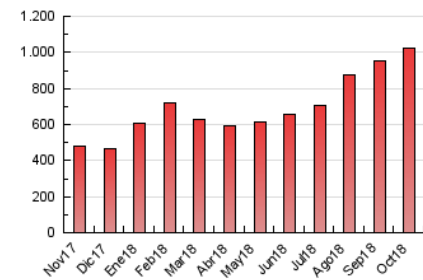

Páginas (x 1000)