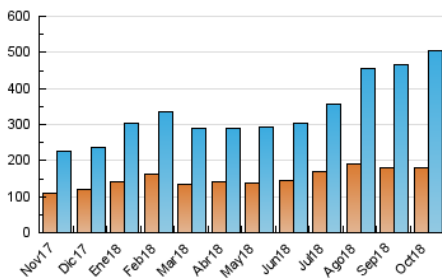

4.3 Por meses

N. únicos / Visitas (x 1000)