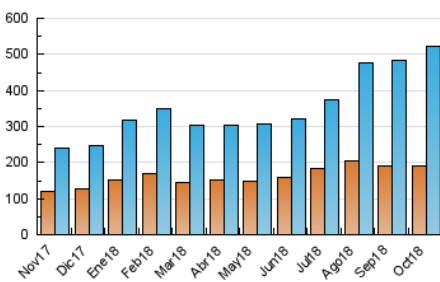

4.3 Por meses

N. únicos / Visitas (x 1000)