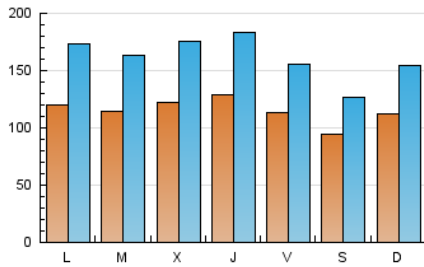

1. Cifras totales y promedios (Nacional)

MES - AÑO	NAVEGADORES UNICOS	VISITAS	PAGINAS
Octubre - 2018	179.400	504.284	1.020.425
PROMEDIO DIARIO	11.549	16.267	32.917
PROMEDIO LUNES-VIERNES	11.967	17.028	34.870
PROMEDIO SABADO-DOMINGO	10.347	14.081	27.301
PAGINAS / VISITAS	2,02		
DURACION MEDIA VISITAS	0:03:51		
DURACION MEDIA PAGINAS	0:03:46		

2. Secciones (Nacional)

	PAGINAS	%
HOME	93.908	9.20 %
RESTO	926.517	90.80 %

3. Por día del mes (Nacional)

Día	N. únicos	Visitas	Páginas	Día	N. únicos	Visitas	Páginas	Día	N. únicos	Visitas	Páginas
1	11.465	17.628	37.341	11	16.324	22.079	44.164	21	13.955	17.990	31.530
2	9.894	14.580	30.937	12	11.183	14.621	27.809	22	11.862	17.151	33.214
3	11.623	17.110	34.220	13	9.907	13.720	26.964	23	14.234	19.895	37.735
4	12.483	17.235	33.364	14	13.992	21.154	44.557	24	12.681	17.114	33.638
5	10.448	13.949	27.554	15	15.654	23.416	59.997	25	11.415	16.732	33.917
6	8.459	11.592	22.053	16	10.309	14.611	31.236	26	10.979	15.017	30.027
7	9.717	12.932	24.059	17	10.065	14.712	30.193	27	8.198	11.631	22.564
8	9.507	13.485	28.856	18	11.389	17.356	35.063	28	7.321	9.840	21.804
9	11.750	16.637	31.493	19	12.581	18.533	35.612	29	11.237	15.061	32.046
10	17.992	26.080	55.684	20	11.223	13.788	24.878	30	11.150	15.920	32.041
								31	9.014	12.715	25.875

4. Gráficas (Nacional)

4.1 Por día de la semana (promedio)

N. únicos / Visitas (x 100)

Páginas (x 100)

4.2 Por franja horaria (promedio)

Visitas (x 1000)

Páginas (x 1000)

4.3 Por meses