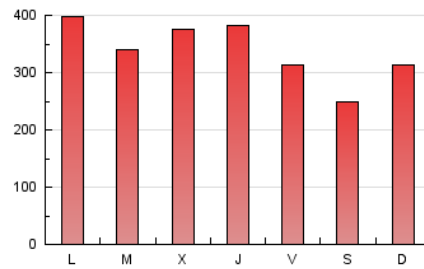

1. Cifras totales y promedios (Nacional e Internacional)

MES - AÑO	NAVEGADORES UNICOS	VISITAS	PAGINAS
Octubre - 2018	191.551	523.214	1.059.443
PROMEDIO DIARIO	12.070	16.878	34.176
PROMEDIO LUNES-VIERNES	12.530	17.684	36.272
PROMEDIO SABADO-DOMINGO	10.747	14.560	28.148
PAGINAS / VISITAS	2,02		
DURACION MEDIA VISITAS	0:03:53		
DURACION MEDIA PAGINAS	0:03:47		

2. Secciones (Nacional e Internacional)

	PAGINAS	%
HOME	97.334	9.19 %
RESTO	962.109	90.81 %

3. Por día del mes (Nacional e Internacional)

Día	N. únicos	Visitas	Páginas	Día	N. únicos	Visitas	Páginas	Día	N. únicos	Visitas	Páginas
1	11.913	18.212	38.610	11	16.996	22.959	46.166	21	14.384	18.520	32.434
2	10.313	15.085	32.277	12	11.674	15.203	28.953	22	12.533	17.901	34.792
3	12.122	17.663	35.482	13	10.292	14.239	27.905	23	14.793	20.622	39.260
4	12.962	17.819	34.805	14	14.584	21.820	45.656	24	13.269	17.810	34.921
5	10.965	14.522	28.765	15	16.391	24.267	62.121	25	11.953	17.352	35.088
6	8.876	12.042	23.002	16	10.911	15.269	32.607	26	11.477	15.600	31.210
7	10.043	13.344	24.872	17	10.625	15.313	31.554	27	8.593	12.067	23.281
8	9.945	13.985	30.072	18	11.931	17.976	36.422	28	7.654	10.194	22.440
9	12.256	17.196	32.644	19	13.134	19.232	36.774	29	11.738	15.616	33.115
10	18.890	27.179	58.392	20	11.552	14.254	25.592	30	11.780	16.594	33.250
								31	9.623	13.359	26.981

4. Gráficas (Nacional e Internacional)

4.1 Por día de la semana (promedio)

N. únicos / Visitas (x 100)

Páginas (x 100)

4.2 Por franja horaria (promedio)

Visitas (x 1000)

Páginas (x 1000)

4.3 Por meses