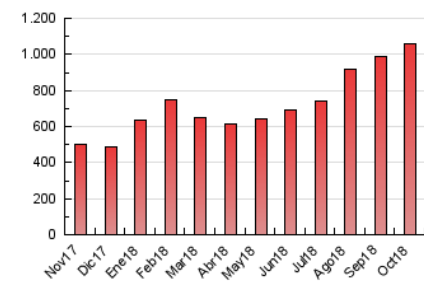

Páginas (x 1000)