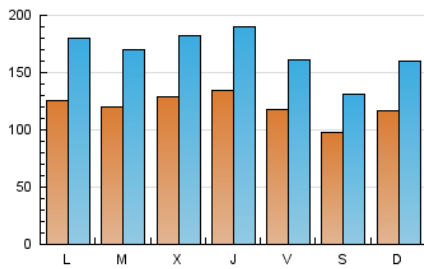

1. Cifras totales y promedios (Nacional e Internacional)

MES - AÑO	NAVEGADORES UNICOS	VISITAS	PAGINAS
Octubre - 2018	191.551	523.214	1.059.443
PROMEDIO DIARIO	12.070	16.878	34.176
PROMEDIO LUNES-VIERNES	12.530	17.684	36.272
PROMEDIO SABADO-DOMINGO	10.747	14.560	28.148
PAGINAS / VISITAS	2,02		
DURACION MEDIA VISITAS	0:03:53		
DURACION MEDIA PAGINAS	0:03:47		

2. Secciones (Nacional e Internacional)

	PAGINAS	%
HOME	97.334	9.19 %
RESTO	962.109	90.81 %

3. Por día del mes (Nacional e Internacional)

Día	N. únicos	Visitas	Páginas	Día	N. únicos	Visitas	Páginas	Día	N. únicos	Visitas	Páginas
1	11.913	18.212	38.610	11	16.996	22.959	46.166	21	14.384	18.520	32.434
2	10.313	15.085	32.277	12	11.674	15.203	28.953	22	12.533	17.901	34.792
3	12.122	17.663	35.482	13	10.292	14.239	27.905	23	14.793	20.622	39.260
4	12.962	17.819	34.805	14	14.584	21.820	45.656	24	13.269	17.810	34.921
5	10.965	14.522	28.765	15	16.391	24.267	62.121	25	11.953	17.352	35.088
6	8.876	12.042	23.002	16	10.911	15.269	32.607	26	11.477	15.600	31.210
7	10.043	13.344	24.872	17	10.625	15.313	31.554	27	8.593	12.067	23.281
8	9.945	13.985	30.072	18	11.931	17.976	36.422	28	7.654	10.194	22.440
9	12.256	17.196	32.644	19	13.134	19.232	36.774	29	11.738	15.616	33.115
10	18.890	27.179	58.392	20	11.552	14.254	25.592	30	11.780	16.594	33.250
								31	9.623	13.359	26.981

4. Gráficas (Nacional e Internacional)

4.1 Por día de la semana (promedio)

N. únicos / Visitas (x 100)

Páginas (x 100)

4.2 Por franja horaria (promedio)

Visitas (x 1000)

Páginas (x 1000)

4.3 Por meses