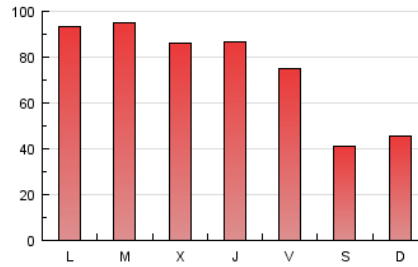

1. Cifras totales y promedios (Nacional e Internacional)

MES - AÑO	NAVEGADORES UNICOS	VISITAS	PAGINAS
Octubre - 2016	81.712	133.947	227.275
PROMEDIO DIARIO	3.742	4.321	7.331
PROMEDIO LUNES-VIERNES	4.365	5.053	8.754
PROMEDIO SABADO-DOMINGO	2.433	2.783	4.344
PAGINAS / VISITAS	1,70		
DURACION MEDIA VISITAS	0:01:14		
DURACION MEDIA PAGINAS	0:01:46		

2. Secciones (Nacional e Internacional)

	PAGINAS	%
HOME	30.362	13.36 %
RESTO	196.913	86.64 %

3. Por día del mes (Nacional e Internacional)

Día	N. únicos	Visitas	Páginas	Día	N. únicos	Visitas	Páginas	Día	N. únicos	Visitas	Páginas
1	2.771	3.130	4.644	11	4.761	5.587	8.873	21	3.164	3.671	6.434
2	2.301	2.624	4.262	12	3.364	3.912	7.449	22	1.919	2.208	3.497
3	4.969	5.760	10.755	13	4.226	5.028	10.228	23	3.386	3.822	5.445
4	4.973	5.623	9.073	14	4.267	4.987	8.225	24	7.466	8.441	12.223
5	4.243	4.849	8.204	15	2.256	2.553	4.010	25	5.458	6.208	9.318
6	3.979	4.560	8.574	16	2.361	2.780	4.439	26	4.160	4.864	8.760
7	3.540	4.136	6.969	17	3.610	4.186	7.607	27	3.565	4.261	8.006
8	2.453	2.819	4.458	18	6.037	6.873	10.738	28	4.021	4.599	8.283
9	2.561	2.995	4.423	19	5.288	6.114	10.086	29	2.295	2.553	3.921
10	3.689	4.330	7.537	20	3.799	4.410	7.898	30	2.031	2.344	4.339
								31	3.076	3.720	8.597

4. Gráficas (Nacional e Internacional)

4.1 Por día de la semana (promedio)

N. únicos / Visitas (x 100)

Páginas (x 100)

4.2 Por franja horaria (promedio)

Visitas (x 1000)

Páginas (x 1000)

4.3 Por meses