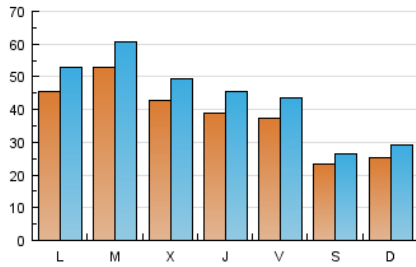

1. Cifras totales y promedios (Nacional e Internacional)

MES - AÑO	NAVEGADORES UNICOS	VISITAS	PAGINAS
Octubre - 2016	81.712	133.947	227.275
PROMEDIO DIARIO	3.742	4.321	7.331
PROMEDIO LUNES-VIERNES	4.365	5.053	8.754
PROMEDIO SABADO-DOMINGO	2.433	2.783	4.344
PAGINAS / VISITAS	1,70		
DURACION MEDIA VISITAS	0:01:14		
DURACION MEDIA PAGINAS	0:01:46		

2. Secciones (Nacional e Internacional)

	PAGINAS	%
HOME	30.362	13.36 %
RESTO	196.913	86.64 %

3. Por día del mes (Nacional e Internacional)

Día	N. únicos	Visitas	Páginas	Día	N. únicos	Visitas	Páginas	Día	N. únicos	Visitas	Páginas
1	2.771	3.130	4.644	11	4.761	5.587	8.873	21	3.164	3.671	6.434
2	2.301	2.624	4.262	12	3.364	3.912	7.449	22	1.919	2.208	3.497
3	4.969	5.760	10.755	13	4.226	5.028	10.228	23	3.386	3.822	5.445
4	4.973	5.623	9.073	14	4.267	4.987	8.225	24	7.466	8.441	12.223
5	4.243	4.849	8.204	15	2.256	2.553	4.010	25	5.458	6.208	9.318
6	3.979	4.560	8.574	16	2.361	2.780	4.439	26	4.160	4.864	8.760
7	3.540	4.136	6.969	17	3.610	4.186	7.607	27	3.565	4.261	8.006
8	2.453	2.819	4.458	18	6.037	6.873	10.738	28	4.021	4.599	8.283
9	2.561	2.995	4.423	19	5.288	6.114	10.086	29	2.295	2.553	3.921
10	3.689	4.330	7.537	20	3.799	4.410	7.898	30	2.031	2.344	4.339
								31	3.076	3.720	8.597

4. Gráficas (Nacional e Internacional)

4.1 Por día de la semana (promedio)

N. únicos / Visitas (x 100)

Páginas (x 100)

4.2 Por franja horaria (promedio)

Visitas (x 1000)

Páginas (x 1000)

4.3 Por meses