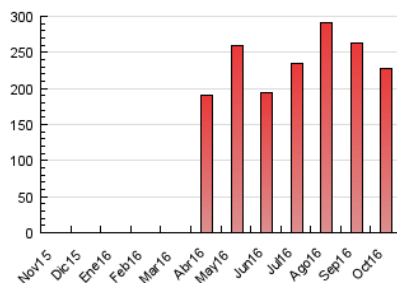

Páginas (x 1000)