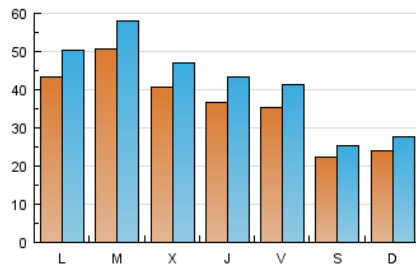

1. Cifras totales y promedios (Nacional)

MES - AÑO	NAVEGADORES UNICOS	VISITAS	PAGINAS
Octubre - 2016	76.707	127.416	215.570
PROMEDIO DIARIO	3.549	4.110	6.954
PROMEDIO LUNES-VIERNES	4.140	4.806	8.295
PROMEDIO SABADO-DOMINGO	2.310	2.648	4.139
PAGINAS / VISITAS	1,69		
DURACION MEDIA VISITAS	0:01:15		
DURACION MEDIA PAGINAS	0:01:48		

2. Secciones (Nacional)

	PAGINAS	%
HOME	29.140	13.52 %
RESTO	186.430	86.48 %

3. Por día del mes (Nacional)

Día	N. únicos	Visitas	Páginas	Día	N. únicos	Visitas	Páginas	Día	N. únicos	Visitas	Páginas
1	2.642	2.990	4.400	11	4.484	5.291	8.429	21	2.996	3.487	6.154
2	2.157	2.467	4.026	12	3.194	3.722	7.067	22	1.842	2.118	3.354
3	4.647	5.403	9.195	13	4.008	4.792	9.865	23	3.224	3.645	5.186
4	4.737	5.365	8.540	14	4.033	4.716	7.783	24	7.174	8.124	11.790
5	4.008	4.596	7.759	15	2.117	2.402	3.747	25	5.205	5.937	8.921
6	3.763	4.320	8.178	16	2.231	2.643	4.224	26	3.943	4.619	8.388
7	3.324	3.903	6.597	17	3.415	3.974	7.202	27	3.309	3.972	7.584
8	2.312	2.659	4.244	18	5.788	6.588	10.253	28	3.822	4.392	7.900
9	2.431	2.857	4.231	19	5.084	5.882	9.600	29	2.193	2.442	3.761
10	3.461	4.079	7.146	20	3.585	4.189	7.604	30	1.949	2.257	4.212
								31	2.951	3.585	8.230

4. Gráficas (Nacional)

4.1 Por día de la semana (promedio)

N. únicos / Visitas (x 100)

Páginas (x 100)

4.2 Por franja horaria (promedio)

Visitas (x 1000)

Páginas (x 1000)

4.3 Por meses