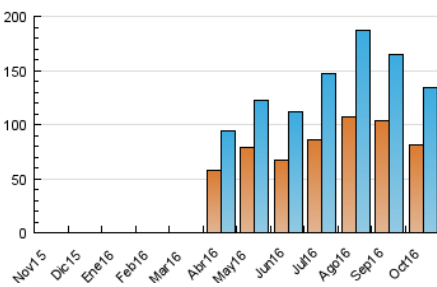

4.3 Por meses

N. únicos / Visitas (x 1000)