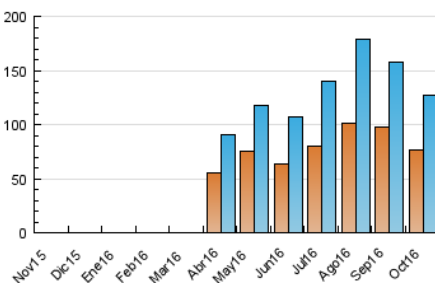

4.3 Por meses

N. únicos / Visitas (x 1000)