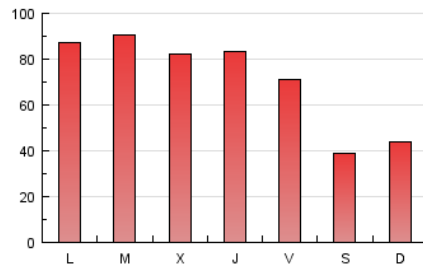

1. Cifras totales y promedios (Nacional)

MES - AÑO	NAVEGADORES UNICOS	VISITAS	PAGINAS
Octubre - 2016	76.707	127.416	215.570
PROMEDIO DIARIO	3.549	4.110	6.954
PROMEDIO LUNES-VIERNES	4.140	4.806	8.295
PROMEDIO SABADO-DOMINGO	2.310	2.648	4.139
PAGINAS / VISITAS	1,69		
DURACION MEDIA VISITAS	0:01:15		
DURACION MEDIA PAGINAS	0:01:48		

2. Secciones (Nacional)

	PAGINAS	%
HOME	29.140	13.52 %
RESTO	186.430	86.48 %

3. Por día del mes (Nacional)

Día	N. únicos	Visitas	Páginas	Día	N. únicos	Visitas	Páginas	Día	N. únicos	Visitas	Páginas
1	2.642	2.990	4.400	11	4.484	5.291	8.429	21	2.996	3.487	6.154
2	2.157	2.467	4.026	12	3.194	3.722	7.067	22	1.842	2.118	3.354
3	4.647	5.403	9.195	13	4.008	4.792	9.865	23	3.224	3.645	5.186
4	4.737	5.365	8.540	14	4.033	4.716	7.783	24	7.174	8.124	11.790
5	4.008	4.596	7.759	15	2.117	2.402	3.747	25	5.205	5.937	8.921
6	3.763	4.320	8.178	16	2.231	2.643	4.224	26	3.943	4.619	8.388
7	3.324	3.903	6.597	17	3.415	3.974	7.202	27	3.309	3.972	7.584
8	2.312	2.659	4.244	18	5.788	6.588	10.253	28	3.822	4.392	7.900
9	2.431	2.857	4.231	19	5.084	5.882	9.600	29	2.193	2.442	3.761
10	3.461	4.079	7.146	20	3.585	4.189	7.604	30	1.949	2.257	4.212
								31	2.951	3.585	8.230

4. Gráficas (Nacional)

4.1 Por día de la semana (promedio)

N. únicos / Visitas (x 100)

Páginas (x 100)

4.2 Por franja horaria (promedio)

Visitas (x 1000)

Páginas (x 1000)

4.3 Por meses