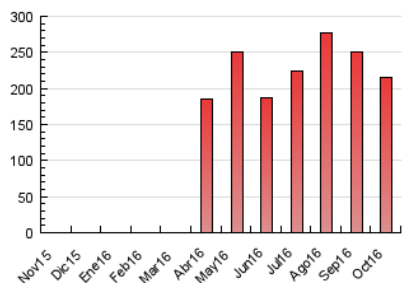

Páginas (x 1000)