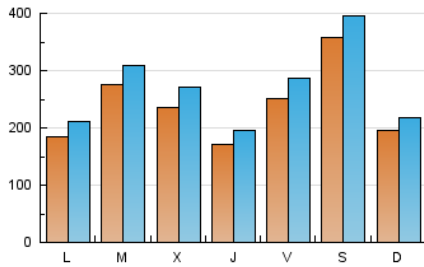

1. Cifras totales y promedios (Nacional e Internacional)

MES - AÑO	NAVEGADORES UNICOS	VISITAS	PAGINAS
Septiembre - 2024	406.090	798.321	1.222.084
PROMEDIO DIARIO	23.540	26.611	40.736
PROMEDIO LUNES-VIERNES	22.180	25.281	38.965
PROMEDIO SABADO-DOMINGO	26.712	29.714	44.869
PAGINAS / VISITAS	1,53		
DURACION MEDIA VISITAS	0:01:07		
TIEMPO INTERACCIÓN MEDIO	-		

2. Secciones (Nacional e Internacional)

	PAGINAS	%
HOME	88.659	7.25 %
RESTO	1.133.425	92.75 %

3. Por día del mes (Nacional e Internacional)

Día	N. únicos	Visitas	Páginas	Día	N. únicos	Visitas	Páginas	Día	N. únicos	Visitas	Páginas
1	25.550	27.986	42.799	11	18.563	20.787	31.317	21	92.091	101.177	155.044
2	26.623	29.235	45.079	12	16.114	18.317	28.789	22	22.927	25.800	36.506
3	36.661	40.452	60.784	13	13.242	15.132	23.581	23	18.275	21.134	32.637
4	36.463	42.093	63.443	14	9.375	10.981	16.842	24	27.360	31.244	48.994
5	19.669	22.504	36.457	15	12.774	15.023	21.046	25	21.420	24.284	37.538
6	27.652	31.452	50.660	16	19.855	23.071	36.280	26	16.357	18.575	28.018
7	22.028	24.786	37.741	17	20.948	23.964	37.209	27	27.383	30.693	44.588
8	23.977	26.566	41.796	18	17.533	21.164	33.707	28	19.550	21.400	31.397
9	14.790	17.196	26.831	19	16.575	19.179	30.005	29	12.132	13.710	20.647
10	24.987	27.907	42.676	20	32.109	37.546	55.804	30	13.209	14.963	23.869

4. Gráficas (Nacional e Internacional)

4.1 Por día de la semana (promedio)

N. únicos / Visitas (x 100)

Páginas (x 100)

4.2 Por franja horaria (promedio)

Visitas_ (x 1000)

Páginas (x 1000)

4.3 Por meses