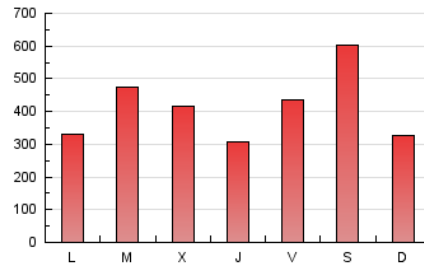

1. Cifras totales y promedios (Nacional e Internacional)

MES - AÑO	NAVEGADORES UNICOS	VISITAS	PAGINAS
Septiembre - 2024	406.090	798.321	1.222.084
PROMEDIO DIARIO	23.540	26.611	40.736
PROMEDIO LUNES-VIERNES	22.180	25.281	38.965
PROMEDIO SABADO-DOMINGO	26.712	29.714	44.869
PAGINAS / VISITAS	1,53		
DURACION MEDIA VISITAS	0:01:07		
TIEMPO INTERACCIÓN MEDIO	-		

2. Secciones (Nacional e Internacional)

	PAGINAS	%
HOME	88.659	7.25 %
RESTO	1.133.425	92.75 %

3. Por día del mes (Nacional e Internacional)

Día	N. únicos	Visitas	Páginas	Día	N. únicos	Visitas	Páginas	Día	N. únicos	Visitas	Páginas
1	25.550	27.986	42.799	11	18.563	20.787	31.317	21	92.091	101.177	155.044
2	26.623	29.235	45.079	12	16.114	18.317	28.789	22	22.927	25.800	36.506
3	36.661	40.452	60.784	13	13.242	15.132	23.581	23	18.275	21.134	32.637
4	36.463	42.093	63.443	14	9.375	10.981	16.842	24	27.360	31.244	48.994
5	19.669	22.504	36.457	15	12.774	15.023	21.046	25	21.420	24.284	37.538
6	27.652	31.452	50.660	16	19.855	23.071	36.280	26	16.357	18.575	28.018
7	22.028	24.786	37.741	17	20.948	23.964	37.209	27	27.383	30.693	44.588
8	23.977	26.566	41.796	18	17.533	21.164	33.707	28	19.550	21.400	31.397
9	14.790	17.196	26.831	19	16.575	19.179	30.005	29	12.132	13.710	20.647
10	24.987	27.907	42.676	20	32.109	37.546	55.804	30	13.209	14.963	23.869

4. Gráficas (Nacional e Internacional)

4.1 Por día de la semana (promedio)

N. únicos / Visitas (x 100)

Páginas (x 100)

4.2 Por franja horaria (promedio)

Visitas_ (x 1000)

Páginas (x 1000)

4.3 Por meses