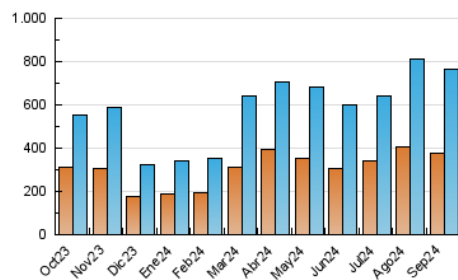

2. Secciones (Nacional)

	PAGINAS	%
HOME	86.279	7.30 %
RESTO	1.095.092	92.70 %

3. Por día del mes (Nacional)

Día	N. únicos	Visitas	Páginas	Día	N. únicos	Visitas	Páginas	Día	N. únicos	Visitas	Páginas
1	25.004	27.318	41.918	11	18.082	20.028	30.626	21	88.383	98.370	150.671
2	25.774	28.292	43.937	12	15.550	17.675	27.966	22	18.702	21.386	31.883
3	35.661	39.536	59.423	13	12.702	14.537	22.821	23	17.627	20.395	31.688
4	35.592	41.060	61.985	14	8.964	10.537	16.262	24	26.546	30.449	47.730
5	18.994	21.795	35.483	15	12.361	14.516	20.472	25	20.620	23.312	36.373
6	26.887	30.744	49.540	16	19.233	22.426	35.426	26	15.621	17.877	27.061
7	21.496	24.219	37.013	17	20.283	23.030	36.266	27	26.664	29.868	43.606
8	23.494	26.088	41.134	18	16.832	20.309	32.716	28	19.002	20.868	30.607
9	14.250	16.520	26.045	19	15.807	18.288	28.972	29	11.731	13.286	20.061
10	24.331	27.228	41.803	20	26.042	31.440	48.751	30	12.681	14.391	23.132

4. Gráficas (Nacional)

4.1 Por día de la semana (promedio)

N. únicos / Visitas (x 100)

Páginas (x 100)

4.2 Por franja horaria (promedio)

Visitas_ (x 1000)

Páginas (x 1000)

4.3 Por meses

N. únicos / Visitas (x 1000)

Páginas (x 1000)

5. Observaciones

Este Medio Electrónico de Comunicación ha sido medido por la herramienta Google Analytics de Google (GA4).

6. Definiciones básicas (Para más información ver Normas Técnicas para el Control de los Medios Electrónicos de Comunicación)

Visita:

Una secuencia ininterrumpida de páginas servidas a un usuario válido. Si dicho usuario no realiza peticiones de páginas en un periodo de tiempo (30 min) la siguiente petición constituirá el inicio de una nueva visita.