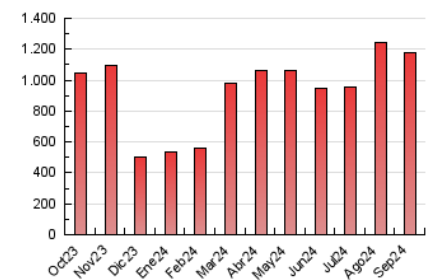

1. Cifras totales y promedios (Nacional)

MES - AÑO	NAVEGADORES UNICOS	VISITAS	PAGINAS
Septiembre - 2024	379.126	765.788	1.181.371
PROMEDIO DIARIO	22.497	25.526	39.379
PROMEDIO LUNES-VIERNES	21.228	24.248	37.683
PROMEDIO SABADO-DOMINGO	25.460	28.510	43.336
PAGINAS / VISITAS	1,54		
DURACION MEDIA VISITAS	0:01:09		
TIEMPO INTERACCIÓN MEDIO	-		

2. Secciones (Nacional)

	PAGINAS	%
HOME	86.279	7.30 %
RESTO	1.095.092	92.70 %

3. Por día del mes (Nacional)

Día	N. únicos	Visitas	Páginas	Día	N. únicos	Visitas	Páginas	Día	N. únicos	Visitas	Páginas
1	25.004	27.318	41.918	11	18.082	20.028	30.626	21	88.383	98.370	150.671
2	25.774	28.292	43.937	12	15.550	17.675	27.966	22	18.702	21.386	31.883
3	35.661	39.536	59.423	13	12.702	14.537	22.821	23	17.627	20.395	31.688
4	35.592	41.060	61.985	14	8.964	10.537	16.262	24	26.546	30.449	47.730
5	18.994	21.795	35.483	15	12.361	14.516	20.472	25	20.620	23.312	36.373
6	26.887	30.744	49.540	16	19.233	22.426	35.426	26	15.621	17.877	27.061
7	21.496	24.219	37.013	17	20.283	23.030	36.266	27	26.664	29.868	43.606
8	23.494	26.088	41.134	18	16.832	20.309	32.716	28	19.002	20.868	30.607
9	14.250	16.520	26.045	19	15.807	18.288	28.972	29	11.731	13.286	20.061
10	24.331	27.228	41.803	20	26.042	31.440	48.751	30	12.681	14.391	23.132

4. Gráficas (Nacional)

4.1 Por día de la semana (promedio)

N. únicos / Visitas (x 100)

Páginas (x 100)

4.2 Por franja horaria (promedio)

Visitas_ (x 1000)

Páginas (x 1000)

4.3 Por meses

N. únicos / Visitas (x 1000)

Páginas (x 1000)

5. Observaciones

Este Medio Electrónico de Comunicación ha sido medido por la herramienta Google Analytics de Google (GA4).

6. Definiciones básicas (Para más información ver Normas Técnicas para el Control de los Medios Electrónicos de Comunicación)