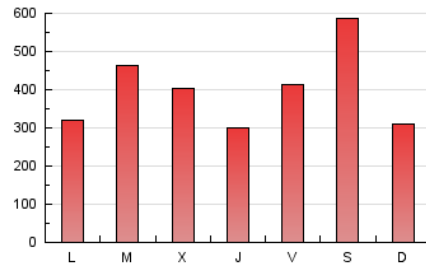

1. Cifras totales y promedios (Nacional)

MES - AÑO	NAVEGADORES UNICOS	VISITAS	PAGINAS
Septiembre - 2024	379.126	765.788	1.181.371
PROMEDIO DIARIO	22.497	25.526	39.379
PROMEDIO LUNES-VIERNES	21.228	24.248	37.683
PROMEDIO SABADO-DOMINGO	25.460	28.510	43.336
PAGINAS / VISITAS	1,54		
DURACION MEDIA VISITAS	0:01:09		
TIEMPO INTERACCIÓN MEDIO	-		

2. Secciones (Nacional)

	PAGINAS	%
HOME	86.279	7.30 %
RESTO	1.095.092	92.70 %

3. Por día del mes (Nacional)

Día	N. únicos	Visitas	Páginas	Día	N. únicos	Visitas	Páginas	Día	N. únicos	Visitas	Páginas
1	25.004	27.318	41.918	11	18.082	20.028	30.626	21	88.383	98.370	150.671
2	25.774	28.292	43.937	12	15.550	17.675	27.966	22	18.702	21.386	31.883
3	35.661	39.536	59.423	13	12.702	14.537	22.821	23	17.627	20.395	31.688
4	35.592	41.060	61.985	14	8.964	10.537	16.262	24	26.546	30.449	47.730
5	18.994	21.795	35.483	15	12.361	14.516	20.472	25	20.620	23.312	36.373
6	26.887	30.744	49.540	16	19.233	22.426	35.426	26	15.621	17.877	27.061
7	21.496	24.219	37.013	17	20.283	23.030	36.266	27	26.664	29.868	43.606
8	23.494	26.088	41.134	18	16.832	20.309	32.716	28	19.002	20.868	30.607
9	14.250	16.520	26.045	19	15.807	18.288	28.972	29	11.731	13.286	20.061
10	24.331	27.228	41.803	20	26.042	31.440	48.751	30	12.681	14.391	23.132

4. Gráficas (Nacional)

4.1 Por día de la semana (promedio)

N. únicos / Visitas (x 100)

Páginas (x 100)

4.2 Por franja horaria (promedio)

Visitas_ (x 1000)

Páginas (x 1000)

4.3 Por meses