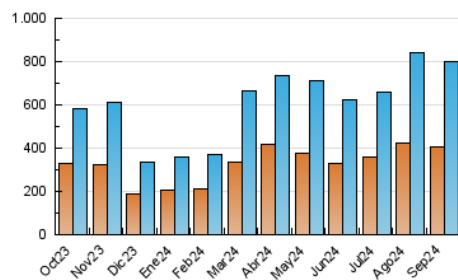

4.3 Por meses

N. únicos / Visitas (x 1000)