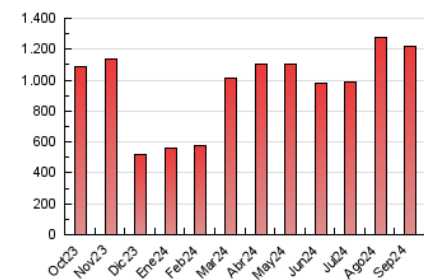

Páginas (x 1000)