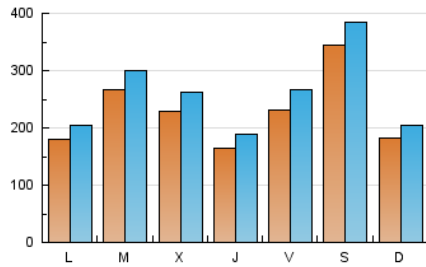

1. Cifras totales y promedios (Nacional)

MES - AÑO	NAVEGADORES UNICOS	VISITAS	PAGINAS
Septiembre - 2024	379.126	765.788	1.181.371
PROMEDIO DIARIO	22.497	25.526	39.379
PROMEDIO LUNES-VIERNES	21.228	24.248	37.683
PROMEDIO SABADO-DOMINGO	25.460	28.510	43.336
PAGINAS / VISITAS	1,54		
DURACION MEDIA VISITAS	0:01:09		
TIEMPO INTERACCIÓN MEDIO	-		

2. Secciones (Nacional)

	PAGINAS	%
HOME	86.279	7.30 %
RESTO	1.095.092	92.70 %

3. Por día del mes (Nacional)

Día	N. únicos	Visitas	Páginas	Día	N. únicos	Visitas	Páginas	Día	N. únicos	Visitas	Páginas
1	25.004	27.318	41.918	11	18.082	20.028	30.626	21	88.383	98.370	150.671
2	25.774	28.292	43.937	12	15.550	17.675	27.966	22	18.702	21.386	31.883
3	35.661	39.536	59.423	13	12.702	14.537	22.821	23	17.627	20.395	31.688
4	35.592	41.060	61.985	14	8.964	10.537	16.262	24	26.546	30.449	47.730
5	18.994	21.795	35.483	15	12.361	14.516	20.472	25	20.620	23.312	36.373
6	26.887	30.744	49.540	16	19.233	22.426	35.426	26	15.621	17.877	27.061
7	21.496	24.219	37.013	17	20.283	23.030	36.266	27	26.664	29.868	43.606
8	23.494	26.088	41.134	18	16.832	20.309	32.716	28	19.002	20.868	30.607
9	14.250	16.520	26.045	19	15.807	18.288	28.972	29	11.731	13.286	20.061
10	24.331	27.228	41.803	20	26.042	31.440	48.751	30	12.681	14.391	23.132

4. Gráficas (Nacional)

4.1 Por día de la semana (promedio)

N. únicos / Visitas (x 100)

Páginas (x 100)

4.2 Por franja horaria (promedio)

Visitas_ (x 1000)

Páginas (x 1000)

4.3 Por meses